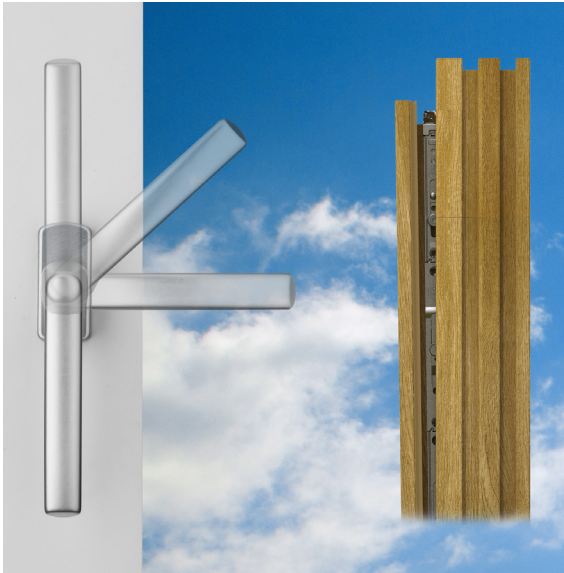

## Hoe ventileer je een huis of gebouw? Is er een keuze in welke mate er kan worden geventileerd middels het raam? Hoe is de valstand van het raam te bepalen in warme en koude seizoenen?

Het raam in een minimale ventilatiestand kunnen zetten geeft de bewoner de mogelijkheid om te bepalen hoeveel er geventileerd kan worden. Bovendien kan een kleine kierstand een aangename ventilatie geven waardoor de binnenlucht continu wordt verversd. Het zit bij MACO allemaal verwerkt in 1 greep, middels de ventilatieschaar.

Met slechts met 1 handbeweging kan het raam in de gewenste stand worden gezet. 4 Standen, geïntegreerd in de greep, zorgen voor een eenvoudige, prettige bediening en de gewenste verse lucht.

De ventilatieschaar is zowel voor ramen van hout als voor kunststof.