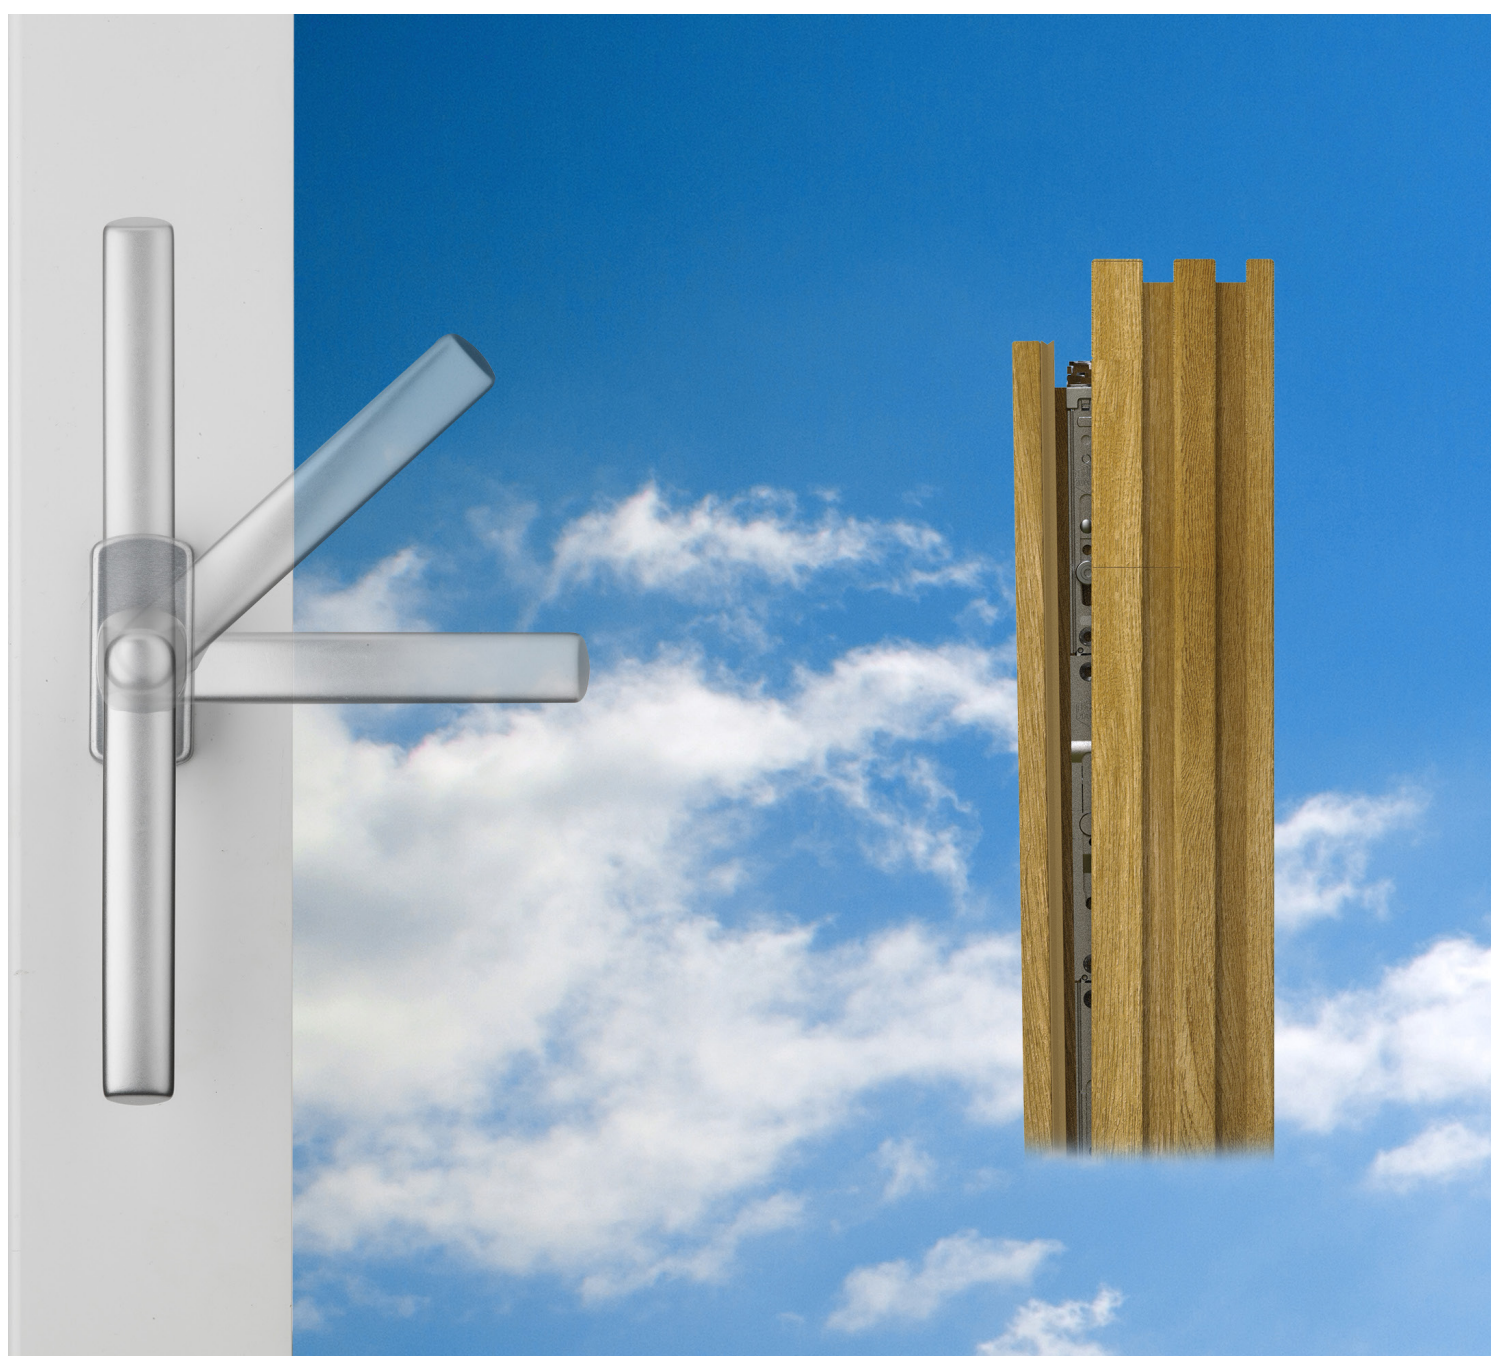

## Hoe ventileer je een huis of gebouw? Is er een keuze in welke mate er kan worden geventileerd middels het raam? Hoe is de valstand van het raam te bepalen in warme en koude seizoenen?

Het raam in een minimale ventilatiestand kunnen zetten geeft de bewoner de mogelijkheid om te bepalen hoeveel er geventileerd kan worden. Bovendien kan een kleine kierstand een aangename ventilatie geven waardoor de binnenlucht continu wordt verversd. Het zit bij MACO allemaal verwerkt in 1 greep, middels de ventilatieschaar.

Met slechts met 1 handbeweging kan het raam in de gewenste stand worden gezet. 4 Standen, geïntegreerd in de greep, zorgen voor een eenvoudige, prettige bediening en de gewenste verse lucht.

De ventilatieschaar is zowel voor ramen van hout als voor kunststof.