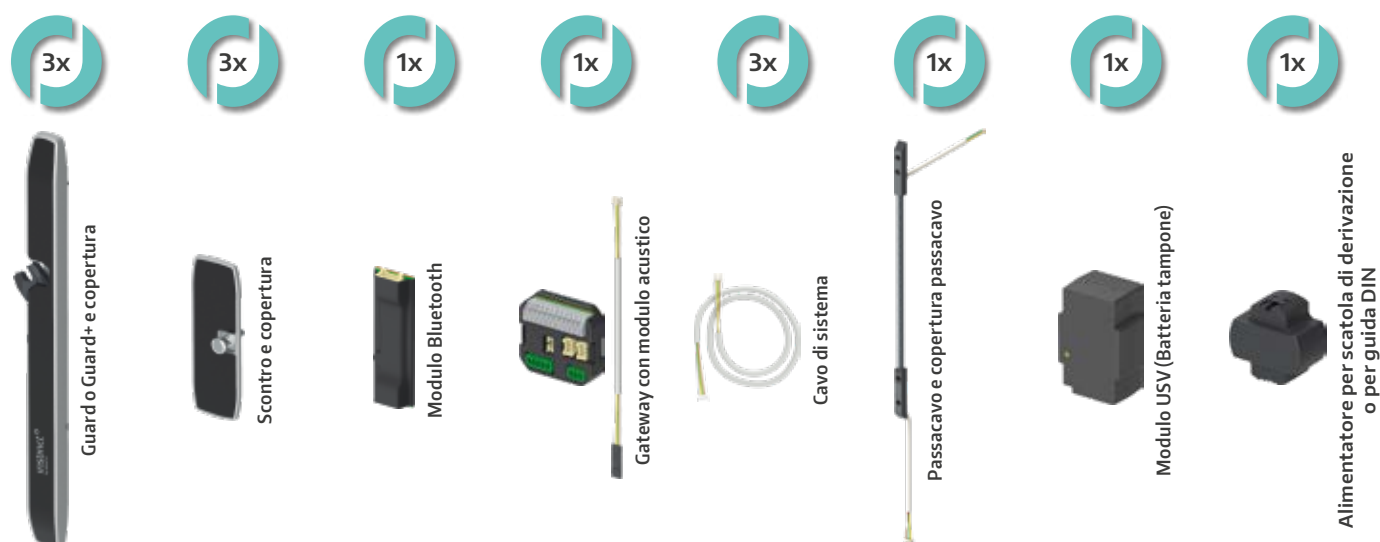

instinct^o

by MACO

Reinventing Entrance Technology – con INSTINCT, MACO annuncia una nuova era nella storia della serratura.

Se vuoi essere un "apripista" puoi testare questa rivoluzionaria tecnologia in anteprima e assicurarti così un bel vantaggio sul mercato!

Sono disponibili 3 pacchetti su misura, ognuno dei quali comprende tutti i componenti INSTINCT necessari per rendersi conto delle prestazioni del sistema. Inoltre nel set è inclusa una dimostrazione pratica, congiunta e personalizzata del sistema, presso la tua sede: il tuo consulente commerciale MACO potrà concordare con te i componenti necessari alla tua soluzione.

Componenti INSTINCT Guard e Guard+