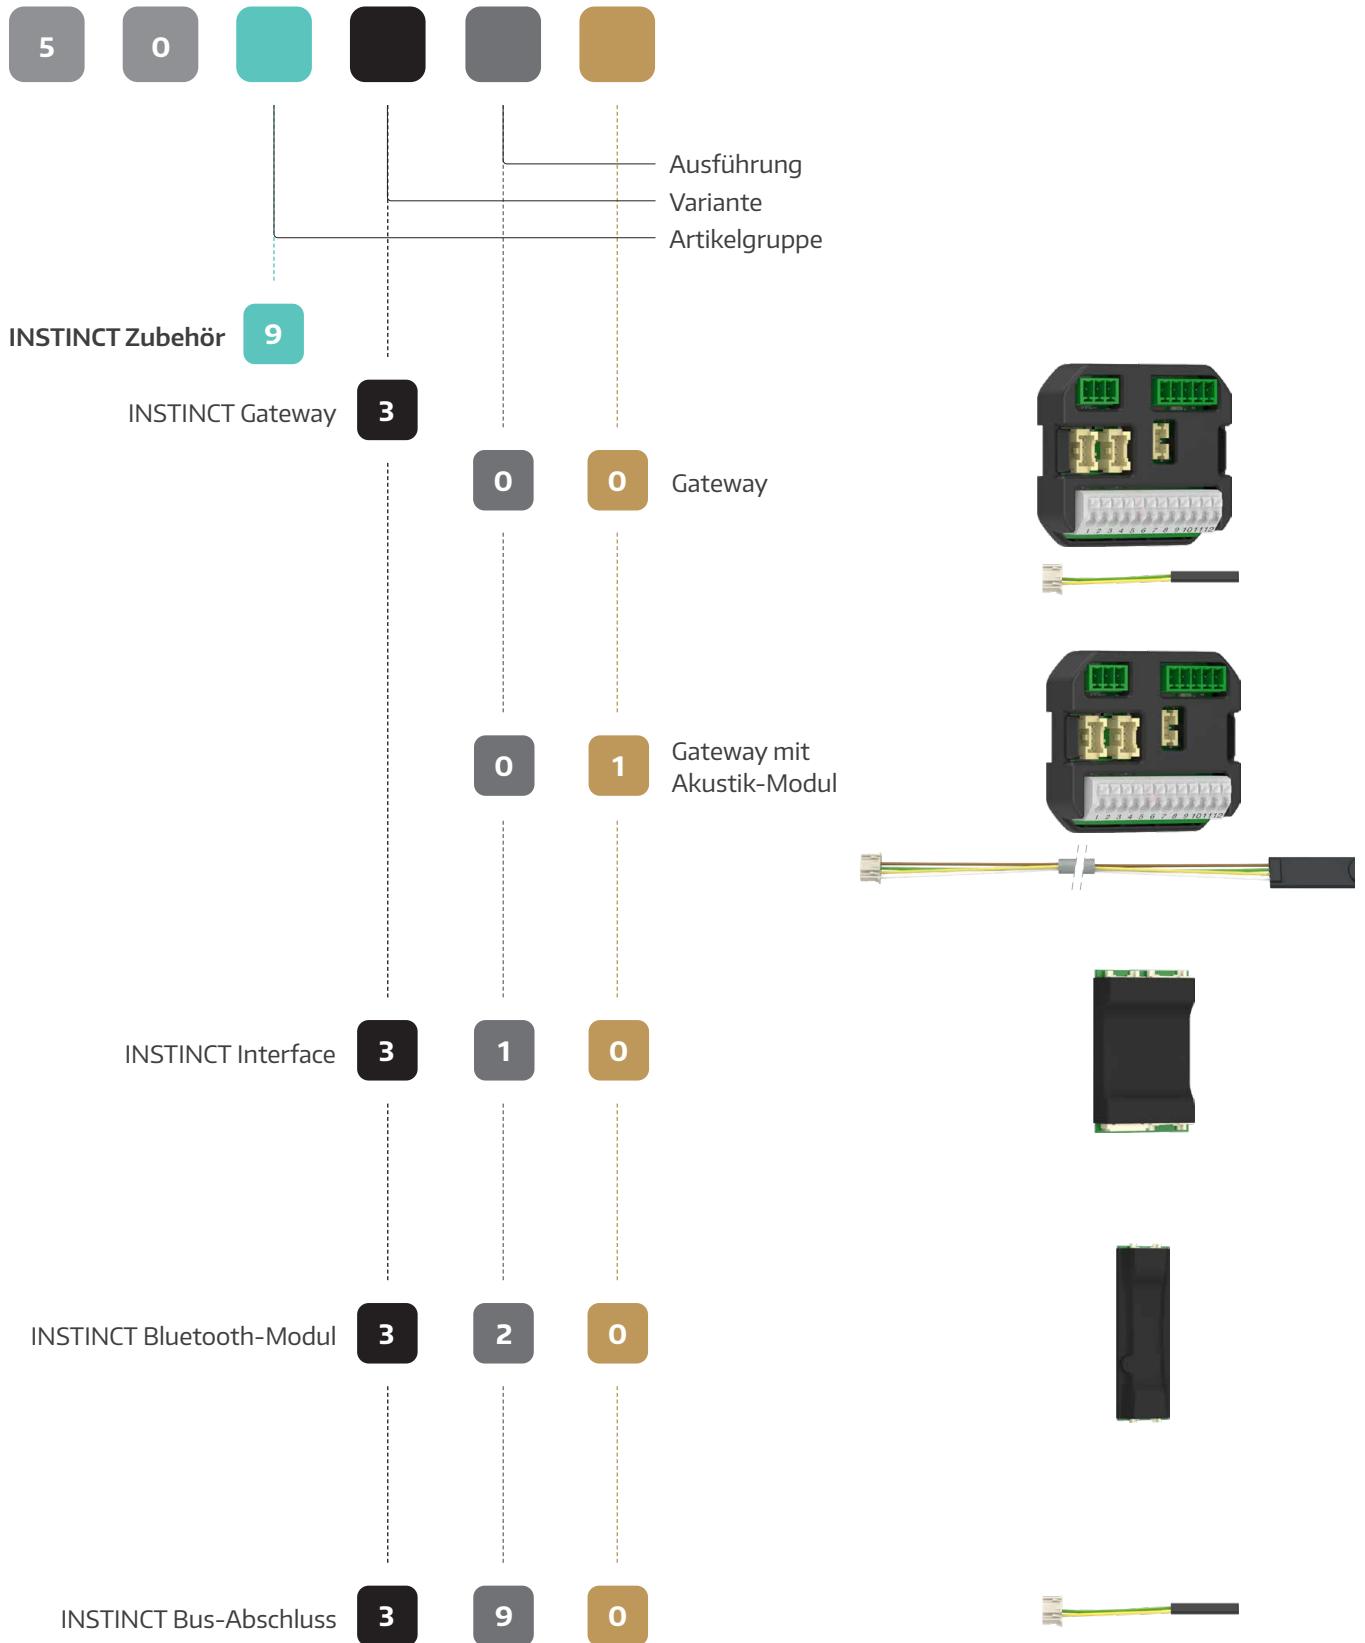

Schließteil- abdeckung 4

PVC 13/15V	1	1	-	-	-	4
Alu 20 mm breit	3	1	1	-	-	-
Holz und Alu	7	1	1	-	-	4

RAL 9005
Tiefschwarz

RAL 9006
Weiss-
aluminium

RAL 9007
Grau-
aluminium

RAL 9016
Verkehrs-
weiss

Sortimentsübersicht

Beispiel

INSTINCT Systemkabel 300 mm

Sortimentsübersicht

Sortimentsübersicht

5

0

9

4