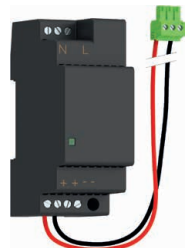

0

Unterputz-Netzteil
230V/50Hz

4

0

1

Hutschiene-Netzteil
230V/50Hz

4

1