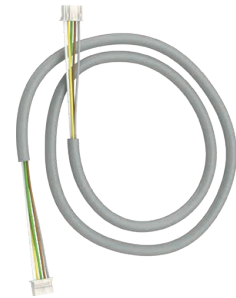

Sortimentsübersicht

Beispiel

INSTINCT Systemkabel 300 mm