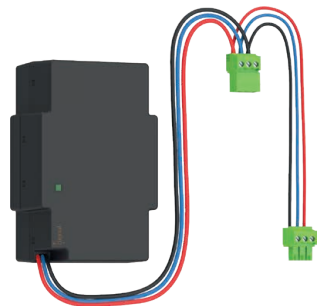

4

1

0

USV-Modul