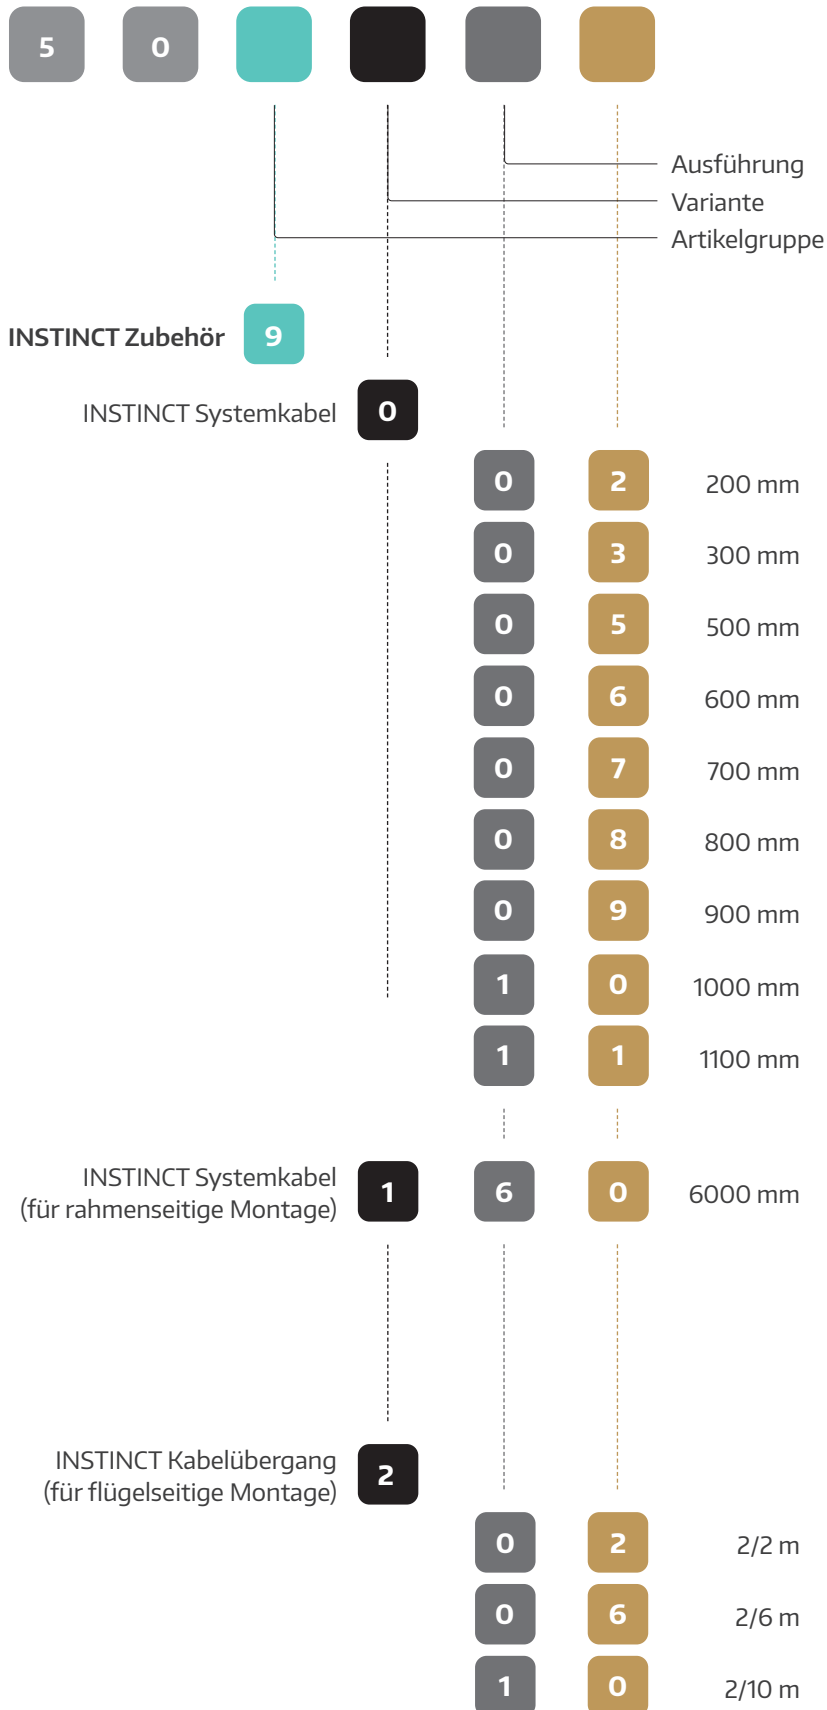

Schließteil 3

PVC 13V	1	1	-	2	-	4
PVC 15V	1	2	-	2	-	4
Alu 20 mm breit	3	1	1	-	-	-
Holz und Alu flächenbündig eingefräst	7	1	1	-	3	4

RAL 9005
Tiefschwarz

RAL 9006
Weiss-
aluminium

RAL 9007
Grau-
aluminium

RAL 9016
Verkehrs-
weiss

Schließteil- abdeckung 4

PVC 13/15V	1	1	-	-	-	4
Alu 20 mm breit	3	1	1	-	-	-
Holz und Alu	7	1	1	-	-	4

RAL 9005
Tiefschwarz

RAL 9006
Weiss-
aluminium

RAL 9007
Grau-
aluminium

RAL 9016
Verkehrs-
weiss

Sortimentsübersicht

Beispiel

INSTINCT Systemkabel 300 mm

Sortimentsübersicht

Sortimentsübersicht

5

0

9

4