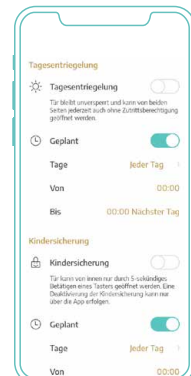

Öffnen per App oder Fremdsystem

Öffnen

Signal

Aktivieren

Deaktivieren

Tagesentriegelung

Komfortabler Betriebsmodus für den Tagesbetrieb - Tür wird nicht verriegelt, Öffnen ohne Zutrittsberechtigung jederzeit möglich.

Steuern per App

Planen per App

Steuern von innen

Aktivieren

Deaktivieren

Signal

Aktivieren

Deaktivieren