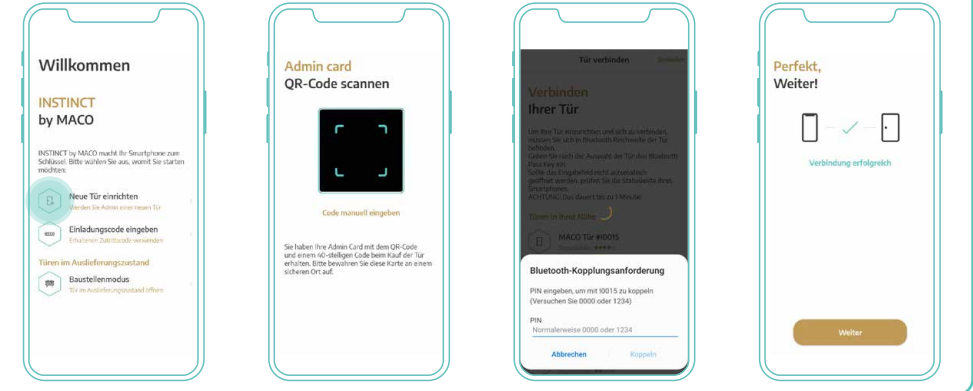

TECHNIK DIE BEWEGT

INSTINCT by MACO

QUICKSTART GUIDE

instinct^o
by MACO

maco.eu/instinct

Start

1. Stellen Sie sicher, dass Ihre mit INSTINCT by MACO ausgestattete Tür betriebsbereit ist.
2. Aktivieren Sie Bluetooth auf Ihrem Smartphone.
3. Installieren Sie die INSTINCT by MACO App.

4. Öffnen Sie die INSTINCT-App.

Erstinbetriebnahme & Personalisierung

Personalisieren Sie Ihre INSTINCT-Tür mittels INSTINCT Admin Card.

Baustellenmodus

Im Auslieferungszustand kann Ihre Tür auch ohne Zutrittsberechtigung einfach mit der INSTINCT-App geöffnet werden.

Benutzer hinzufügen

Definieren Sie Zutrittsberechtigungen für Familienangehörige, Freunde oder Haushaltshilfen.

Admin Card

Ihre INSTINCT Admin Card erhalten Sie von Ihrem Türlieferanten.

Die zur Personalisierung Ihrer INSTINCT-Tür erforderlichen Daten befinden sich auf der INSTINCT Admin Card unter einer Rubbelfläche. Akzeptieren Sie ausschließlich unbeschädigte, unaufgerubbelte Admin Cards.