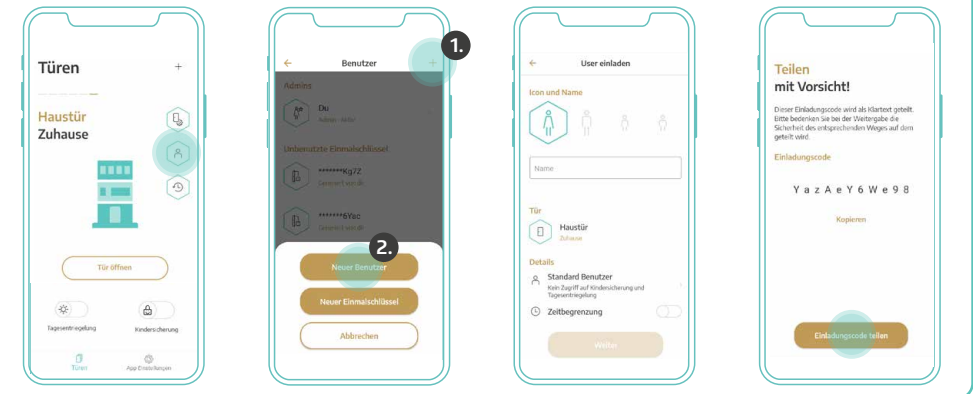

TECHNIK DIE BEWEGT

INSTINCT by MACO

QUICKSTART GUIDE

instinct^o
by MACO

maco.eu/instinct

Start

1. Stellen Sie sicher, dass Ihre mit INSTINCT by MACO ausgestattete Tür betriebsbereit ist.
2. Aktivieren Sie Bluetooth auf Ihrem Smartphone.
3. Installieren Sie die INSTINCT by MACO App.

4. Öffnen Sie die INSTINCT-App.

Erstinbetriebnahme & Personalisierung

Personalisieren Sie Ihre INSTINCT-Tür mittels INSTINCT Admin Card.

Baustellenmodus

Im Auslieferungszustand kann Ihre Tür auch ohne Zutrittsberechtigung einfach mit der INSTINCT-App geöffnet werden.

Benutzer hinzufügen

Definieren Sie Zutrittsberechtigungen für Familienangehörige, Freunde oder Haushaltshilfen.

Admin Card

Ihre INSTINCT Admin Card erhalten Sie von Ihrem Türlieferanten.

Die zur Personalisierung Ihrer INSTINCT-Tür erforderlichen Daten befinden sich auf der INSTINCT Admin Card unter einer Rubbelfläche. Akzeptieren Sie ausschließlich unbeschädigte, unaufgerubbelte Admin Cards.