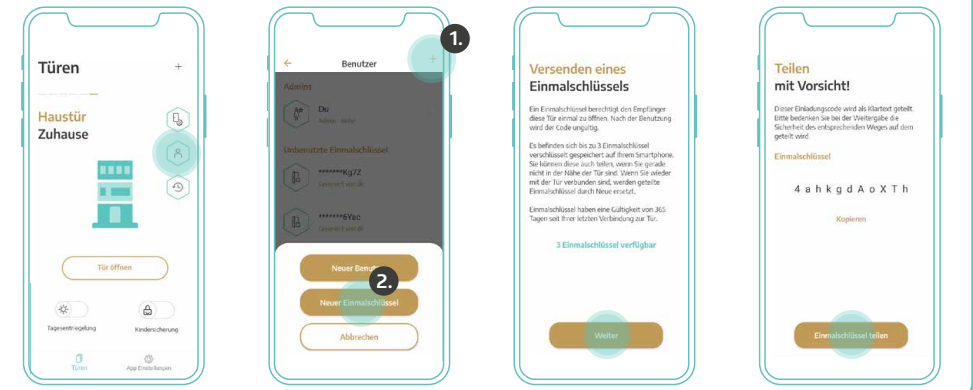

Einmalschlüssel versenden

Erteilen Sie einmalig gültige Zutrittsberechtigungen an Nachbarn, Handwerker oder Paketdienstleister - jederzeit und von jedem Ort der Welt.