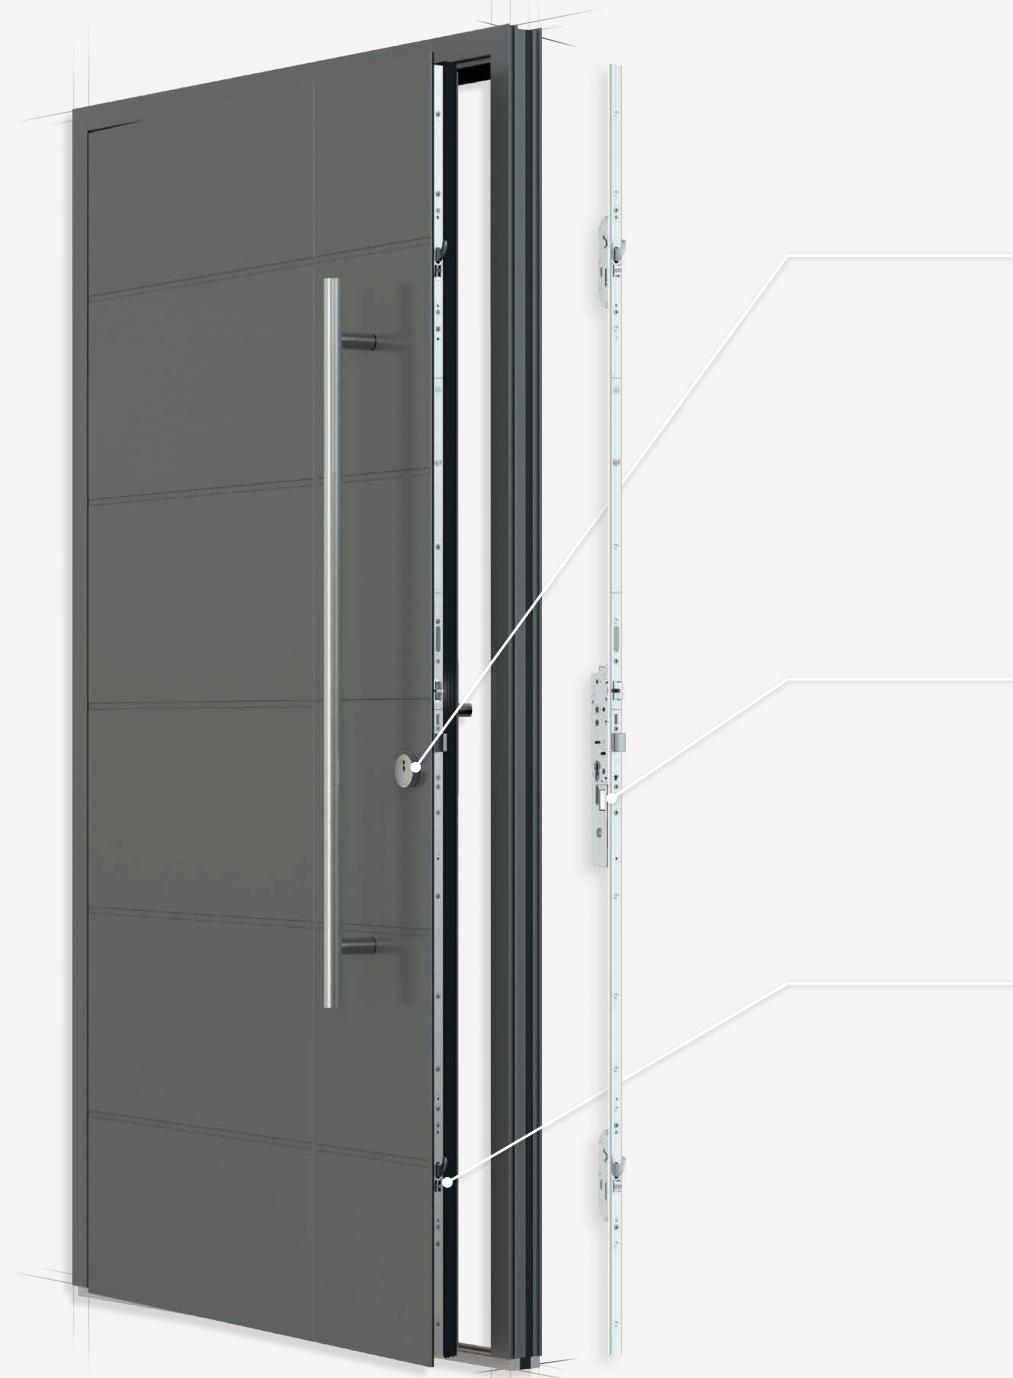

M-TS

Najszybszy zamek motoryczny

Chcesz zmaksymalizować komfort użytkowania i szybkość reakcji? W takim razie zamek MACO z napędem silnikowym jest właśnie dla Ciebie.

Dlaczego? Ponieważ zapadki generują większy docisk niż silnik. Mechaniczne zamykanie za pomocą technologii 3 zapadek zapewnia idealne zamknięcie drzwi tuż przed zaryglowaniem ich przez silnik. Szybkie przenoszenie mocy powoduje szybsze otwieranie drzwi, między innymi dlatego, że silnik znajduje się na głównej kasecie zamka i bezpośrednio steruje ryglowaniem.

Kolejna zaleta: system monitorowania zamknięcia jest standardowo zintegrowany z M-TS.