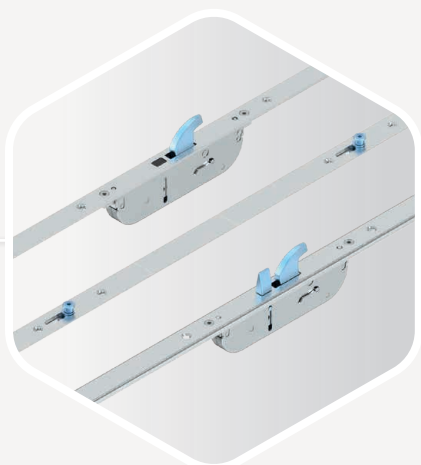

RYGLOWANIE

Możliwe zastosowanie haków, bolców lub czopów bezpieczeństwa