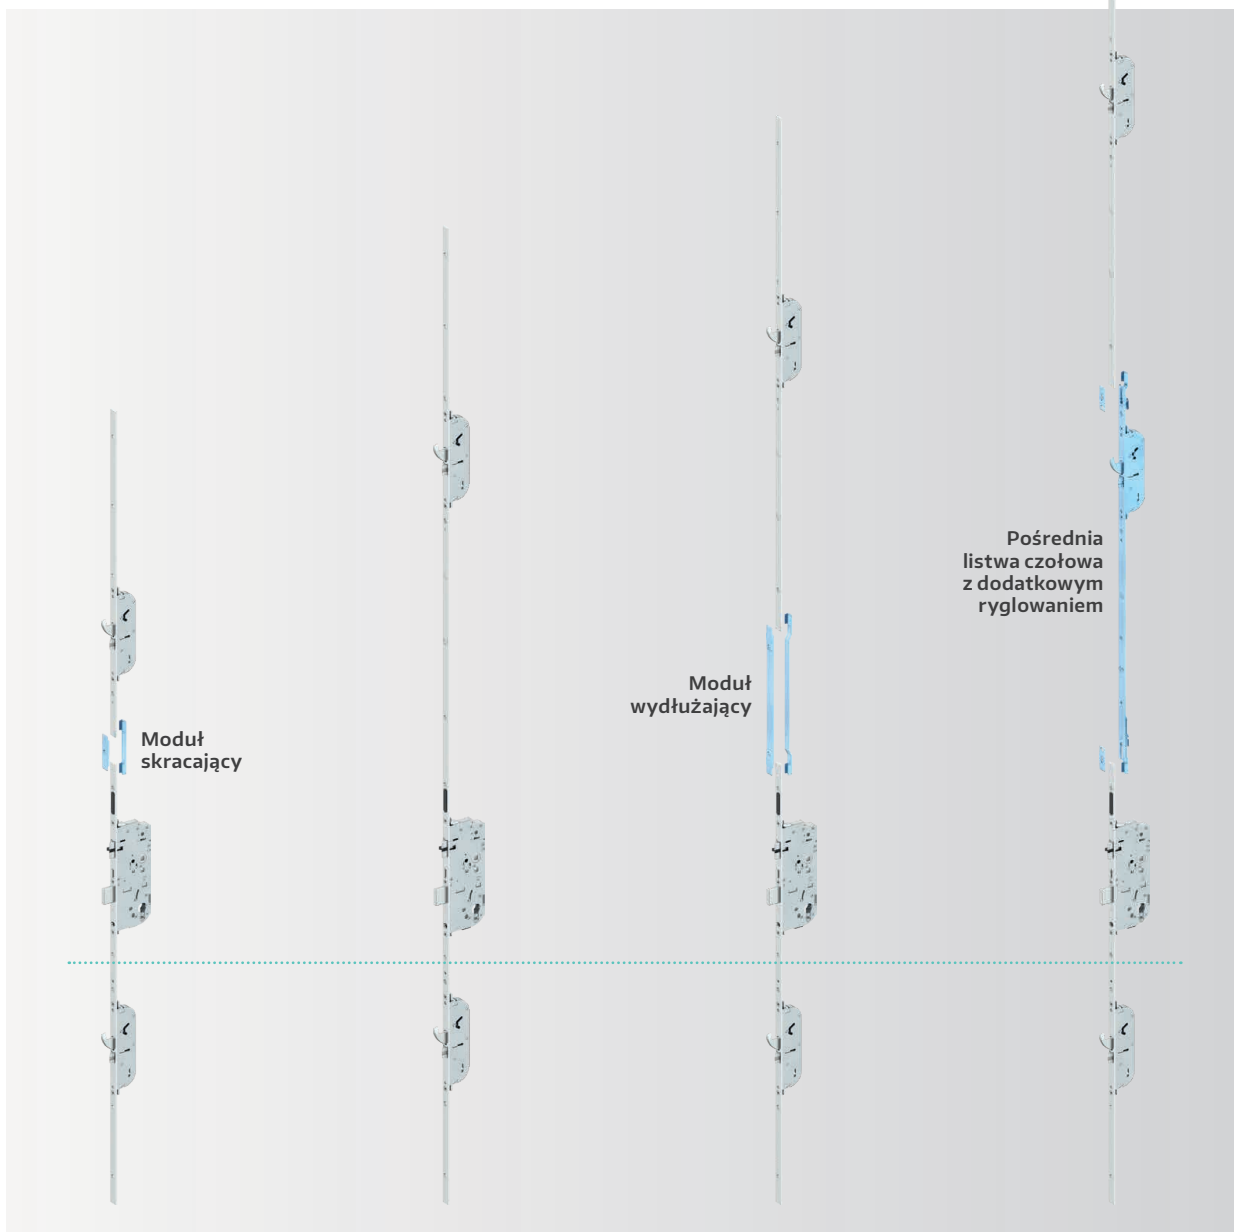

Listwa czołowa w kształcie litery U i listwa płaska (F-24) są teraz dostępne również w wersji ze stali nierdzewnej.

LISTWA U

LISTWA PŁASKA
F- 24

Dodatki do drzwi

Wszystko z jednego źródła

ZAMKI
WEILOPUNKTOWE

ZACZEPY

ELEKTROZACZEPY

KLAMKI DRZWIOWE

ZAWIASY
DRZWIOWE

KONTROLA DOSTĘPU

USZCZELKI

PROGI

Modułowe długości listew czołowych Który rozmiar pasuje do Twoich drzwi?