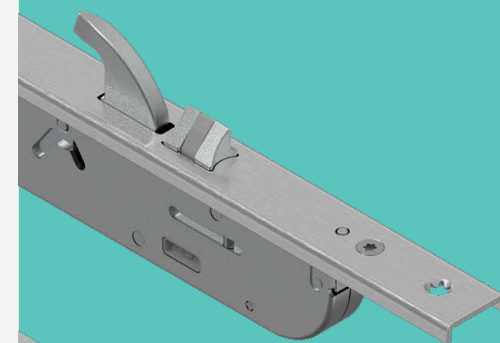

Liczy się wygląd

Warianty listew, które przyciągają wzrok

Listwy czołowe to coś więcej niż tylko osłona w drzwiach. Kształtują one wygląd przyłgi i są dostępne w przedstawionych wariantach, dla różnych systemów i geometrii profili. Od lewej do prawej: hutstulp, płaska, w kształcie litery U i zaokrąglona.

Unikalna listwa czołowa hutstulp sprawia, że zamek wygląda niesamowicie, a jednocześnie jest najlepszym przyjacielem producenta, ponieważ ukrywa niedokładne frezowanie. Znika ono za trapezoidalną nakładką, a przy okazji do przeszłości odchodzą zabrudzenia.

Opłaca się to również pod względem bezpieczeństwa, ponieważ zwiększa stabilność, a testy odporności na włamanie są jeszcze lepsze.

HUTSTULP

LISTWA PŁASKA

LISTWA U

LISTWA ZAOKRĄGLONA

Potrzebna stal nierdzewna?

Listwa czołowa w kształcie litery U i listwa płaska (F-24) są teraz dostępne również w wersji ze stali nierdzewnej.

LISTWA U

LISTWA PŁASKA
F- 24

Dodatki do drzwi

Wszystko z jednego źródła

ZAMKI
WEILOPUNKTOWE