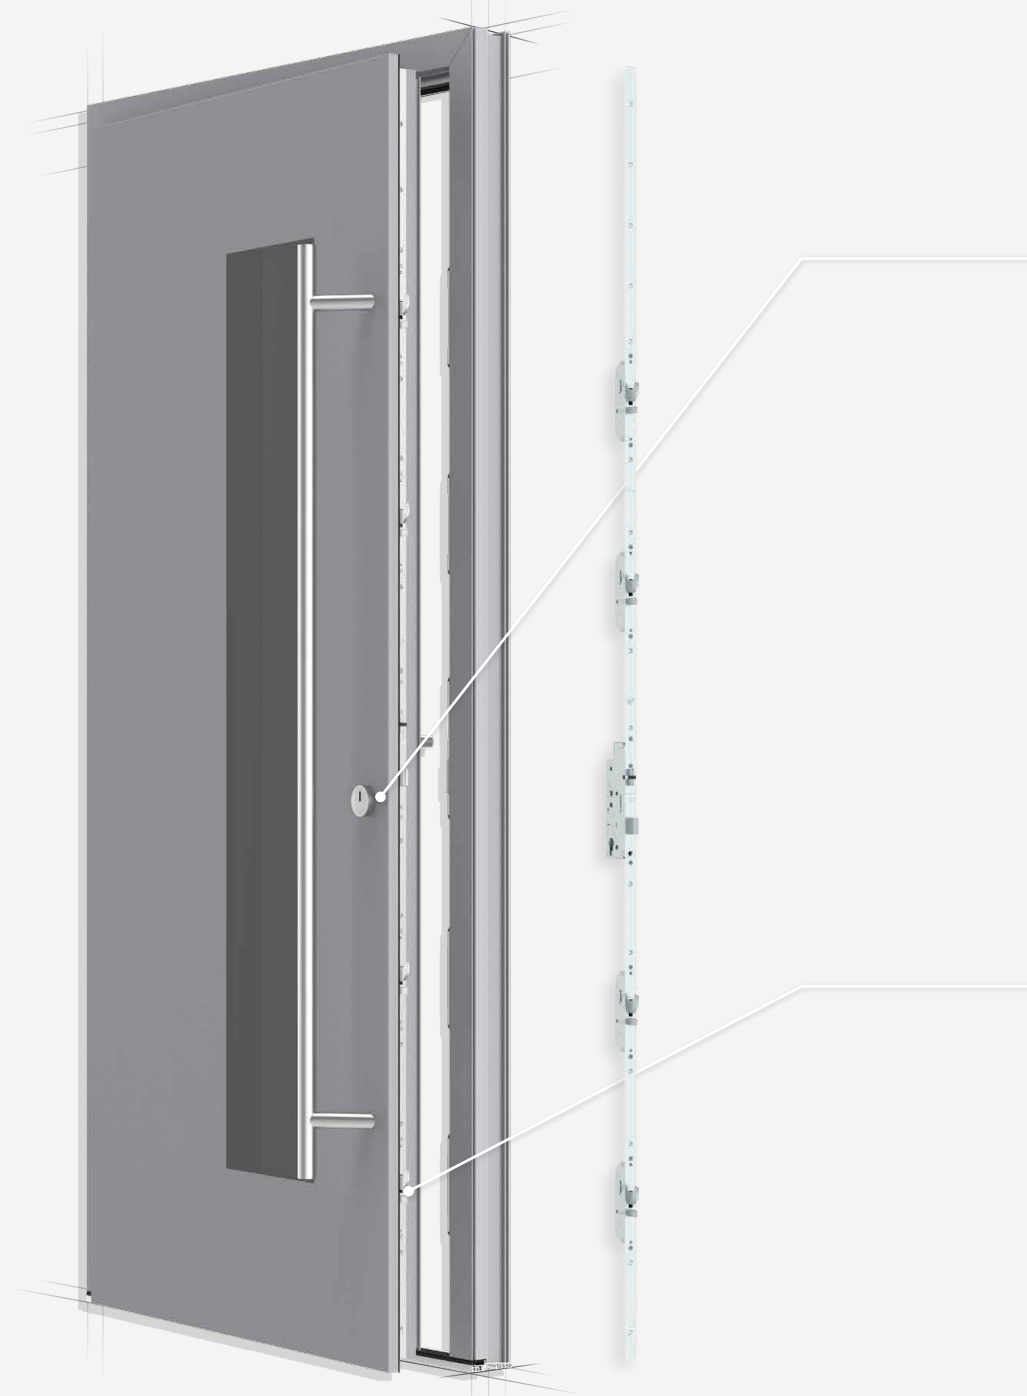

Z-TS

Zamek, który działa wyjątkowo płynnie

Z-TS to najpłynniej pracujący zamek drzwiowy na rynku, który działa jak szwajcarski zegarek.

Należy zwrócić uwagę również na jego walory bezpieczeństwa. Jest szczególnie odporny na włamanie dzięki połączeniu kasety głównej z czterema dodatkowymi kasetami z hako-bolcami.

Jest tak bezpieczny, że był pierwszym zamkiem drzwiowym, który znalazł się w katalogu niemieckiej policji dla produktów antywłamaniowych.