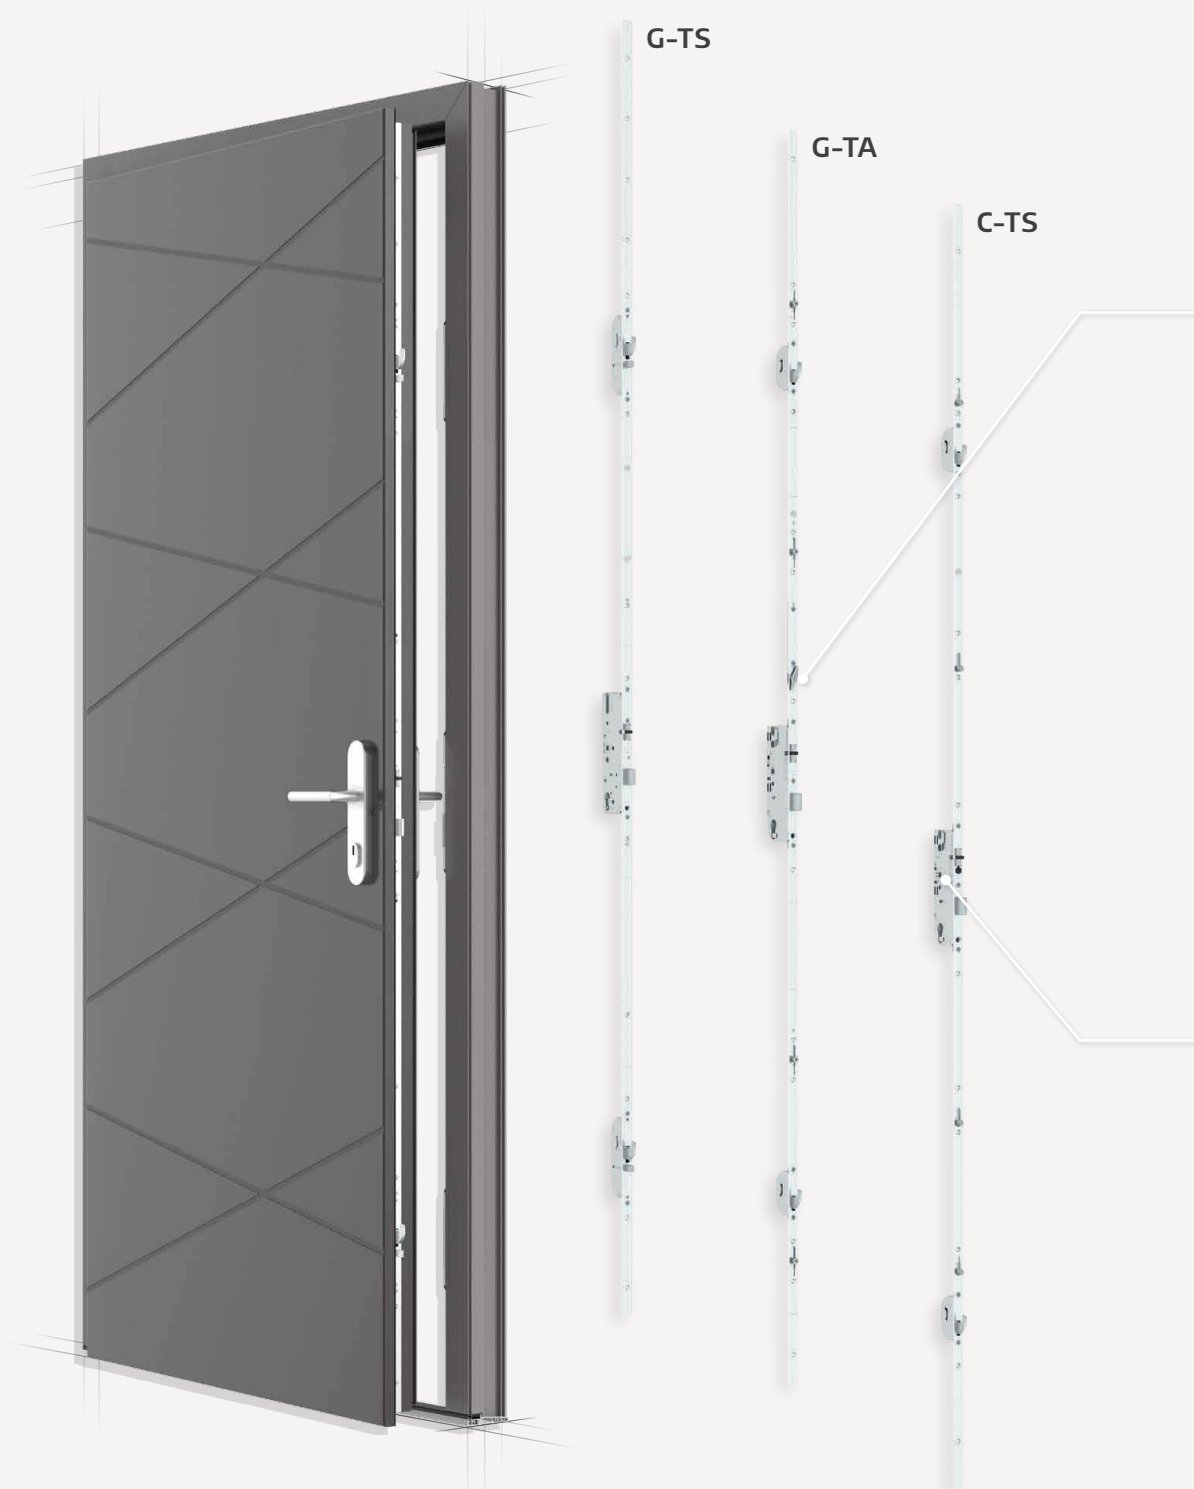

Zamki drzwiowe obsługiwane klamką

Różne kraje, różne zwyczaje. Zamki drzwiowe obsługiwane klamką wyróżniają się wszechstronnymi funkcjami i opcjami dostosowywania. Wyznaczają standardy bezpieczeństwa i designu.

G-TS – zamek modułowy

G-TS, nasz bestseller, umożliwia wykonanie drzwi o wysokości do 3100 mm i oferuje optymalną elastyczność: haki, bolce lub czopy bezpieczeństwa.

G-TA – zamek automatyczny

G-TA, klasyk na rynku francuskim, łączy automatyczne ryglowanie za pomocą dźwigni zwalniającej z ręcznym ryglowaniem za pomocą klucza.

C-TS – zamek obsługiwany klamką lub kluczem

Opracowany specjalnie na rynek brytyjski, C-TS łączy w sobie obsługę za pomocą klamki i klucza – bez dodatkowych elementów.