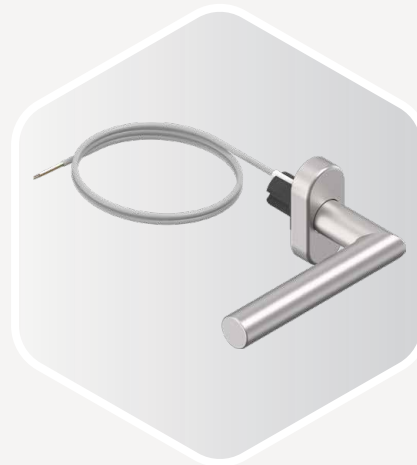

Realizuj unikalne drzwi piwotowe z ryglowaniem po obu stronach, które są niezrównanie szczelne i bezpieczne.

RYGLOWANIE Z GŁOWĄ KONIA

Zapewnia wysoką siłę nacisku i bezpieczne ryglowanie

AKCESORIA ELEKTRONICZNE

Kable systemowe, przejścia kablowe, bramki i zasilacze – wszystko z jednego źródła

ZASILANIE AWARYJNE

Gwarancja przez cały czas dzięki powerbankowi USB-C

ELEKTRONICZNA KLAMKA WEWNĘTRZNA

Wygodna obsługa jedną ręką – dokładnie tak, jak w przypadku konwencjonalnych zamków