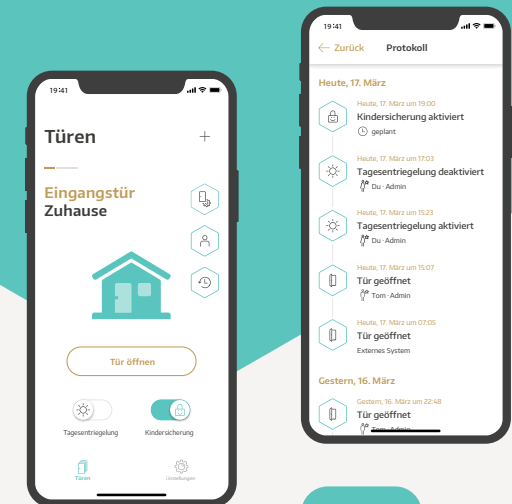

Instinct-App Intuicyjna kontrola dostępu

...dla firm sprzątających, sąsiadów lub usługodawców: możesz wygodnie otwierać drzwi wejściowe za pomocą aplikacji lub przypisywać uprawnienia do jednorazowego dostępu, dostępu ograniczonego czasowo lub codziennego otwierania. Opcjonalne blokady dla dzieci i pełny rejestr otwarć drzwi zapewniają bezpieczeństwo i kontrolę.