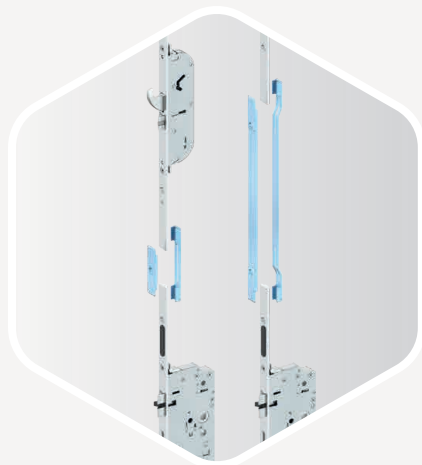

MODUŁOWA PERSONALIZACJA

Zamek G-TS można łatwo dostosować do różnych wysokości drzwi