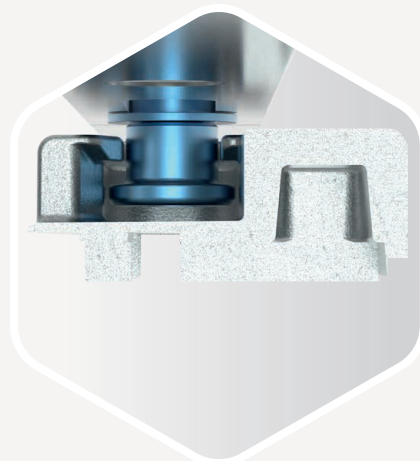

TECHNOLOGIA 3 ZAPADEK

Kontroluje siłę docisku niezależnie od mechanizmu ryglującego

FUNKCJA DZIEŃ/NOC

Zamontuj elektrozaczep i aktywuj suwak na listwie czołowej

Smart-home-ready

- › Chcesz połączyć bezpieczne zamykanie z wygodnym otwieraniem? Wystarczy do A-TS dodać silnik i podłączyć go na zasadzie plug-in do systemu kontroli dostępu.
- › Oczywiście jest to również możliwe w przypadku podłączenia do systemu domu inteligentnego. Wystarczy sparować monitoring zamknięcia ze stykiem przełącznika rygla i zintegrować go z konwencjonalnymi systemami alarmowymi lub systemami smart home – z certyfikatem VdS.

Z-TF

Półautomatyczny zamek drzwiowy

3-zapadkowy zamek z zapadką korbową zapewnia doskonały docisk i ciche, bezpieczne ryglowanie. Automatyczne i szczelne zamykanie oraz ręczne ryglowanie – to sprawia, że sprawdzony i przetestowany zamek jest klasykiem w rodzinie PROTECT. W nowej wersji z zapadkami multifunkcyjnymi i hakami (MF-HO), jest on oparty na tej samej platformie zaczepowej, co zamki premium A-TS i M-TS i umożliwia tworzenie wygodnych wariantów produkcyjnych.

DREWNO

PVC

ALUMINIUM

FUNKCJA DZIEŃ/NOC

Z zaledwie jednym elektrozaczepem zamiast trzech

CZOP BEZPIECZEŃSTWA

Praktyczny, bezpieczny, wszechstronny: Z-TF z maksymalnie 4 czopami bezpieczeństwa jako alternatywa dla ryglowania za pomocą haków

TECHNOLOGIA 3 ZAPADEK

Wyjątkowo szczelne domknięcie

ZAPADKA KORBOWA

Ciche i delikatne zamknięcie

Jedna platforma zaczepowa dla wielu zamków

Po co komplikować, skoro może być prosto? Niezależnie od tego, czy jest to zamek półautomatyczny, automatyczny czy mechaniczny – każdy zamek na bazie MF-HO opiera się na tym samym programie zaczepów. Produkcja A-TS i M-TS na tej samej platformie zaczepowej i zwiększaj swoją produktywność.