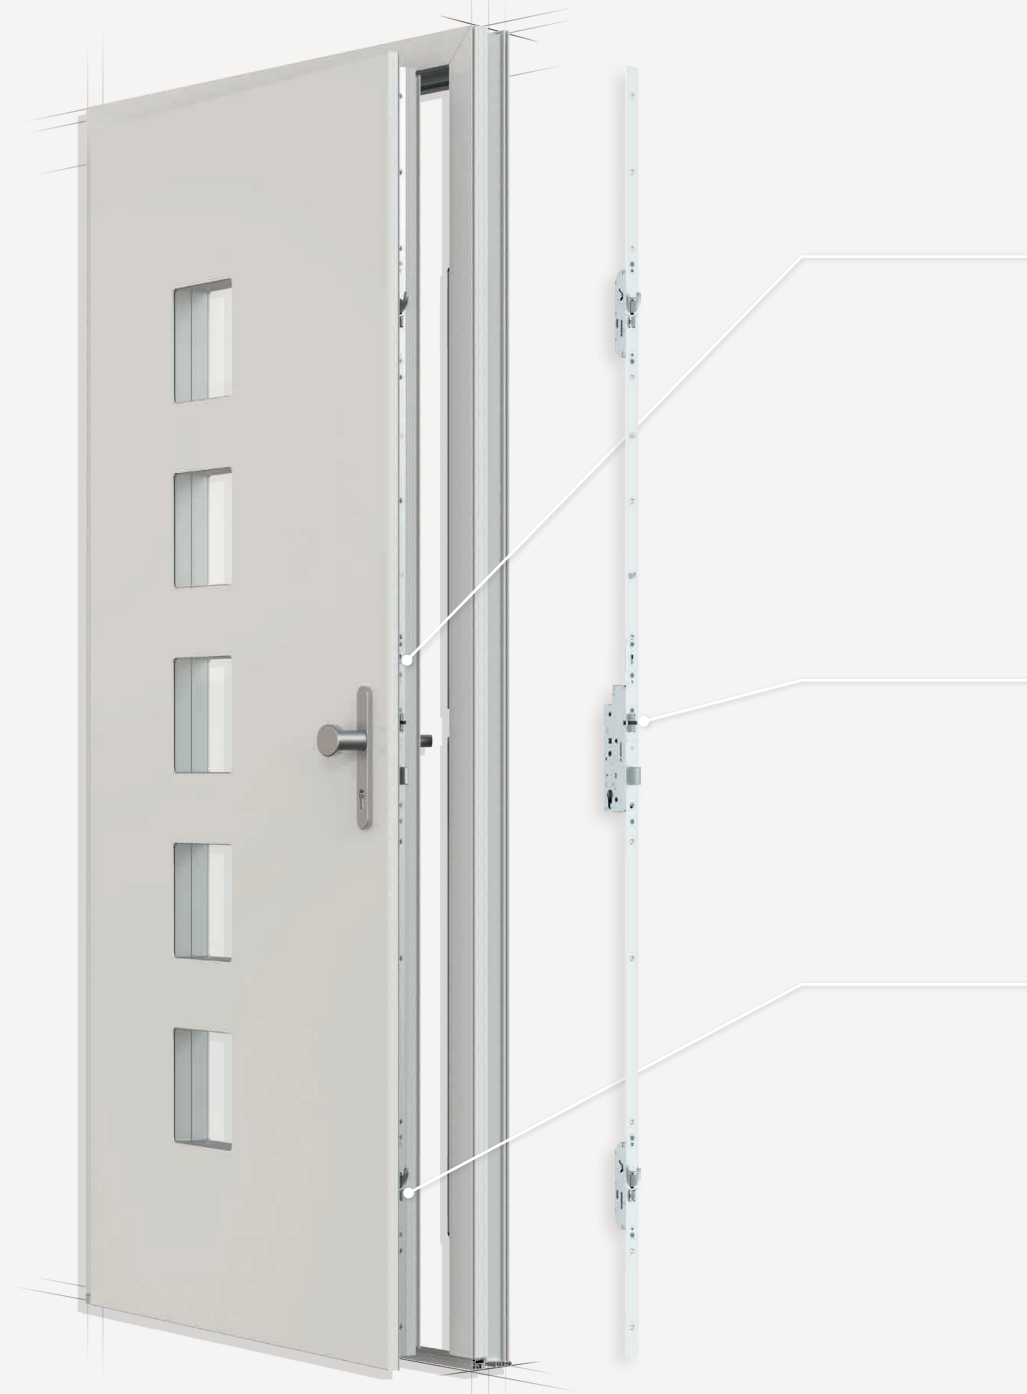

TECHNOLOGIA 3 ZAPADEK

Kontroluje siłę docisku niezależnie od mechanizmu ryglującego

FUNKCJA DZIEŃ/NOC

Zamontuj elektrozaczep i aktywuj suwak na listwie czołowej

Smart-home-ready

- › Chcesz połączyć bezpieczne zamykanie z wygodnym otwieraniem? Wystarczy do A-TS dodać silnik i podłączyć go na zasadzie plug-in do systemu kontroli dostępu.
- › Oczywiście jest to również możliwe w przypadku podłączenia do systemu domu inteligentnego. Wystarczy sparować monitoring zamknięcia ze stykiem przełącznika rygla i zintegrować go z konwencjonalnymi systemami alarmowymi lub systemami smart home – z certyfikatem VdS.

Z-TF

Półautomatyczny zamek drzwiowy

3-zapadkowy zamek z zapadką korbową zapewnia doskonały docisk i ciche, bezpieczne ryglowanie. Automatyczne i szczelne zamykanie oraz ręczne ryglowanie – to sprawia, że sprawdzony i przetestowany zamek jest klasykiem w rodzinie PROTECT. W nowej wersji z zapadkami multifunkcyjnymi i hakami (MF-HO), jest on oparty na tej samej platformie zaczepowej, co zamki premium A-TS i M-TS i umożliwia tworzenie wygodnych wariantów produkcyjnych.