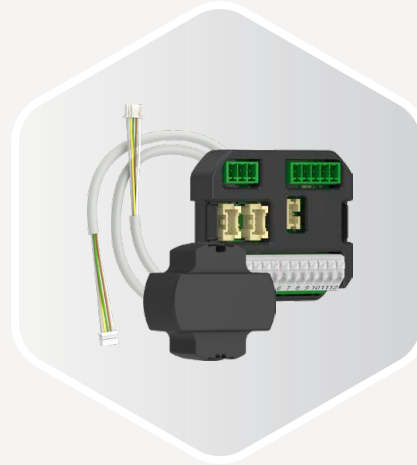

Realizuj unikalne drzwi piwotowe z ryglowaniem po obu stronach, które są niezrównanie szczelne i bezpieczne.

RYGLOWANIE Z GŁOWĄ KONIA

Zapewnia wysoką siłę nacisku i bezpieczne ryglowanie

AKCESORIA ELEKTRONICZNE