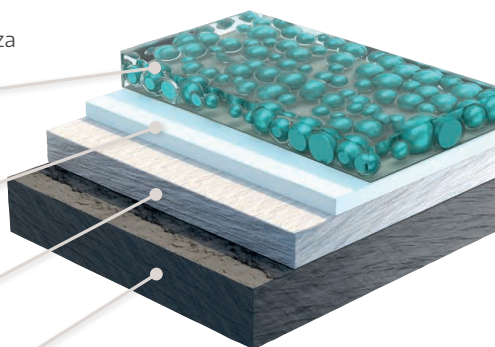

Silverlook-Evo Dobra ochrona w standardzie

W MACO, Silverlook-Evo, powłoka samoregenerująca się i samosmarująca, jest standardem.

Powłoka z nanokapsułkami wypełnia drobne rysy, zwiększa łatwość użytkowania i sprawia, że okucia są bardziej trwałe i odporne na korozję.

Warstwowa struktura Tricoat-Evo

Uszczelnienie tribologiczne za pomocą nanokapsułek (Evo)

Pasywacja grubowarstwową

Niezwykle twarda powłoka duplex: do 600 HV (twardość wg Vickersa)

Stal
lub Zamak

Warstwowa struktura Silverlook-Evo

Uszczelnienie tribologiczne za pomocą nanokapsułek (Evo)

Pasywacja grubowarstwowa

Mikrokrystaliczna powłoka cynkowa

Stal
lub Zamak

TRICOAT-EVO

SILVERLOOK-EVO

STAL NIERDZEWNA

Stal nierdzewna dla eleganckiego wyglądu

Produkujesz systemy aluminiowe?
W takim razie listwa czołowa ze
stali nierdzewnej z wysokiej
jakości szczotkowaną
powierzchnią jest najlepszym
rozwiązaniem pod względem
jakości i designu.

Wszystko z jednego źródła?