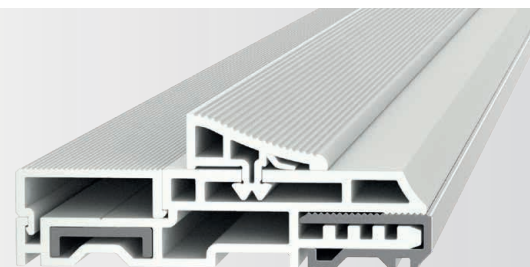

Listwa czołowa w kształcie litery U i listwa płaska (F-24) są teraz dostępne również w wersji ze stali nierdzewnej.

LISTWA U

LISTWA PŁASKA
F- 24

Dodatki do drzwi

Wszystko z jednego źródła

ZAMKI
WEILOPUNKTOWE

ZACZEPY

ELEKTROZACZEPY

KLAMKI DRZWIOWE

ZAWIASY
DRZWIOWE

KONTROLA DOSTĘPU

USZCZELKI

PROGI

Modułowe długości listew czołowych Który rozmiar pasuje do Twoich drzwi?