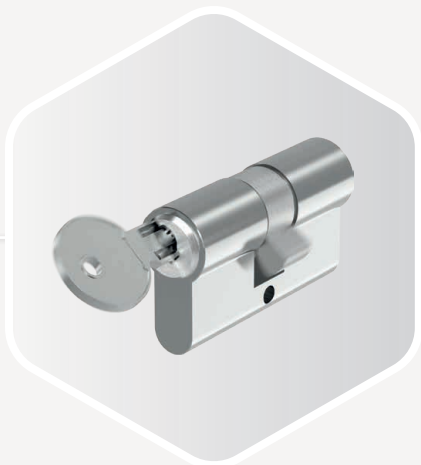

INSTINCT
MOBILE APP

M-TS

Najszybszy zamek motoryczny

Chcesz zmaksymalizować komfort użytkowania i szybkość reakcji? W takim razie zamek MACO z napędem silnikowym jest właśnie dla Ciebie.

Dlaczego? Ponieważ zapadki generują większy docisk niż silnik. Mechaniczne zamykanie za pomocą technologii 3 zapadek zapewnia idealne zamknięcie drzwi tuż przed zaryglowaniem ich przez silnik. Szybkie przenoszenie mocy powoduje szybsze otwieranie drzwi, między innymi dlatego, że silnik znajduje się na głównej kasecie zamka i bezpośrednio steruje ryglowaniem.

Kolejna zaleta: system monitorowania zamknięcia jest standardowo zintegrowany z M-TS.

STANDARDOWA WKŁADKA ZAMIAST WKŁADKI WOLNOBIEŻNEJ

Ponieważ silnik jest oddzielony od cylindra

WYGODNE OTWIERANIE

i kontrola dostępu za pośrednictwem aplikacji Instinct