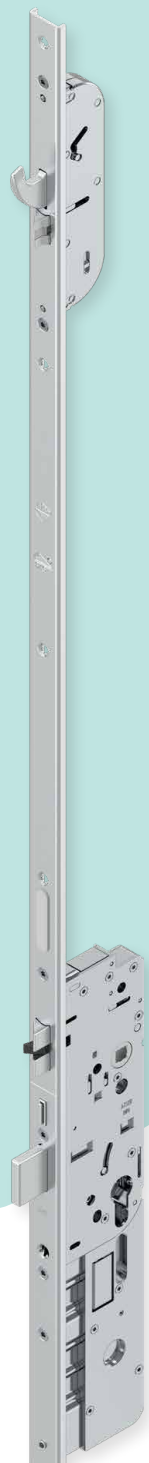

Warstwowa struktura Silverlook-Evo

Uszczelnienie tribologiczne za pomocą nanokapsułek (Evo)

Pasywacja grubowarstwowa

Mikrokrystaliczna powłoka cynkowa

Stal
lub Zamak