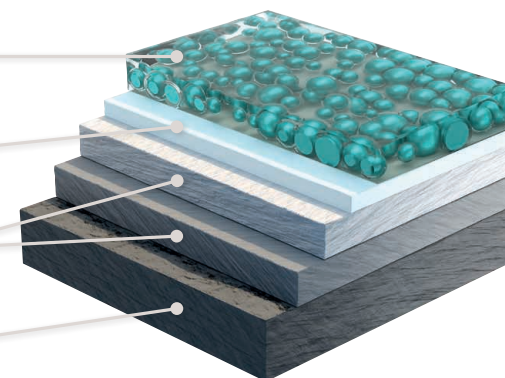

Silverlook-Evo Dobra ochrona w standardzie

W MACO, Silverlook-Evo, powłoka samoregenerująca się i samosmarująca, jest standardem.

Powłoka z nanokapsułkami wypełnia drobne rysy, zwiększa łatwość użytkowania i sprawia, że okucia są bardziej trwałe i odporne na korozję.

Warstwowa struktura Tricoat-Evo

Uszczelnienie tribologiczne za pomocą nanokapsułek (Evo)

Pasywacja grubowarstwową

Niezwykle twarda powłoka duplex: do 600 HV (twardość wg Vickersa)

Stal
lub Zamak

Warstwowa struktura Silverlook-Evo

Uszczelnienie tribologiczne za pomocą nanokapsułek (Evo)

Pasywacja grubowarstwowa

Mikrokrystaliczna powłoka cynkowa

Stal
lub Zamak

TRICOAT-EVO

SILVERLOOK-EVO

STAL NIERDZEWNA

Stal nierdzewna dla eleganckiego wyglądu

Produkujesz systemy aluminiowe?
W takim razie listwa czołowa ze
stali nierdzewnej z wysokiej
jakości szczotkowaną
powierzchnią jest najlepszym
rozwiązaniem pod względem
jakości i designu.

Wszystko z jednego źródła?