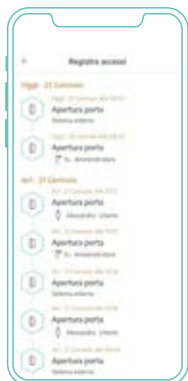

Attivazione dall'interno

Attivare

Disattivare

Segnale

Aprire

Chiudere

Sicurezza bambini

Per impedire o ritardare l'apertura dall'interno, per mezzo di un pulsante.

Attivazione con applicazione

Programmazione con applicazione

Attivazione dall'interno

Aprire con l'app o con altri sistemi

Segnale

Protocollo

Panoramica completa di tutte le aperture e possibili situazioni.