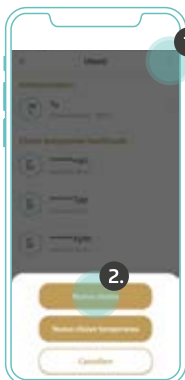

Aggiungere un utente

Per definire le autorizzazioni di accesso per membri della famiglia, amici o collaboratori domestici.