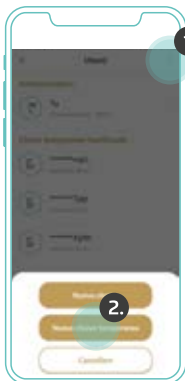

Autorizzare un singolo accesso

Per rilasciare autorizzazioni di accesso, valide una sola volta, a vicini, artigiani o corrieri - in qualsiasi momento e da qualsiasi parte del mondo.