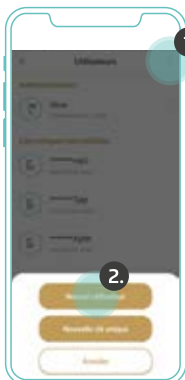

Les données nécessaires à la personnalisation de votre porte INSTINCT se trouvent sur la carte d'administration INSTINCT, sous une zone à gratter. N'acceptez que des cartes non endommagées, non grattées.

Personnalisez votre porte INSTINCT à l'aide de la carte d'administration INSTINCT.

Ajouter un utilisateur

Définissez des autorisations d'accès pour des membres de la famille, des amis ou des aides ménagères.