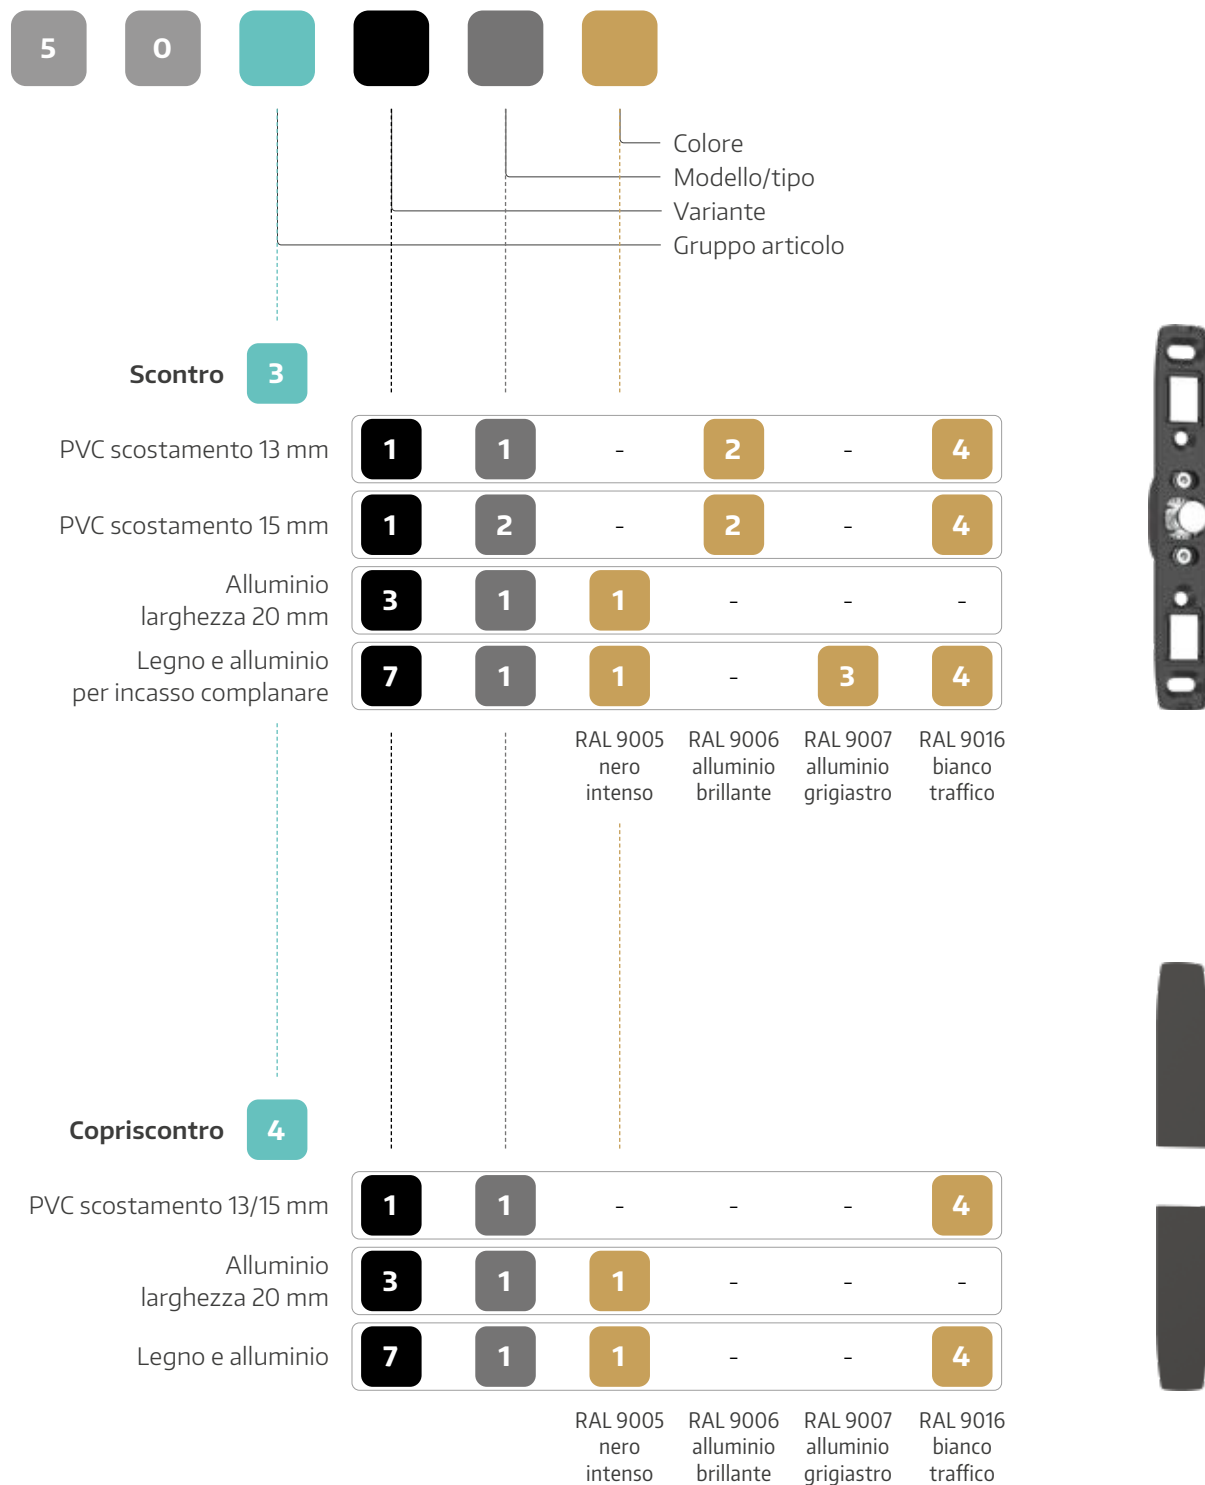

RAL 9005
nero
intenso

RAL 9006
alluminio
brillante

RAL 9007
alluminio
grigiastro

RAL 9016
bianco
traffico

Copertura per meccanismo di chiusura

2

Guard/Guard +

1

Forma meccanismo A/B

1

1

-

-

4

Forma meccanismo C

2

1

-

-

4

RAL 9005
nero
intenso

RAL 9006
alluminio
brillante

RAL 9007
alluminio
grigiastro

RAL 9016
bianco
traffico

Panoramica della gamma prodotti

Panoramica della gamma prodotti

Esempio

INSTINCT cavo di sistema
300 mm

5 0 9 0 0 3

Panoramica della gamma prodotti

Panoramica della gamma prodotti

INSTINCT alimentatore e batteria tampone