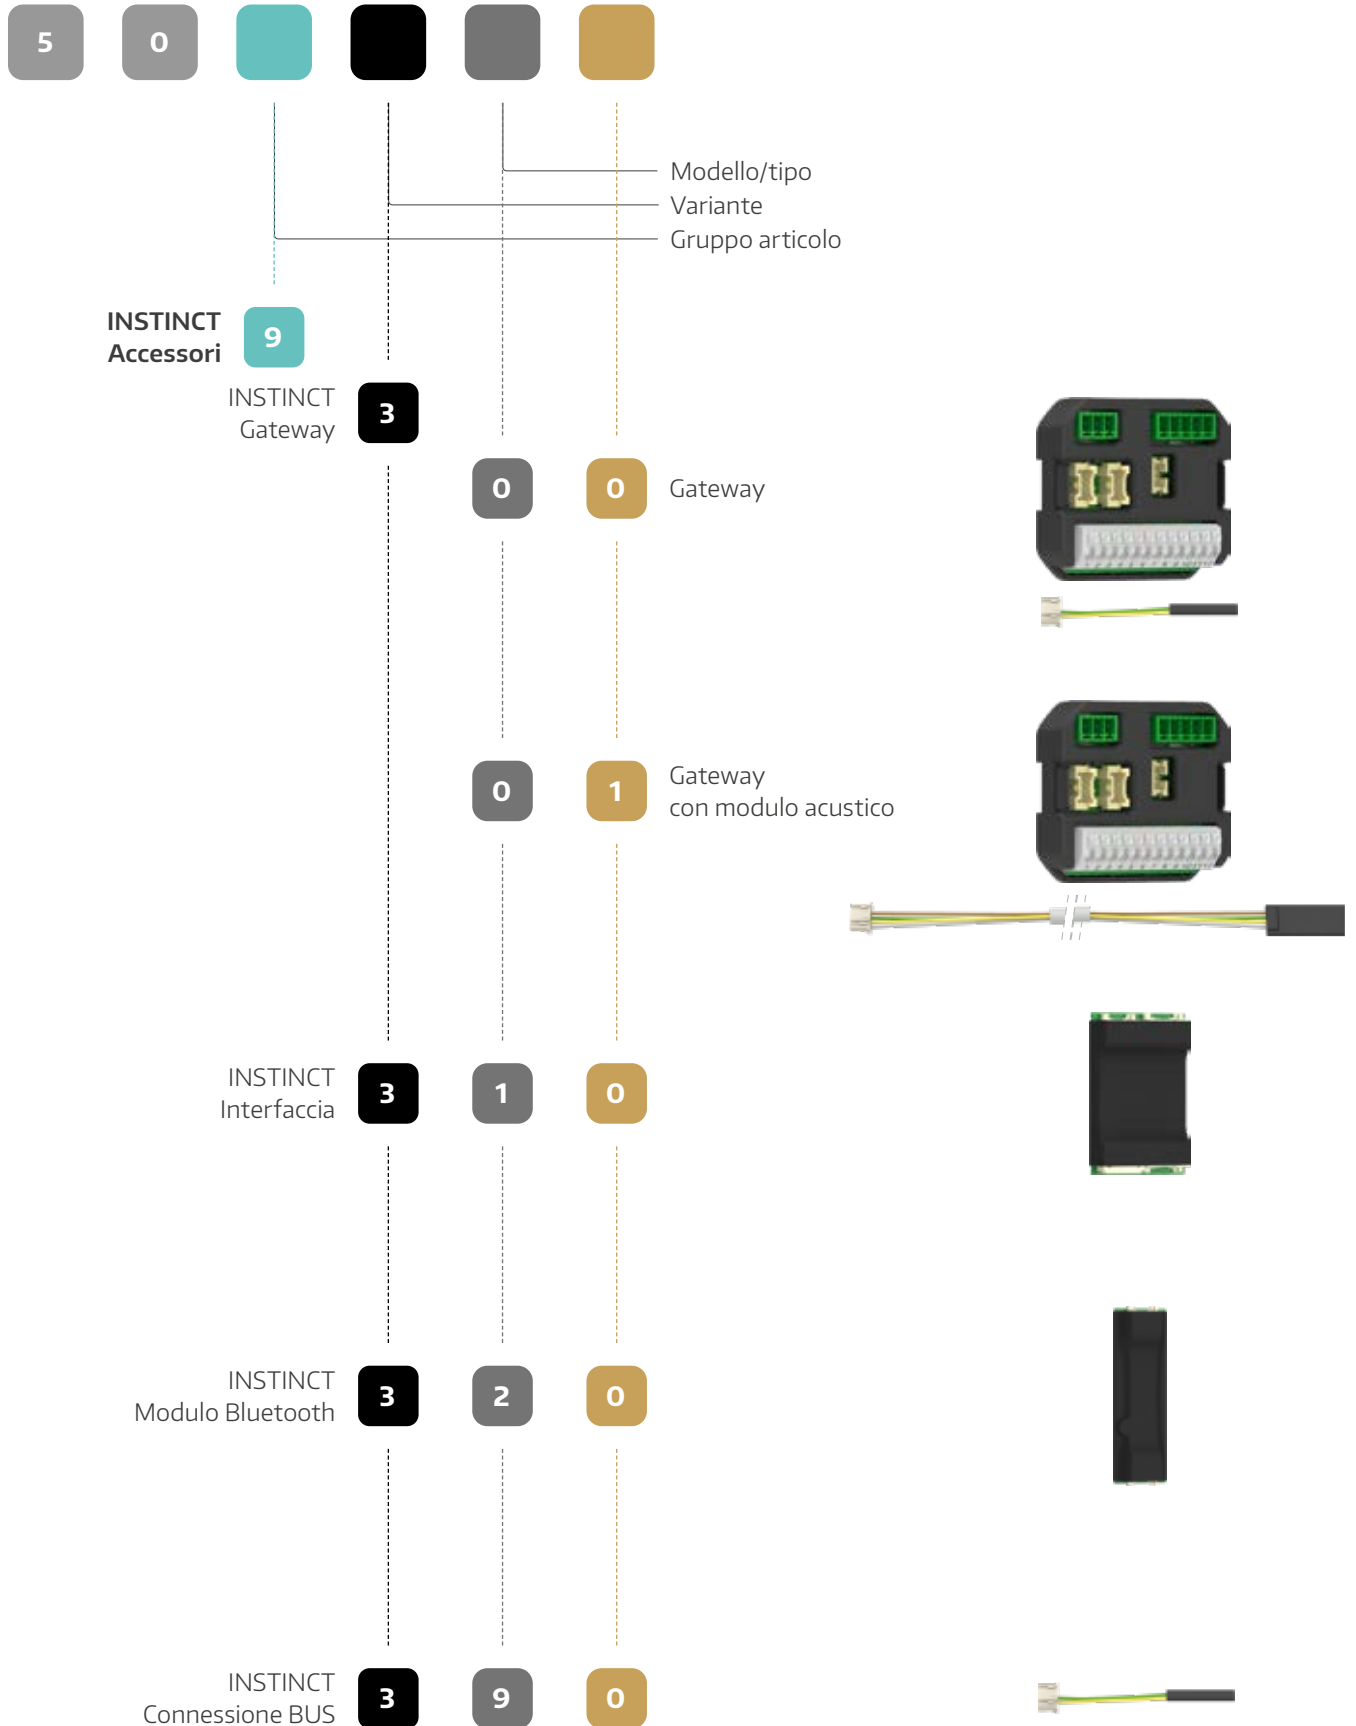

RAL 9005
nero
intenso

RAL 9006
alluminio
brillante

RAL 9007
alluminio
grigiastro

RAL 9016
bianco
traffico

Copertura per meccanismo di chiusura

2

Guard/Guard +

1

1

-

-

4

RAL 9005
nero
intenso

RAL 9006
alluminio
brillante

RAL 9007
alluminio
grigiastro

RAL 9016
bianco
traffico

Panoramica della gamma prodotti

Panoramica della gamma prodotti

Esempio

INSTINCT cavo di sistema
300 mm

5 0 9 0 0 3

Panoramica della gamma prodotti

Panoramica della gamma prodotti

INSTINCT alimentatore e batteria tampone

9

INSTINCT cavo di sistema

4

0

0

Alimentatore 230V/50Hz per scatola di derivazione

4

0