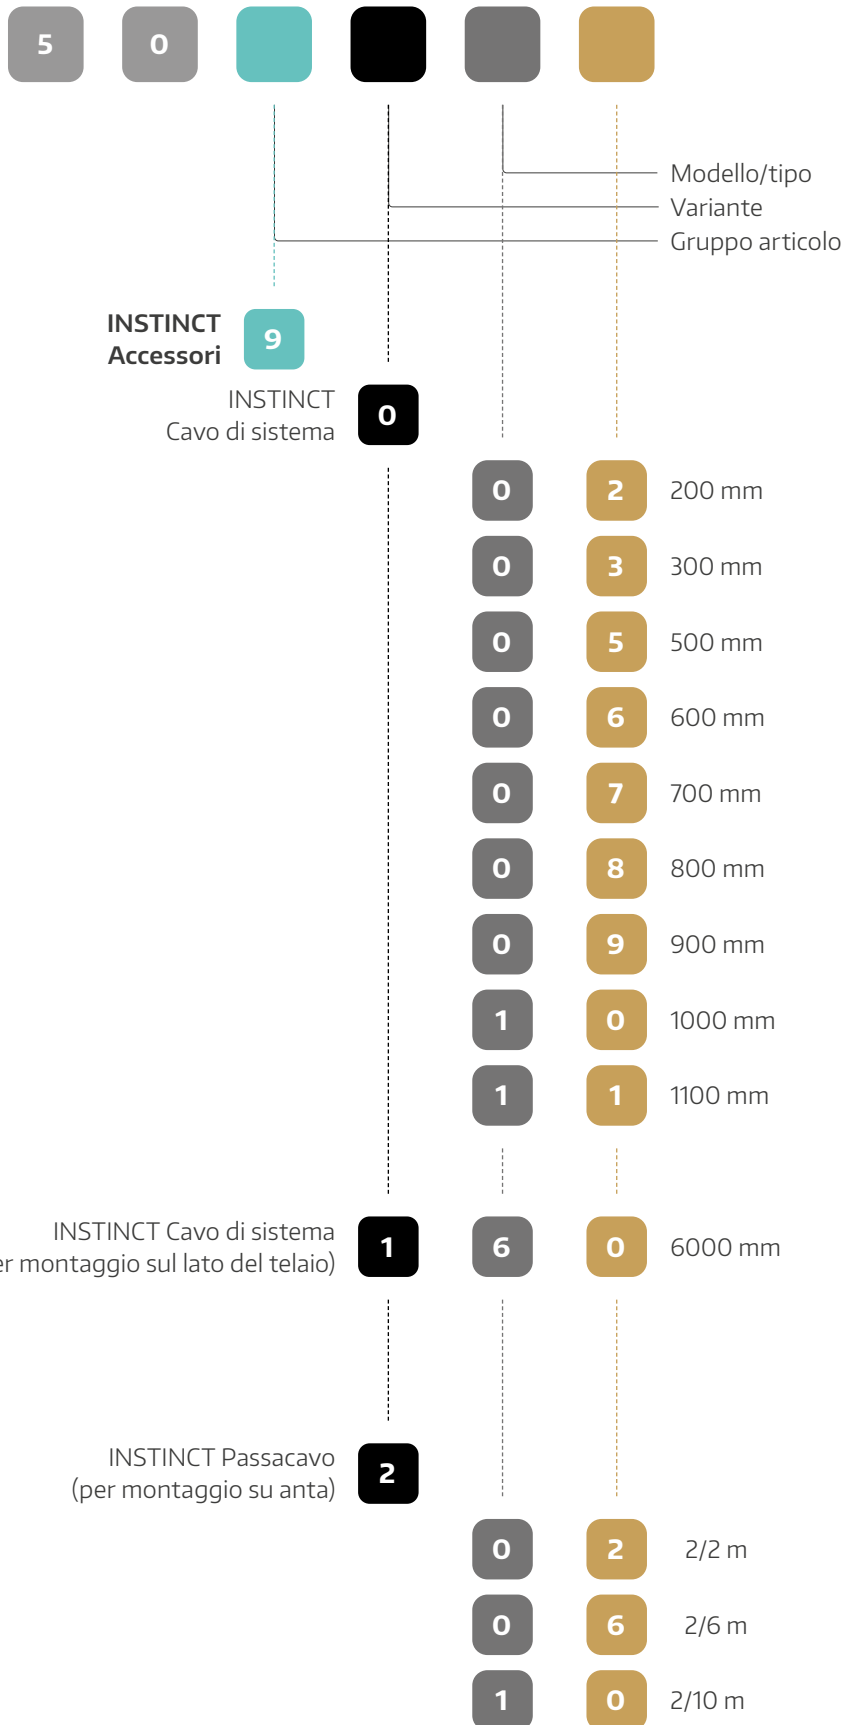

Forma meccanismo A/B

1

1

-

-

4

Forma meccanismo C

2

1

-

-

4

RAL 9005
nero
intenso

RAL 9006
alluminio
brillante

RAL 9007
alluminio
grigiastro

RAL 9016
bianco
traffico

Panoramica della gamma prodotti

Panoramica della gamma prodotti

Esempio

INSTINCT cavo di sistema
300 mm

5 0 9 0 0 3

Panoramica della gamma prodotti

Panoramica della gamma prodotti

INSTINCT alimentatore e batteria tampone