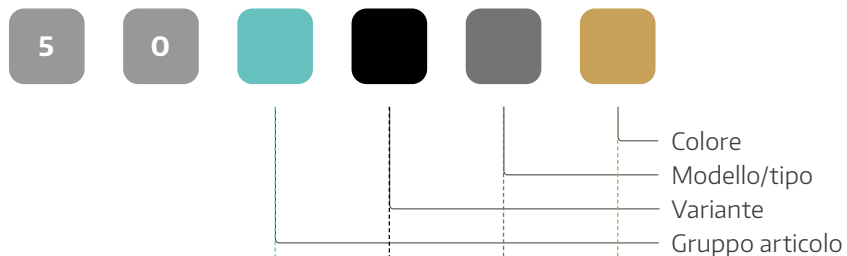

VALORIZZIAMO
IL SERRAMENTO

INSTINCT by MACO

CATALOGO 2022

instinct[®]
by MACO

maco.eu/instinct

Panoramica della gamma prodotti

Esempio

INSTINCT Guard Forma di meccanismo A
nero intenso RAL 9005

Meccanismo di chiusura

1

Guard

1

Guard +

2

Forma meccanismo A

1