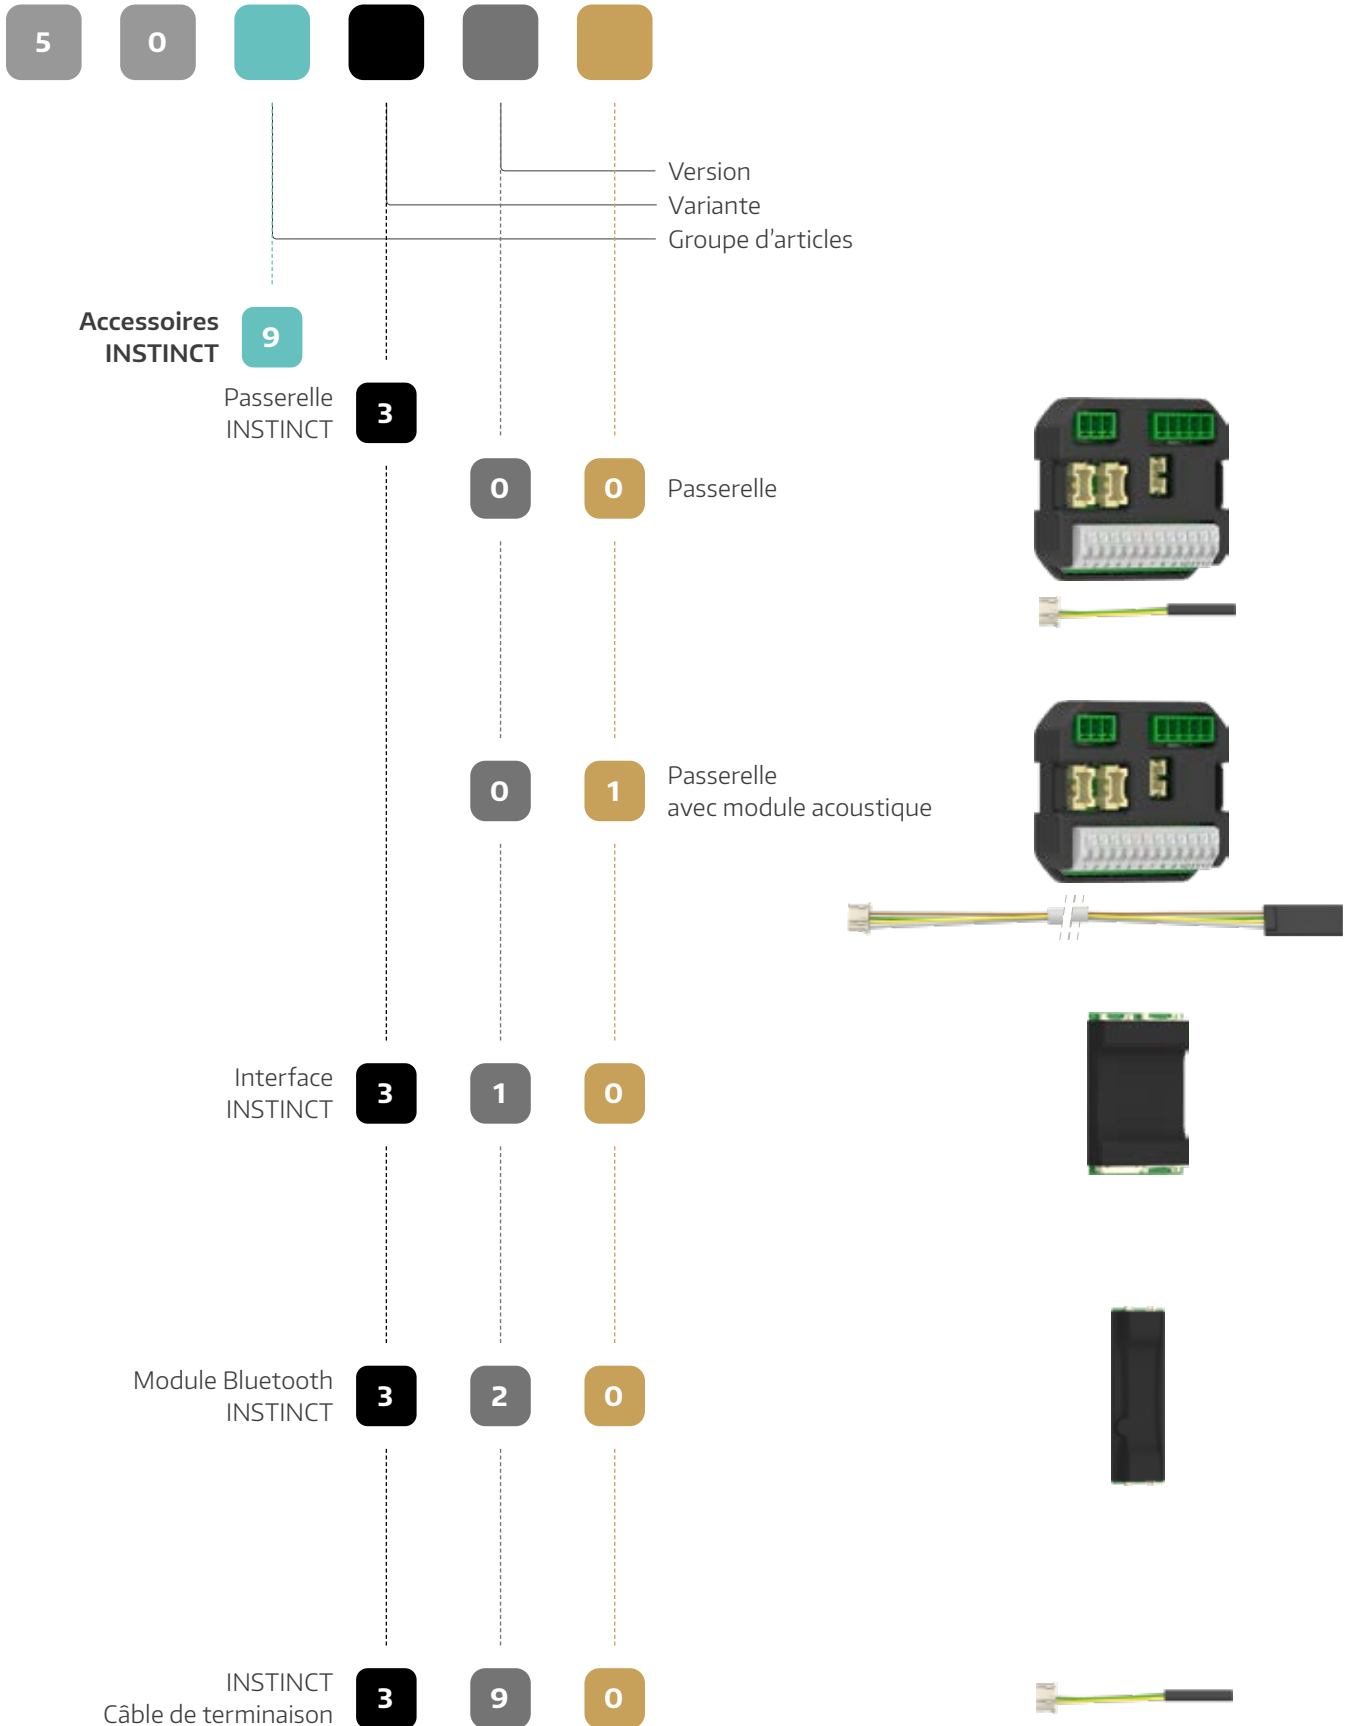

1	1	2	-	4
2	-	2	-	4
3	1	-	3	4

RAL 9005 noir pétrole RAL 9006 aluminium blanc RAL 9007 aluminium gris RAL 9016 blanc trafic

1	1	-	-	4
2	1	-	-	4

RAL 9005 noir pétrole RAL 9006 aluminium blanc RAL 9007 aluminium gris RAL 9016 blanc trafic

Exemple
Câble système
INSTINCT 300 mm

5 0 9 0 0 3

Accessoires
INSTINCT 9

Câble système INSTINCT 0

- 0 2 200 mm
- 0 3 300 mm
- 0 5 500 mm
- 0 6 600 mm
- 0 7 700 mm
- 0 8 800 mm
- 0 9 900 mm
- 1 0 1000 mm
- 1 1 1100 mm

Câble système INSTINCT
(pour montage côté dormant) 1

- 6 0 6000 mm

INSTINCT Passage de câble
(pour montage côté ouvrant) 2

- 0 2 2/2 m
- 0 6 2/6 m
- 1 0 2/10 m

Aperçu de la gamme

Aperçu de la gamme

5

0

9

4

0

0

Version
Variante
Groupe d'articles

Alimentations & UPS INSTINCT

Câble système INSTINCT

4