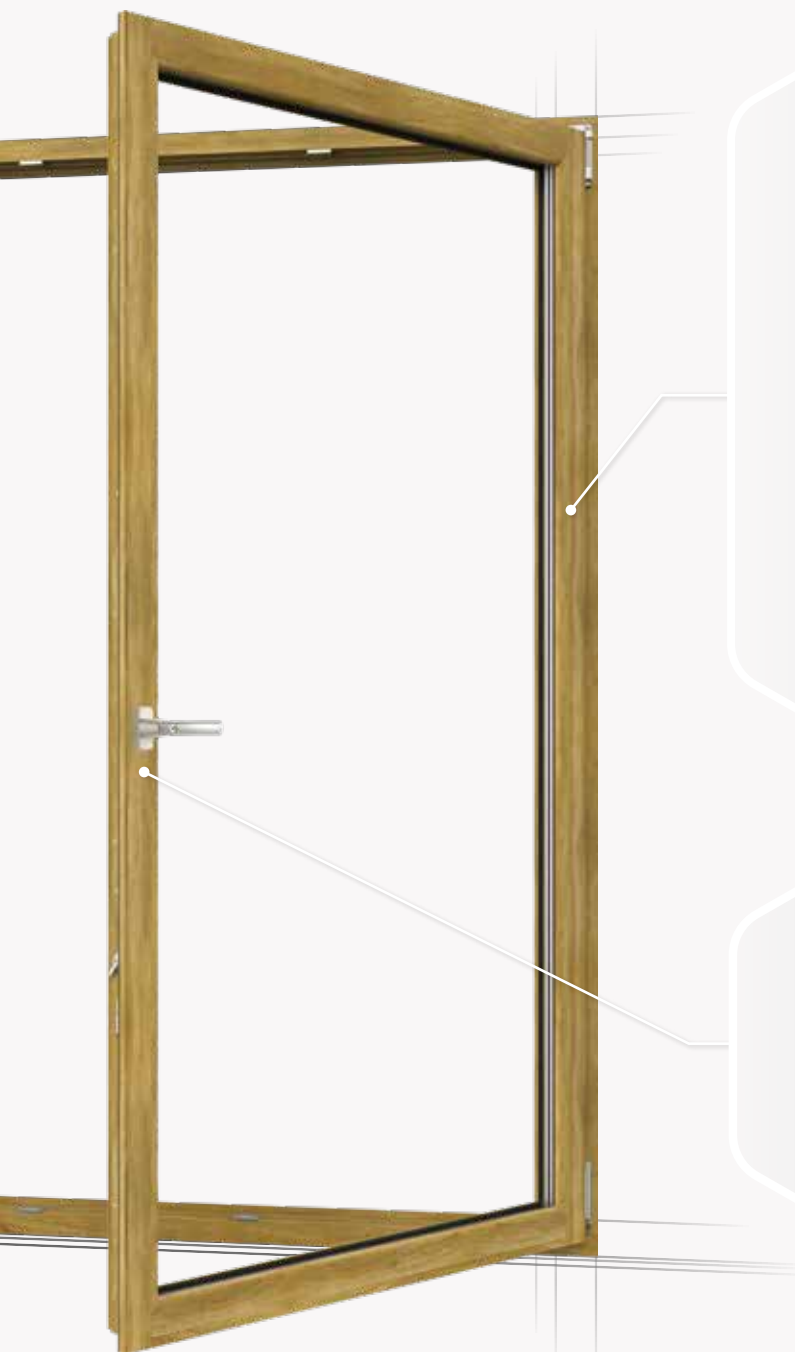

Twee-delig houten raam met beslag voor zware belasting. **MULTI MAMMUT**

SCHAARLAGER
Van zeer stabiele materialen

Tweedelig raam met twee raamgrepen

Voor prettige en comfortabele bediening

SAFETY PIN
Optioneel – Voorkomt
het uitvallen bij onjuiste
bediening

HARMONY
Design raamgreep in luxe
uitvoeringen

Zwaargewicht?

Waarom weegt een raam tegenwoordig vaak wel 150 of 200 kilo?

Het antwoord is het triple glas: voor geluidsdemping, veiligheid en een hoge warmte-isolatie. In moderne gebouwen worden bovendien steeds vaker grotere raamelementen gevraagd, die veel licht binnenlaten.