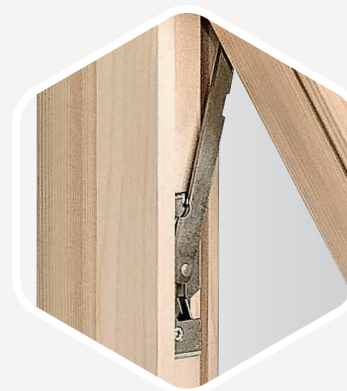

Tornado

Tuimel en taatsramen

Het hoeft niet altijd een klassiek raam te zijn – het kan ook anders: Wat draai-kiep voor ons beslagplatform MULTI-MATIC is, zijn tuimel-taatsramen voor Tornado. Bouw met ons dus elementen die een ander mechanisme gebruiken: zo kan ook het best worden voldaan aan niche-vereisten.

VENTILATIESTAND