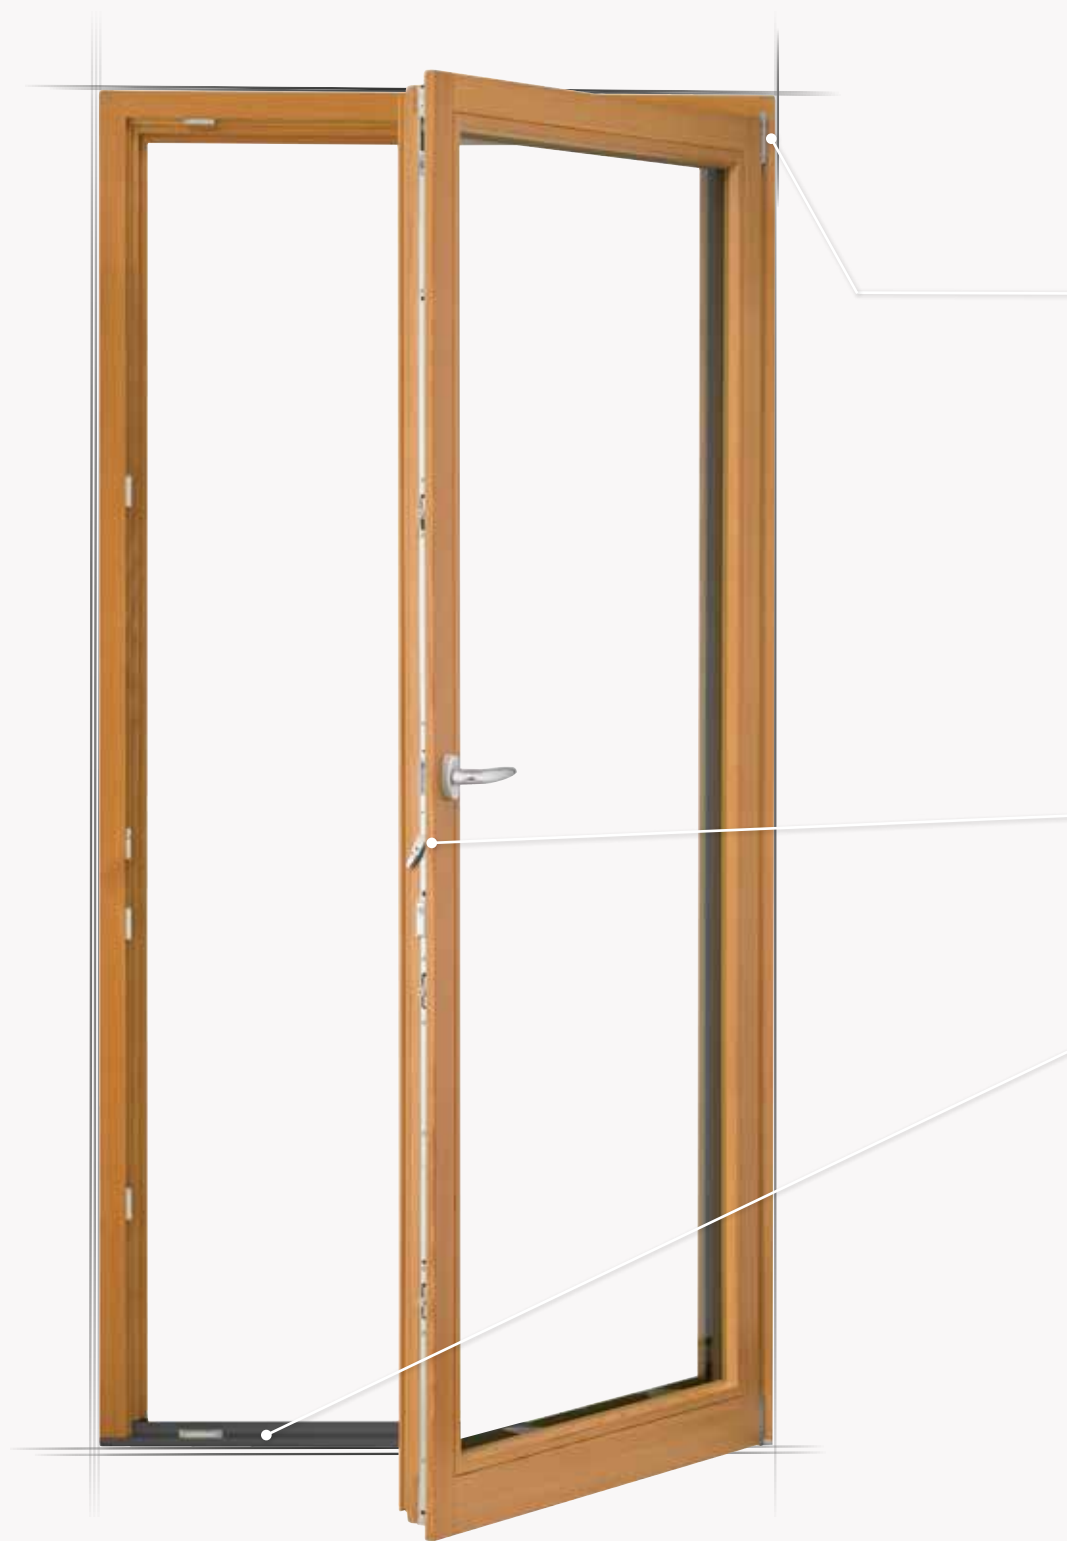

Praktijkvoorbeeld Het standaard beslag is premium

Dit eenvoudige element in hout overtuigd vanuit de basis: de snapper houdt de deur gesloten, terwijl het thermische geoptimaliseerde hoek- en schaarlager in combinatie met de onderdorpel TRANSIT het wooncomfort verhoogt. En de zelfremmende aandrijving? Voorkomt manipulaties bij de rolnokken.

Deuren met houten kozijn met
dubbelpot (DT 160) en
MACO onderdorpel