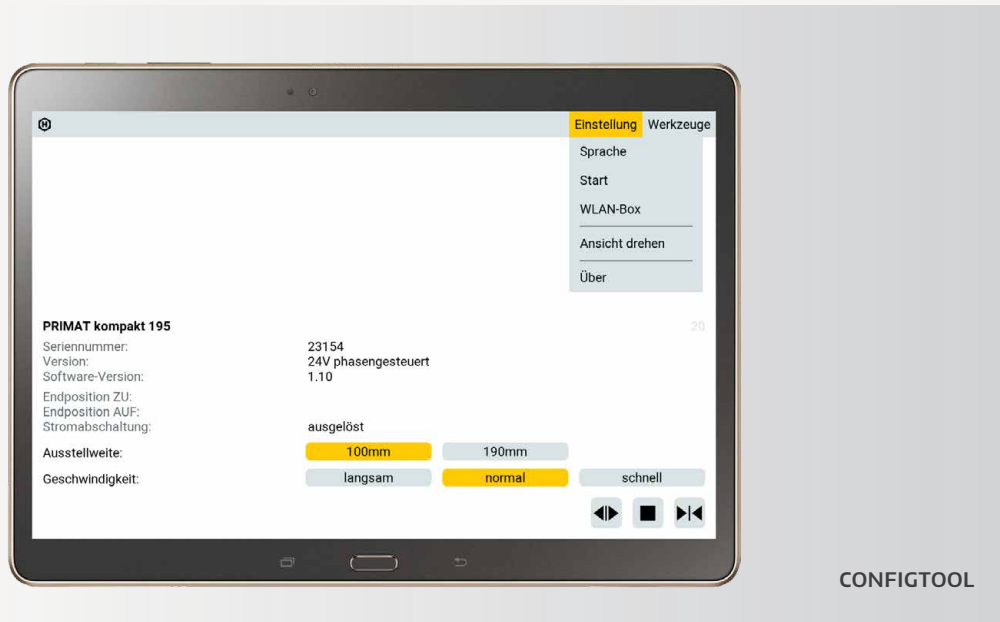

Verhoogde dichtheid

Via aansluiting op centrale vergrendeling

HET BOVENLICHT KIEPEN

Rook- en warmteafvoer Snelle reactie

Gecontroleerde natuurlijke ventilatie (KNL) en veilige rook- en warmteafvoer (RWA)? Wij bieden u oplossingen op maat voor het automatisch openen en sluiten van uw ramen en gevelelementen. Bediening: Handmatig via drukknoppen, intelligent via sensoren of gecombineerd met het gebouwbeheersysteem. In geval van brand slaan de RWA-systemen zo snel mogelijk alarm en zorgen ze ervoor dat rook en hitte worden afgevoerd. Ze kunnen geactiveerd worden door brandknoppen, rook- of thermische detectoren.

RWA MODULE CENTRALE RZ 2

BRANDKNOP

ConfigTool

Configureer gewoon

Handig met één druk op de knop: De ConfigTool configureert en bedient MACO en HAUTAU producten. Stel u kan bijvoorbeeld de snelheid van het openen en sluiten van het element instellen. De slimme software is compatibel met de besturingssystemen Android, iOS en Windows. U kunt het gratis downloaden uit de Google Play Store en de Apple App Store.