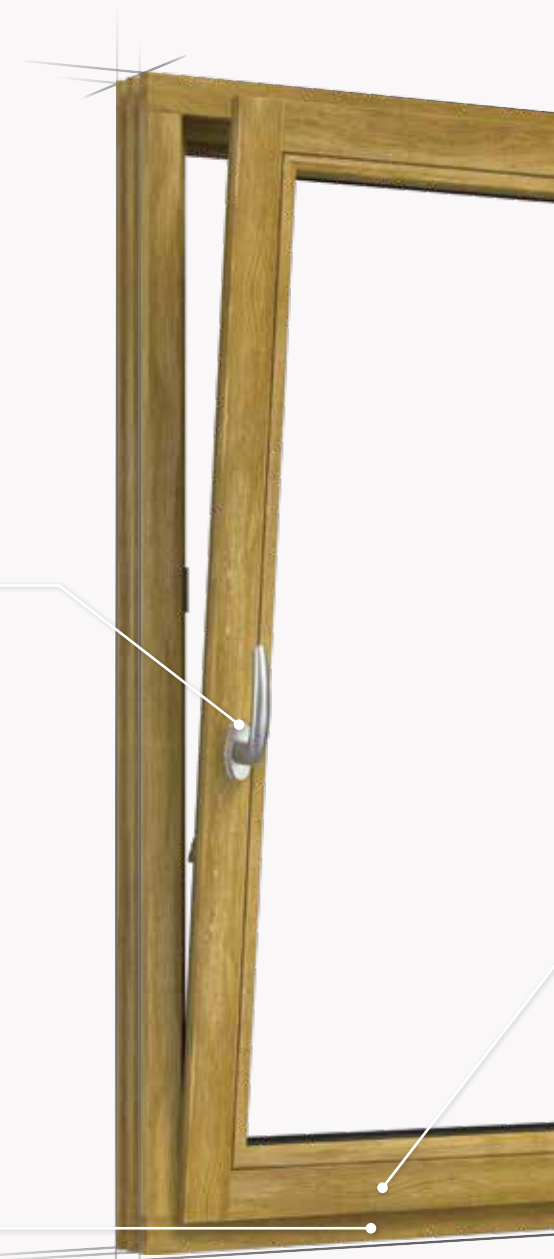

Eenvoudige montage

Frezen in het kozijn is niet nodig