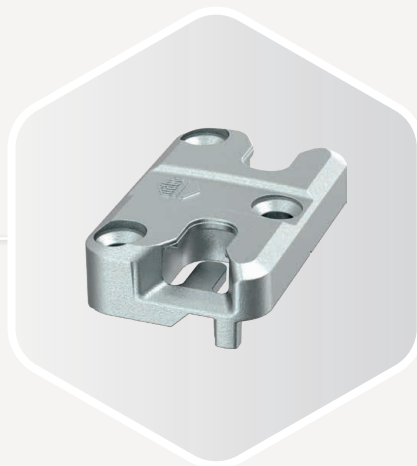

HEFZEKERING EN BEVEILIGINGS-
MECHANISME TEGEN VERKEERDE
BEDIENING

2-flg. PVC ramen met
Verdekt beslag **Multi Power**

**HOEKLAGER EN
HOEKLAGERBAND**

SLUITPLAAT

Het beslag - onzichtbaar

Halverwege de jaren 70 verdween het vergrendelen met het met twee handen te bedienen beslag uit het zicht – alleen de hoeklagers waren nog zichtbaar. Dankzij Multi Power zijn deze nu echter ook onzichtbaar: een groot pluspunt voor de esthetiek en het gemakkelijk reinigen.