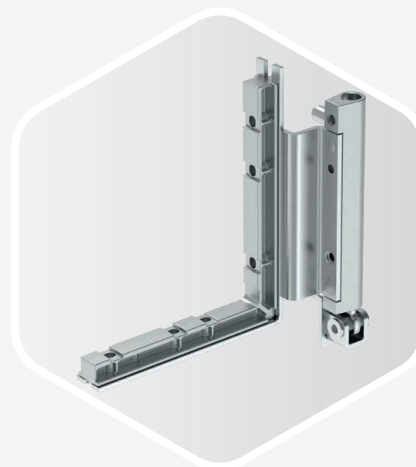

Indrukwekkend, nietwaar?

Twee-delig houten raam met beslag voor zware belasting **Multi Mammut**

SCHAARLAGERS

Gemaakt van zeer stabiele materialen

Stolp espagnolet

Voor prettige en comfortabele bediening.

HOEKLAGER EN HOEKLAGERBAND

Gemaakt van zeer stabiele materialen

SAFETY PIN

Optioneel – Voorkomt het uitvallen bij onjuiste bediening

UNITY

Raamgreep van roestvrij staal in een eigentijdse look

Zwaargewicht?

Waarom weegt een raam tegenwoordig 150 of 200 kilo? Het antwoord is meervoudige beglazing: voor geluidsisolatie, veiligheid en hoge thermische isolatie. In moderne gebouwen is er ook steeds meer vraag naar enorme raamelementen die veel wegen en die veel licht binnen laten.