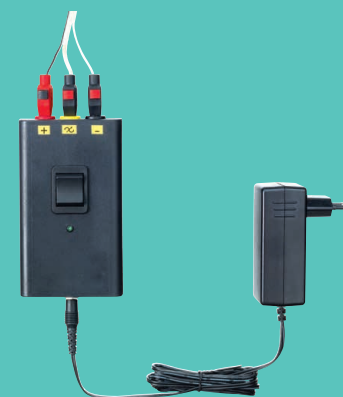

INBEDRIJFSTELLINGSAPPARAAT