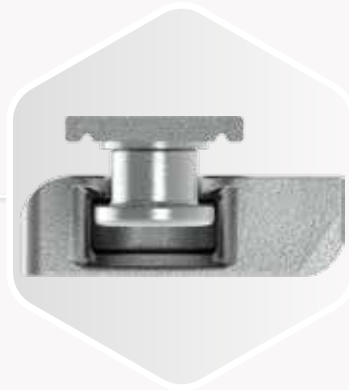

Praktijkvoorbeeld

Ramen – veilig

Gelukkig daalt het aantal inbraken licht, toch is veiligheid één van de sterkste menselijke basisbehoeften. Realiseer met MACO ramen die aan deze behoefte voldoen: een element van SKG3 maakt inbrekers het leven zuur. Bovendien bieden we unieke features zoals innovatieve draadloze raamsensoren. Ook in het assortiment: afsluitbare raamgrepen – zoals onze afsluitbare Tresor raamgreep met cilinder die voldoet aan SKG3.

Elektronische veiligheid

mTRONIC
Smart-home-
compatibel

eTRONIC
Smart-home-
compatibel

TRONIC
Bekabeld

Houten raam met **veiligheidscomponenten**

SKG3

Mechanische veiligheid

**INTELLIGENTE
VEILIGHEIDS-
ROLNOKKEN**