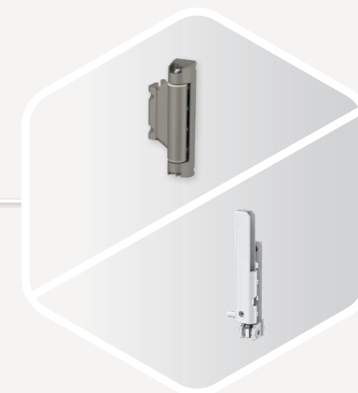

Komfortbeslag

Kiepen – ongeacht waar de handgreep zich bevindt

Misschien is uw klant rolstoelgebruiker. Of een raam bevindt zich achter het keukenblok en is moeilijk bereikbaar. Het MACO Komfort beslag biedt u hier een praktische oplossing: het zorgt voor een onbeperkte bediening – omdat de handgreep zich op een goed bereikbare plaats bevindt: namelijk onderin het raam.

HOEK- EN SCHAARLAGERS
Ook verkrijgbaar in kleur dankzij poedercoating

Draaiblokkering

Zorgt voor eenvoudige bediening van het raam

Lang raamgreep

Maakt een ontspannen raambediening met weinig kracht inspanning mogelijk

kunststof-raam met **Komfortbeslag**;
Raamgreep middenonder