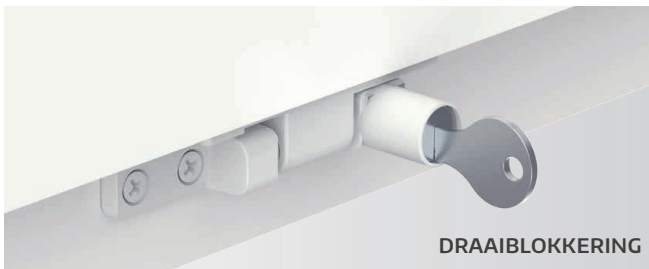

Raamcomponenten

Alles van aanbieder

BESLAG VOOR ALUMINIUM RAMEN

MULTI VENT VOOR RAMEN

COMFORT-RAAMVASTZETTER

DRAAIBLOKKERING

DRAAI- EN
OPENINGSBEGRENZER

Emotion venstergrepen