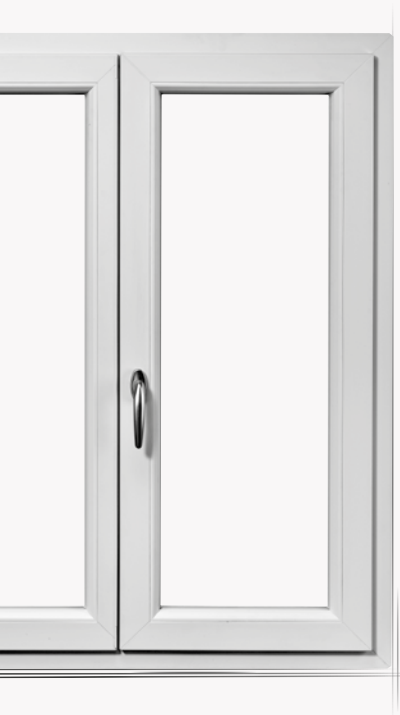

Raamvormen

Alles is mogelijk

Het MULTI-beslagsysteem biedt u grenzeloze mogelijkheden. Met MACO creëert u ook creatieve vormen: van ronde bogen, of segmentbogen tot aan schuine of rechthoekige ramen – 1, 2 of zelfs meer delig. En ook bij de openingswijzen heeft u de keuze: bijna alles is mogelijk.