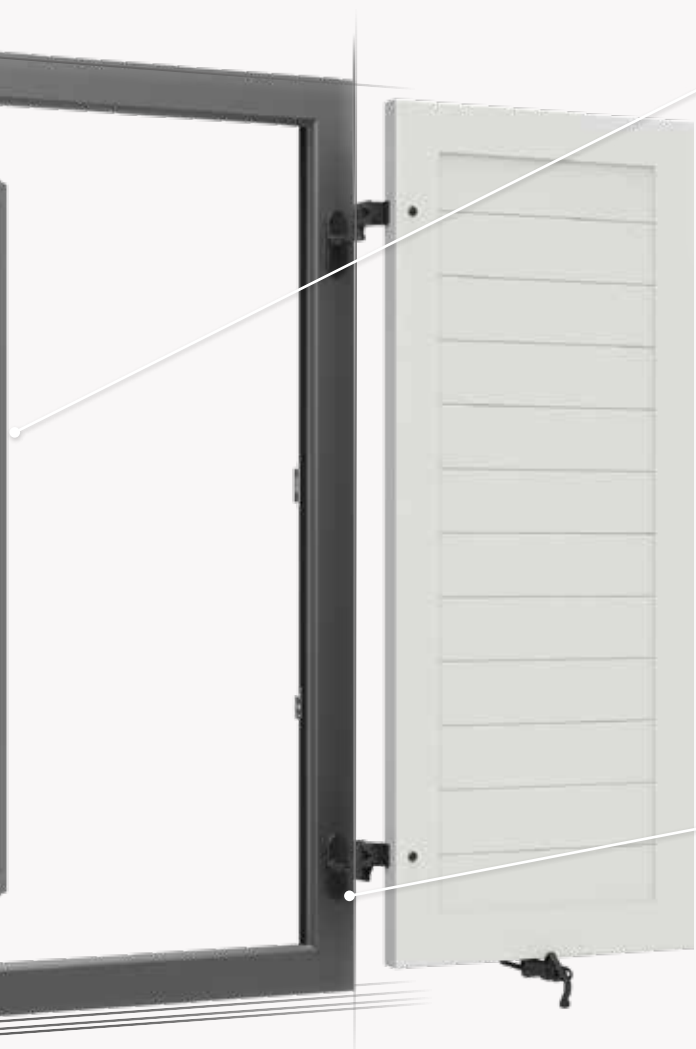

HEFZEKERING EN BEVEILIGINGS-MECHANISME TEGEN VERKEERDE BEDIENING

Ook als standaardoplossing voorgemonteerd op de espagnolet