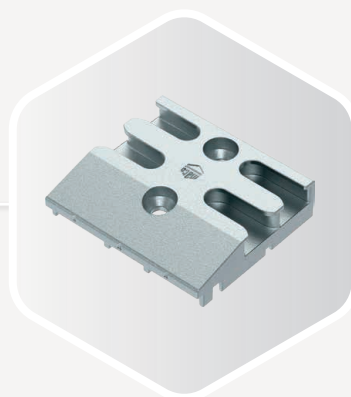

Espags-beslag

All British

Naar buiten openen ramen zijn vooral populair in het VK en Scandinavië.

Met ons beslag houden we hier rekening mee: het beslagplatform biedt ongekeerde vrijheid – het geeft u nieuwe verkoopkansen en uw klanten meer ruimte in de woonkamer.

Uitzetraam

Opent naar buiten

NACHTVENTILATIE

zeer zuinig dankzij speciale sluitonderdelen in het frame