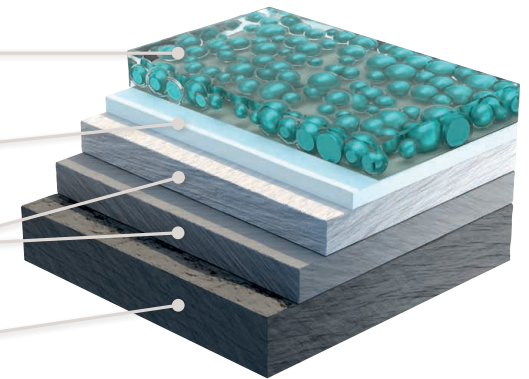

Coatingsstructuur

Tricoat-Evo

Tribologische afdichting met nanocapsules (Evo)

Dikke film passivering

Extrem harde duplex coating: tot 600 HV (hardheid volgens Vickers)

Staal of Zamak

TRICOAT-EVO

Coatingstructuur Silverlook-Evo

Tribologische afdichting met
nanocapsules (Evo)

Dikke film
passivering

Microkristallijn
verzinkte zinklaag

Staal
of Zamak

SILVERLOOK-EVO

Silverlook-Evo Goede bescherming is standaard

Bij MACO is Silverlook-Evo standaard –
zelfherstellend en zelfsmerend.