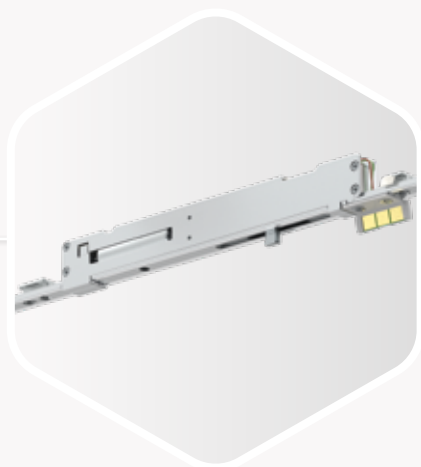

E-BESLAG
Raam geautomatiseerd
kiepen

Geen angst voor elektriciteit

Test de functie van het E-beslag al bij de montage in uw productie – met de inbedrijfstellingstool, zonder bedrading. Hiermee weet u zeker dat het raam werkend de fabriek verlaat, ook al gaat de elektricien pas later aan het werk.