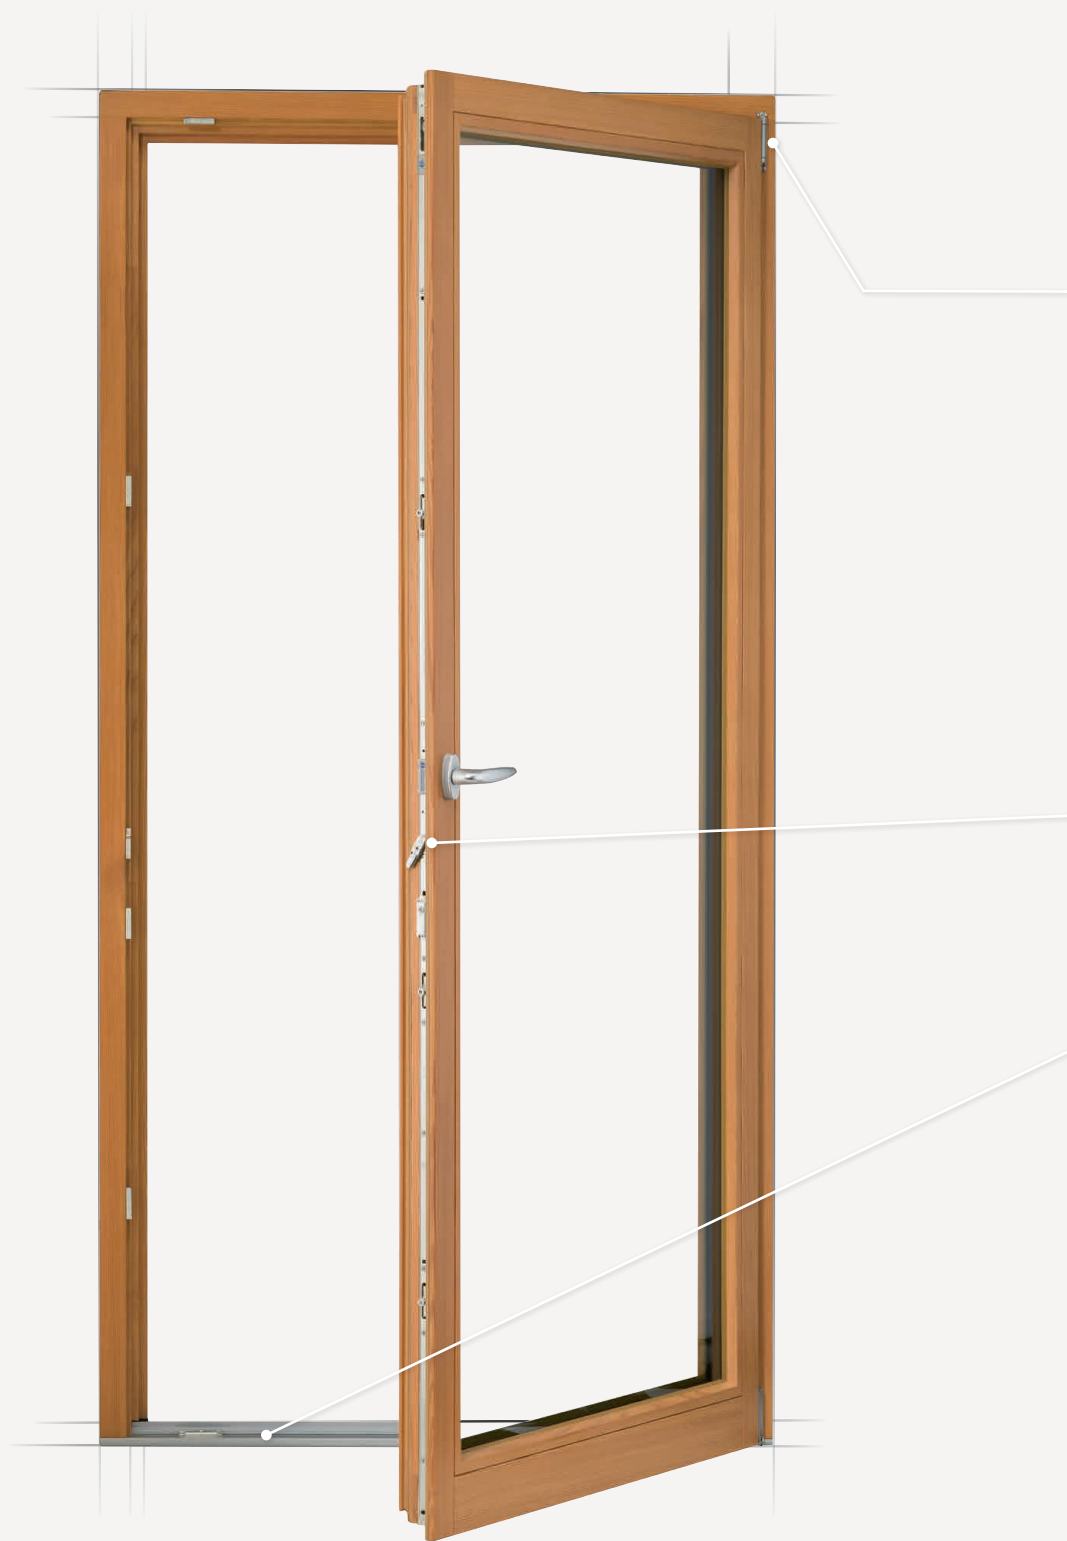

Dorpel boven het gemiddelde, zelfs in de standaardversie

Deze eenvoudige houten raam overtuigd vanuit de basis: de snapper houdt het raam gesloten, terwijl het thermisch geoptimaliseerde hoek- en schaarlager in combinatie met de Dorpel Transit het wooncomfort verhoogt. En de zelfvergrendelende espagnolet? Voorkomt geknoei met het draaipunt.

Houten raamdeur met dubbele pot (DT 160)
en **Dorpel**