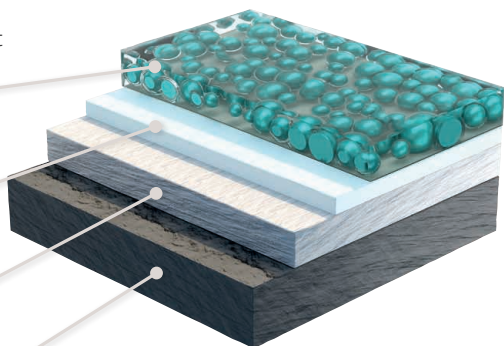

Coatingstructuur Silverlook-Evo

Tribologische afdichting met
nanocapsules (Evo)

Dikke film
passivering

Microkristallijn
verzinkte zinklaag

Staal
of Zamak

SILVERLOOK-EVO