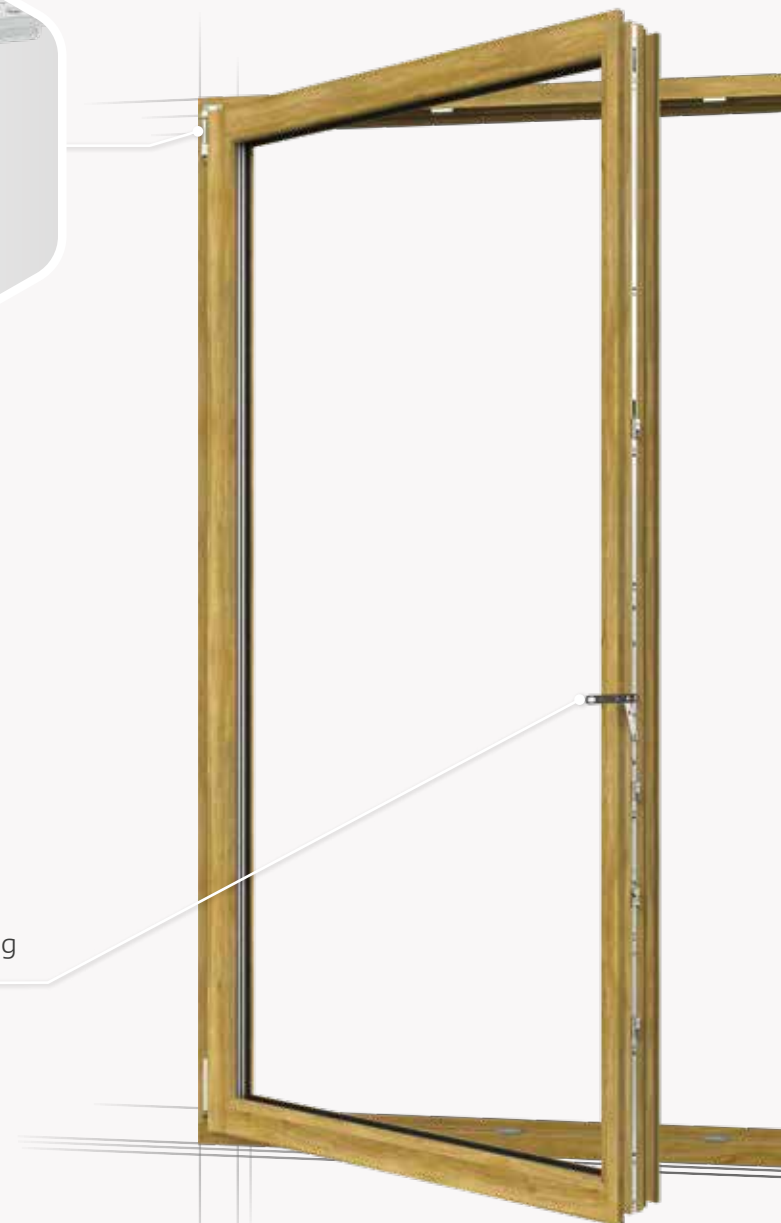

Twee-delig houten raam met beslag voor zware belasting. **MULTI MAMMUT**

SCHAARLAGER
Van zeer stabiele materialen

Tweedelig raam met twee raamgrepen

Voor prettige en comfortabele bediening

SAFETY PIN
Optioneel – Voorkomt
het uitvallen bij onjuiste
bediening