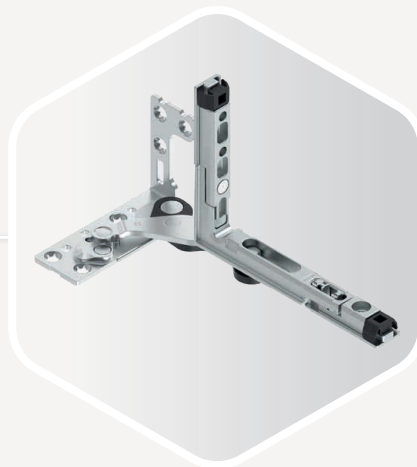

HEFZEKERING EN BEVEILIGINGS-
MECHANISME TEGEN VERKEERDE
BEDIENING

2-flg. PVC ramen met
Verdekt beslag **Multi Power**

**HOEKLAGER EN
HOEKLAGERBAND**

SLUITPLAAT

Het beslag - onzichtbaar

Halverwege de jaren 70 verdween het vergrendelen met het met twee handen te bedienen beslag uit het zicht – alleen de hoeklagers waren nog zichtbaar. Dankzij Multi Power zijn deze nu echter ook onzichtbaar: een groot pluspunt voor de esthetiek en het gemakkelijk reinigen.