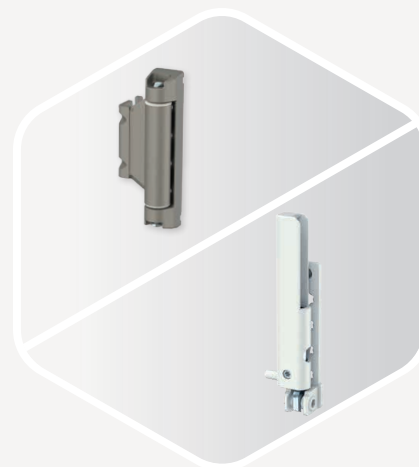

Multi Zero

Barrière vrij

Zijn design en perfecte toegankelijkheid – een dorpel die geen millimeter boven de vloer uitsteekt – een contradictie in terminis? Niet met MACO. Implementeer esthetische ramen waarvan het uiterlijk niet ten koste gaat van het comfort: realiseer een indrukwekkend veilige oplossing – getest tot RC 2 – voor uw klanten.

HOEK- EN SCHAARLAGERS

Ook verkrijgbaar in kleur met hoogwaardige poedercoating