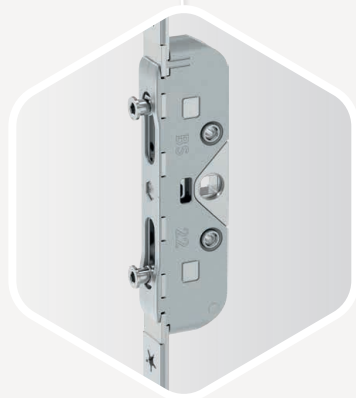

VEILIGHEID

De speciale veiligheidsnokken zorgt voor een veilige en gemakkelijke vergrendeling van het raam.

Aluminium ramen met naar buiten openende
Espags-beslag