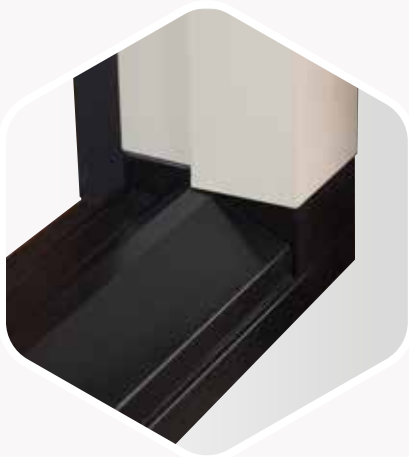

Deuren met houten kozijn met
dubbelpot (DT 160) en
MACO onderdorpel

DICHTING

Voor vleugels en/of kozijnen

HOEK- EN SCHAARLAGER

Thermisch geoptimaliseerd; zichtbare delen met hoogwaardige poedercoating in kleur mogelijk