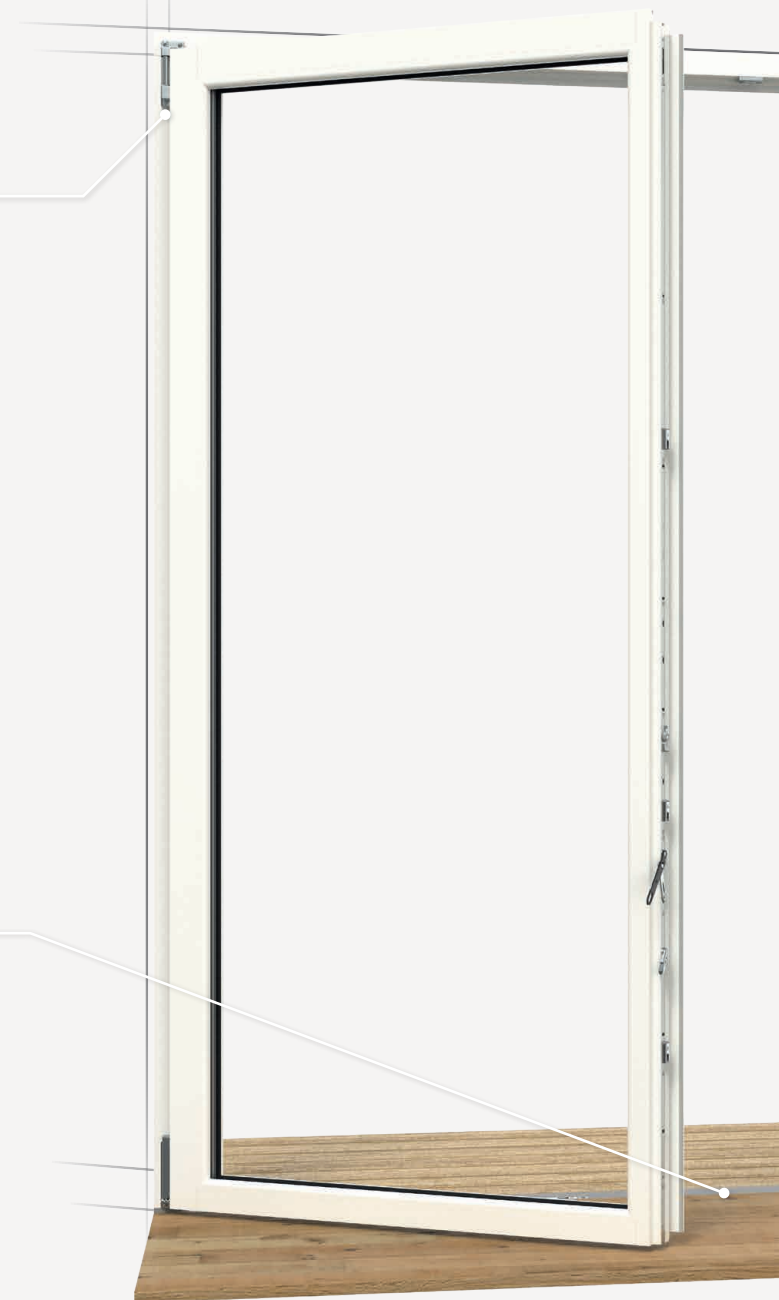

2 flg.PVC raam met
barrière vrij dorpelsysteem **Multi Zero**