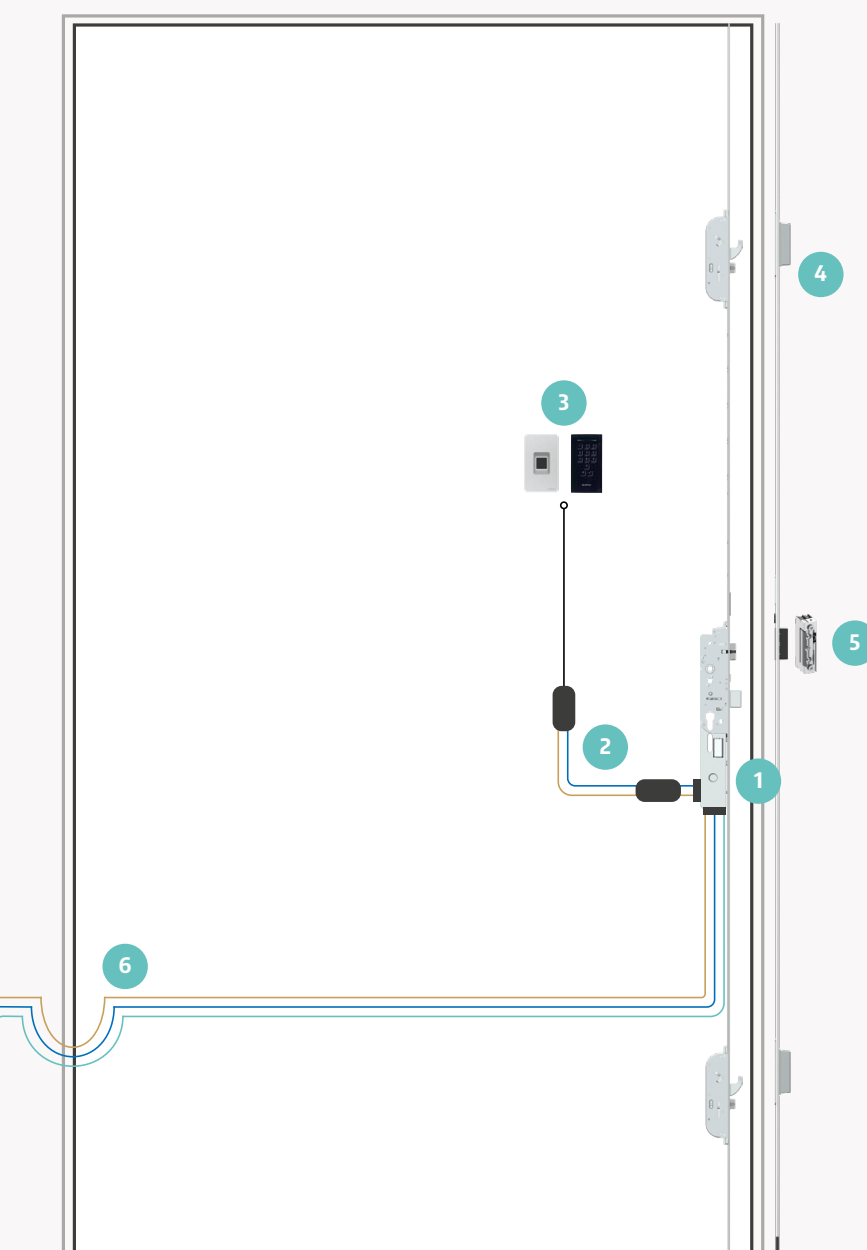

- 1 M-TS**
Motor je súčasťou hlavného kastlíka, vďaka čomu je mimoriadne rýchly a tichý.
- 2 BLUETOOTH-MODUL**
Modul Bluetooth je pripravený na zapojenie a pripája sa priamo do motora. Stačí zväčšiť frézovanie na kastlíku hlavného zámku.
- 3 KLÁVESNICA / SKENER PRSTA**
Jednoducho ho integrujte do krídla dverí a pripojíte na kastlík zámku alebo použijete Bluetooth modul.

Sieťový adaptér **7**

Pripojenie k riadeniu vstupu
alebo k interkomu

Pripojenie k alarmu

4

UZÁVERY / UZÁVEROVÉ LIŠTY

V závislosti od výšky dverí a požiadaviek na uzamykanie sú prispôsobené uzávery / uzáverové lišty.