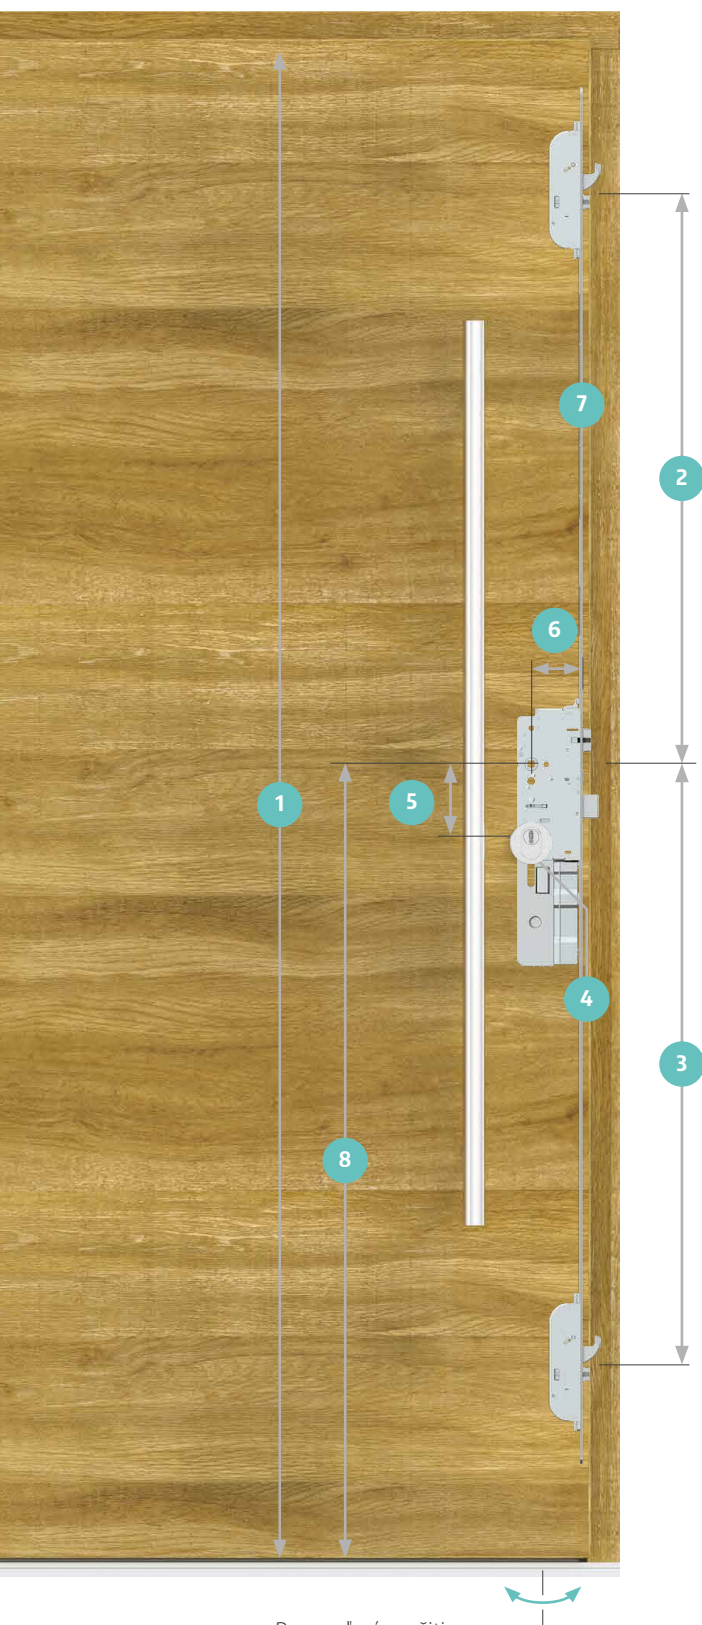

Málo komponentov maximálna rozmanitosť

Využite naplno možnosti iba s niekoľkými položkami – MACO vás podporí svojím servisom z jedného zdroja.

Sortiment M-TS pokrýva komplexne individuálne požiadavky zákazníkov a špecifiká trhu.

- **1 FALCOVÁ VÝŠKA**
  od 1.800 - 2.000 mm
  od 2.000 - 2.200 mm
  od 2.200 - 2.400 mm
- **2 VÝŠKA HORNÉHO KASTLÍKA**
  K + 605 mm
  K + 730 mm
  K + 980 mm
- **3 VÝŠKA SPODNÉHO KASTLÍKA**
  K - 760 mm
- **4 ŠTVORHRAN**
  8 a 10 mm
- **5 ROZTEČ**
  E92
- **6 DM**
  35, 40, 45, 50, 55,
  65, 70, 80 mm