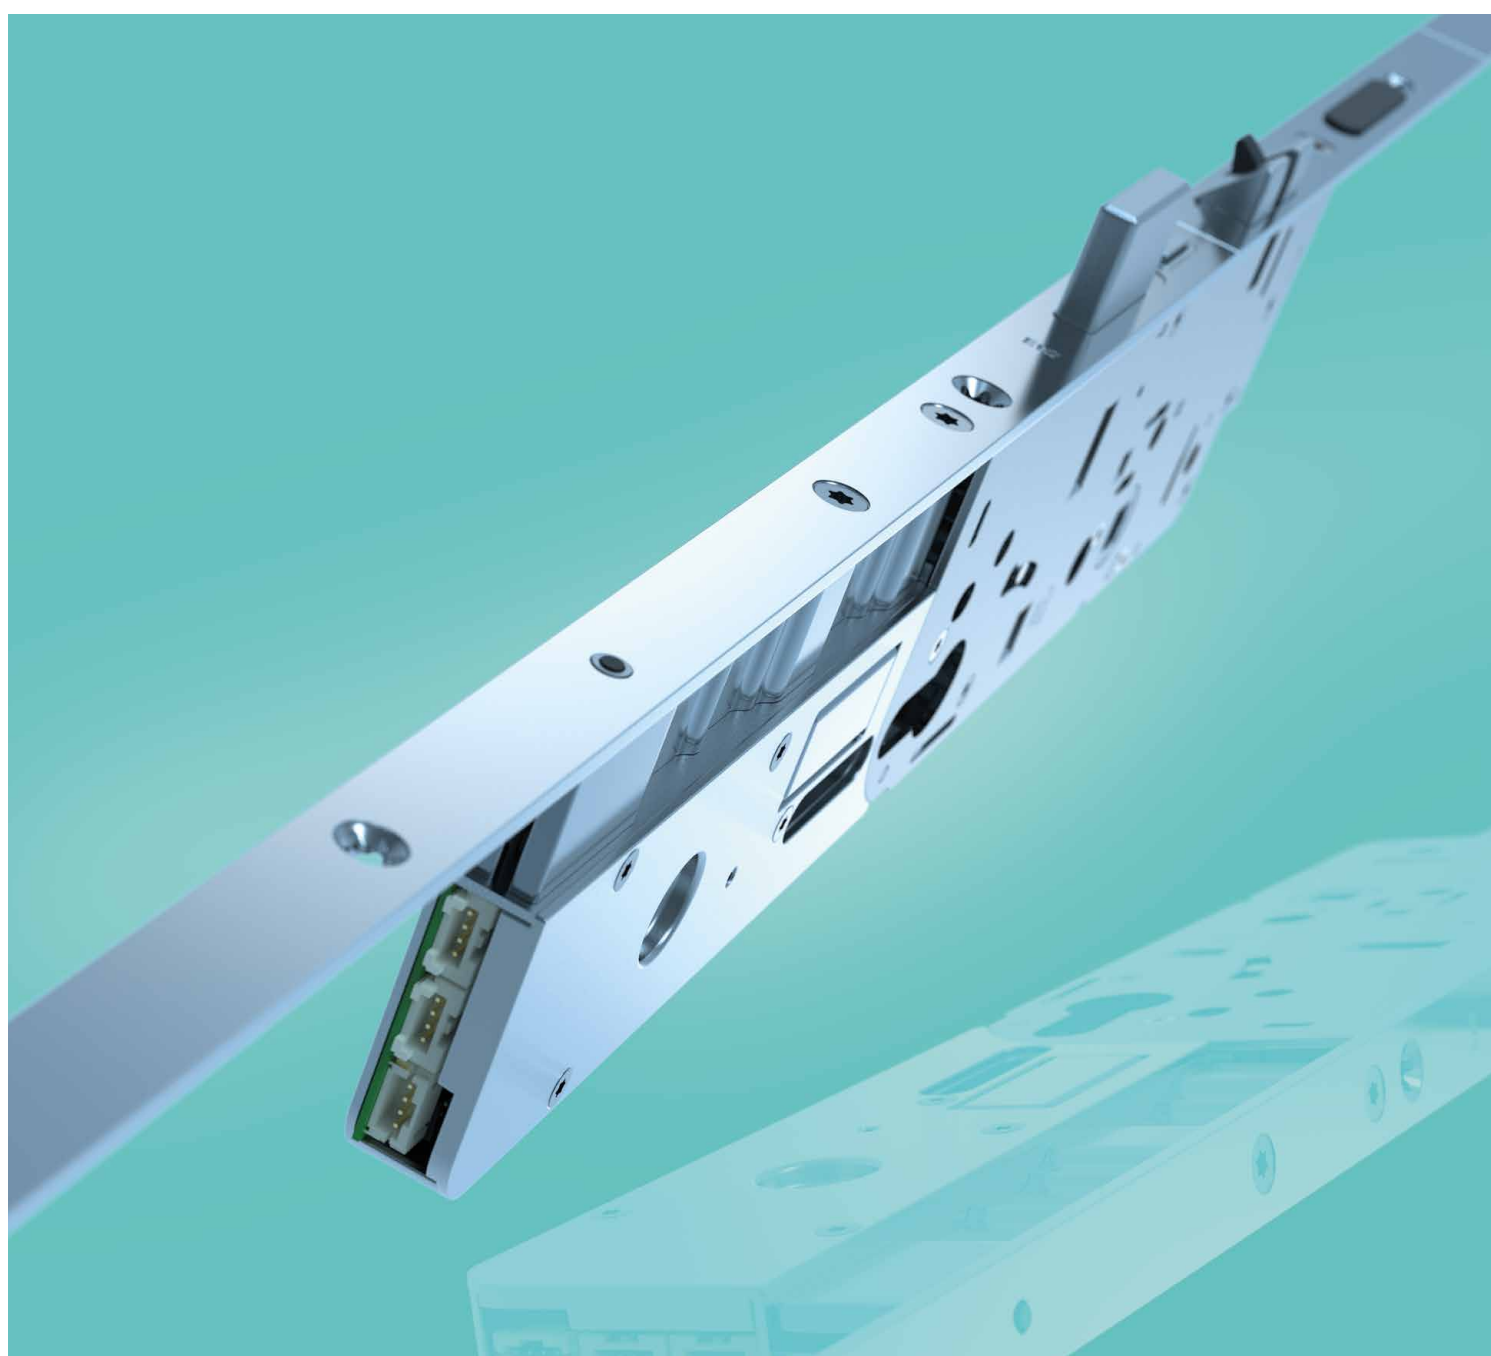

TECHNIKA V POHYBE

Otvorte rýchlo a rôznymi spôsobmi

M-TS MOTOROVÝ ZÁMOK

DREVO
PVC
ALU

Jedinečne rýchly – neuveriteľne tichý!

M-TS

NAJRÝCHLEJŠÍ
MOTOROVÝ ZÁMOK

Po dlhom rušnom dni sa chcete vrátiť domov a vychutnať si ticho v pohodlí domova. Zatvoriť a hluk všedného dňa nechať za dverami. M-TS je tou správnou voľbou. Najrýchlejší motorový zámok na trhu – ako na obsluhu, tak aj pre spracovanie.

Otvorte si rýchlo

Motor umiestnený v hlavnom kastlíku ovláda mechanizmus zámku priamo. Dvere sa otvárajú rýchlejšie a menej hlučne ako bežné modely, v rekordnom čase len 0,3 sekundy.

Otvorte si rôznymi spôsobmi

Prístupové riešenia je možné integrovať jednoducho a individuálne – vďaka Plug & Play.

Sila skrytá v tichosti

Mechanickým generovaním prítlaku pomocou osvedčenej 3-strelkovej technológie sa motor sústreďuje na podstatné – zamykanie a odomykanie. Zámok M-TS jedinečne rýchly a neuveriteľne tichý!

Štandardný namiesto voľného

Cylindrická vložka je odpojená od motora a otáča sa iba pri ručnom otváraní pomocou kľúča – nie pri zamykaní alebo odomykaní pomocou motora. Manuálne otváranie pomocou kľúča je možné kedykoľvek.