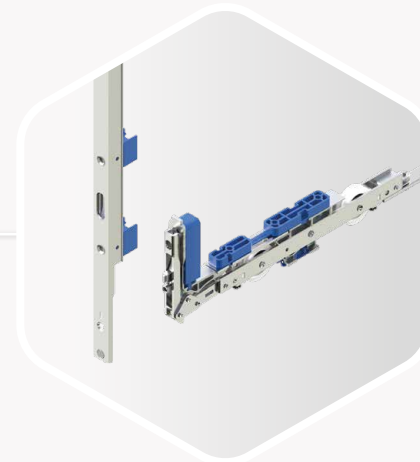

SISTEMA ELEVABLE BÁSICO

Fácil y bueno

¿Quiere una elevable de aluminio con el mejor diseño, pero sin complicarse la vida? La versión "Básico" cumplirá con sus necesidades sin reducir la calidad. Particularmente interesante para usted como fabricante: la varilla de unión fuera del canal de herraje y los calces clipables para los carros y cerradura le facilitan el trabajo. No es posible un montaje más fácil y rápido. Y tampoco debemos olvidar que la cerradura de pernos absorbe grandes tolerancias.

CERRADURA DE PERNOS

Única en el mercado: la pletina de la cerradura cubre todo el canal

CALCES CLIPABLES
Montaje rápido y seguro

**VARILLA DE UNIÓN FUERA
DEL CANAL DE HERRAJE**
Fuerte unión: evita que la varilla
deslice y se salga con el tiempo