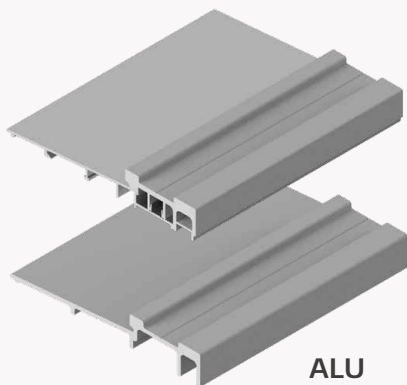

Bronce

Piezas de marco PVC y ALU

Topes paragolpes

**TOPE PARAGOLPES
PARA MARCO**
Sencillo montaje
con posición fija

**TOPE PARAGOLPES
PARA CARRIL**
Válido para vidrio fijo
con marco estrecho

**TOPE PARAGOLPES
ESTÁNDAR**
Montaje universal que
limita la apertura a la
medida deseada

HS MACO COMFORT DRIVE
Motorización superpuesta para PVC

HS MACO COMFORT DRIVE
Motorización superpuesta para ALU

Posible conexión a
domótica mediante
una caja WLAN

Piezas de marco PVC
Umbrales de superponer

VITRORESINA
212/29 mm

ALU
con rotura de puente
térmico o **Vitroresina**
184/25 mm

ALU
con rotura de puente
térmico o **Vitroresina**
164/25 mm

VITRORESINA
240/42 mm

VITRORESINA
180CH/62 mm

Piezas de marco PVC
Umbrales de embutir