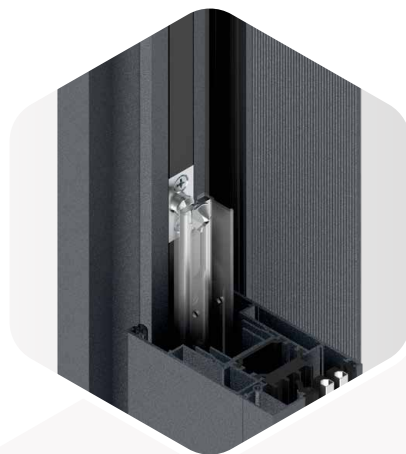

SISTEMA ELEVABLE BÁSICO

Fácil y bueno

¿Quiere una elevable de aluminio con el mejor diseño, pero sin complicarse la vida? La versión "Básico" cumplirá con sus necesidades sin reducir la calidad. Particularmente interesante para usted como fabricante: la varilla de unión fuera del canal de herraje y los calces clipables para los carros y cerradura le facilitan el trabajo. No es posible un montaje más fácil y rápido. Y tampoco debemos olvidar que la cerradura de pernos absorbe grandes tolerancias.

Lo que usted necesita Todo de un mismo proveedor

- › Cerradura de pernos
- › Manillón en diferentes colores
- › Kits de carros sin cepillos

PERNO DE CIERRE

Para todos los perfiles, garantiza una larga vida útil