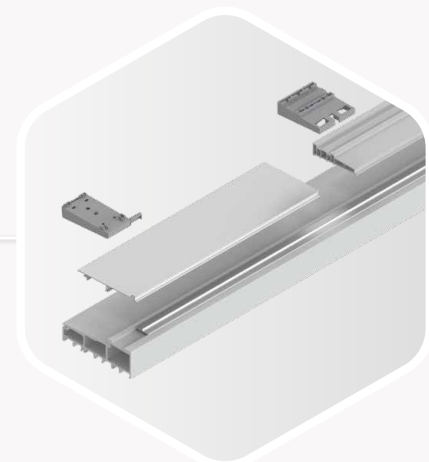

Diferencias frente al sistema “Básico”

- › Umbral con eficiencia energética mejorada (vitroresina)
- › Perno de cierre con microventilación
- › Reductor de fuerza
- › Carros adicionales con muelle

REDUCTOR DE FUERZA
Facilita la elevación de la hoja y reduce el esfuerzo necesario

PERNO DE CIERRE
Con microventilación: aire fresco a la vez que seguro

**CARROS ADICIONALES
CON MUELLE**

Reducen el esfuerzo, crucial en
hojas de más de 300 kg

**UMBRAL CONTINUO DE
VITRORESINA**

Para desaguar y aumentar la
eficiencia energética

SISTEMA ELEVABLE BÁSICO

Fácil y bueno

Pequeña inversión, gran efecto: ¿necesita una sencilla corredera elevable de PVC? Entonces la versión “Básico” es su elección. Particularmente interesante para usted como fabricante: la varilla de unión fuera del canal de herraje y los calces clipables para los carros y cerradura le facilitan el trabajo. No es posible un montaje más fácil y rápido. Y tampoco debemos olvidar que la cerradura de pernos absorbe grandes tolerancias.