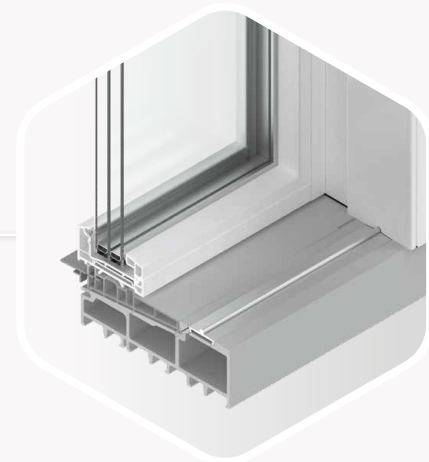

HS MACO COMFORT DRIVE
Motorización superpuesta

CONSTRUCCIÓN DE UMBRAL
Con vidrio fijo para reducir perfiles y maximizar la luz

SISTEMA ELEVABLE ESTÁNDAR

El clásico

¿Debería ser algo normal, pero probado y comprobado? Entonces opte por la versión “Estándar” para su corredera elevadora: la configuración “Básico” se complementa aquí con el reductor de fuerza y el perno de cierre con microventilación. Esto mantiene a los malos fuera, solo entra aire fresco.