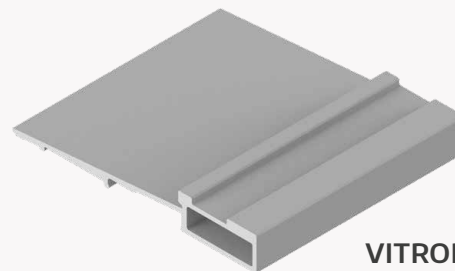

Piezas de marco PVC
Umbrales de superponer

VITRORESINA
212/29 mm