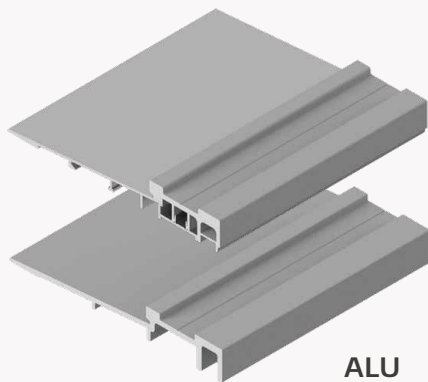

HS MACO COMFORT DRIVE
Motorización superpuesta para PVC

HS MACO COMFORT DRIVE
Motorización superpuesta para ALU

Posible conexión a
domótica mediante
una caja WLAN

Piezas de marco PVC
Umbrales de superponer

VITRORESINA
212/29 mm

ALU
con rotura de puente
térmico o **Vitroresina**
184/25 mm

ALU
con rotura de puente
térmico o **Vitroresina**
164/25 mm

VITRORESINA
240/42 mm

VITRORESINA
180CH/62 mm

Piezas de marco PVC
Umbrales de embutir