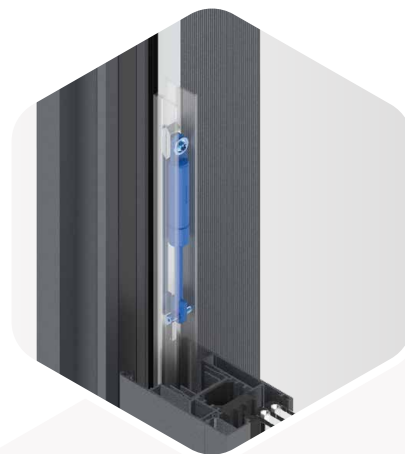

SISTEMA ELEVABLE ESTÁNDAR

El clásico

¿Debe fabricar un elemento de grandes dimensiones? Con nuestro sistema de elevable de la clase “Estándar” esto se vuelve un juego de niños: gracias a los carros adicionales con muelle y al reductor de fuerza, podrá crear hojas pesadas de forma rápida y sencilla. Así permitirá la entrada de la mayor luz posible a los hogares de sus clientes.

Lo que usted necesita

Todo de un mismo proveedor

- › Cerradura de pernos
- › Manillón en diferentes colores
- › Kits de carros con cepillos

Diferencias frente al sistema “Básico”

- › Perno de cierre con microventilación
- › Reductor de fuerza
- › Carros adicionales con muelle

REDUCTOR DE FUERZA

Facilita la elevación de la hoja y reduce el esfuerzo necesario