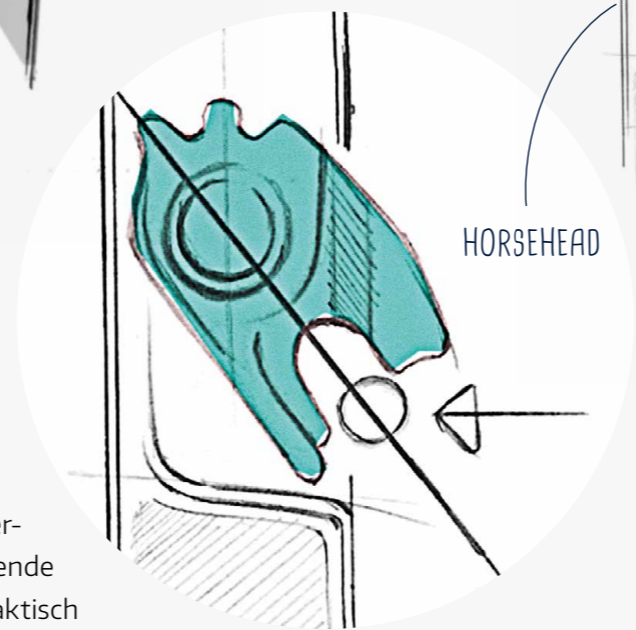

EENVOUDIGE
INSTALLATIE

GEÏNTEGREERDE
INBRAAKDETECTIE

INTUÏTIEVE
BEDIENING

KRACHTIG
VERGREDELINGSMECHANISME

VERGREDELT
AUTOMATISCH

SNEL
EN STIL

Het hart van INSTINCT Het Paardenkop- mechanisme

INSTINCT breekt radicaal met de klassieke principes van conventionele meerpuntsvergrendelingsystemen. Afzonderlijke sluitcomponenten kunnen flexibel in een deur worden geplaatst – samen vormen ze een volledig elektronisch meerpuntsvergrendelings-systeem dat een cilinder overbodig maakt.

Het zogenaamde paardenkop-mechanisme ontleent zijn naam aan de paardenkopvorm van het vergrende-

lingselement en werkt in de bewegingsrichting van de deur. Bij het sluiten maakt hij gebruik van de massa van de deur om aanpersdruk uit te oefenen en de deur veilig te vergrendelen. Dankzij het uitgekiende mechanisme kleeft de deur praktisch aan het kozijn – de dagschoot vergrendelt automatisch en grijpt in het sluitelement. Dit levert een aangenaam, kwalitatief, hoogwaardig sluitgeluid op.