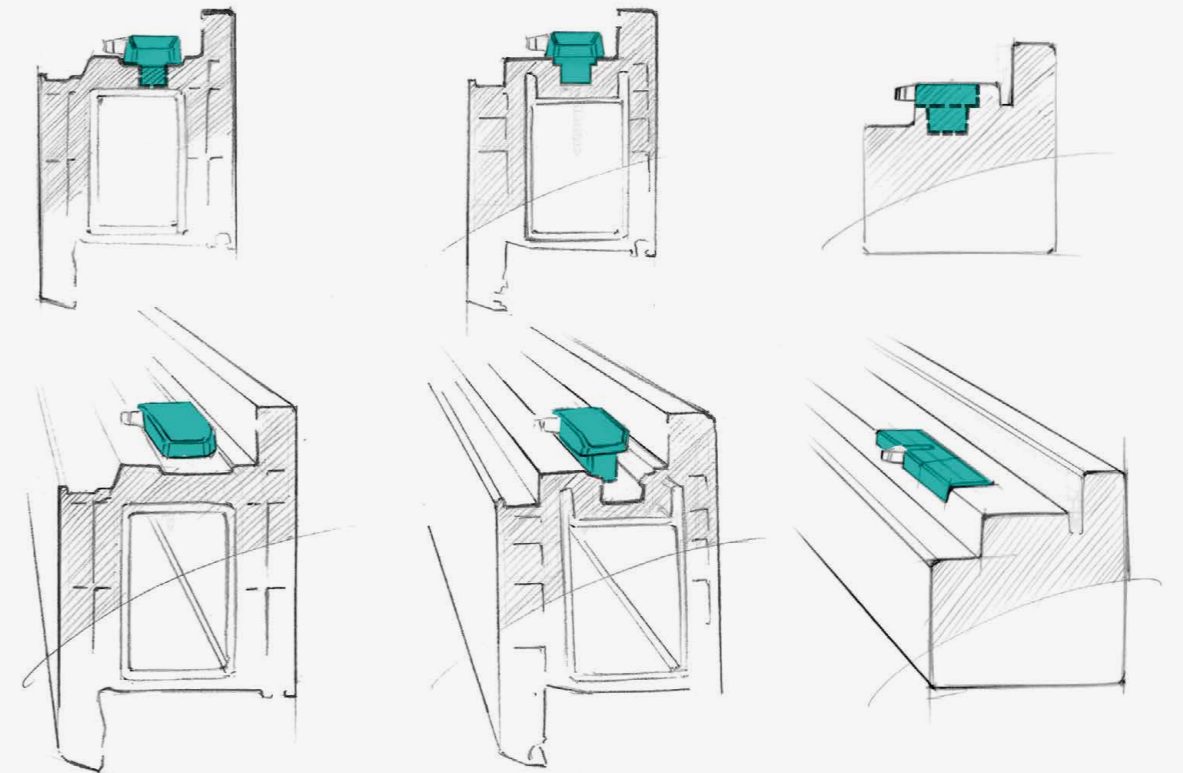

Optimaal afgestemd op het profiel

Met drie verschillende behuizingsvormen kan INSTINCT optimaal aan uw profiel-systeem worden aangepast. Er zijn twee opbouwvarianten verkrijgbaar voor kunststof-, aluminium- en houtsystemen met en zonder beslaggroef, alsmede een behuizingsvorm voor inbouw in houtsystemen.