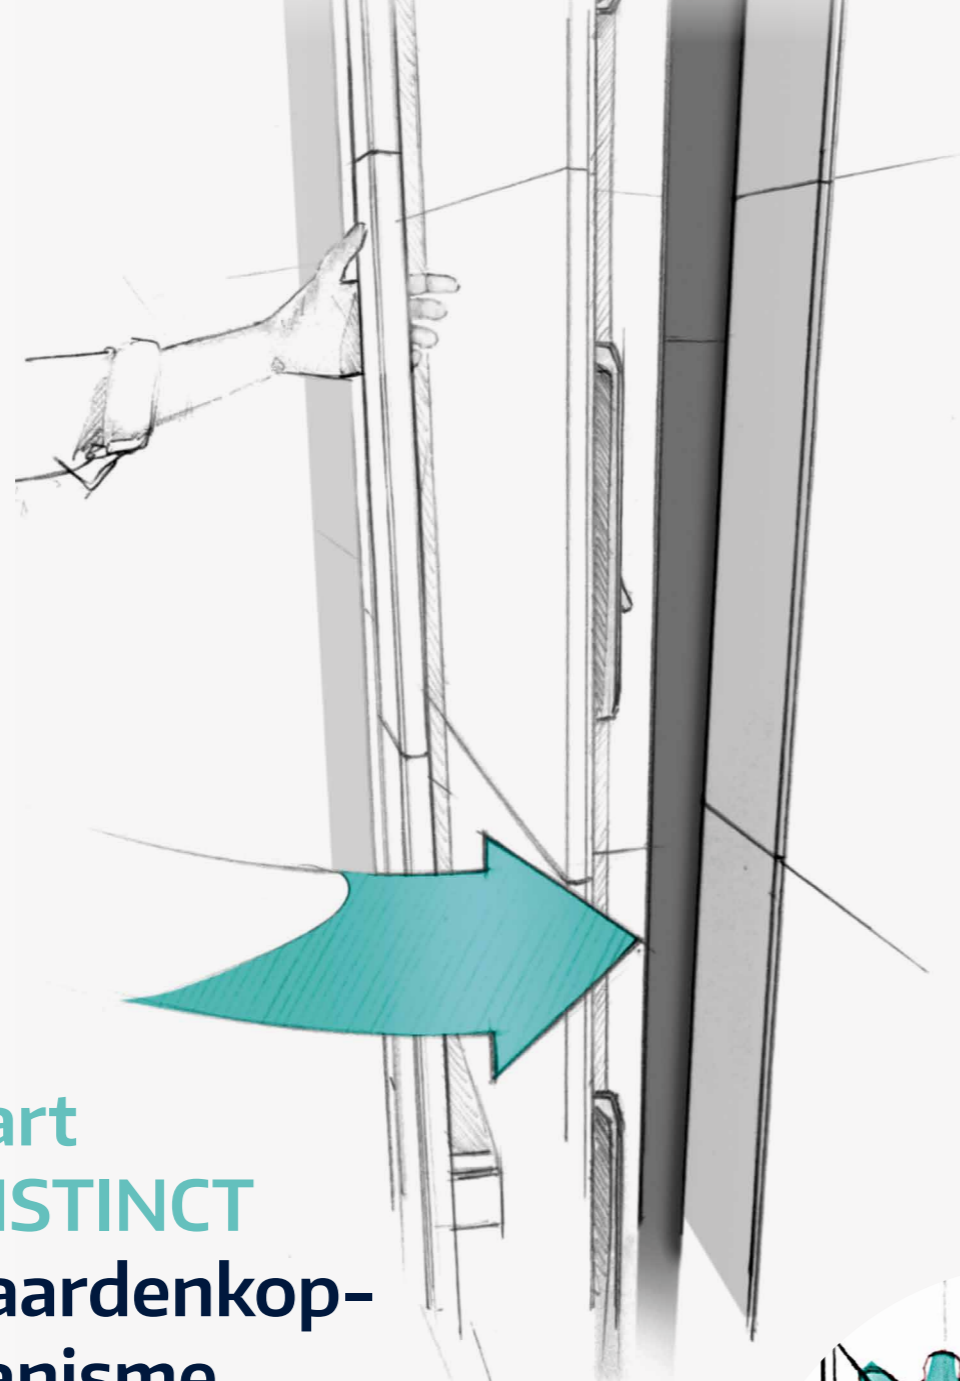

EENVOUDIGE
INSTALLATIE

GEÏNTEGREERDE
INBRAAKDETECTIE

INTUÏTIEVE
BEDIENING

KRACHTIG
VERGREDELINGSMECHANISME

VERGREDELT
AUTOMATISCH

SNEL
EN STIL

Het hart van INSTINCT Het Paardenkop- mechanisme

INSTINCT breekt radicaal met de klassieke principes van conventionele meerpuntsvergrendelingsystemen. Afzonderlijke sluitcomponenten kunnen flexibel in een deur worden geplaatst – samen vormen ze een volledig elektronisch meerpuntsvergrendelings-systeem dat een cilinder overbodig maakt.

Het zogenaamde paardenkop-mechanisme ontleent zijn naam aan de paardenkopvorm van het vergrende-

lingselement en werkt in de bewegingsrichting van de deur. Bij het sluiten maakt hij gebruik van de massa van de deur om aanpersdruk uit te oefenen en de deur veilig te vergrendelen. Dankzij het uitgekiende mechanisme kleeft de deur praktisch aan het kozijn – de dagschoot vergrendelt automatisch en grijpt in het sluitelement. Dit levert een aangenaam, kwalitatief, hoogwaardig sluitgeluid op.