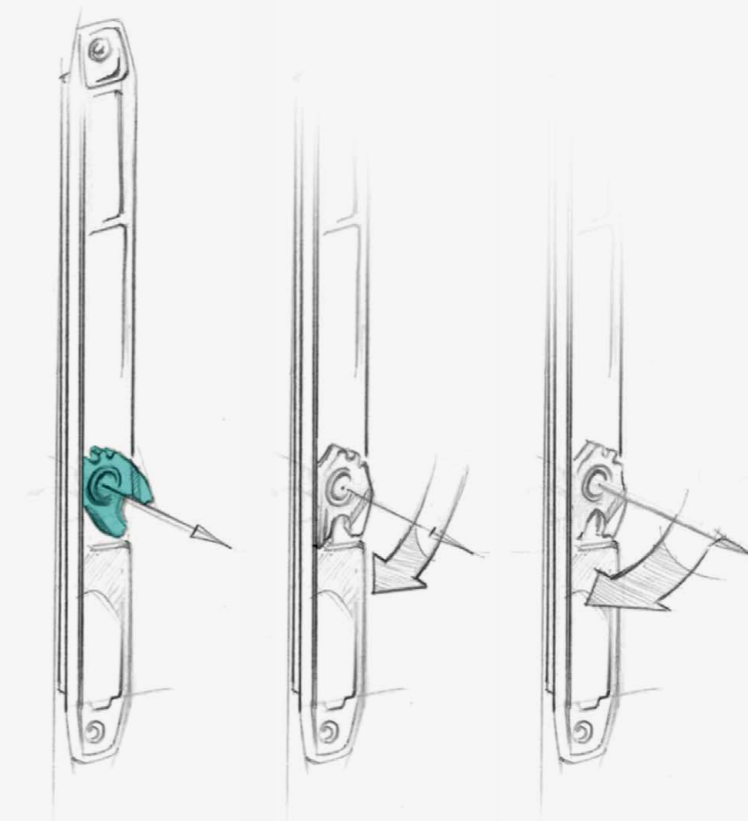

Flexibele motorisering

INSTINCT vergrendelt standaard mechanisch-automatisch. In de premiumversie Guard+ trekt de motor de deur extra tegen het kozijn en zorgt zo voor een maximale aanpersdruk – dichtheid en thermische isolatie worden verder verhoogd. Beide versies zijn visueel niet van elkaar te onderscheiden en kunnen zonder problemen in één deur worden gecombineerd.