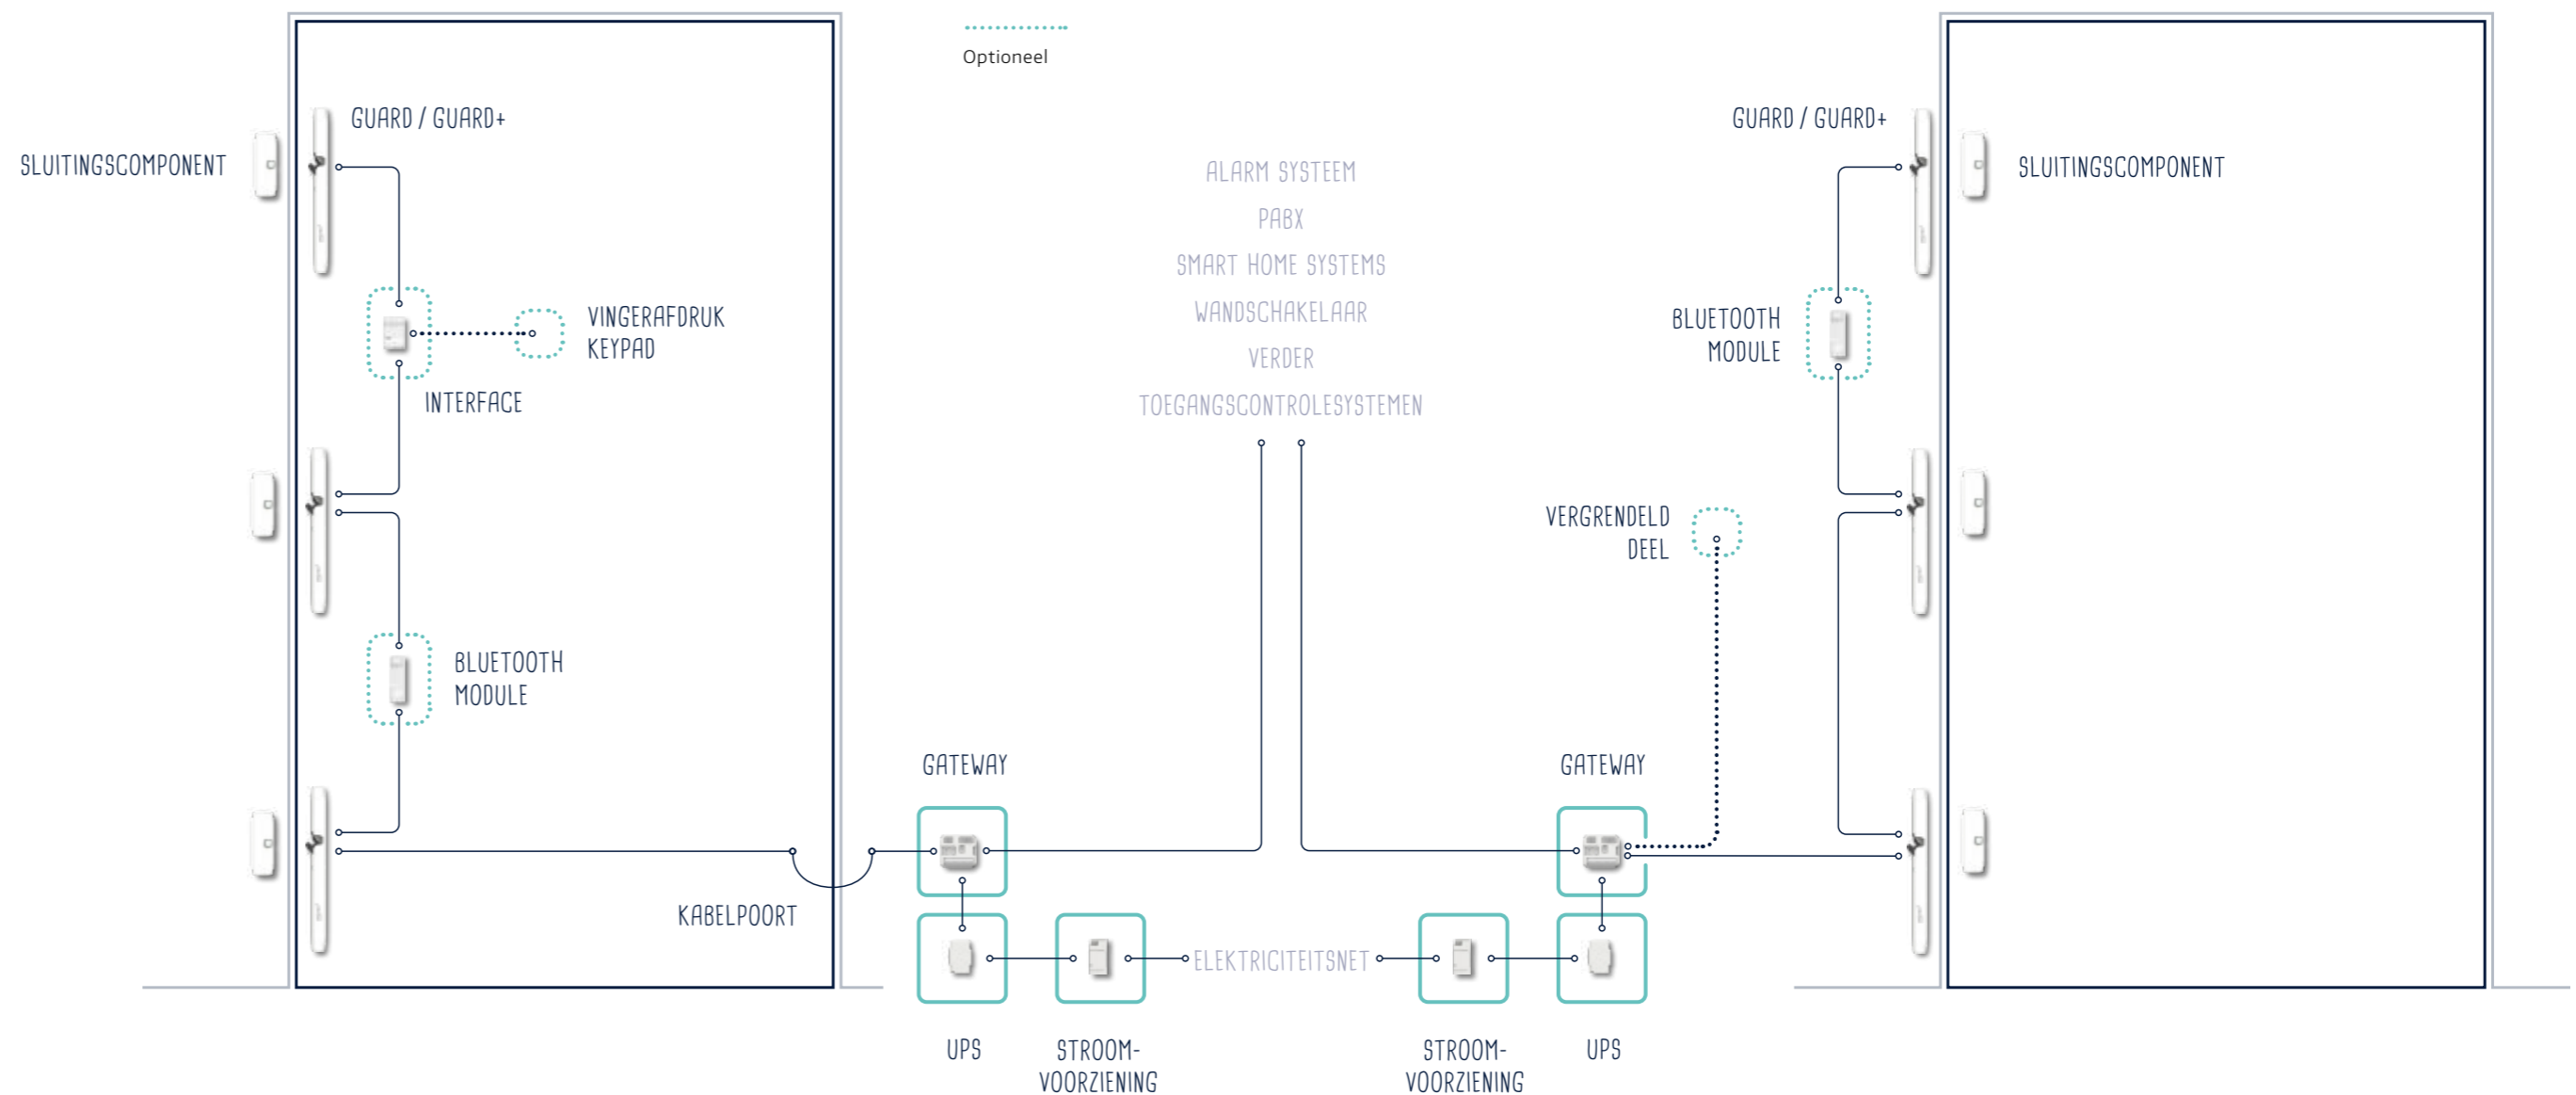

Stap 1: Steek de kabel in en monteer het afdekprofiel

Stap 2: Bevestig het vergrendelingsonderdeel en steek het in de beslaggroef.

Stap 3: Schroef het vergrendelingsonderdeel vast in de beslaggroef.

INSTINCT-SYSTEEM geïnstalleerd aan de vleugelzijde

INSTINCT-SYSTEEM geïnstalleerd aan de kozijnzijde

Eén systeem –
oneindig veel
mogelijkheden ...

instinct^o
by MACO

Entree technologie opnieuw uitvinden.

INSTINCT Revolutie in logistiek

Modulair systeem

3-, 5- of 8-voudige vergrendeling, met of zonder extra motorisering: dit alles bepaalt u al tijdens de productie van de deur - zonder dat u speciale varianten hoeft te bestellen.