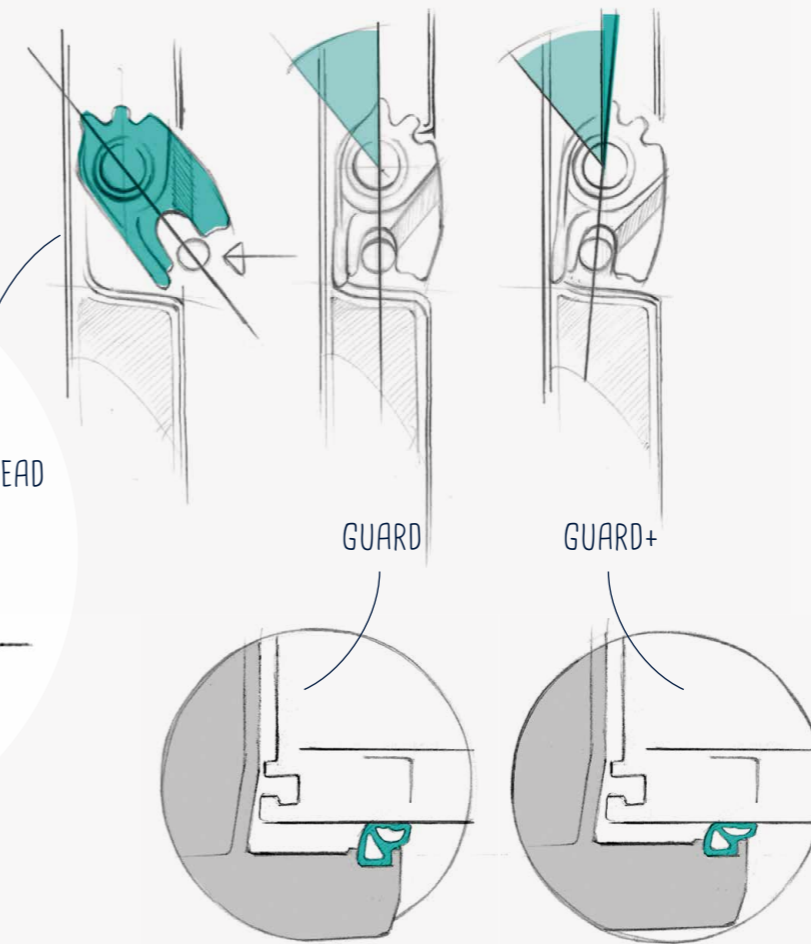

Flexibele motorisering

INSTINCT vergrendelt standaard mechanisch-automatisch. In de premiumversie Guard+ trekt de motor de deur extra tegen het kozijn en zorgt zo voor een maximale aanpersdruk – dichtheid en thermische isolatie worden verder verhoogd. Beide versies zijn visueel niet van elkaar te onderscheiden en kunnen zonder problemen in één deur worden gecombineerd.