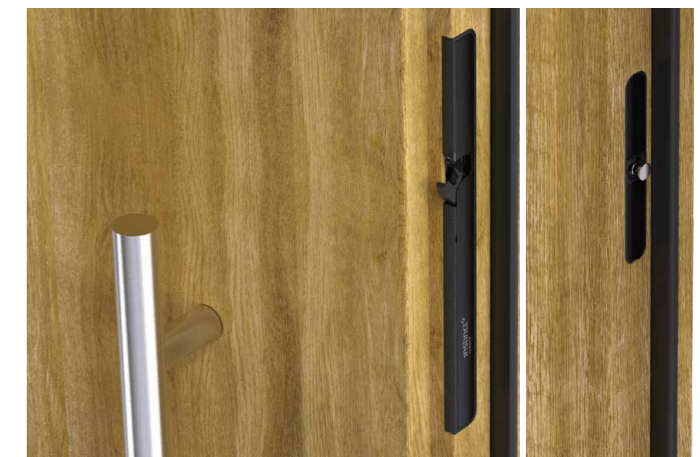

Kleur bekennen

INSTINCT is verkrijgbaar in verschillende kleuren. De kleuren van behuizing en afdek kunnen op verschillende manieren worden gecombineerd. Dit biedt eindgebruikers met affiniteit voor design een geraffineerde mogelijkheid tot individualisering. De sloten kunnen perfect worden afgestemd op deuren van hout, aluminium of kunststof. Afhankelijk van de voorkeur kan INSTINCT bijna onzichtbaar worden geïntegreerd of als een elegante blikvanger worden gebruikt.

De buitengewone designkwaliteit en de mate van innovatie zijn award winning: