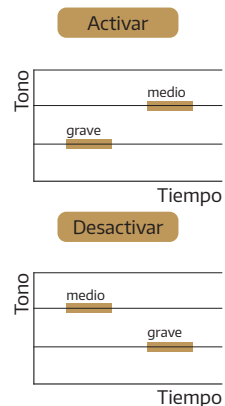

Gestionar desde dentro

Señal