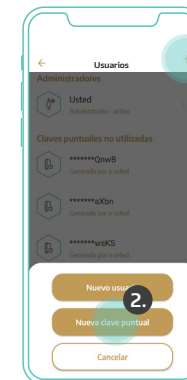

Enviar clave de apertura puntual

Emita autorizaciones de acceso válidas una única vez a vecinos, reparadores o a servicios de paquetería, en cualquier momento y desde cualquier lugar