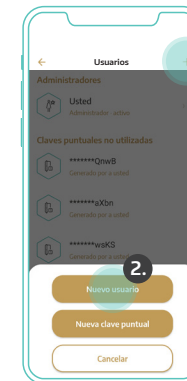

Introducir usuarios

Defina autorizaciones de acceso para miembros de la familia, amigos o ayuda doméstica.