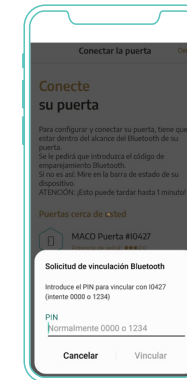

Puesta en marcha & Personalización

Personalice su puerta INSTINCT por medio de la Tarjeta de Administrador INSTINCT.