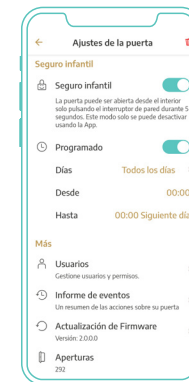

Abrir con sistema externo

Abrir desde dentro

Señal

Seguro infantil

Esto dificulta o retrasa la sencilla apertura desde el interior con el pulsador.

Gestionar con la App

Programar con la App

Abrir desde dentro

Abrir con la App o con sistema externo

Señal

Función día

Cómodo modo de funcionamiento durante el día - la puerta no está bloqueada y es posible abrir en todo momento sin autorización de acceso.

Gestionar con la App