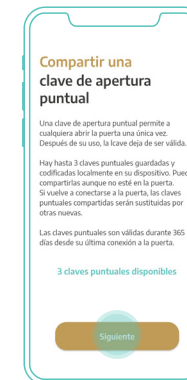

Enviar clave de apertura puntual

Emita autorizaciones de acceso válidas una única vez a vecinos, reparadores o a servicios de paquetería, en cualquier momento y desde cualquier lugar