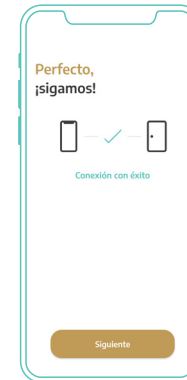

Puesta en marcha & Personalización

Personalice su puerta INSTINCT por medio de la Tarjeta de Administrador INSTINCT.