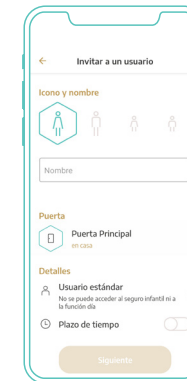

Recibirá su Tarjeta de Administrador INSTINCT del proveedor de la puerta.

Los datos necesarios para la personalización de su puerta INSTINCT se encuentra en la Tarjeta de Administrador INSTINCT bajo una zona para rasgar. Acepte exclusivamente Tarjetas de Administrador nuevas y sin rasgar.

Una vez se haya terminado la puesta en marcha, guarde la Tarjeta de Administrador INSTINCT en un lugar seguro. La necesitará para reiniciar el sistema si esto fuera necesario.

Puesta en marcha & Personalización

Personalice su puerta INSTINCT por medio de la Tarjeta de Administrador INSTINCT.

Introducir usuarios

Defina autorizaciones de acceso para miembros de la familia, amigos o ayuda doméstica.

Enviar clave de apertura puntual