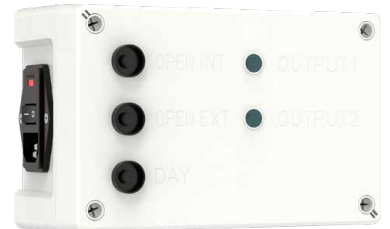

INSTINCT Narzędzia 5 1 0 Zestaw testowy