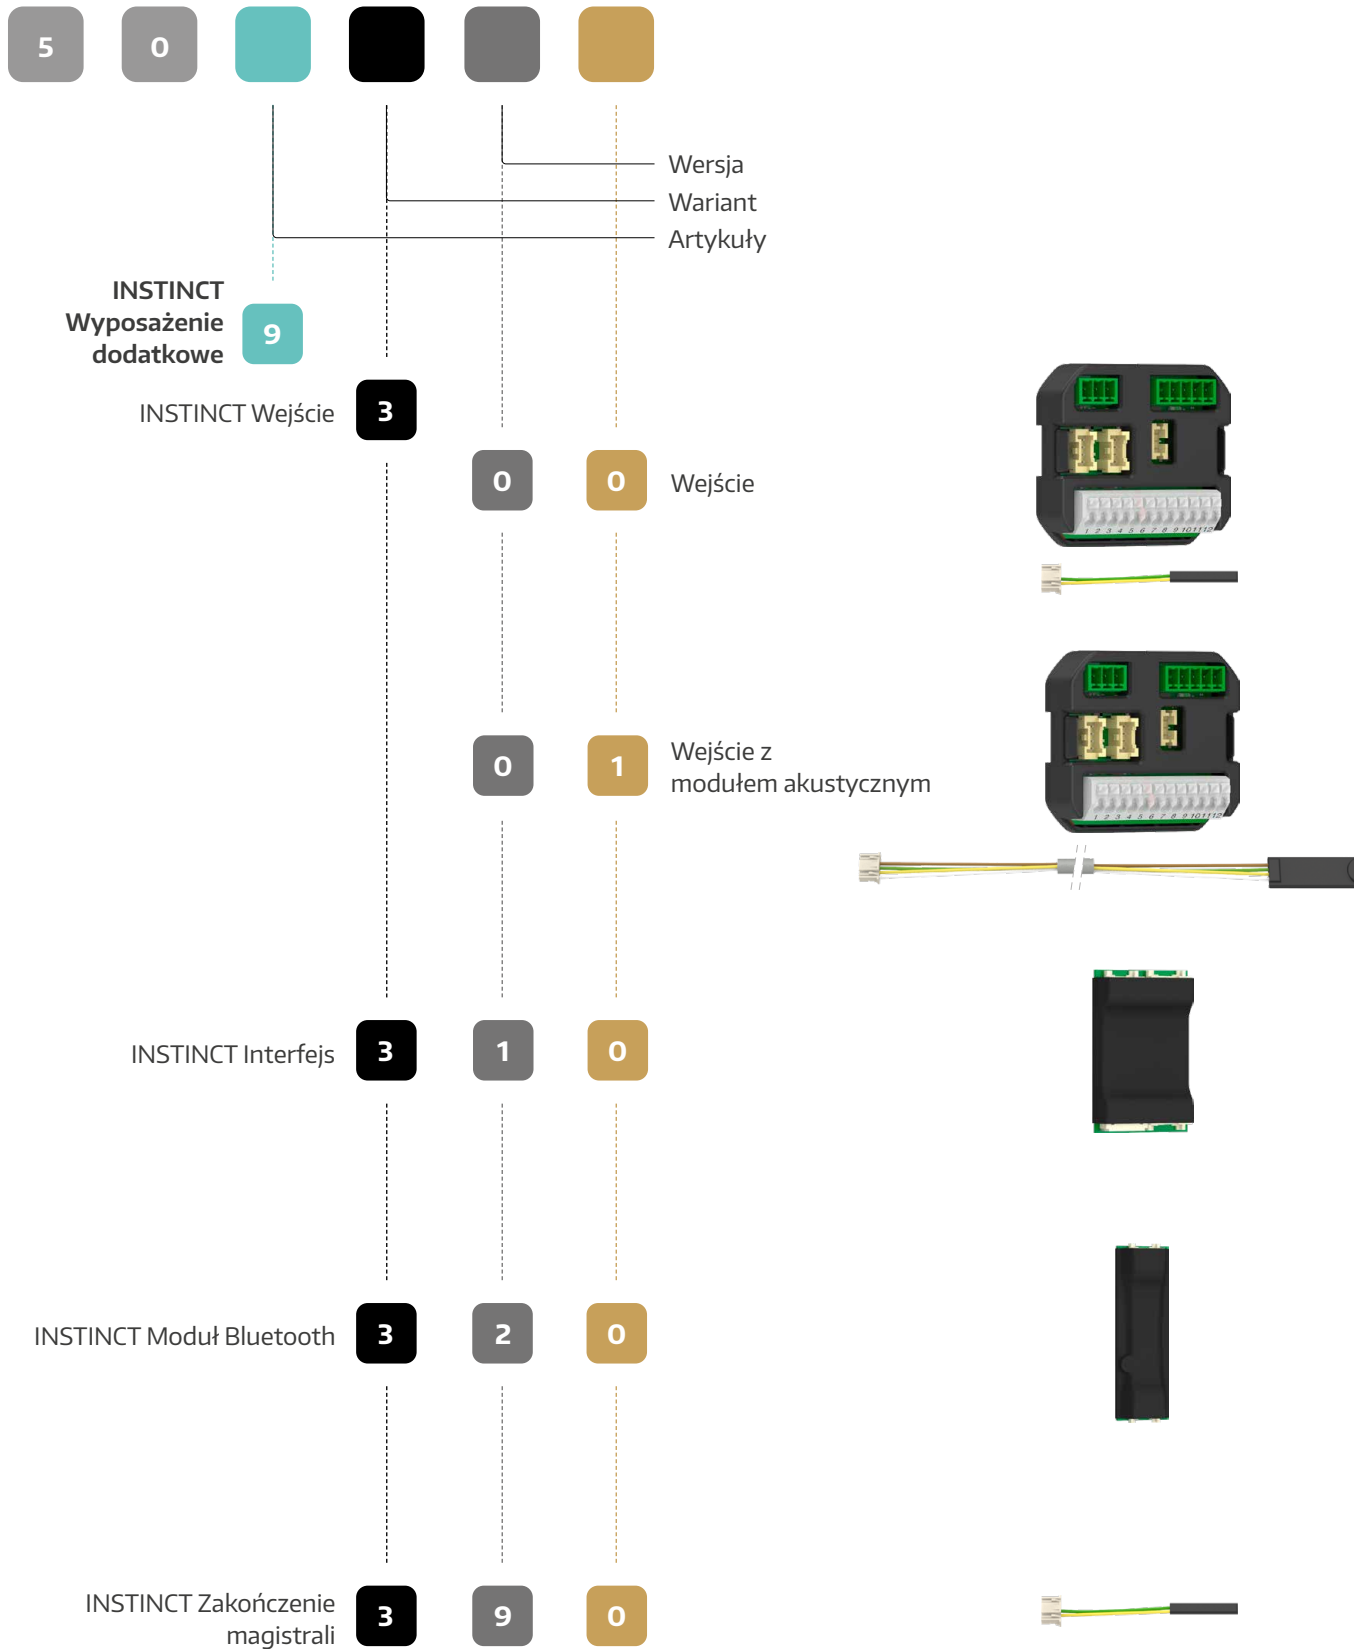

INSTINCT
Wyposażenie
dodatkowe

9

INSTINCT Kabel systemowy 0

- 0 2 200 mm
- 0 3 300 mm
- 0 5 500 mm
- 0 6 600 mm
- 0 7 700 mm
- 0 8 800 mm
- 0 9 900 mm
- 1 0 1000 mm
- 1 1 1100 mm

INSTINCT Kabel systemowy
(do montażu po stronie ramy) 1

- 6 0 6000 mm

INSTINCT Przejście kablowe
(do montażu po stronie skrzydła) 2

- 0 2 2/2 m
- 0 6 2/6 m
- 1 0 2/10 m

Przykład

INSTINCT Kabel systemowy
300 mm

5 0 9 0 0 3

Oferta produktów

Oferta produktów