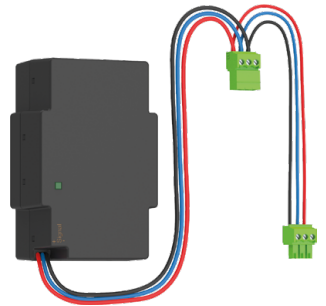

Oferta produktów

INSTINCT
Wyposażenie
dodatkowe

9
INSTINCT
Zasilacze & UPS 4 0 0 Zasilacz podtynkowy
230V/50Hz

4 0 1 Zasilacz szynowy
230V/50Hz

4 1 0 Moduł UPS

INSTINCT Narzędzia 5 1 0 Zestaw testowy

5 2 0 Narzędzie do odblokowywania