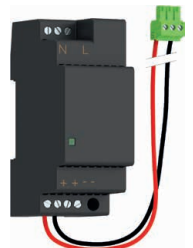

# Oferta produktów

INSTINCT  
Wyposażenie  
dodatkowe

9  
INSTINCT  
Zasilacze & UPS 4 0 0 Zasilacz podtynkowy  
230V/50Hz

4 0 1 Zasilacz szynowy  
230V/50Hz

4 1 0 Moduł UPS

INSTINCT Narzędzia 5 1 0 Zestaw testowy