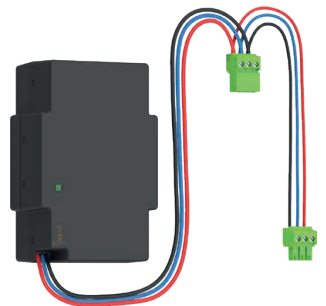

# Oferta produktów

INSTINCT  
Wyposażenie  
dodatkowe

9  
INSTINCT  
Zasilacze & UPS 4 0 0 Zasilacz podtynkowy  
230V/50Hz

4 0 1 Zasilacz szynowy  
230V/50Hz

4 1 0 Moduł UPS

INSTINCT Narzędzia 5 1 0 Zestaw testowy