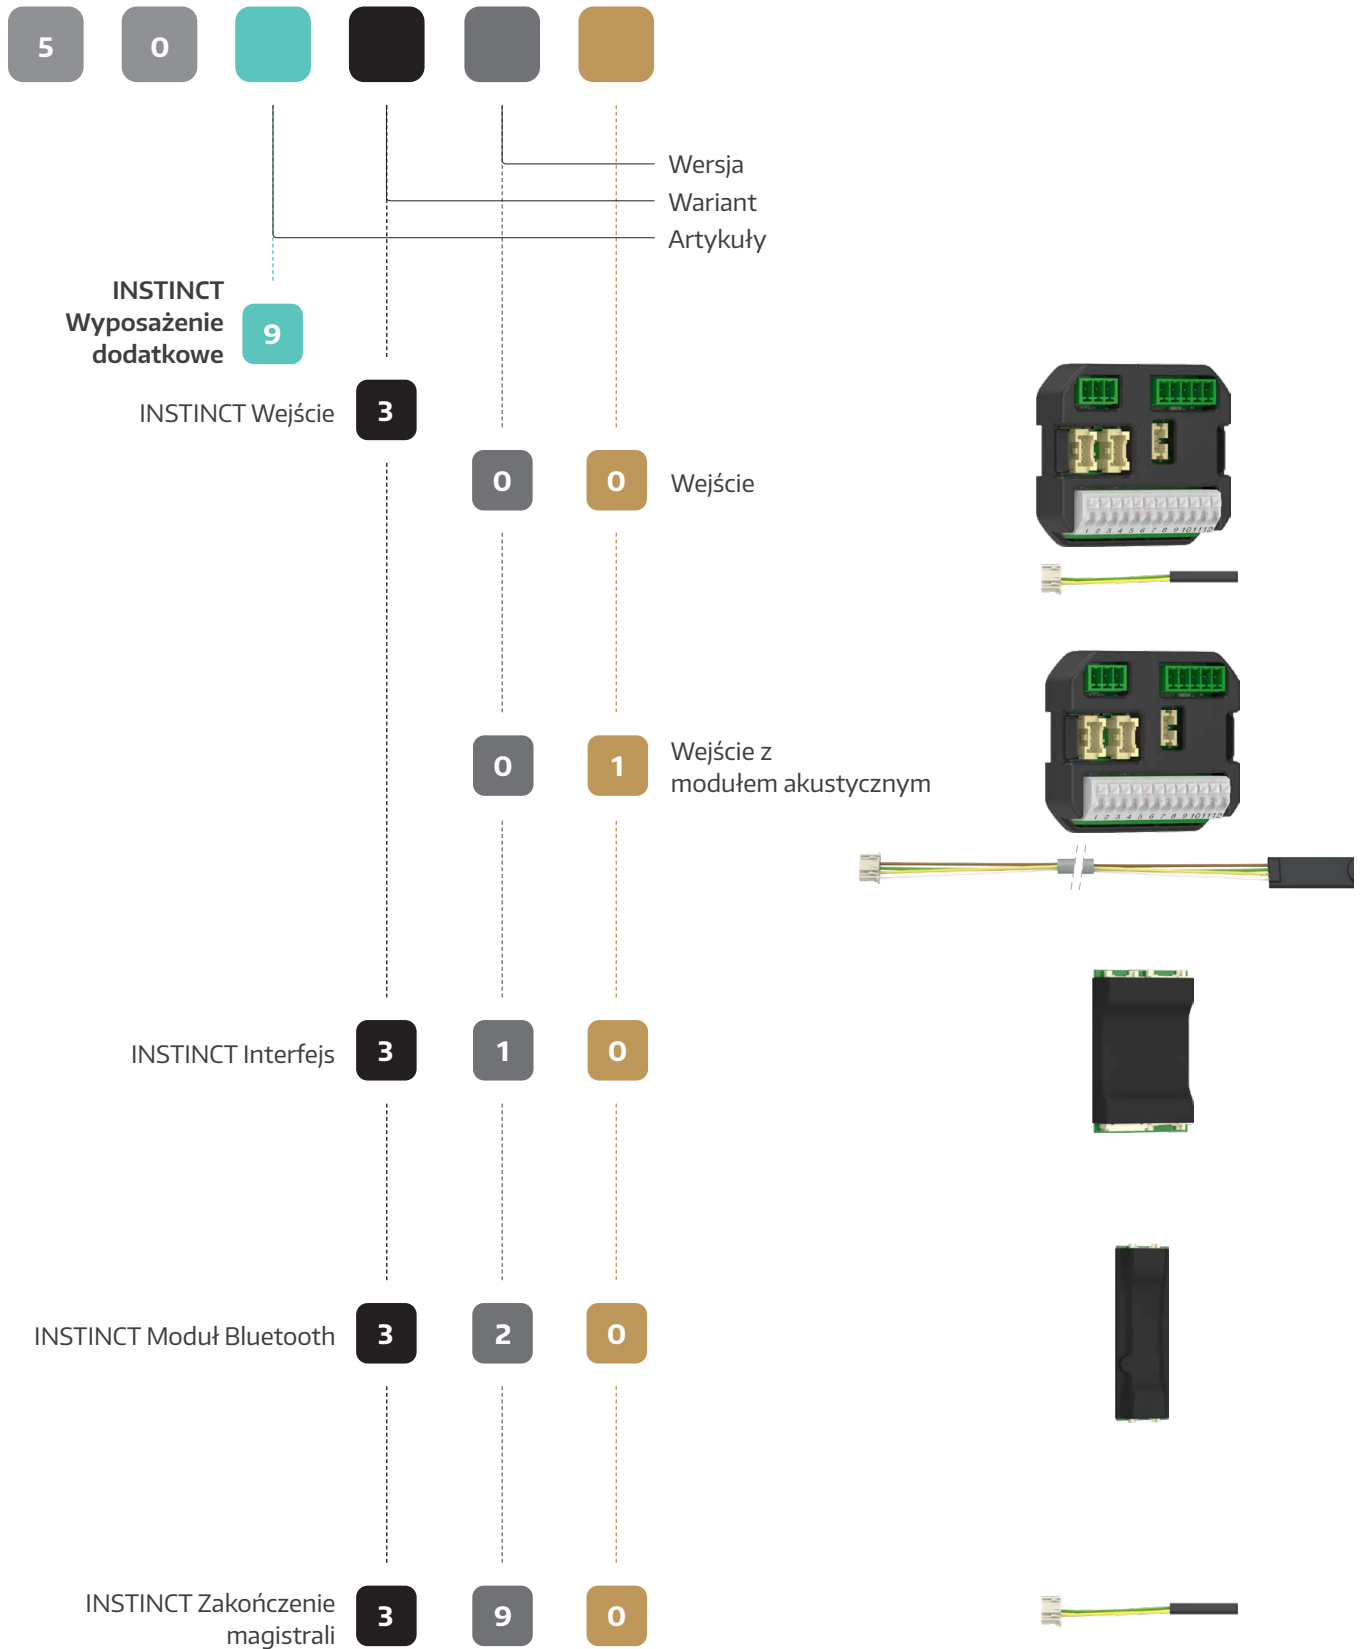

Oferta produktów