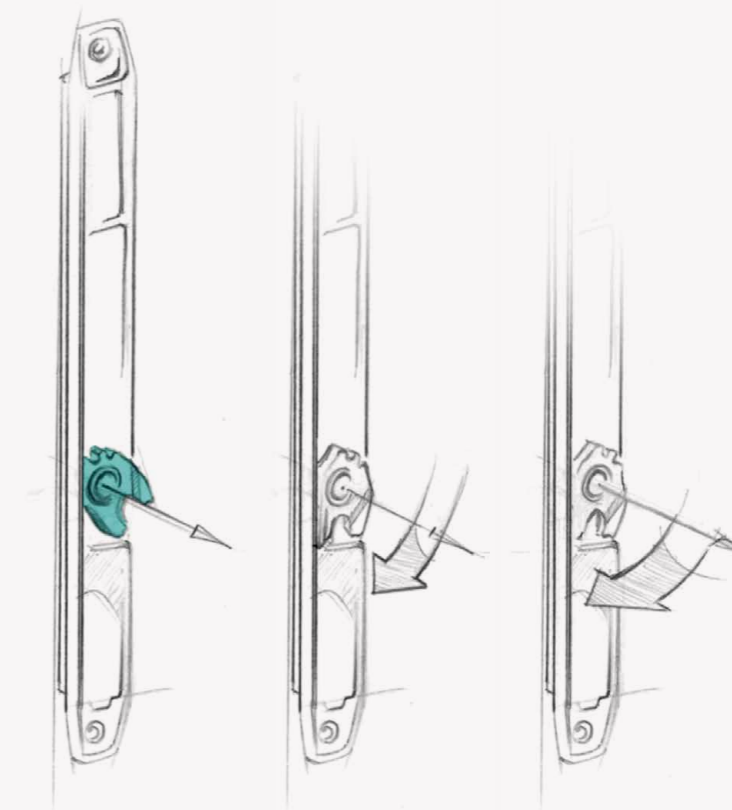

Flexibilní motorizace

INSTINCT standardně zamyká mechanicky-automaticky. V prémiovém provedení Guard+ navíc přitahuje dveře do rámu motoricky a zajišťuje tak maximální přítlak – tím se dále zvyšuje těsnost a tepelná izolace. Obě varianty jsou vizuálně nerozeznatelné a lze je snadno vzájemně kombinovat v jedné dveři.