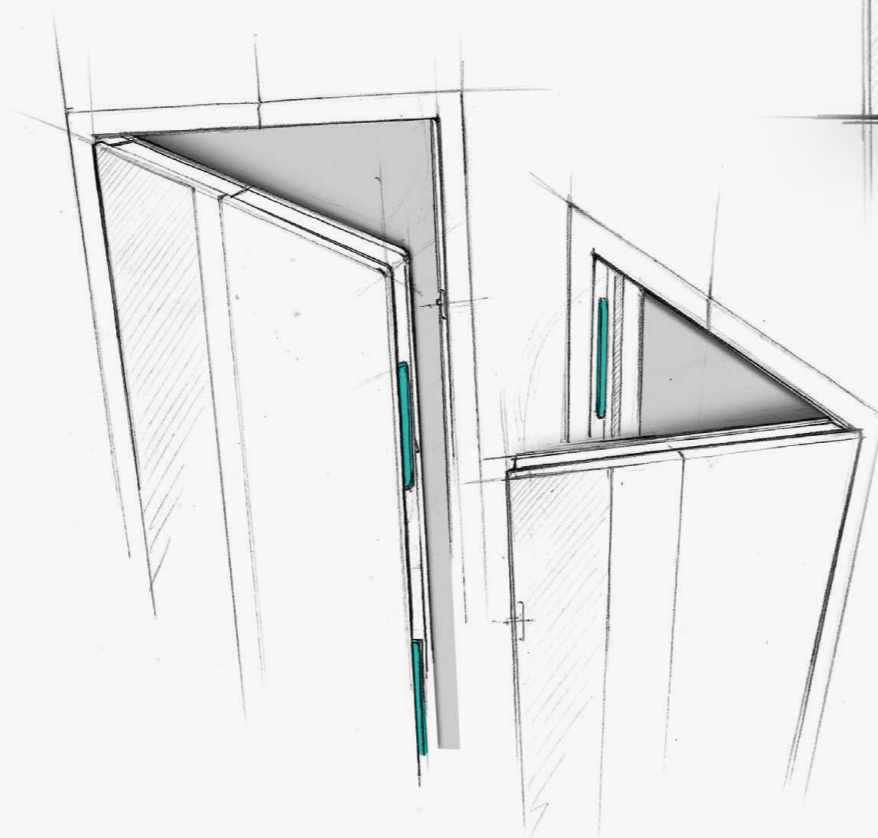

Bezříkladná flexibilita

Flexibilně konfigurovatelný pro každou peněženku

Uzamykací komponenta INSTINCT je k dispozici ve dvou různých provedeních: verze Guard zamyká mechanicky-automaticky, verze Guard+ poskytuje navíc přídavný motorizovaný přítlak. Obě verze lze na přání kombinovat v jedné dveři. To umožňuje dokonalou koordinaci s individuálními potřebami a rozpočtovými představami zákazníků.

Montáž do rámu nebo do křídla

Uzamykací komponenty INSTINCT jsou velmi kompaktní. Lze je instalovat nejen klasicky do křídla dveří, ale u mnoha profilových systémů i do zárubně. To výrazně zjednodušuje výrobu dveřního křídla.