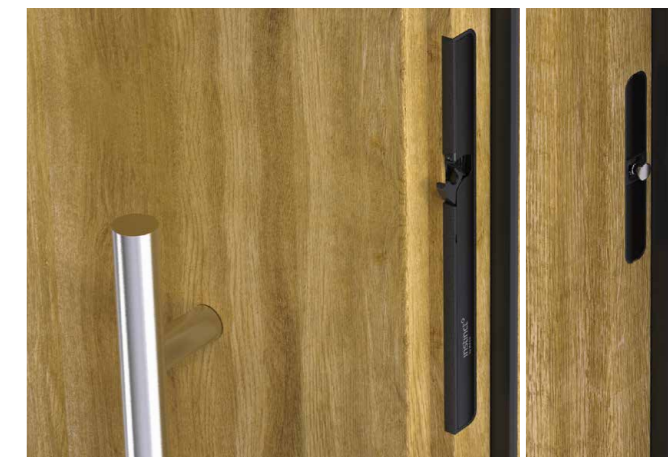

INSTINCT je k dispozici v různých barevných variantách. Barvy pouzdra a krytu lze různě kombinovat. Koncovým zákazníkům s citem pro design se tak nabízí sofistikovaná možnost individualizace. Uzávěry lze dokonale sladit s dveřmi ze dřeva, hliníku či PVC. V závislosti na preferencích lze tudíž systém INSTINCT integrovat téměř neviditelně nebo použít jako zřetelné elegantní lákadlo.

Die außergewöhnliche Designqualität sowie der Innovationsgrad wurden mit dem Red Dot Award: Product Design 2022 ausgezeichnet.

reddot winner 2022