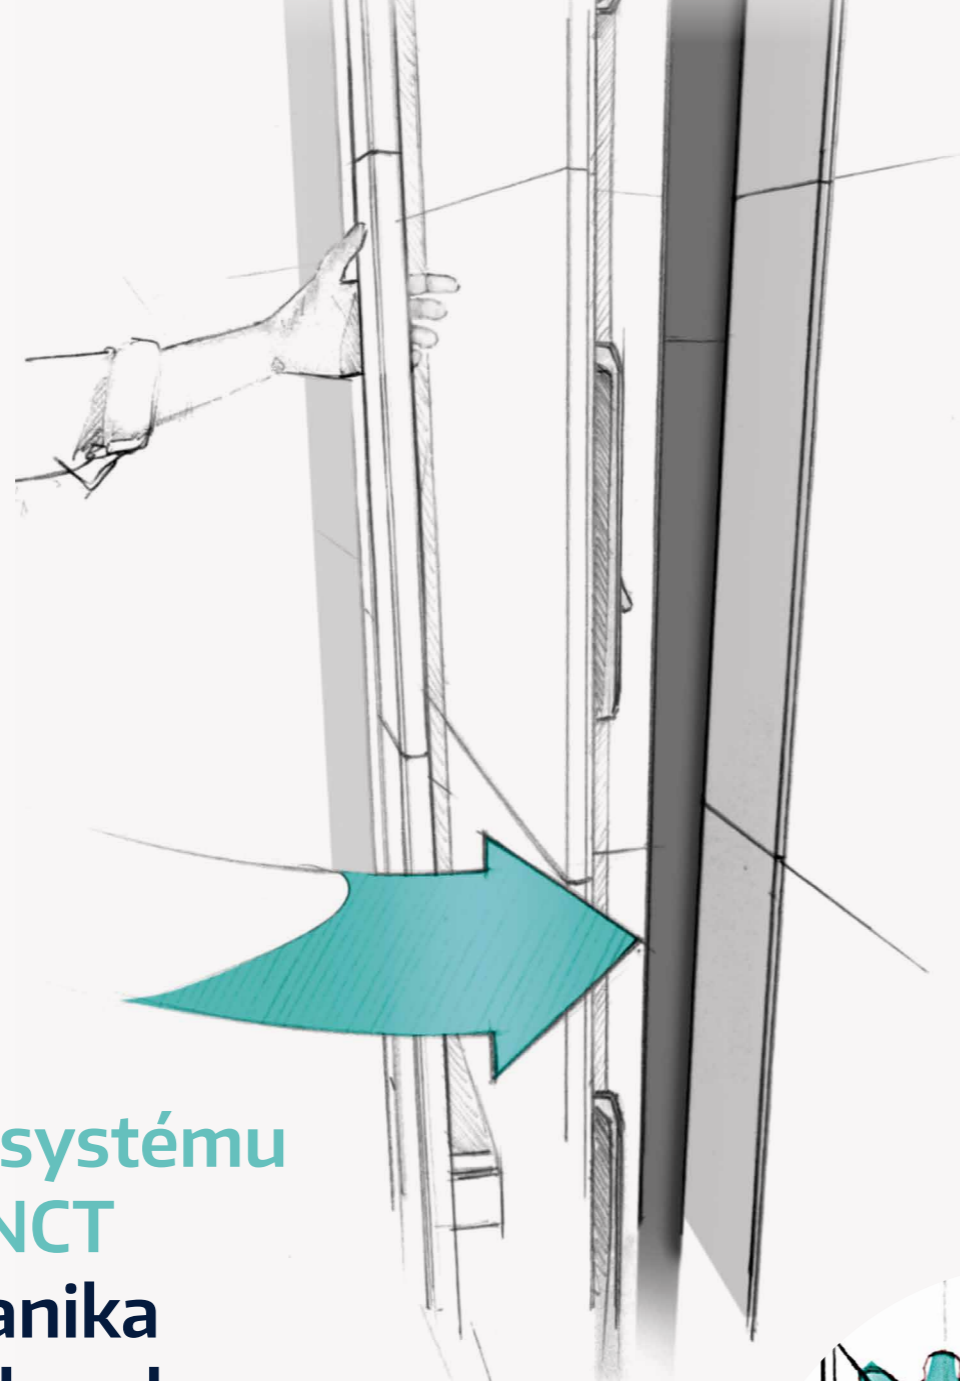

SNADNÁ
INSTALACE

INTEGROVANÁ
IDENTIFIKACE NÁSILNÉHO
VNIKUTÍ

INTUITIVNÍ
OBSLUHA

SILNÁ
ZAMYKACÍ MECHANIKA

ZAMYKÁ
AUTOMATICKY

RYCHLÝ
A TICHÝ

Srdce systému INSTINCT Mechanika Horsehead

INSTINCT se radikálně rozešel s klasickými principy konvenčního vícebodového zamykání. Jednotlivé uzamykací komponenty lze flexibilně umístit do dveří – společně tvoří plně elektronický vícebodový systém zamykání, díky kterému je cylindrická vložka zbytečná.

Takzvaná mechanika Horsehead dostala svůj název podle tvaru koňské hlavy uzamykacího prvku. Funguje ve směru pohybu dveří. Při zavírání

využívá hmotnost dveří k vytvoření kontaktního tlaku a bezpečnému uzamknutí dveří. Díky důmyslnému mechanismu dveře prakticky přilnou k rámu – zámek se automaticky zaaretuje a zaklapne v uzávěru. Přitom vydá příjemný, kvalitní zvuk zavírání.