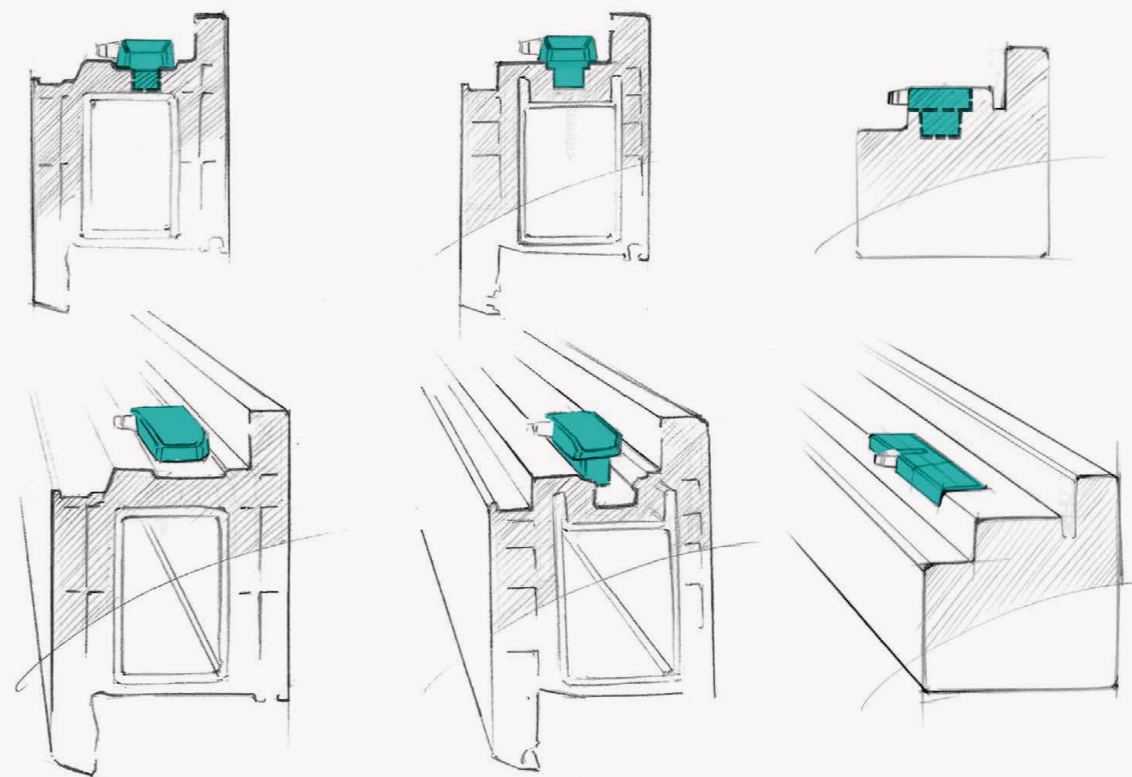

Optimálně uzpůsoben profilu

Díky třem různým tvarům pouzdra lze INSTINCT ideálně sladit s vaším profilovým systémem. K dispozici jsou dvě nasazené varianty pro PVC, hliníkové a dřevěné systémy s drážkou pro kování či bez ní, a jeden tvar pouzdra pro zapuštěnou montáž do dřevěných systémů.