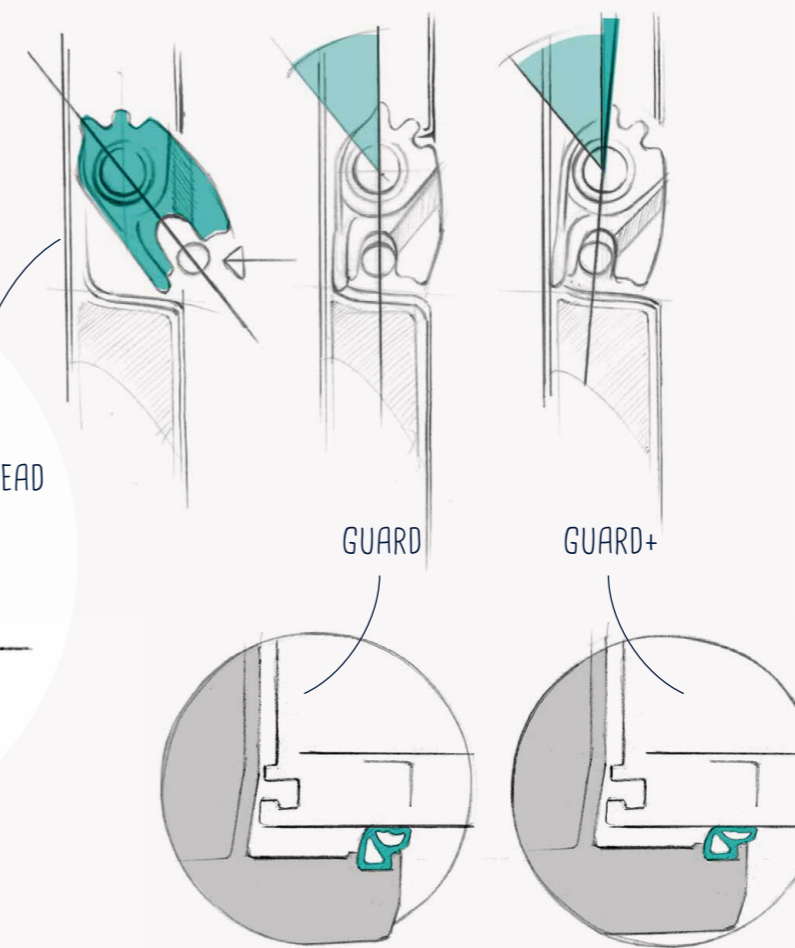

Flexibilní motorizace

INSTINCT standardně zamyká mechanicky-automaticky. V prémiovém provedení Guard+ navíc přitahuje dveře do rámu motoricky a zajišťuje tak maximální přítlak – tím se dále zvyšuje těsnost a tepelná izolace. Obě varianty jsou vizuálně nerozeznatelné a lze je snadno vzájemně kombinovat v jedné dveři.