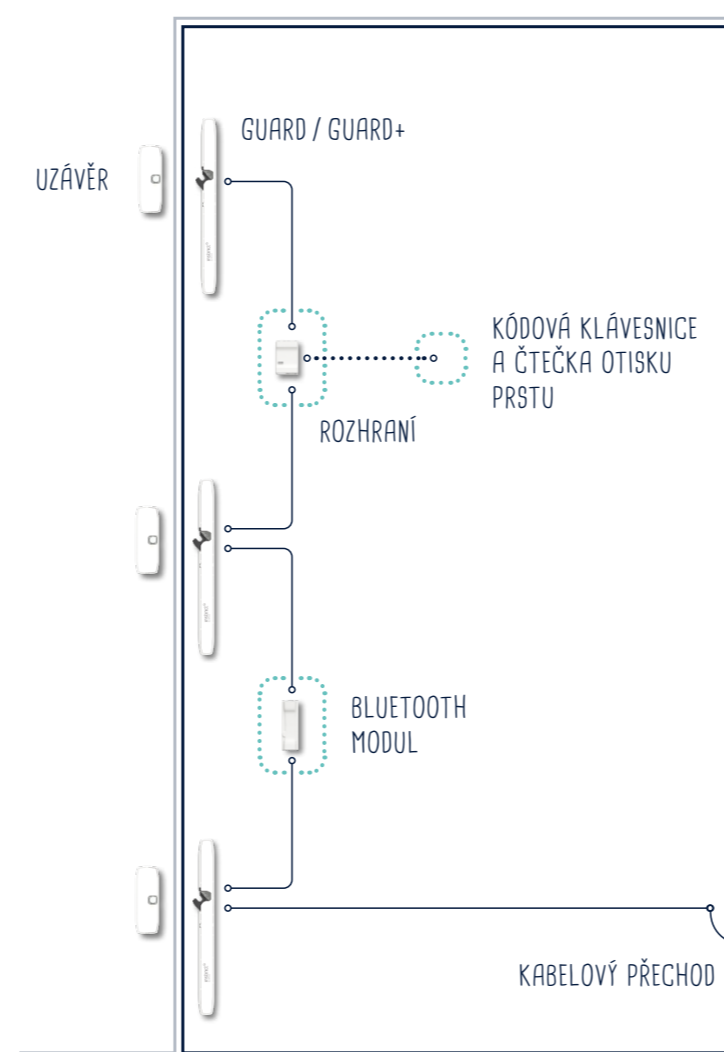

Krok 1: Zaveďte kabel a namontujte krycí profil.

Krok 2: Připojte uzamykací komponentu a vsaďte ji do drážky pro kování.

Krok 3: Přišroubujte uzamykací komponentu.

Systém INSTINCT montáž do křídla

Systém INSTINCT montáž do rámu

UZÁVĚR NASTAVITELNÝ VE TŘECH ROVINÁCH

Díky možnosti seřízení uzávěru ve třech rovinách lze zavírání perfektně přizpůsobit každým dveřím.

Jeden systém –
nekonečně
mnoho možností ...

instinct^o
by MACO

Reinventing Entrance Technology.