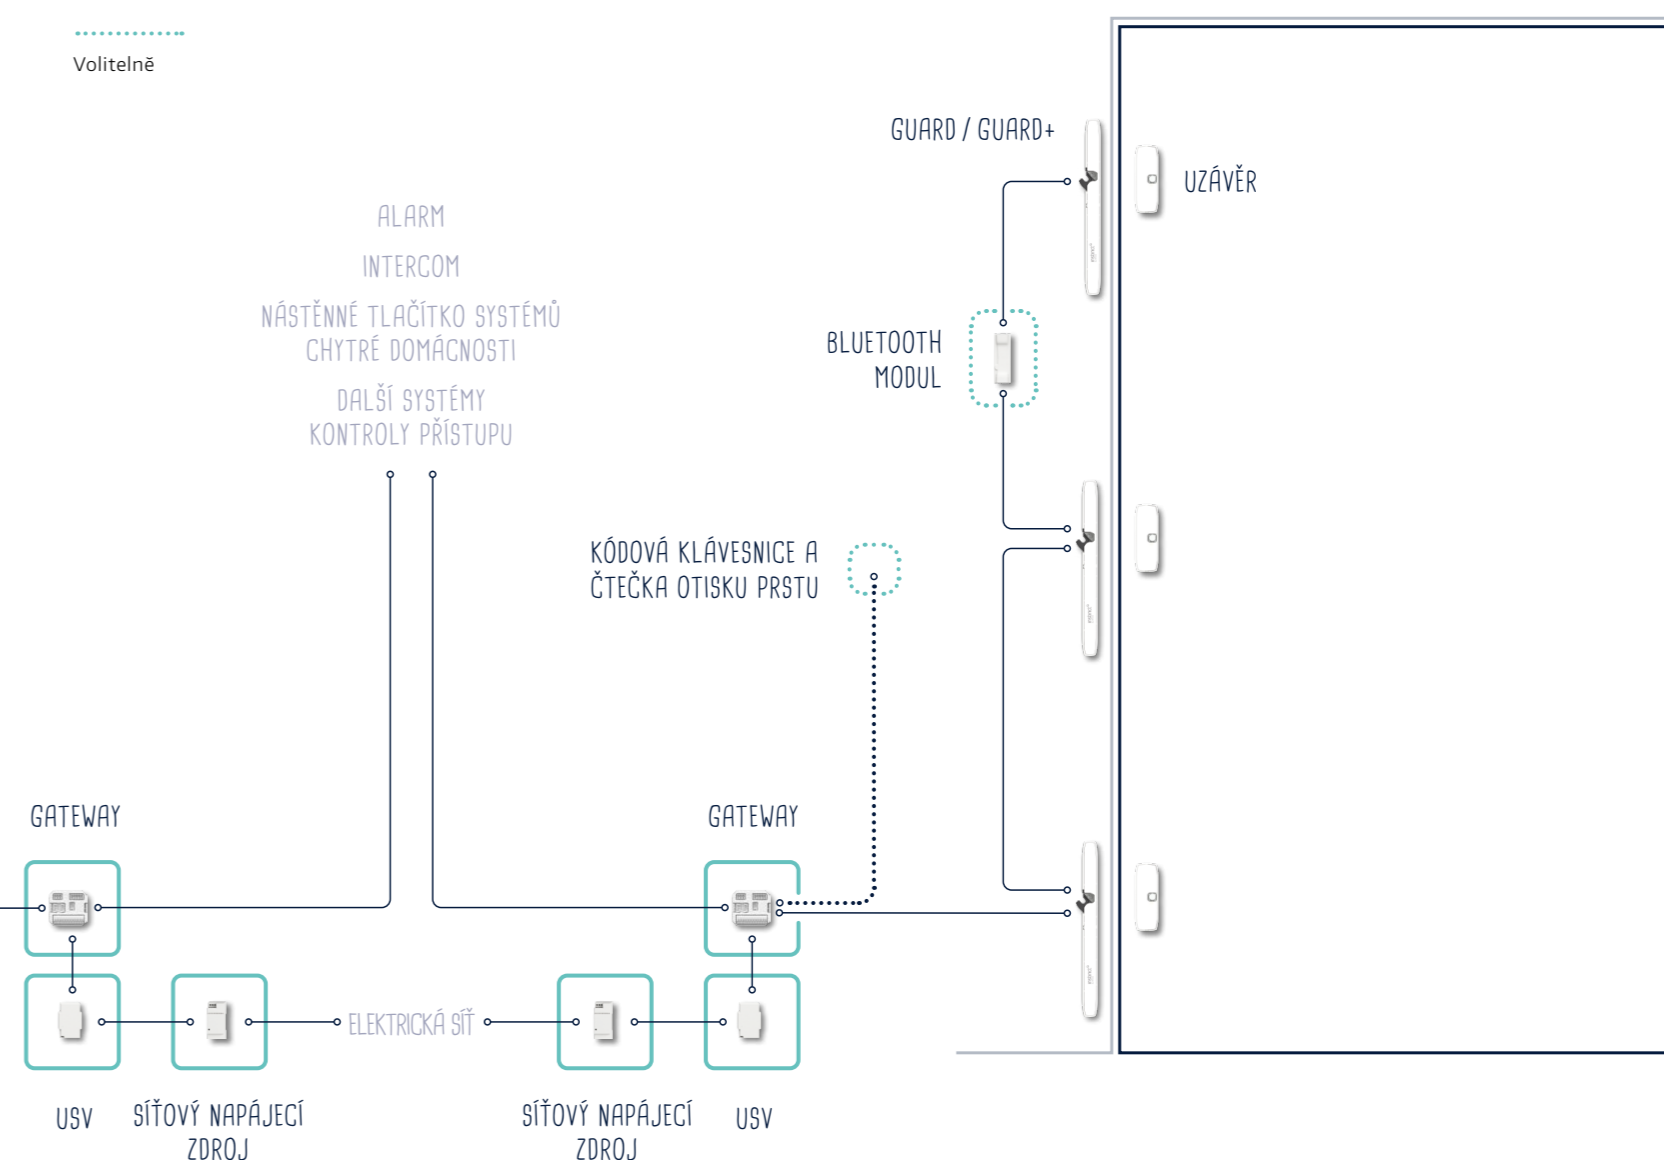

Krok 1: Zaveďte kabel a namontujte krycí profil.

Krok 2: Připojte uzamykací komponentu a vsaďte ji do drážky pro kování.

Krok 3: Přišroubujte uzamykací komponentu.

Systém INSTINCT montáž do křídla

Systém INSTINCT montáž do rámu

UZÁVĚR NASTAVITELNÝ VE TŘECH ROVINÁCH

Díky možnosti seřízení uzávěru ve třech rovinách lze zavírání perfektně přizpůsobit každým dveřím.

Jeden systém –
nekonečně
mnoho možností ...

instinct^o
by MACO

Reinventing Entrance Technology.