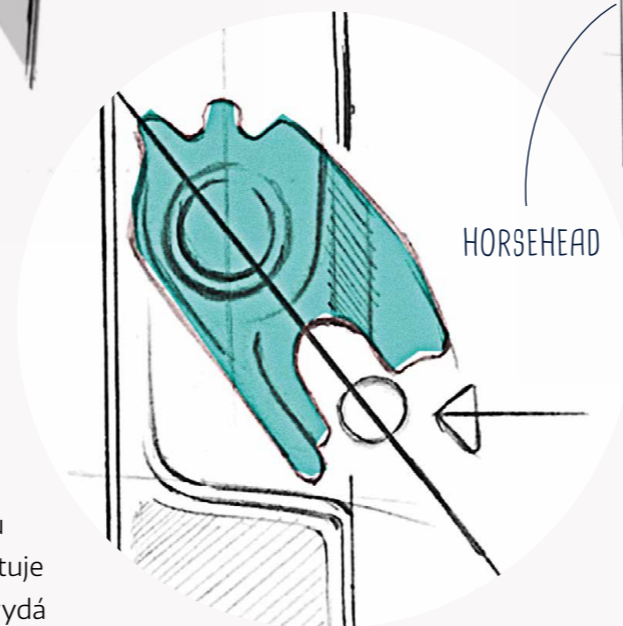

SNADNÁ
INSTALACE

INTEGROVANÁ
IDENTIFIKACE NÁSILNÉHO
VNIKUTÍ

INTUITIVNÍ
OBSLUHA

SILNÁ
ZAMYKACÍ MECHANIKA

ZAMYKÁ
AUTOMATICKY

RYCHLÝ
A TICHÝ

Srdce systému INSTINCT Mechanika Horsehead

INSTINCT se radikálně rozešel s klasickými principy konvenčního vícebodového zamykání. Jednotlivé uzamykací komponenty lze flexibilně umístit do dveří – společně tvoří plně elektronický vícebodový systém zamykání, díky kterému je cylindrická vložka zbytečná.

Takzvaná mechanika Horsehead dostala svůj název podle tvaru koňské hlavy uzamykacího prvku. Funguje ve směru pohybu dveří. Při zavírání

využívá hmotnost dveří k vytvoření kontaktního tlaku a bezpečnému uzamknutí dveří. Díky důmyslnému mechanismu dveře prakticky přilnou k rámu – zámek se automaticky zaaretuje a zaklapne v uzávěru. Přitom vydá příjemný, kvalitní zvuk zavírání.