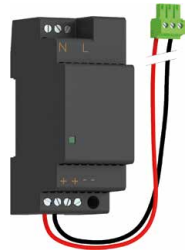

0

0

Podomítkový napájecí zdroj
 230V/50Hz

4

0

1

Napájecí zdroj - připevňovací
 profil 230V/50Hz

4