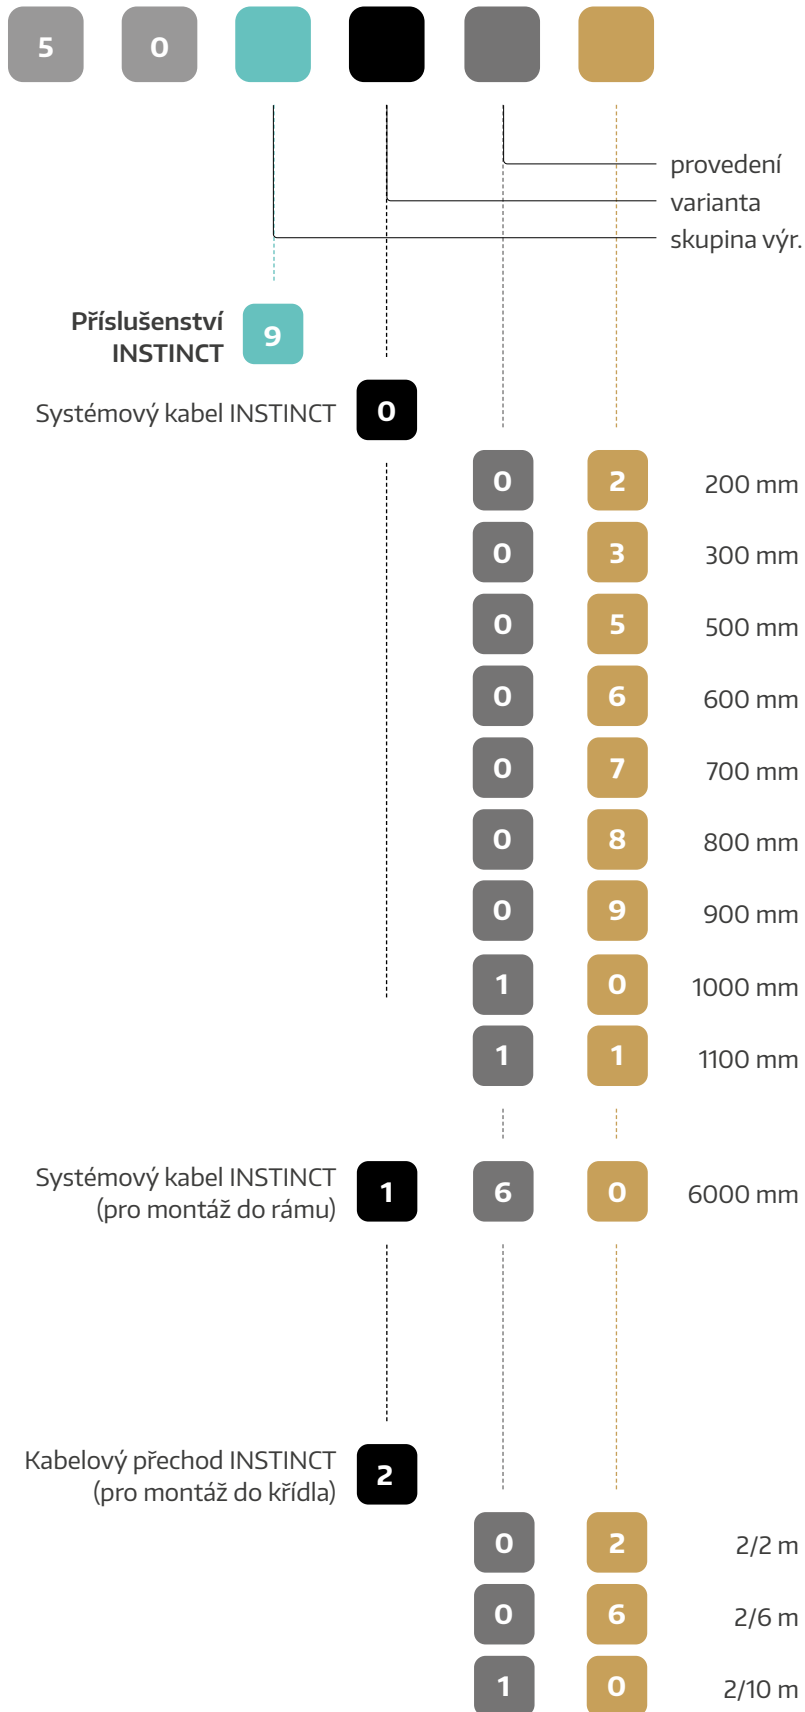

- Uzávěř** 1
- Guard 1
 - Guard + 2

tvar pouzdra A	1	1	2	-	4
tvar pouzdra B	2	-	2	-	4
tvar pouzdra C	3	1	-	3	4

RAL 9005 černá RAL 9006 bílý hliník RAL 9007 šedý hliník RAL 9016 dopravní bílá

- Kryt uzávěři** 2
- Guard/ Guard + 1

tvar pouzdra A/B	1	1	-	-	4
tvar pouzdra C	2	1	-	-	4

RAL 9005 černá RAL 9006 bílý hliník RAL 9007 šedý hliník RAL 9016 dopravní bílá

Přehled sortimentu

Uzávěr - protikus **3**

PVC 13V	1	1	-	2	-	4	
PVC 15V	1	2	-	2	-	4	
hliník šířka 20 mm	3	1	1	-	-	-	
dřevo a hliník zapuštěn	7	1	1	-	3	4	
				RAL 9005 černá	RAL 9006 bílý hliník	RAL 9007 šedý hliník	RAL 9016 dopravní bílá

Kryt uzávěru - protikusu **4**

PVC 13/15V	1	1	-	-	-	4	
hliník šířka 20 mm	3	1	1	-	-	-	
dřevo a hliník	7	1	1	-	-	4	
				RAL 9005 černá	RAL 9006 bílý hliník	RAL 9007 šedý hliník	RAL 9016 dopravní bílá

Přehled sortimentu