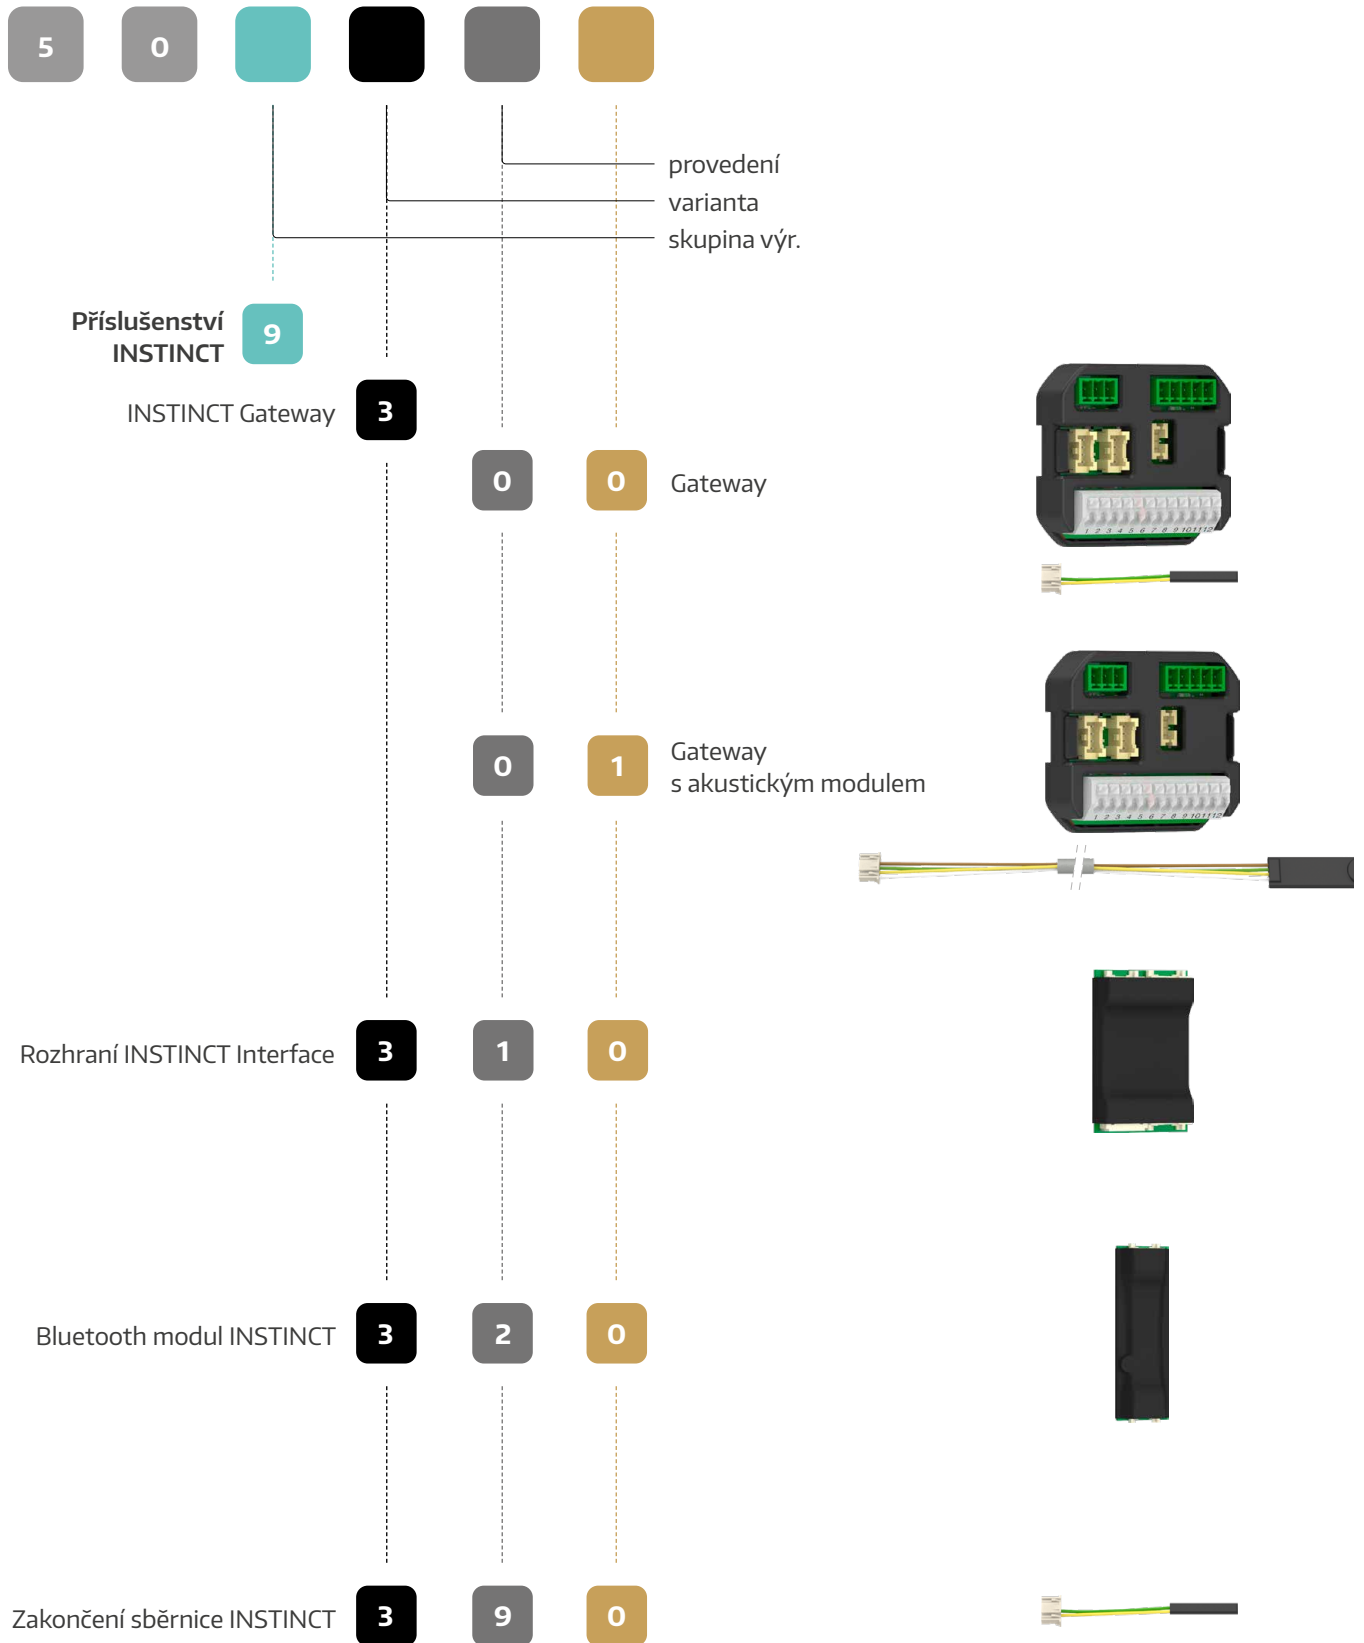

Kryt uzávěru - protikusu **4**

PVC 13/15V	1	1	-	-	-	4	
hliník šířka 20 mm	3	1	1	-	-	-	
dřevo a hliník	7	1	1	-	-	4	
				RAL 9005 černá	RAL 9006 bílý hliník	RAL 9007 šedý hliník	RAL 9016 dopravní bílá

Přehled sortimentu

Příklad

Systémový kabel INSTINCT 300 mm

Přehled sortimentu

Přehled sortimentu

provedení
 varianta
 skupina výr.

**Příslušenství
 INSTINCT** 9

INSTINCT
 Síťové napájecí zdroje & USV

4

0

0

Podomítkový napájecí zdroj
 230V/50Hz

4

0

1

Napájecí zdroj - připevňovací
 profil 230V/50Hz

4