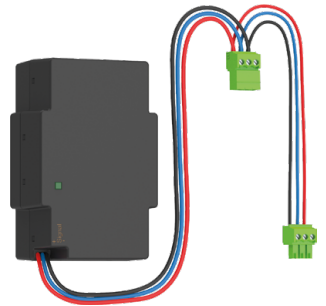

4

1

0

Modul USV