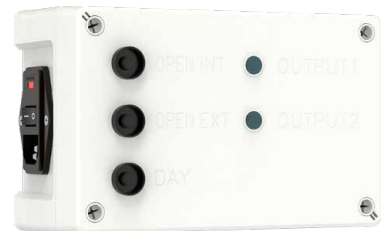

5

2

0

Nářadí pro odemknutí

Seznam obj.č. 2022

Č. art.	Název	PJ*
Uzávěry INSTINCT		
501111	INSTINCT Guard tvar pouzdra A černá RAL 9005	1
501112	INSTINCT Guard tvar pouzdra A bílý hliník RAL 9006	1
501114	INSTINCT Guard tvar pouzdra A dopravní bílá RAL 9016	1
501122	INSTINCT Guard tvar pouzdra B bílý hliník RAL 9006	1
501124	INSTINCT Guard tvar pouzdra B dopravní bílá RAL 9016	1
501131	INSTINCT Guard tvar pouzdra C černá RAL 9005	1
501133	INSTINCT Guard tvar pouzdra C šedý hliník RAL 9007	1
501134	INSTINCT Guard tvar pouzdra C dopravní bílá RAL 9016	1
501211	INSTINCT Guard+ tvar pouzdra A černá RAL 9005	1
501212	INSTINCT Guard+ tvar pouzdra A bílý hliník RAL 9006	1
501214	INSTINCT Guard+ tvar pouzdra A dopravní bílá RAL 9016	1
501222	INSTINCT Guard+ tvar pouzdra B bílý hliník RAL 9006	1
501224	INSTINCT Guard+ tvar pouzdra B dopravní bílá RAL 9016	1
501231	INSTINCT Guard+ tvar pouzdra C černá RAL 9005	1
501233	INSTINCT Guard+ tvar pouzdra C šedý hliník RAL 9007	1
501234	INSTINCT Guard+ tvar pouzdra C dopravní bílá RAL 9016	1
Kryty uzávěrů INSTINCT		
502111	Kryt uzávěru INSTINCT pro tvar pouzdra A/B černá RAL 9005	10
502114	Kryt uzávěru INSTINCT pro tvar pouzdra A/B dopravní bílá RAL 9016	10
502131	Kryt uzávěru INSTINCT pro tvar pouzdra C černá RAL 9005	10
502134	Kryt uzávěru INSTINCT pro tvar pouzdra C dopravní bílá RAL 9016	10
Uzávěry INSTINCT - protikusy		
503112	Uzávěr INSTINCT - protikus pro PVC 13V bílý hliník RAL 9006	5
503114	Uzávěr INSTINCT - protikus pro PVC 13V dopravní bílá RAL 9016	5
503122	Uzávěr INSTINCT - protikus pro PVC 15V bílý hliník RAL 9006	5
503124	Uzávěr INSTINCT - protikus pro PVC 15V dopravní bílá RAL 9016	5
503311	Uzávěr INSTINCT - protikus pro hliník šířka 20 mm černá RAL 9005	5
503711	Uzávěr INSTINCT - protikus pro dřevo a hliník zapuštěn černá RAL 9005	5
503713	Uzávěr INSTINCT - protikus pro dřevo a hliník zapuštěn šedý hliník RAL 9007	5
503714	Uzávěr INSTINCT - protikus pro dřevo a hliník zapuštěn dopravní bílá RAL 9016	5