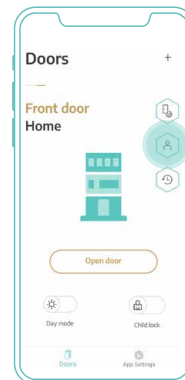

Zaslání jednorázového klíče

Přidejte jednorázové oprávnění přístupu sousedům, řemeslníkům, doručovatelům - kdykoliv a odkudkoliv na světě.