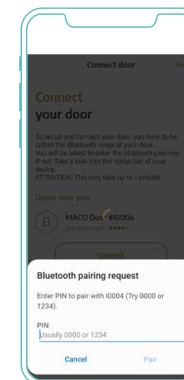

První uvedení do provozu & personalizace

Personalizaci dveří se systémem INSTINCT provedete pomocí karty INSTINCT Admin Card.