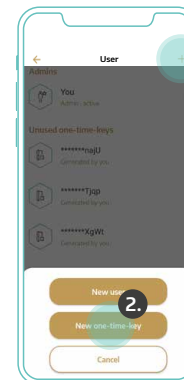

Zaslání jednorázového klíče

Přidejte jednorázové oprávnění přístupu sousedům, řemeslníkům, doručovatelům - kdykoliv a odkudkoliv na světě.