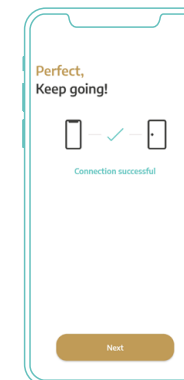

První uvedení do provozu & personalizace

Personalizaci dveří se systémem INSTINCT provedete pomocí karty INSTINCT Admin Card.