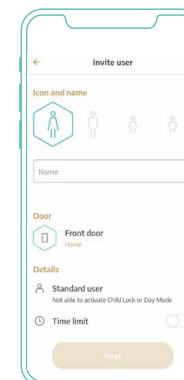

Údaje nezbytné k personalizaci dveří INSTINCT naleznete po setření krycí vrstvy na kartě INSTINCT Admin Card. Akceptujte výhradně nepoškozené karty s intaktní krycí vrstvou.

Po uvedení systému do provozu uschovejte kartu INSTINCT Admin Card na bezpečném místě. Kartu budete opět potřebovat pro restart/obnovu systému.

První uvedení do provozu & personalizace

Personalizaci dveří se systémem INSTINCT provedete pomocí karty INSTINCT Admin Card.

Přidávání uživatelů

Definujte přístupová oprávnění pro rodinné příslušníky, přátele a ostatní členy domácnosti.