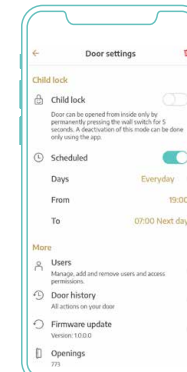

Otevření z cizího systému

Otevřít

Otevření zevnitř

Otevřít

Signál

Otevřít

Zavřít

Dětská pojistka

Ztěžuje, resp. prodlužuje dobu potřebnou k prostému otevření dveří zevnitř při použití tlačítka.

Ovládání z aplikace

Plánování z aplikace

Otevření zevnitř

5 s

Otevřít

Otevření z aplikace nebo cizího systému