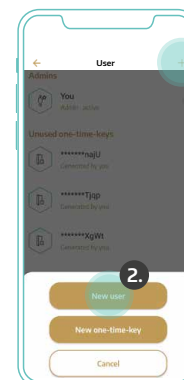

Údaje nezbytné k personalizaci dveří INSTINCT naleznete po setření krycí vrstvy na kartě INSTINCT Admin Card. Akceptujte výhradně nepoškozené karty s intaktní krycí vrstvou.

Po uvedení systému do provozu uschovejte kartu INSTINCT Admin Card na bezpečném místě. Kartu budete opět potřebovat pro restart/obnovu systému.

První uvedení do provozu & personalizace

Personalizaci dveří se systémem INSTINCT provedete pomocí karty INSTINCT Admin Card.

Přidávání uživatelů

Definujte přístupová oprávnění pro rodinné příslušníky, přátele a ostatní členy domácnosti.