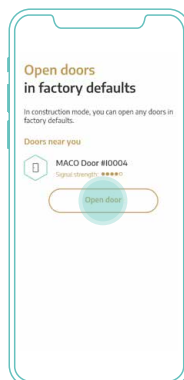

Start

1. Ujistěte se, že dveře vybavené systémem INSTINCT by MACO jsou připraveny k provozu.
2. Zapněte Bluetooth na svém chytrém telefonu.
3. Instalujte aplikaci INSTINCT by MACO.

4. Otevřete aplikaci INSTINCT.

Režim staveniště

V expedovaném stavu lze dveře snadno otevřít i bez přístupového oprávnění přes aplikaci INSTINCT.