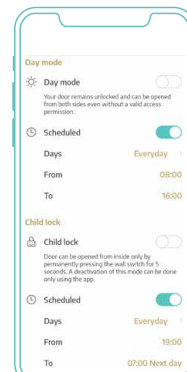

Ztěžuje, resp. prodlužuje dobu potřebnou k prostému otevření dveří zevnitř při použití tlačítka.

Ovládání z aplikace

Plánování z aplikace

Otevření zevnitř

5 s

Otevřít

Otevření z aplikace nebo cizího systému

Otevřít

Signál

Aktivovat

Deaktivovat

Denní odemknutí

Komfortní provozní režim pro denní provoz - dveře se nezamykají, lze je kdykoliv otevřít bez přístupového oprávnění.

Ovládání z aplikace

Plánování z aplikace

Ovládání zevnitř

2 s Aktivovat

2 s Deaktivovat

Signál

Aktivovat

Deaktivovat

Protokol

Úplný přehled o všech otevřeních a ostatních událostech dveří.