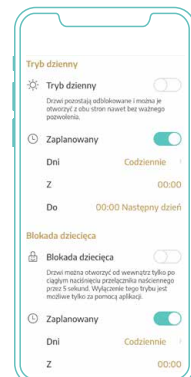

Otwieranie

Wygodne otwieranie drzwi - bez klucza.

Otwieranie za pomocą aplikacji

Otwieranie za pomocą systemu zewnętrznego

Otwieranie od wewnątrz

Sygnal

Otwórz

Zamknij

Funkcja dzień/noc

Wygodny sposób funkcjonowania w ciągu dnia - drzwi nie są ryglowane, otwarcie jest możliwe w każdej chwili bez zezwolenia na dostęp.

Steruj za pomocą aplikacji

Planuj w aplikacji

Steruj od wewnątrz

Sygnal

Aktywuj

Dezaktywuj

Blokada przed dziećmi

Uniemożliwia lub opóźnia łatwe otwieranie od wewnątrz za pomocą przycisku

Steruj przez aplikację

Planuj przez aplikację

Otwórz od wewnątrz