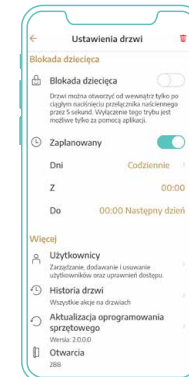

Sygnal

Aktywuj

Dezaktywuj

Blokada przed dziećmi

Uniemożliwia lub opóźnia łatwe otwieranie od wewnątrz za pomocą przycisku

Steruj przez aplikację

Planuj przez aplikację

Otwórz od wewnątrz