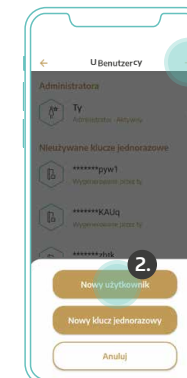

TECHNIKA
KTÓRA PORUSZA

INSTINCT by MACO

SKRÓCONA INSTRUKCJA OBSŁUGI

instinct^o
by MACO

maco.eu/instinct

Start

1. Upewnij się, że Twoje drzwi wyposażone w INSTINCT by MACO są gotowe do pracy.
2. Włącz Bluetooth w smartfonie.
3. Zainstaluj aplikację INSTINCT by MACO.

4. Otwórz aplikację INSTINCT.

Wstępne przygotowanie do pracy i personalizacja

Spersonalizuj drzwi INSTINCT za pomocą Karta administratora.

Tryb budowy

Po dostarczeniu drzwi można je łatwo otwierać za pomocą aplikacji INSTINCT, nawet bez autoryzacji dostępu.

Dodaj użytkownika

Nadawanie uprawnień dostępu dla członków rodziny, przyjaciół lub pracowników.

Karta administratora

Kartę Administratora INSTINCT otrzymasz od dostawcy drzwi.

Dane potrzebne do personalizacji drzwi INSTINCT znajdują się na Karcie Administratora INSTINCT, w miejscu zabezpieczonym zdrapką. Akceptowane są wyłącznie nieuszkodzone karty.