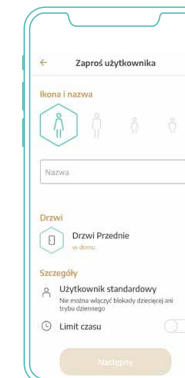

TECHNIKA
KTÓRA PORUSZA

INSTINCT by MACO

SKRÓCONA INSTRUKCJA OBSŁUGI

instinct^o
by MACO

maco.eu/instinct

Start

1. Upewnij się, że Twoje drzwi wyposażone w INSTINCT by MACO są gotowe do pracy.
2. Włącz Bluetooth w smartfonie.
3. Zainstaluj aplikację INSTINCT by MACO.

4. Otwórz aplikację INSTINCT.

Wstępne przygotowanie do pracy i personalizacja

Spersonalizuj drzwi INSTINCT za pomocą Karta administratora.

Tryb budowy

Po dostarczeniu drzwi można je łatwo otwierać za pomocą aplikacji INSTINCT, nawet bez autoryzacji dostępu.

Dodaj użytkownika

Nadawanie uprawnień dostępu dla członków rodziny, przyjaciół lub pracowników.

Karta administratora

Kartę Administratora INSTINCT otrzymasz od dostawcy drzwi.

Dane potrzebne do personalizacji drzwi INSTINCT znajdują się na Karcie Administratora INSTINCT, w miejscu zabezpieczonym zdrapką. Akceptowane są wyłącznie nieuszkodzone karty.