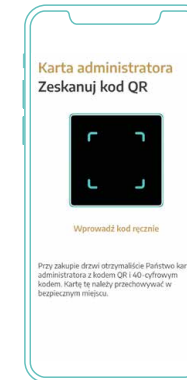

Start

1. Upewnij się, że Twoje drzwi wyposażone w INSTINCT by MACO są gotowe do pracy.
2. Włącz Bluetooth w smartfonie.
3. Zainstaluj aplikację INSTINCT by MACO.

4. Otwórz aplikację INSTINCT.

Wstępne przygotowanie do pracy i personalizacja

Spersonalizuj drzwi INSTINCT za pomocą Karta administratora.