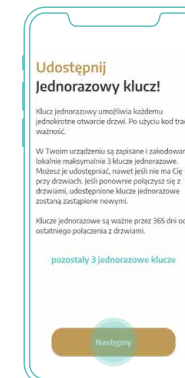

Start

1. Upewnij się, że Twoje drzwi wyposażone w INSTINCT by MACO są gotowe do pracy.
2. Włącz Bluetooth w smartfonie.
3. Zainstaluj aplikację INSTINCT by MACO.

4. Otwórz aplikację INSTINCT.

Wstępne przygotowanie do pracy i personalizacja

Spersonalizuj drzwi INSTINCT za pomocą Karta administratora.

Tryb budowy

Po dostarczeniu drzwi można je łatwo otwierać za pomocą aplikacji INSTINCT, nawet bez autoryzacji dostępu.

Dodaj użytkownika

Nadawanie uprawnień dostępu dla członków rodziny, przyjaciół lub pracowników.

Karta administratora

Kartę Administratora INSTINCT otrzymasz od dostawcy drzwi.

Dane potrzebne do personalizacji drzwi INSTINCT znajdują się na Karcie Administratora INSTINCT, w miejscu zabezpieczonym zdrapką. Akceptowane są wyłącznie nieuszkodzone karty.

Po zakończeniu uruchomienia INSTINCT należy przechowywać kartę administratora w bezpiecznym miejscu. Będzie ona potrzebna do zresetowania systemu, jeśli zajdzie taka potrzeba.

Jednorazowy klucz

Nadawanie jednorazowych uprawnień dostępu sąsiadom, pracownikom budowlanym lub dostawcom paczek - w dowolnym czasie i z dowolnego miejsca na świecie.