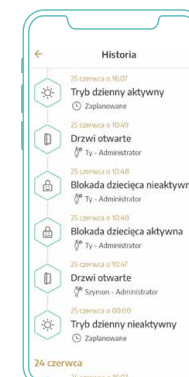

Sygnal

Aktywuj

Dezaktywuj

Blokada przed dziećmi

Uniemożliwia lub opóźnia łatwe otwieranie od wewnątrz za pomocą przycisku

Steruj przez aplikację

Planuj przez aplikację

Otwórz od wewnątrz

Otwórz za pomocą aplikacji lub systemu zewnętrznego

Sygnal

Aktywacja

Dezaktywuj

Historia

Kompletny raport o wszystkich otwarciach i innych wydarzeniach dotyczących drzwi.

Mayer & Co Beschläge GmbH

Alpenstraße 173 · 5020 Salzburg · Austria