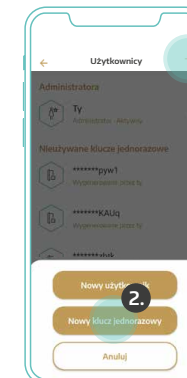

Start

1. Upewnij się, że Twoje drzwi wyposażone w INSTINCT by MACO są gotowe do pracy.
2. Włącz Bluetooth w smartfonie.
3. Zainstaluj aplikację INSTINCT by MACO.

4. Otwórz aplikację INSTINCT.

Wstępne przygotowanie do pracy i personalizacja

Spersonalizuj drzwi INSTINCT za pomocą Karta administratora.

Tryb budowy

Po dostarczeniu drzwi można je łatwo otwierać za pomocą aplikacji INSTINCT, nawet bez autoryzacji dostępu.

Dodaj użytkownika

Nadawanie uprawnień dostępu dla członków rodziny, przyjaciół lub pracowników.

Karta administratora

Kartę Administratora INSTINCT otrzymasz od dostawcy drzwi.

Dane potrzebne do personalizacji drzwi INSTINCT znajdują się na Karcie Administratora INSTINCT, w miejscu zabezpieczonym zdrapką. Akceptowane są wyłącznie nieuszkodzone karty.

Po zakończeniu uruchomienia INSTINCT należy przechowywać kartę administratora w bezpiecznym miejscu. Będzie ona potrzebna do zresetowania systemu, jeśli zajdzie taka potrzeba.

Jednorazowy klucz

Nadawanie jednorazowych uprawnień dostępu sąsiadom, pracownikom budowlanym lub dostawcom paczek - w dowolnym czasie i z dowolnego miejsca na świecie.