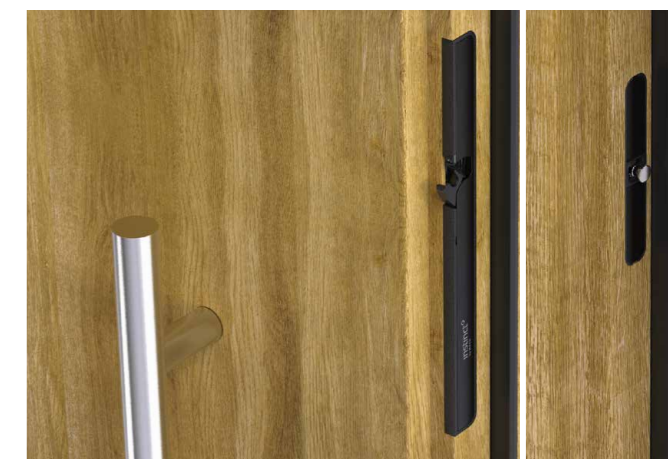

Drzwi wejściowe są wizytówką domu. Idealnie nadają się do tego, aby wywrzeć niezapomniane pierwsze wrażenie. INSTINCT otwiera zupełnie nowe możliwości w zakresie projektowania drzwi wejściowych: wysokość, szerokość i kształt są praktycznie nieograniczone.

Mechanizm podobny do „głowy konia” całkowicie eliminuje konieczność stosowania wkładki bębnekowej. Pozwala to na uzyskanie szczególnie wąskich profili ościeżnicy i zapewnia spójny wygląd frontu drzwi. W zależności od geometrii profilu, system INSTINCT można zamontować po stronie ościeżnicy lub skrzydła.