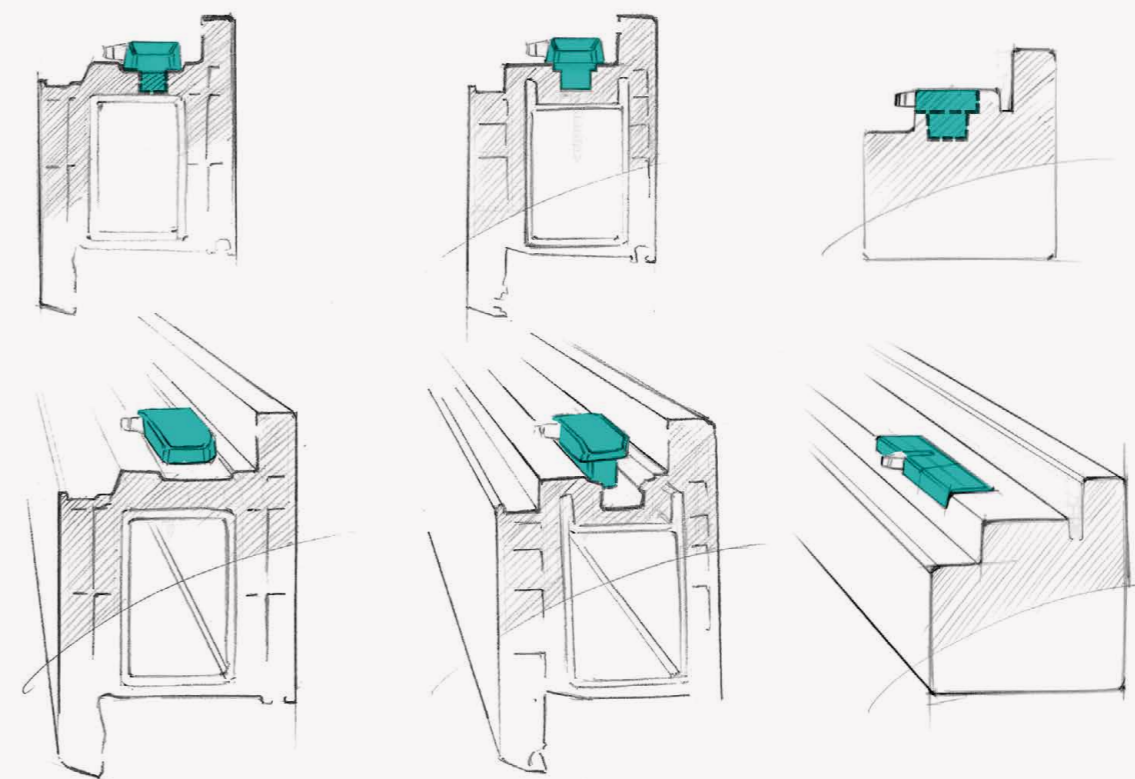

Idealnie dopasowany do profilu

Dzięki trzem różnym kształtom obudowy, INSTINCT można idealnie dopasować do systemu profili. Dostępne są dwa warianty do montażu nawierzchniowego w systemach z PVC, aluminium i drewna, z rowkiem okuciowym i bez niego, a także kształt obudowy do montażu zlicowanego w systemach drewnianych.