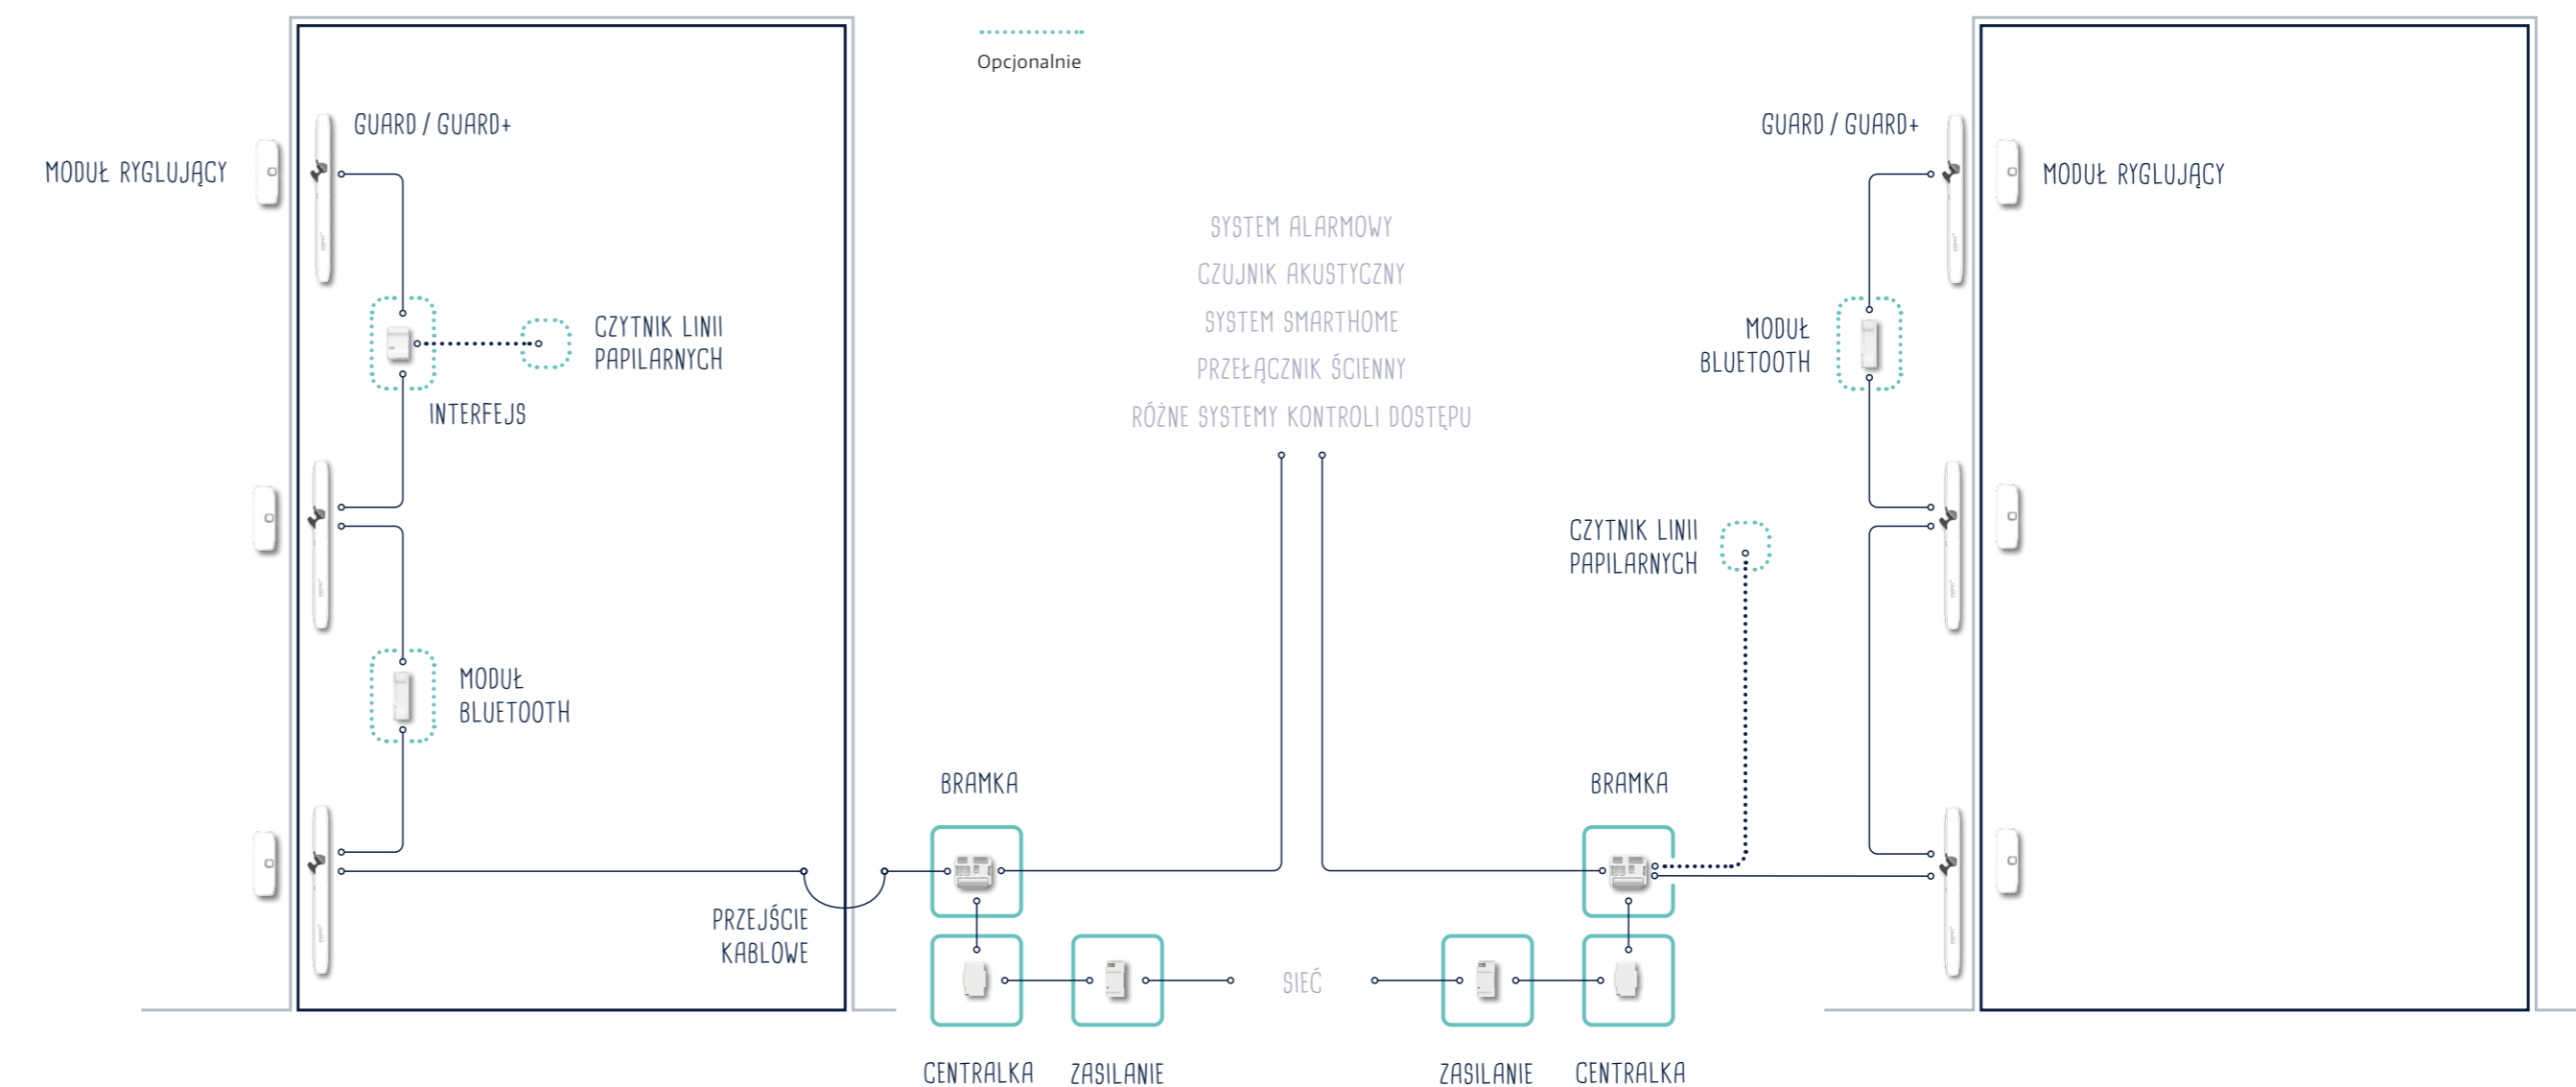

Krok 1: Włóż kabel i zamontuj profil maskujący

Krok 2: Zamocuj moduł ryglujący i włóż go do rowka montażowego

Krok 3: Przykręć moduł ryglujący

System INSTINCT zamontowany po stronie skrzydła

System INSTINCT zamontowany po stronie ościeżnicy

Jeden system –
nieskończenie
wiele możliwości ...

instinct^o
by MACO

Odkrywanie technologii na nowo.

INSTINCT rewolucja w logistyce

Produkt modułowy

Zamek 3-, 5- lub 8-punktowy, z dodatkowym silnikiem dociskowym lub bez: o tym wszystkim decydujesz podczas produkcji drzwi – bez konieczności zamawiania specjalnych wariantów.