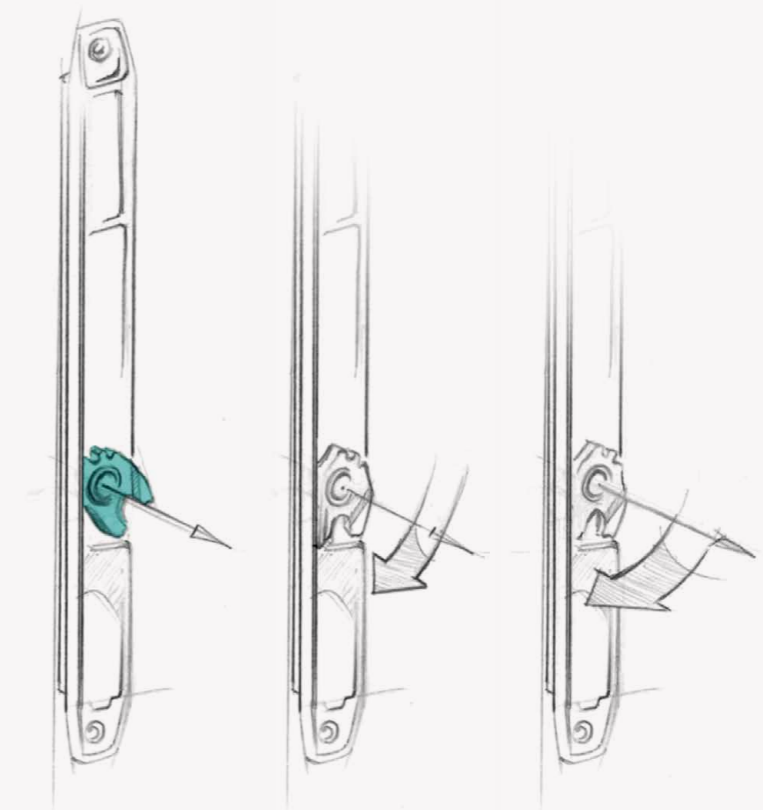

Silnik w zależności od potrzeb

INSTINCT standardowo zamyka się w sposób mechaniczno-automatyczny. W wersji premium Guard+ skrzydło do ościeżnicy dodatkowo dociska silnik, zapewniając w ten sposób maksymalną szczelność. Obie wersje są wizualnie nie do odróżnienia i można je łatwo połączyć w jeden system.