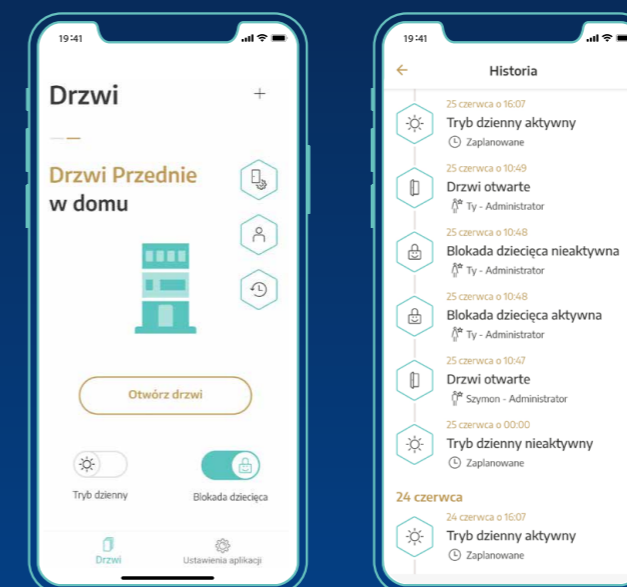

Aplikacja dostępna do pobrania: