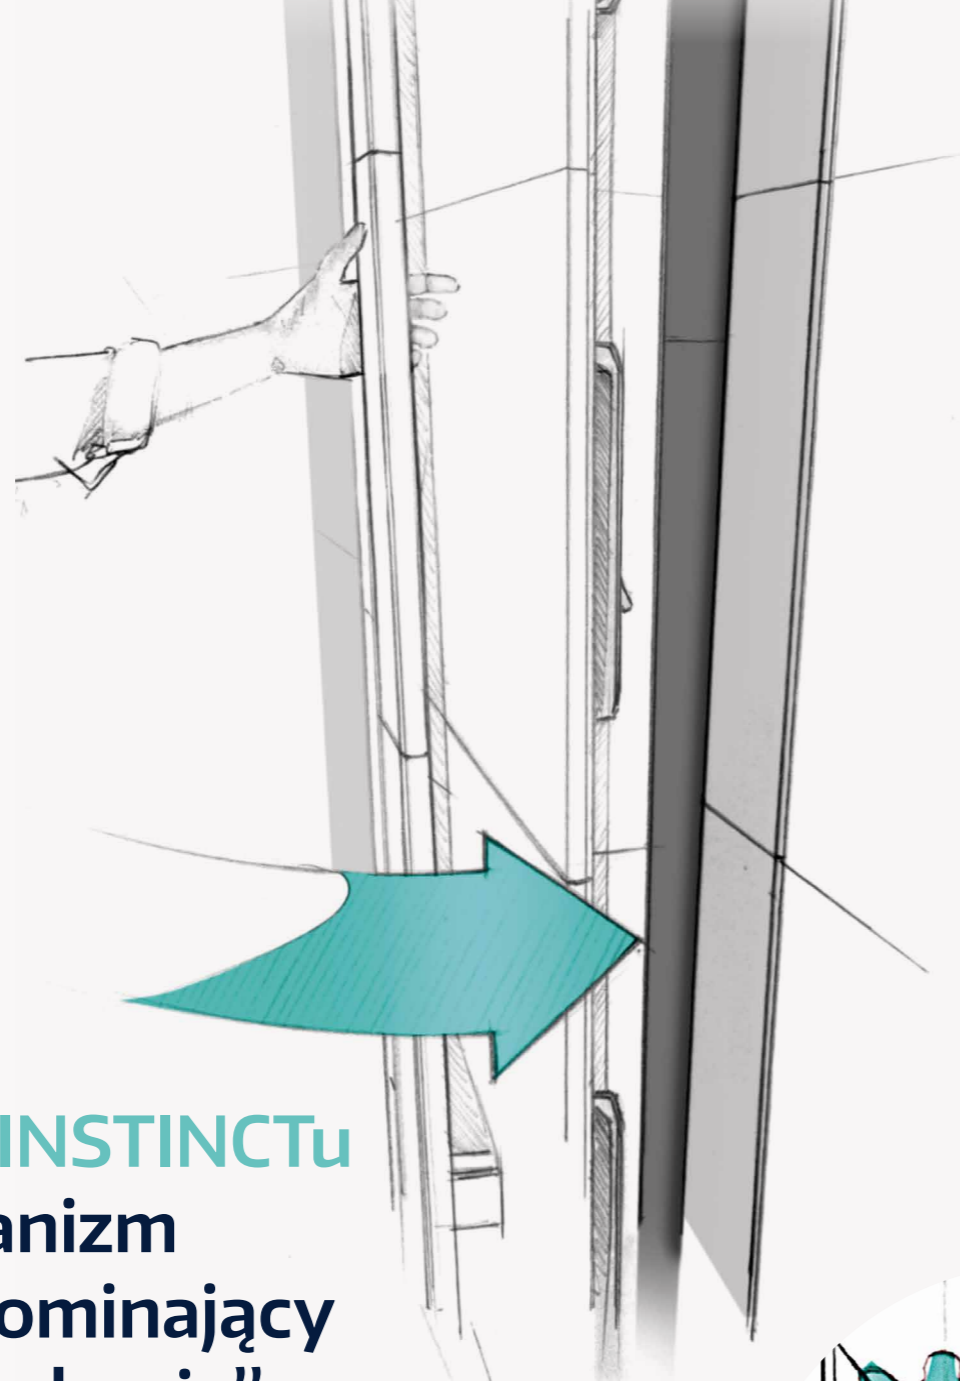

ŁATWA
INSTALACJA

ZINTEGROWANE
WYKRYWANIE WŁAMAŃ

INTUICYJNA
OBSŁUGA

SKUTECZNY
MECHANIZM ZAMYKAJĄCY

AUTMATYCZNE
RYGLOWANIE

SZYBKI
I CICHY

Serce INSTINCTu mechanizm przypominający „głowę konia”

INSTINCT to całkowite zerwanie z klasycznymi rozwiązaniami stosowanymi w zamkach drzwiowych. Poszczególne elementy ryglujące można elastycznie rozmieszczać w drzwiach – razem tworzą one w pełni elektroniczny system wielopunktowego ryglowania, a wkładka bębnekowa staje się zbędna.

Mechanizm przypomina „głowę konia” – nazwa ta pochodzi od kształtu

elementu ryglującego, który działa zgodnie z kierunkiem ruchu drzwi. Podczas zamykania wykorzystuje masę skrzydła do wytworzenia docisku i bezpiecznego zaryglowania. Skrzydło praktycznie przylega do ościeżnicy – zamek blokuje się automatycznie i rygluje w zaczepie. Ruch ten przebiega łagodnie i cicho.