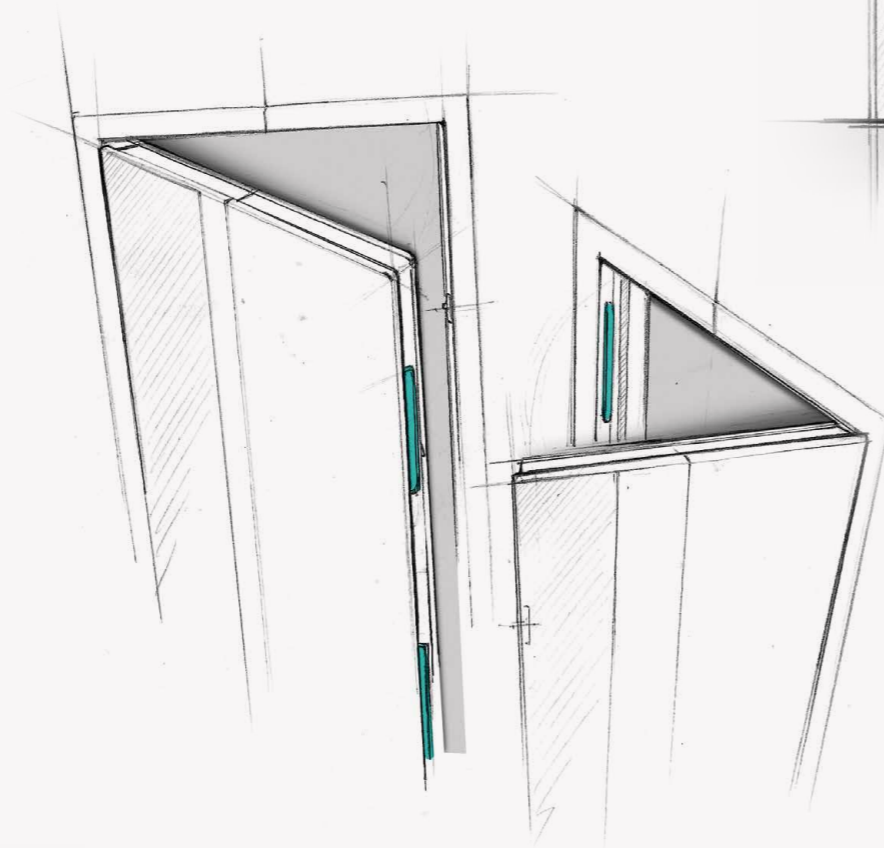

Mechanizm przypomina „głowę konia” – nazwa ta pochodzi od kształtu

elementu ryglującego, który działa zgodnie z kierunkiem ruchu drzwi. Podczas zamykania wykorzystuje masę skrzydła do wytworzenia docisku i bezpiecznego zaryglowania. Skrzydło praktycznie przylega do ościeżnicy – zamek blokuje się automatycznie i rygluje w zaczepie. Ruch ten przebiega łagodnie i cicho.

Wyjątkowy design i innowacyjność zostały uhonorowane nagrodą Red Dot Award: Product Design 2022.

reddot winner 2022

Nieźródnana elastyczność

Elastyczna konfiguracja na każdą kieszeń

Moduł ryglujący INSTINCT jest dostępny w dwóch wariantach: Guard rygluje w sposób mechaniczno-automatyczny, a Guard+ zapewnia dodatkowy docisk za pomocą silnika. Na życzenie oba warianty mogą być ze sobą połączone w jednych drzwiach. Umożliwia to idealne dopasowanie do indywidualnych potrzeb i możliwości finansowych klienta.

Montaż po stronie ościeżnicy lub skrzydła

Moduły ryglujące INSTINCT są wyjątkowo smukłe. Można je zatem montować nie tylko klasycznie, w skrzydle drzwiowym, ale w wielu systemach profili także w ościeżnicy. Znacznie upraszcza to produkcję drzwi.