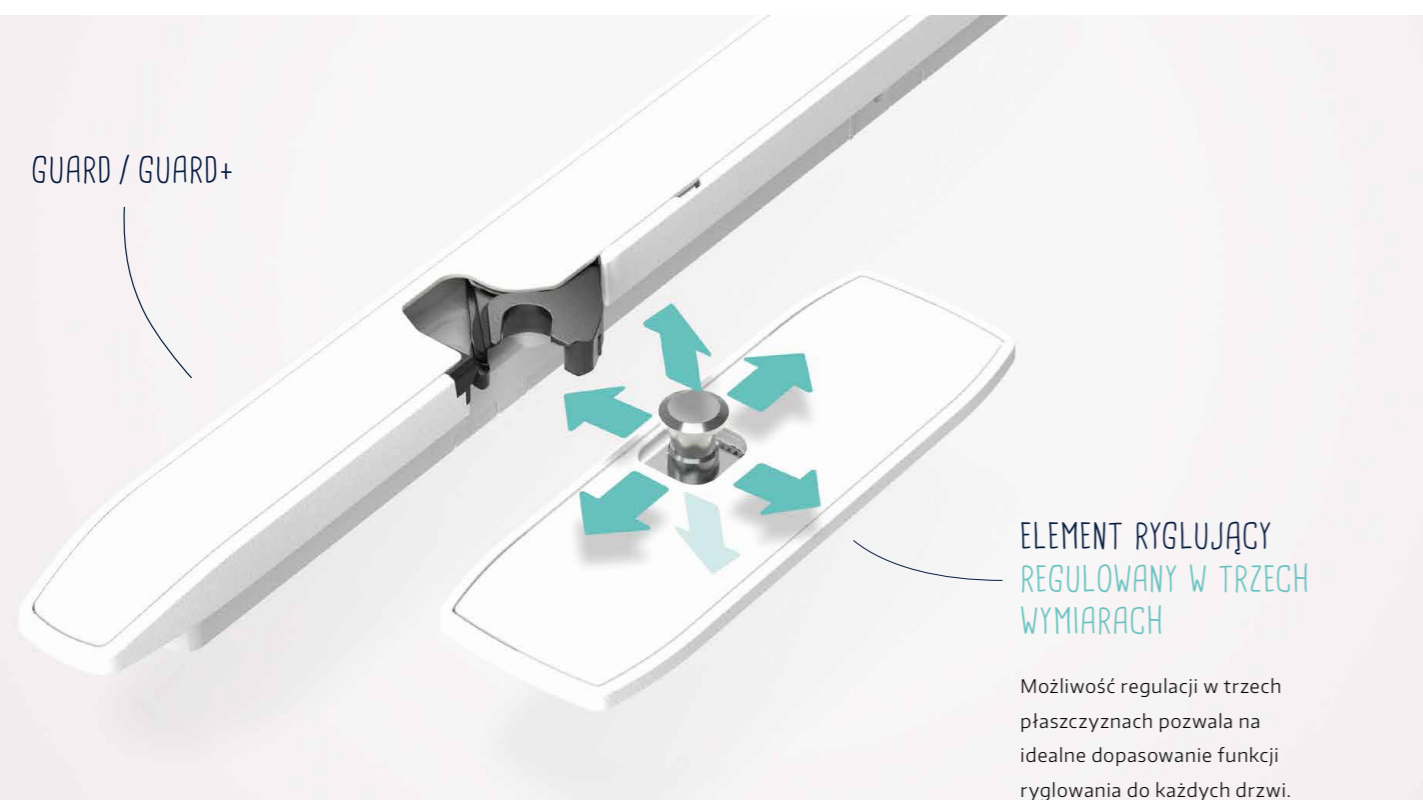

Kompaktowy kształt modułów INSTINCT znacznie zmniejsza nakłady na frezowanie w porównaniu z tradycyjnymi systemami zamków. W przypadku drzwi z PVC z rowkiem okuciowym można nawet całkowicie zrezygnować z frezowania w skrzydle.

Krok 1: Włóż kabel i zamontuj profil maskujący

Krok 2: Zamocuj moduł ryglujący i włóż go do rowka montażowego

Krok 3: Przykręć moduł ryglujący

System INSTINCT zamontowany po stronie skrzydła

System INSTINCT zamontowany po stronie ościeżnicy

Jeden system –
nieskończenie
wiele możliwości ...

instinct^o
by MACO

Odkrywanie technologii na nowo.

INSTINCT rewolucja w logistyce

Produkt modułowy

Zamek 3-, 5- lub 8-punktowy, z dodatkowym silnikiem dociskowym lub bez: o tym wszystkim decydujesz podczas produkcji drzwi – bez konieczności zamawiania specjalnych wariantów.