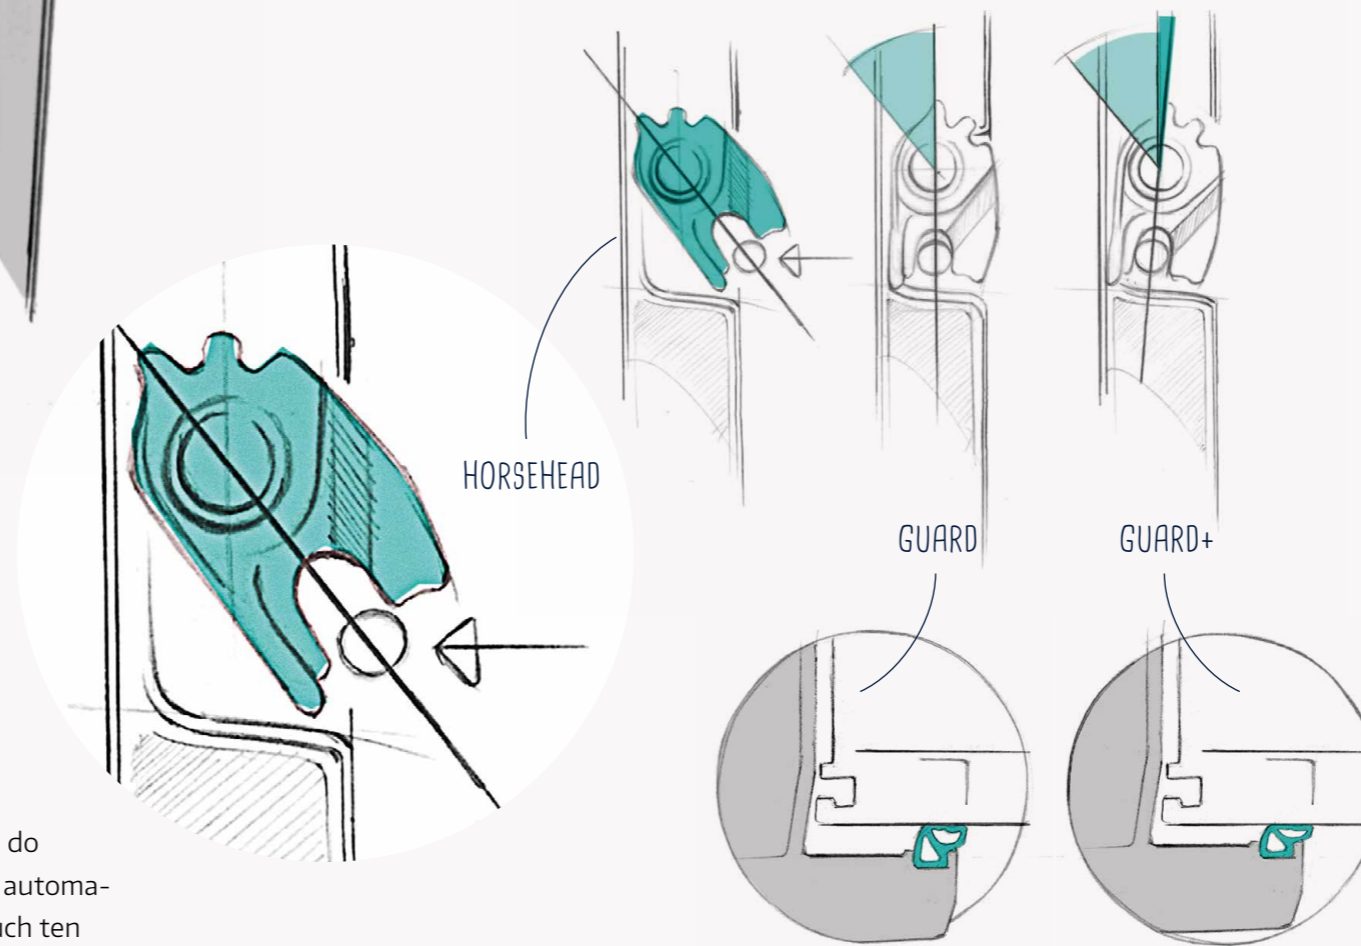

Funkcja dzień/noc

Funkcja dzień/noc to tymczasowe wyłączenie automatycznego ryglowania. Każdy pojedynczy punkt pewnie przytrzymuje skrzydło, co zapewnia stabilne trzymanie drzwi w czasie podmuchów wiatru i przeciągów. Funkcję dzień/noc uruchamia się za pomocą przycisku ściennego lub aplikacji. Dostępna w standardzie, bez dodatkowych modułów, bez dodatkowych opłat.