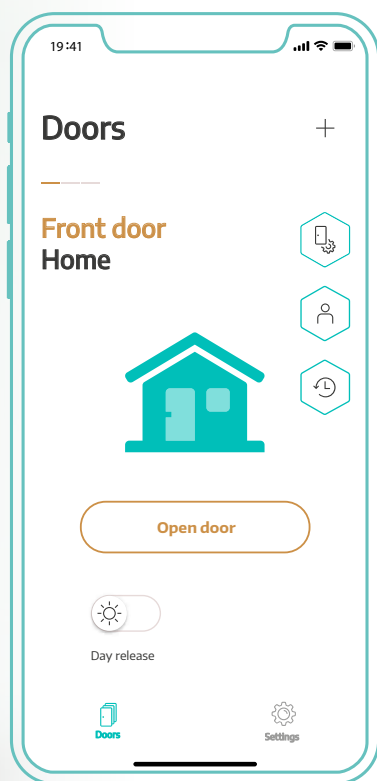

De smartphone is onderdeel van het dagelijks leven en onze meest persoonlijke, gekoesterde gadget, bijvoorbeeld altijd bij ons als muzikale ondersteuning tijdens het joggen. Is het niet logisch om het te gebruiken om de voordeur te openen? MACO heeft hiervoor een app ontwikkeld: deze maakt van de smartphone een nieuwe sleutel en is een handige, moderne en kosteneffectieve toegangsooplossing - een echt alternatief voor een keypad.

De INSTINCT-app is gratis beschikbaar voor iOS en Android.
Er is geen ingewikkelde web-based programmering nodig.
Gewoon downloaden uit de App of Play store, activeren en deuren instellen.