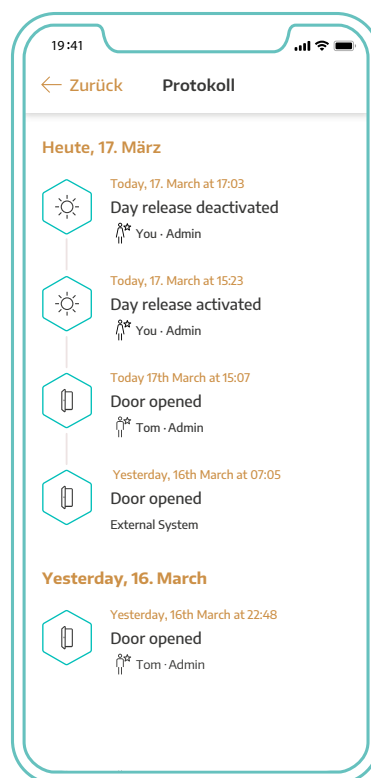

De smartphone is onderdeel van het dagelijks leven en onze meest persoonlijke, gekoesterde gadget, bijvoorbeeld altijd bij ons als muzikale ondersteuning tijdens het joggen. Is het niet logisch om het te gebruiken om de voordeur te openen? MACO heeft hiervoor een app ontwikkeld: deze maakt van de smartphone een nieuwe sleutel en is een handige, moderne en kosteneffectieve toegangsooplossing - een echt alternatief voor een keypad.

De INSTINCT-app is gratis beschikbaar voor iOS en Android.
Er is geen ingewikkelde web-based programmering nodig.
Gewoon downloaden uit de App of Play store, activeren en deuren instellen.