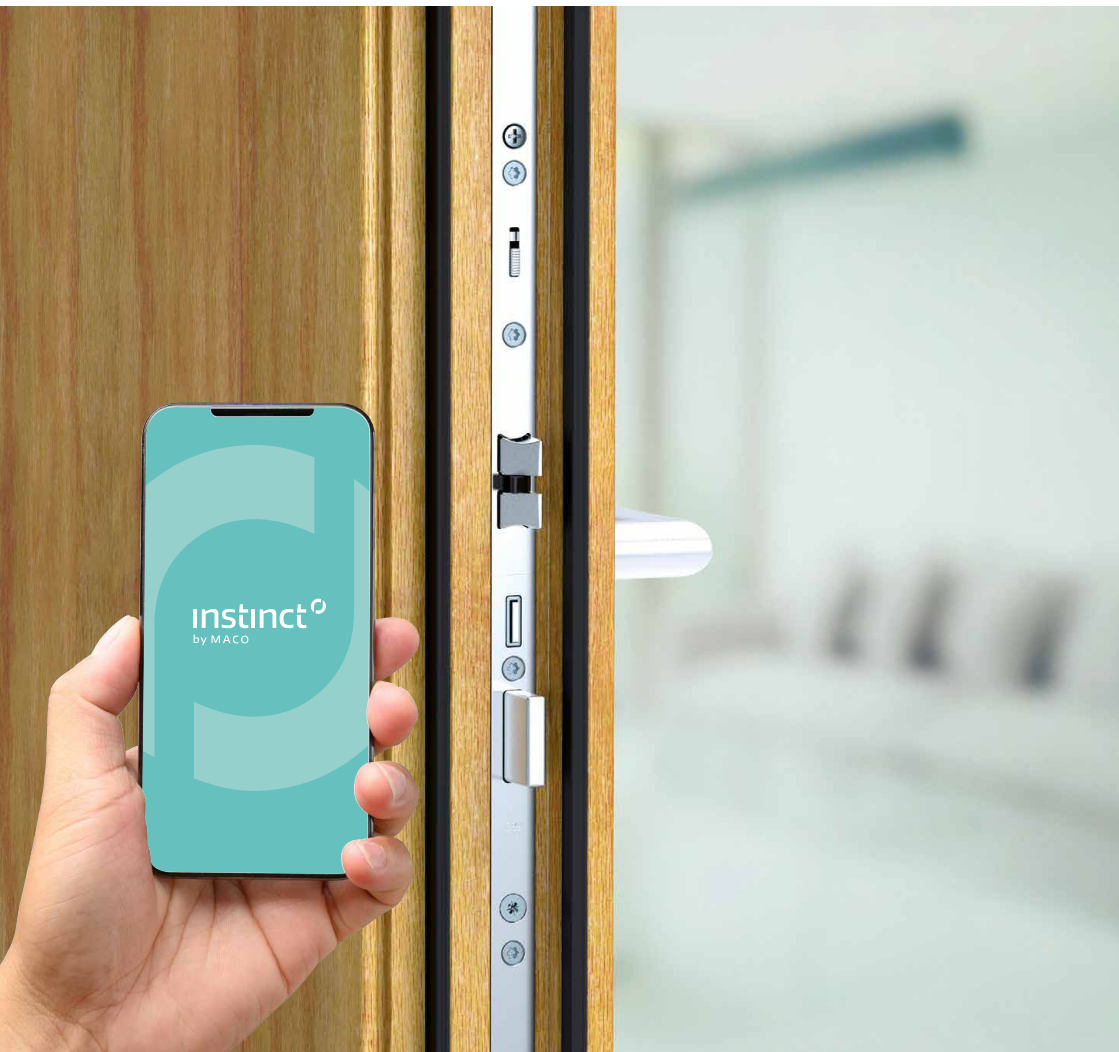

TECHNIEK IN BEWEGING

De MACO INSTINCT app als uw sleutel

SNELSTARTGIDS

Start

1. Controleer dat uw deur is uitgerust met de Bluetooth-module en klaar voor gebruik is
2. Activeer Bluetooth op uw smartphone.
3. Installeer de INSTINCT by MACO app.