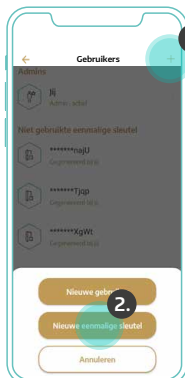

De gegevens die nodig zijn om uw deur te personaliseren staan op de INSTINCT Admin Card onder een krasvlak. Accepteer alleen onbeschadigde en ongeschonden Admin Cards.

Bewaar de INSTINCT Admin Card op een veilige plaats nadat u klaar bent met de inbedrijfstelling. U heeft de Admin card nodig om het systeem eventueel te kunnen resetten.

Eerste inbedrijfstelling & personalisatie

Personaliseer uw deur met de INSTINCT Admin Card.

Gebruiker toevoegen

Toegangsautorisaties definiëren voor familieleden, vrienden of huishoudelijke hulp.

Enmalige sleutel verzenden

Geef eenmalig geldige toegangsautorisaties af aan burens, ambachtslieden of pakketdienstverleners - op elk moment en vanaf elke plek ter wereld.

Openen

Handige ontgrendeling van uw deur - via app, systeem van derden, sleutel of binnenkruk.