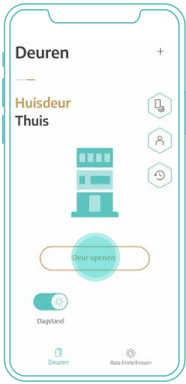

Openen

Handige ontgrendeling van uw deur - via app, systeem van derden, sleutel of binnenkruk.

Openen via de app

Open per buitenlands systeem

Openen via sleutel

Open van binnenuit

Dag ontgrendeling

Comfortabele bedrijfsmodus voor gebruik overdag - deur is niet vergrendeld, opening op elk moment mogelijk zonder toegangsautorisatie.