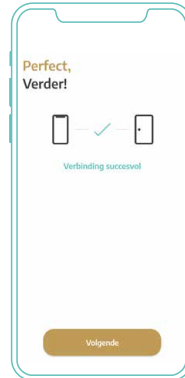

Eerste inbedrijfstelling & personalisatie

Personaliseer uw deur met de INSTINCT Admin Card.