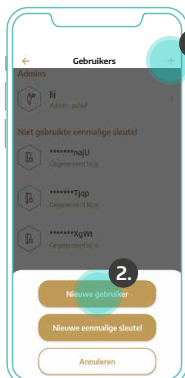

4. Open de INSTINCT app.

Bouwplaatsmodus

Bij levering kan uw deur eenvoudig worden geopend met de INSTINCT app. Zelfs zonder toegangsautorisatie.

Admin Card

U ontvangt uw INSTINCT Admin card van uw deurleverancier.

De gegevens die nodig zijn om uw deur te personaliseren staan op de INSTINCT Admin Card onder een krasvlak. Accepteer alleen onbeschadigde en ongeschonden Admin Cards.

Bewaar de INSTINCT Admin Card op een veilige plaats nadat u klaar bent met de inbedrijfstelling. U heeft de Admin card nodig om het systeem eventueel te kunnen resetten.

Eerste inbedrijfstelling & personalisatie

Personaliseer uw deur met de INSTINCT Admin Card.

Gebruiker toevoegen

Toegangsautorisaties definiëren voor familieleden, vrienden of huishoudelijke hulp.

Enmalige sleutel verzenden

Geef eenmalig geldige toegangsautorisaties af aan burens, ambachtslieden of pakketdienstverleners - op elk moment en vanaf elke plek ter wereld.

Openen

Handige ontgrendeling van uw deur - via app, systeem van derden, sleutel of binnenkruk.