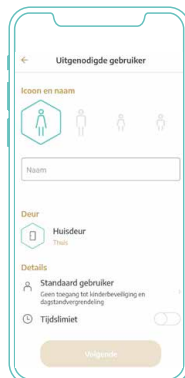

Gebruiker toevoegen

Toegangsautorisaties definiëren voor familieleden, vrienden of huishoudelijke hulp.