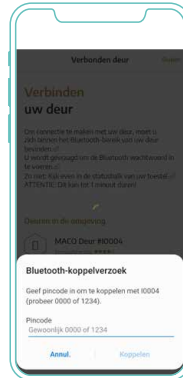

4. Eerste inbedrijfstelling & personalisatie

Personaliseer uw INSTINCT deur met de INSTINCT Admin Card.