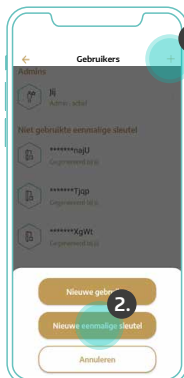

6. Eenmalige sleutel verzenden

Geef eenmalig geldige toegangsautorisaties af aan buren, ambachtslieden of pakketdienstverleners - op elk moment en vanaf elke plek ter wereld.