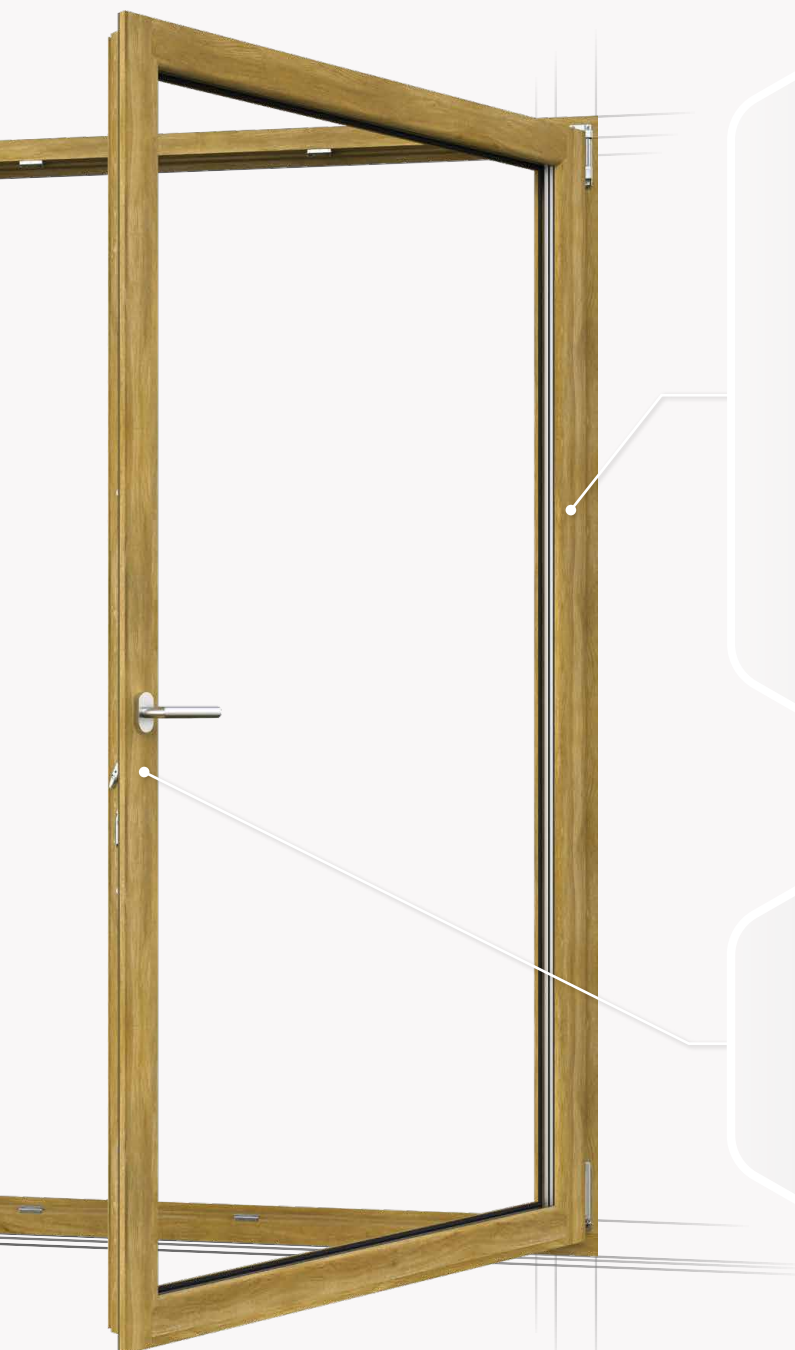

Dwuskrzydłowe okno drewniane
z okuciem do dużych ciężarów
MULTI MAMMUT

ZAWIAS NOŻYCOWY

Wykonany z bardzo
stabilnych materiałów

Zasuwnica środkowa

Specjalna zasuwica środkowa z podwyższoną
dźwignią obsługi umożliwia bezbarierową
pracę skrzydła biernego

SAFETY PIN

Opcjonalnie – zapobiega wypadnięciu skrzydła w przypadku poluzowania na skutek nieprawidłowej obsługi

UNITY

Nowocześnie wyglądająca klamka ze stali nierdzewnej

Duże ciężary?

Dlaczego okno potrafi ważyć dzisiaj 150, a nawet 200 kilogramów? Odpowiedzią są szyby zespolone: dla zapewnienia izolacji akustycznej, izolacji cieplnej i bezpieczeństwa. W nowoczesnych budynkach rośnie również zapotrzebowanie na ogromne okna, które zapewniają wiele światła.