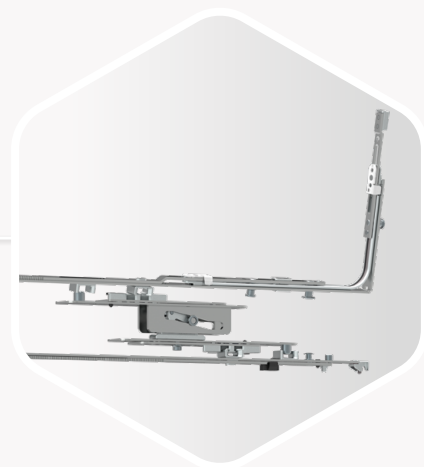

UCHYLANIE NAŚWIETLA

klamką usytuowaną na skrzydle centralnym – dzięki sprzężonym okuciom

NAŚWIETLE – czy to relikty?

Nowo wybudowany dom jednorodzinny na wsi z oknami z naświetlem? Raczej nie. Mimo to ten element nie popadł jeszcze całkowicie w zapomnienie: jest wciąż obecny w oknach w kamienicach oraz zabytkowych budynkach.

Dzięki MULTI SKY nowoczesne okna można w atrakcyjny wizualnie sposób wkomponować w stare budynki i wygodnie obsługiwać. Technicznie właściwie bez ograniczeń.