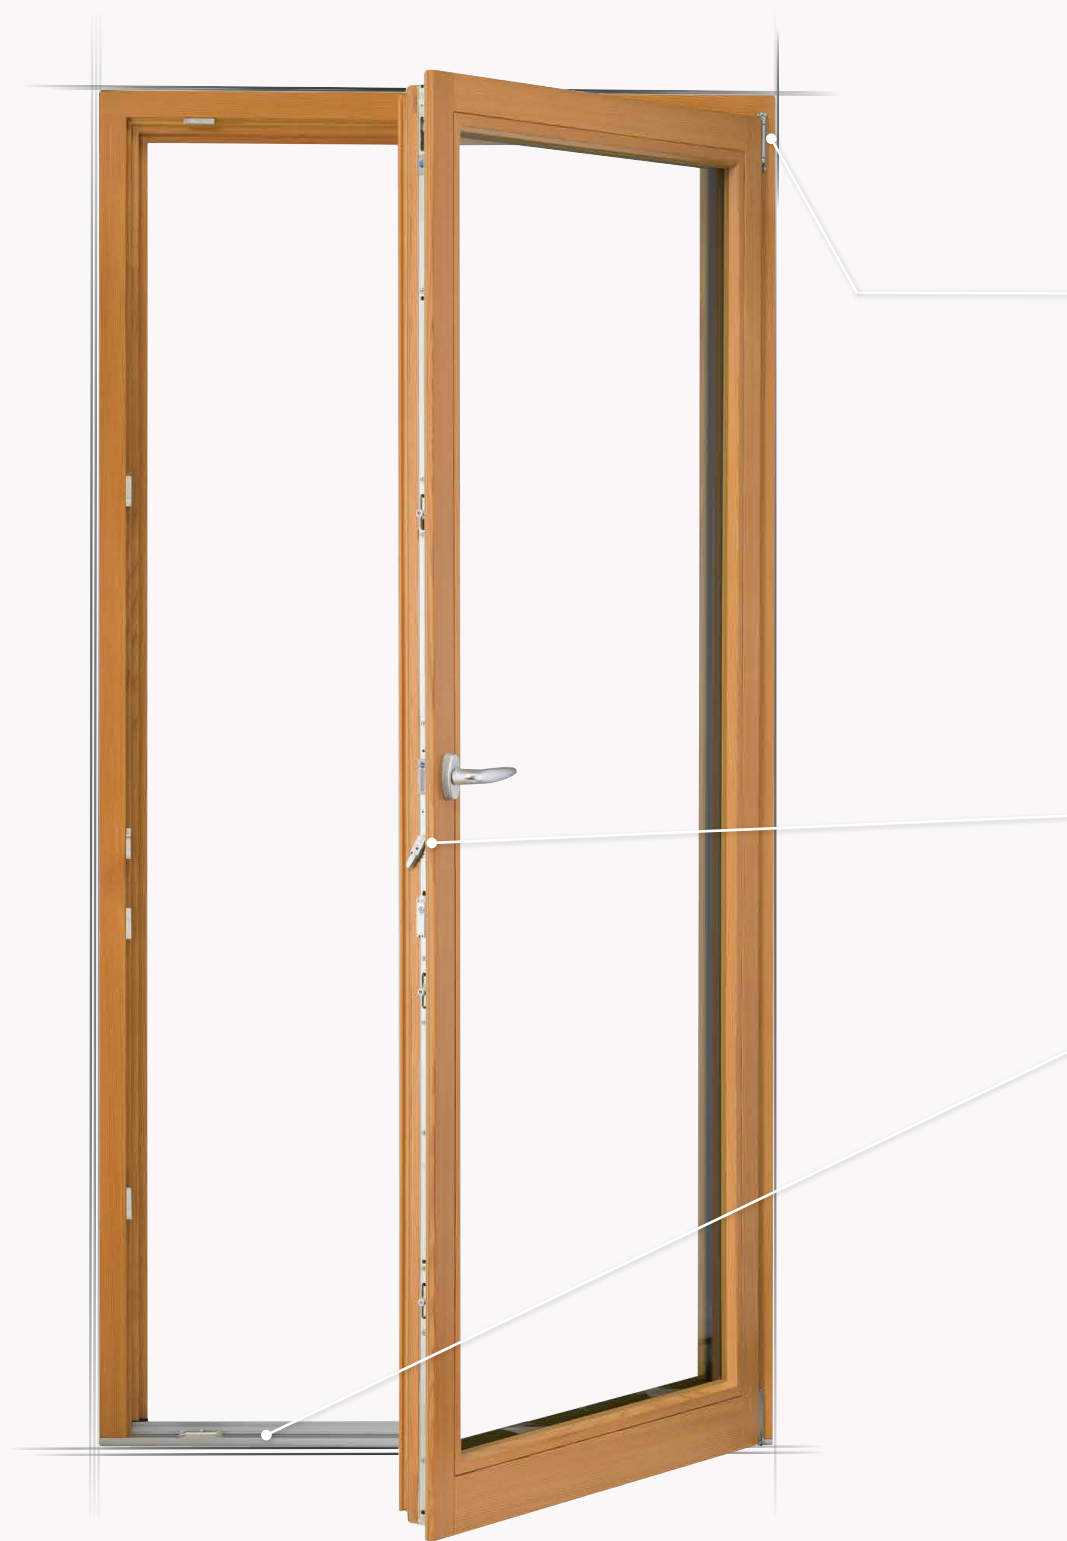

Przykład praktyczny

Ponadprzeciętność również w standardzie

Te proste drewniane drzwi balkonowe z podwójną puszką przekonują jakością. Blokada błędnego położenia klamki utrzymuje skrzydło w zawiasach, a zoptymalizowany termicznie zawias ramowo-nożycowy w połączeniu z progiem TRANSIT zwiększa komfort mieszkania. A zasuwnica samohamująca? Zapobiega manipulacjom w miejscach ryglowania.

Drewniane drzwi balkonowe z podwójną puszką (DT 160) i **progiem TRANSIT**