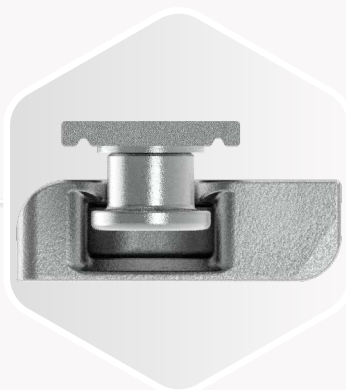

Bezpieczeństwo mechaniczne

INTELIGENTNY CZOP BEZPIECZEŃSTWA

z zaczepem
utrudniającym
wyważenie

OCHRONA PRZED NAWIERCENIEM

PŁYTKA POŁĄCZENIOWA

w punktach łączenia
elementów okuć

Dokładnie przebadany

MACO jest specjalistą w dziedzinie ochrony antywłamaniowej. Nasze rozwiązania elektroniczne i mechaniczne stawiają zdecydowany opór przestępcom. Ponadto możemy być Twoim licencjodawcą na rozwiązania bezpieczne: rzetelnie testujemy rozwiązania poprawiające antywłamaniowość, a Ty możesz konstruować okna bezpieczne według naszego „przepisu” – a wszystko w rozsądnej cenie.