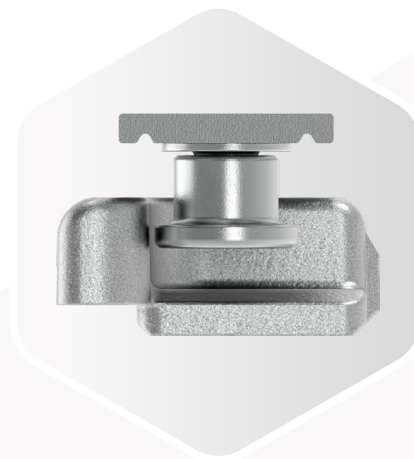

Przykład praktyczny

Na dole rozwierne, u góry uchylne

Okna z naświetlem wciąż często spotyka się w starych kamienicach. Uważasz, że są piękne, ale trudne w obsłudze i utrzymaniu? Nie! Dzięki MULTI SKY można teraz wygodnie obsługiwać naświetle za pomocą centralnej klamki – żegnajcie, korbki i dźwignie. Dodatkowo centralne zamykanie w naświetlu zapewnia większe bezpieczeństwo antywłamaniowe.

Dwuskrzydłowe okno PVC z naświetlem,
zaprojektowane z okuciami
MULTI SKY