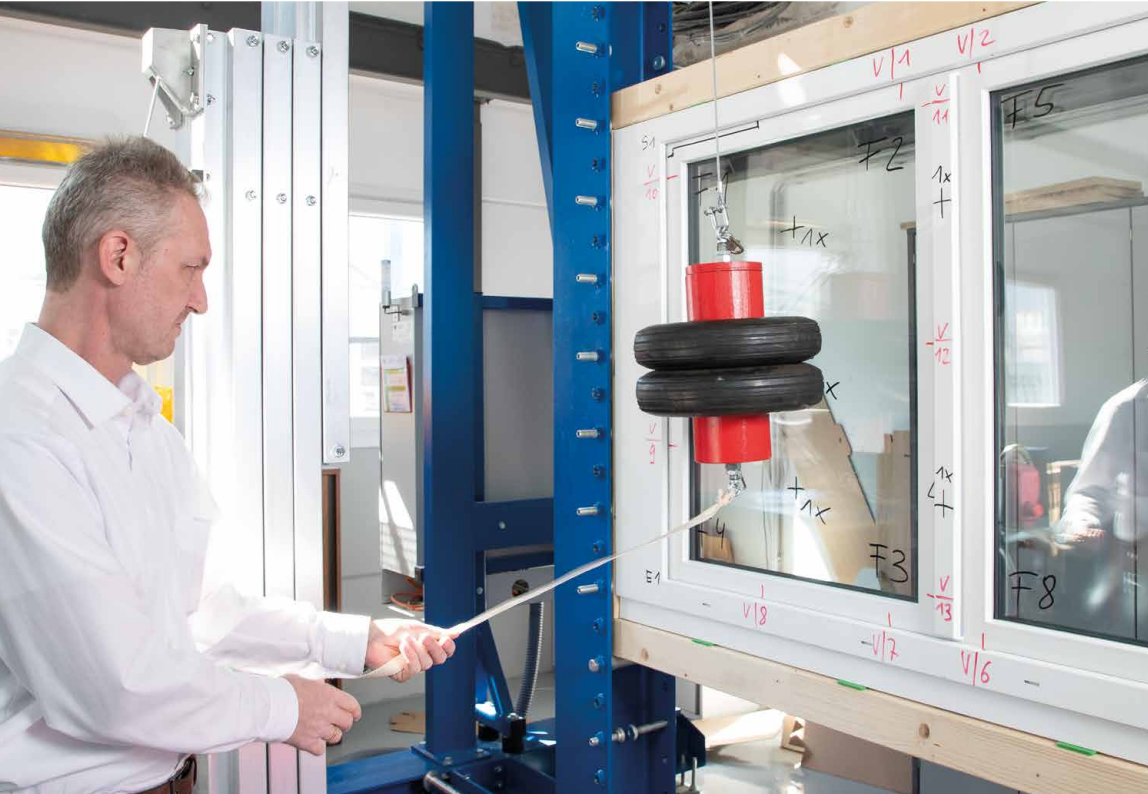

MACOExpert

Wszechstronny pakiet ekspercki