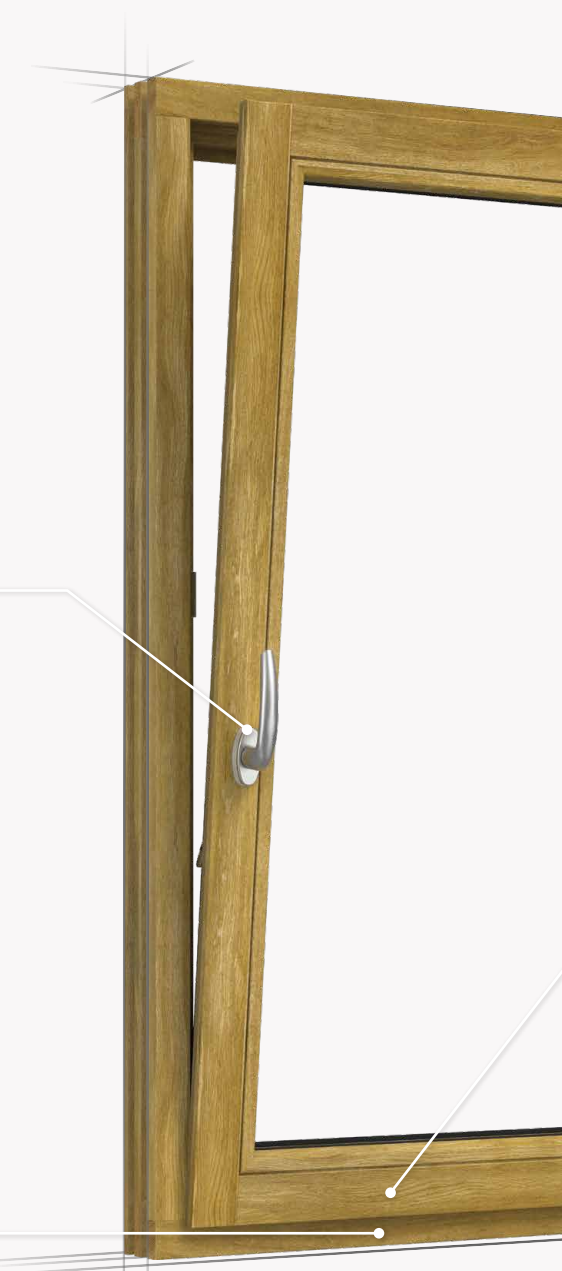

Okno drewniane z **okuciem z napędem elektrycznym E-Beschlag** i klamką

STEROWANIE

Obsługa manualna lub automatyczna

Prosty montaż

bez konieczności frezowania ramy

E-BESCHLAG
Kompatybilne
z systemami
smart-home