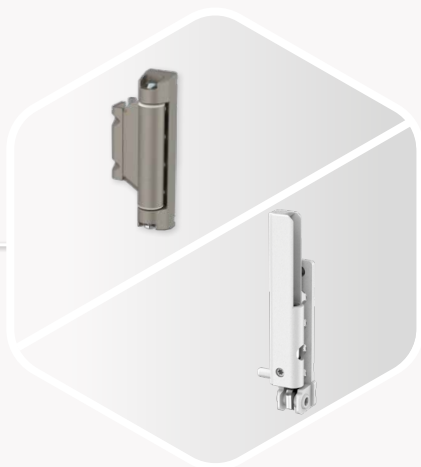

Okno PVC z **komfortowym okuciem**;
Klamka okienna na dolnej części skrzydła

Blokada rozwarcia

Zapewnia prostą obsługę okna

Długa klamka

Pozwala na swobodną obsługę okna przy niewielkim nakładzie siły

ZAWIAS RAMOWY I ZAWIAS NOŻYCOWY