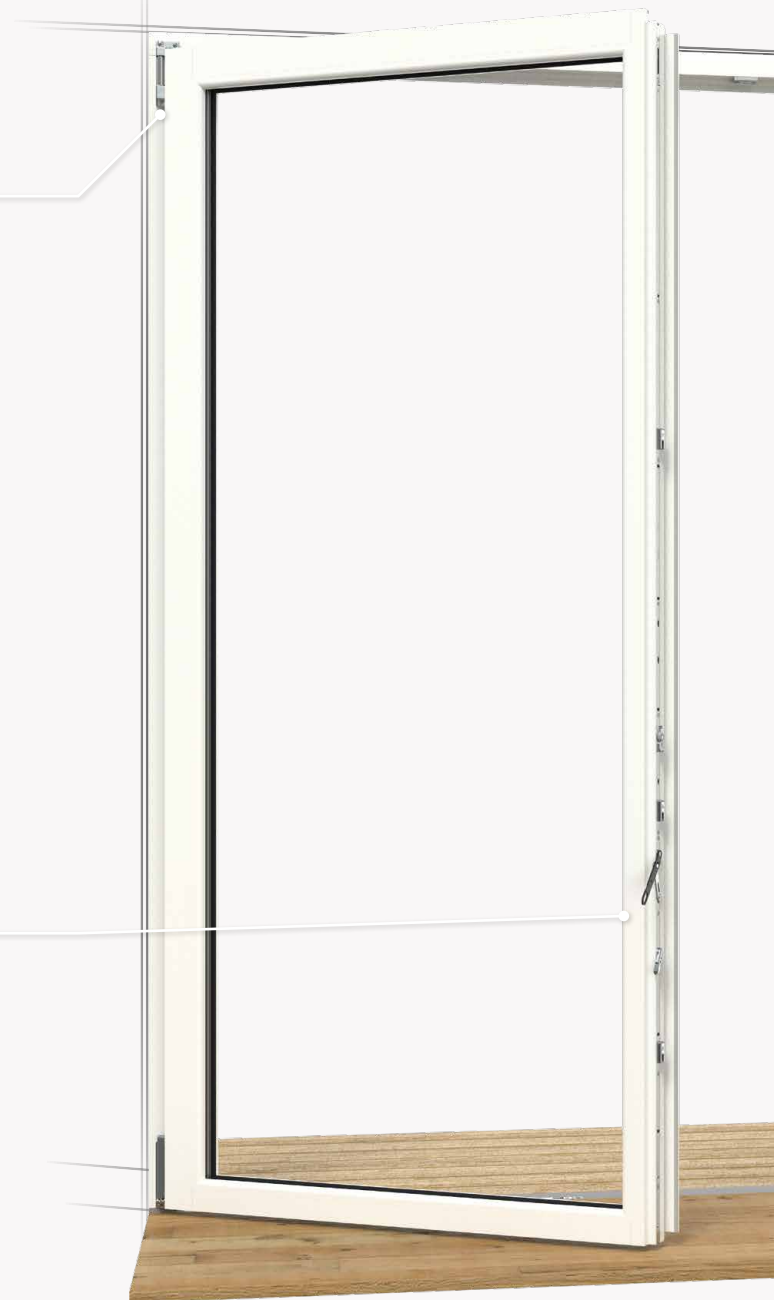

Przykład praktyczny

Piękno bez barier

Czy design i całkowity brak barier, np. próg, który nie wystaje z podłogi na milimetr, to sprzeczność? Nie z MACO. Estetyka, która nie wpływa ani na komfort, ani na bezpieczeństwo: nasze rozwiązania bez barier są przetestowane aż do klasy RC 2.

Dwuskrzydłowe drzwi balkonowe
z PVC z systemem bezprogowym
MULTI ZERO

ZAWIAS RAMOWY I ZAWIAS NOŻYCOWY

Dostępne w różnych
kolorach , malowane
proszkowo

BEZPIECZNA OBSŁUGA NA DWIE RĘCE

Zapobiega uszkodzeniu
podłogi przez rygiel