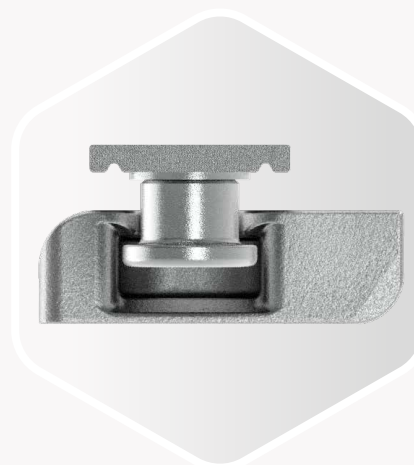

**INTELIGENTNY CZOP
BEZPIECZEŃSTWA**
Podstawowe zabezpieczenie przed
wyważeniem w pozycji uchylnej
w poziomie (brak sworznia uchyltu)