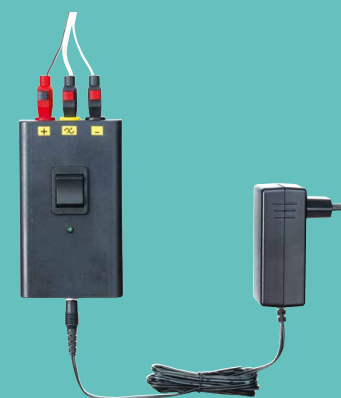

URZĄDZENIE ROZRUCHOWE