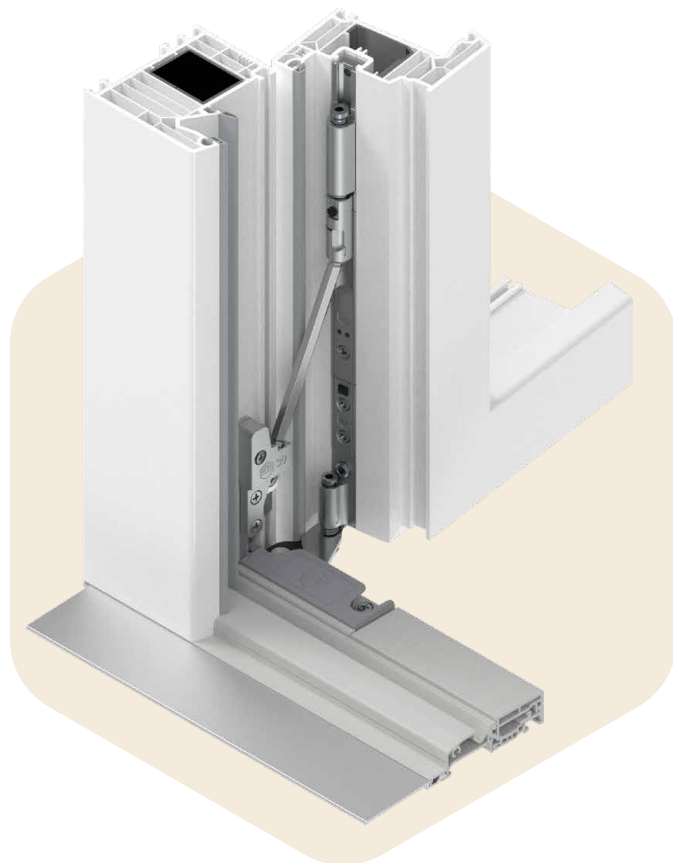

PRZENIESIENIE OBCIĄŻENIA – DLA CIĘŻKICH DRZWI BALKONOWYCH

Drzwi balkonowe lub tarasowe, które wpuszczają dużo światła? Z Multi-Matic można zbudować drzwi balkonowe o masie do 180 kg – i to z ukrytą stroną zawiasową. Pomaga w tym element przenoszący ciężar skrzydła na ościeżnicę. Dzięki szablonowi wiercenia montaż jest dziecinnie prosty; także w trakcie doposażenia.