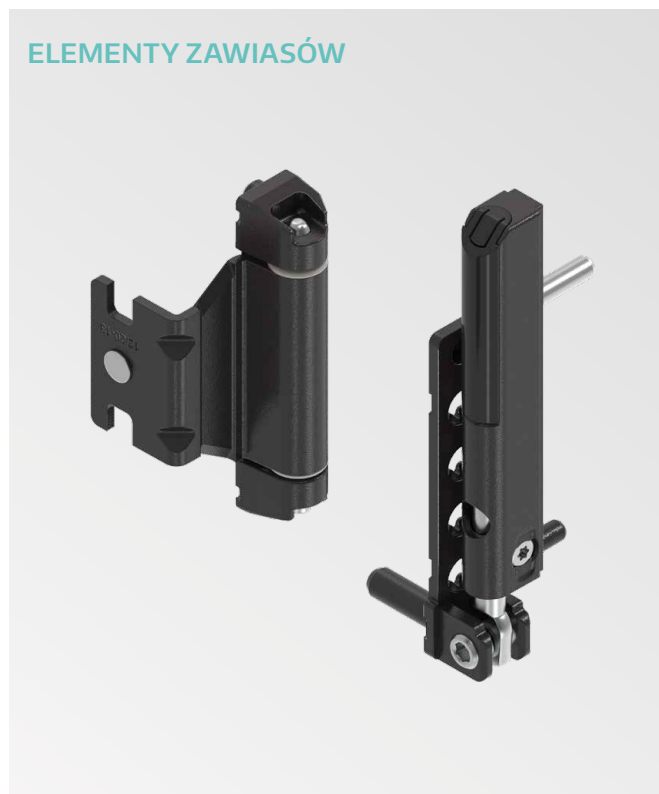

Indywidualizacja

Strony zawiasowe – idealnie dopasowane

PALETA KOLORÓW

Osłonki

RAL 9016 Biały	RAL 9001 Kremowobiały
RAL 9022 Perłowy jasnoszary	Srebrny
Tytanowy	Szampański
Jasnobrązowy	Brązowy F5
Czarny	Chromowany kolor
	Złoty - kolor

PALETA KOLORÓW

Elementy zawiasów

RAL 9016 Biały	RAL 9001 Kremowobiały
Tytanowy	RAL 9006 Białe aluminium
RAL 9007 Szare aluminium	RAL 9005 Głęboka czerń

Przykłady kolorów mogą się różnić od oryginałów!