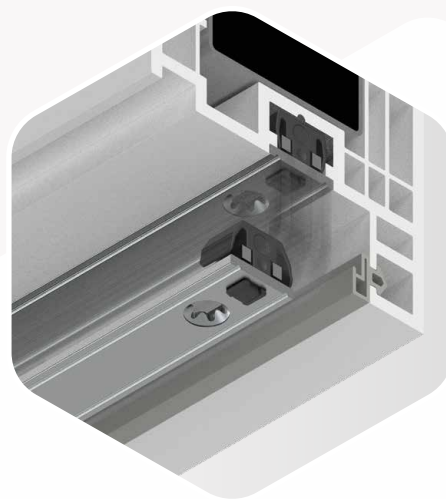

KLIPSY MOCUJĄCE

Dzięki naszym klipsom mocującym elementy okuć Multi-Matic po instalacji pozostają na swoim miejscu - zupełnie same. Zintegrowane mocowanie środkowe zapewnia ponadto, że wszystkie elementy są podtrzymywane w ten sam sposób.