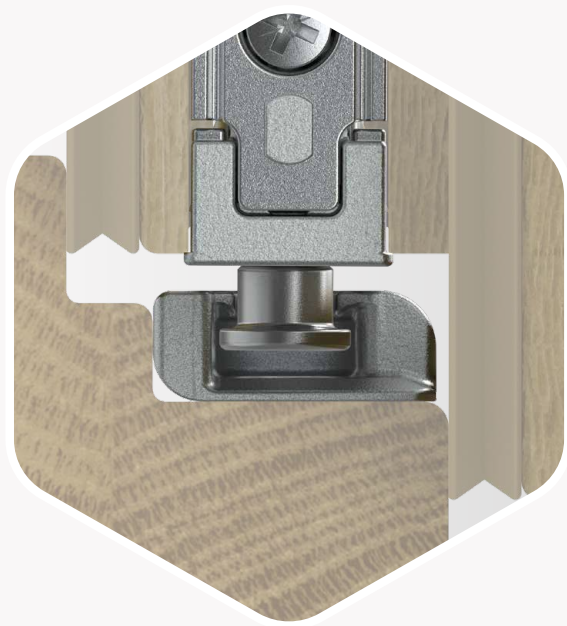

INTELIĞENTNE BEZPIECZEŃSTWO MECHANICZNE

Bezpieczeństwo mechaniczne to zasługa m.in. współdziałania czopów rolkowych i.S. ("i. S." = "inteligentne bezpieczeństwo" [z niem.]) z zaczepami utrudniającymi wyważenie: po zaryglowaniu wyważenie czopu jest w zasadzie niemożliwe. Niekorzystna sytuacja dla włamywaczy ...