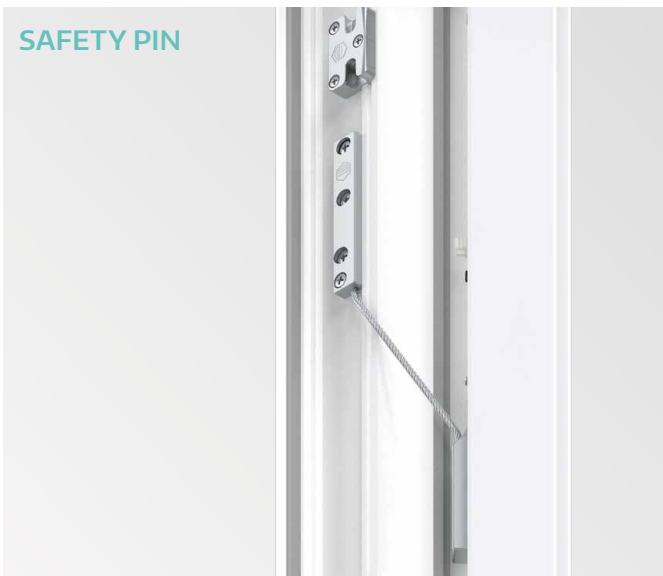

### Wyposaż swoje okno w akcesoria

HAMULEC  
ROZWARCIA

OGRANICZNIK  
OTWARCIA

OKUCIE DO NAKŁADEK AL.UMINIOWYCH

ADAPTA-  
USZCZELKI

EMOTION –  
KLAMKI DO OKIEN

TRANSIT –  
PROGI

SAFETY PIN