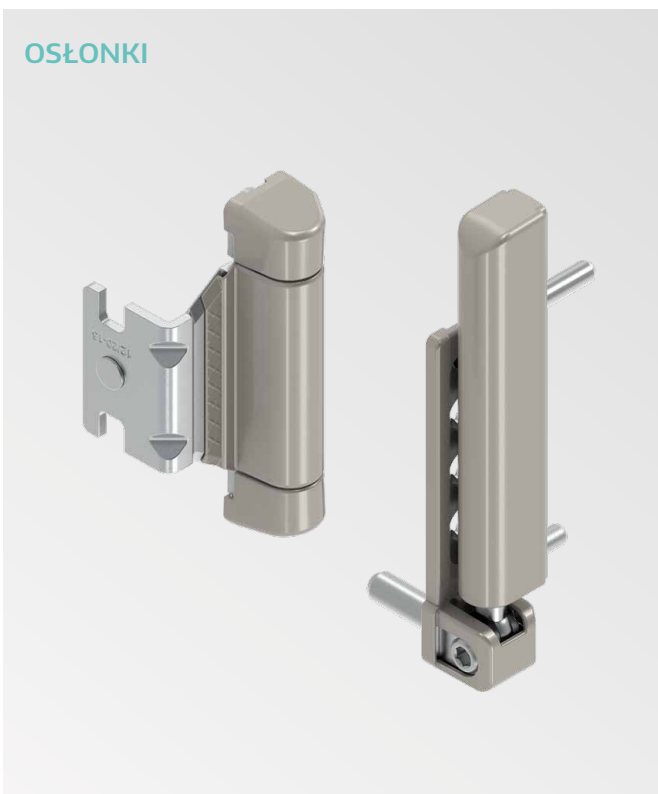

Indywidualizacja

Strony zawiasowe – idealnie dopasowane

PALETA KOLORÓW

Osłonki

RAL 9016 Biały	RAL 9001 Kremowobiały
RAL 9022 Perłowy jasnoszary	Srebrny
Tytanowy	Szampański
Jasnobrązowy	Brązowy F5
Czarny	Chromowany kolor
	Złoty - kolor

PALETA KOLORÓW

Elementy zawiasów

RAL 9016 Biały	RAL 9001 Kremowobiały
Tytanowy	RAL 9006 Białe aluminium
RAL 9007 Szare aluminium	RAL 9005 Głęboka czerń

Przykłady kolorów mogą się różnić od oryginałów!