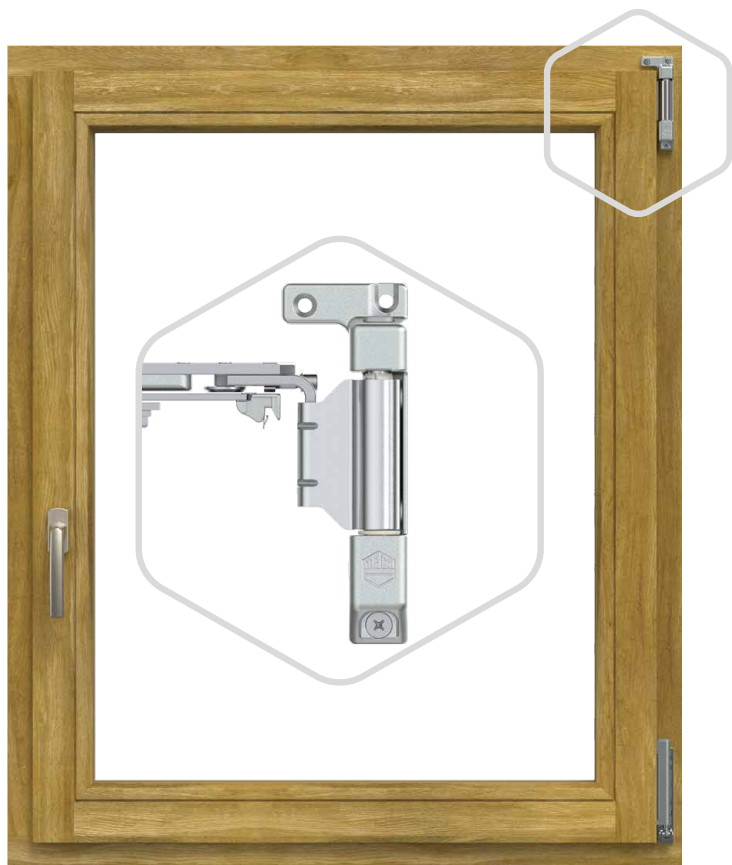

MULTI MAMMUT DO NAJCIĘŻSZYCH OKIEN

Multi Mammut: mocne okucie do zadań specjalnych. Obsługuje bardzo duże ciężary skrzydeł i dlatego sprawdzi się np. w przypadku dużych okien drewnianych. Lakierowane proszkowo zawiasy są dostępne w kilku kolorach z palety RAL.

ZERO BARRIER? MULTI ZERO

Próg, który nie wystaje ani na milimetr z podłogi? Z Multi Zero realizujesz wygodne i estetyczne drzwi balkonowe i tarasowe. Próg z bezbarier - i bez żadnych kompromisów w tej kwestii.