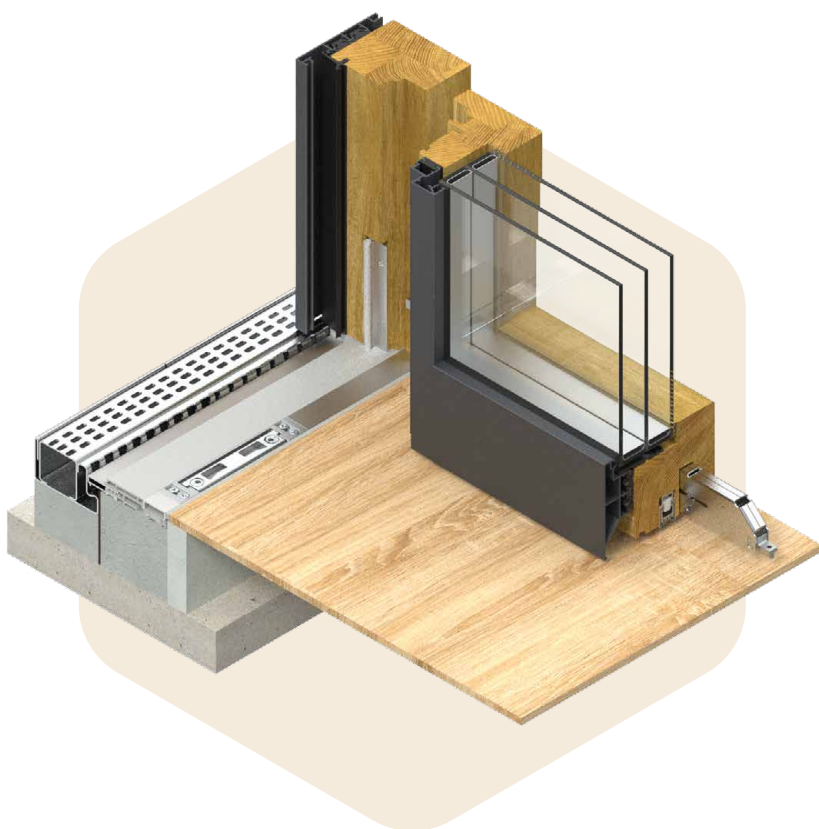

ZERO BARRIER? MULTI ZERO

Próg, który nie wystaje ani na milimetr z podłogi? Z Multi Zero realizujesz wygodne i estetyczne drzwi balkonowe i tarasowe. Próg z bezbarier - i bez żadnych kompromisów w tej kwestii.