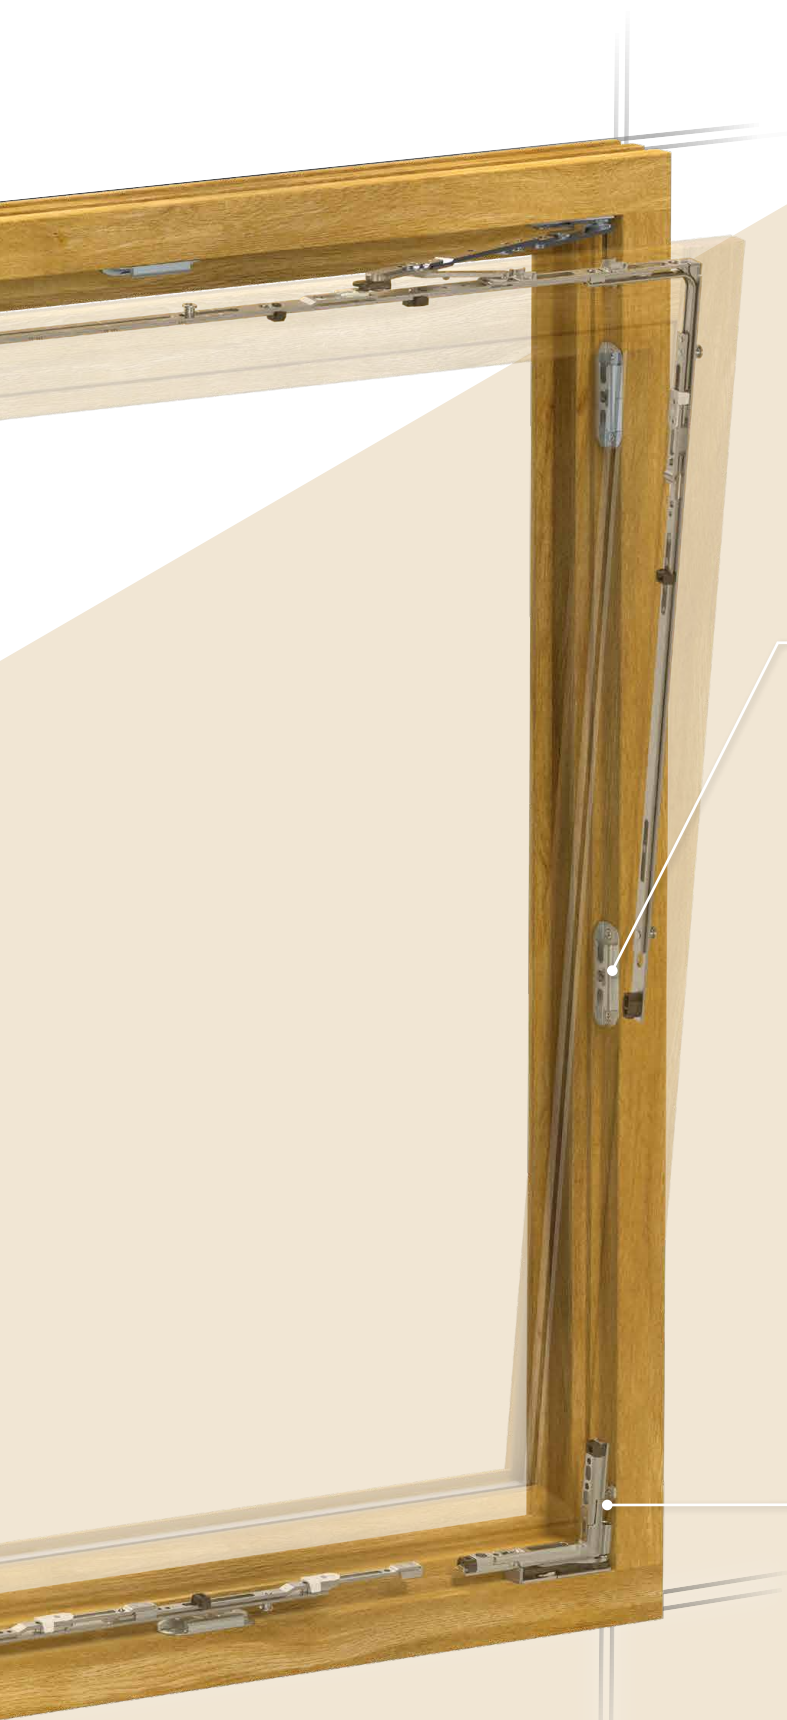

BEZPIECZNY ZACZEP