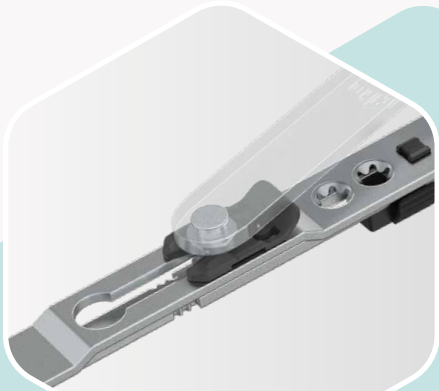

OCHRONA PRZED WYPADNIĘCIEM ...

... lub też: ogranicznik nożycy. Niewielki element, który spełnia dwie ważne funkcje: zabezpiecza uchylone skrzydło okienne przed otwarciem i zamknięciem oraz zapobiega odskoczeniu skrzydła z pozycji uchylonej.