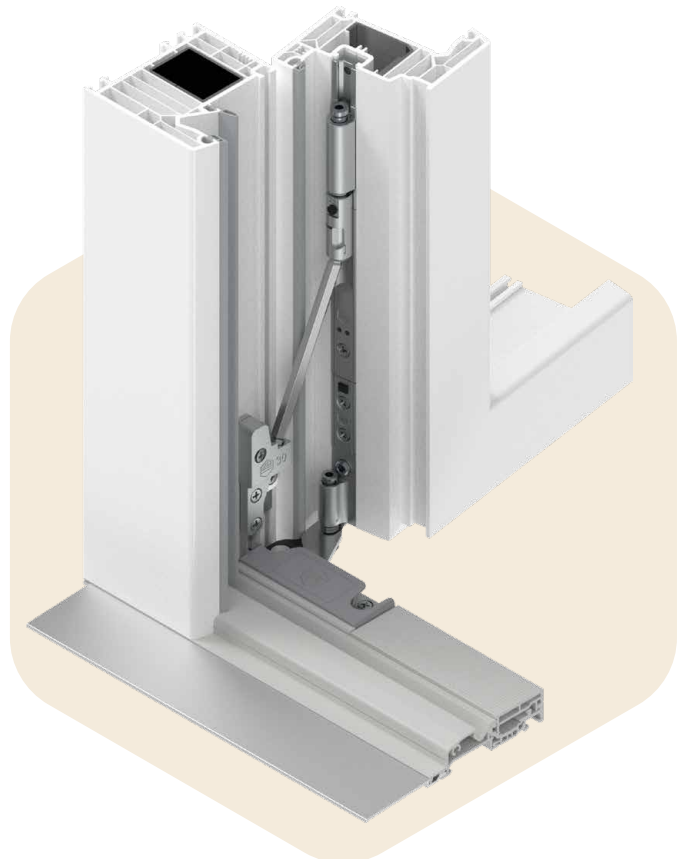

#### BISAGRA OCULTA MULTI POWER

Multi Power es nuestra solución premium para soluciones de diseño: las bisagras ocultas garantizan una excepcional estética de la ventana. Ninguna pieza del herraje es visible cuando la ventana está cerrada. Los marcos superfinos y enrasados se hacen realidad, sin comprometer la funcionalidad ni la seguridad.

#### TRANSFERENCIA DE CARGA PARA PESADAS BALCONERAS

¿Una balconera que deje pasar mucha luz? Con Multi-Matic puede construir balconeras de hasta 180 kilogramos con bisagras ocultas ya que la transferencia de carga transmite el peso de la hoja al marco. Gracias a la plantilla de taladros, la instalación es un juego de niños; y también si el montaje se hace a posteriori.