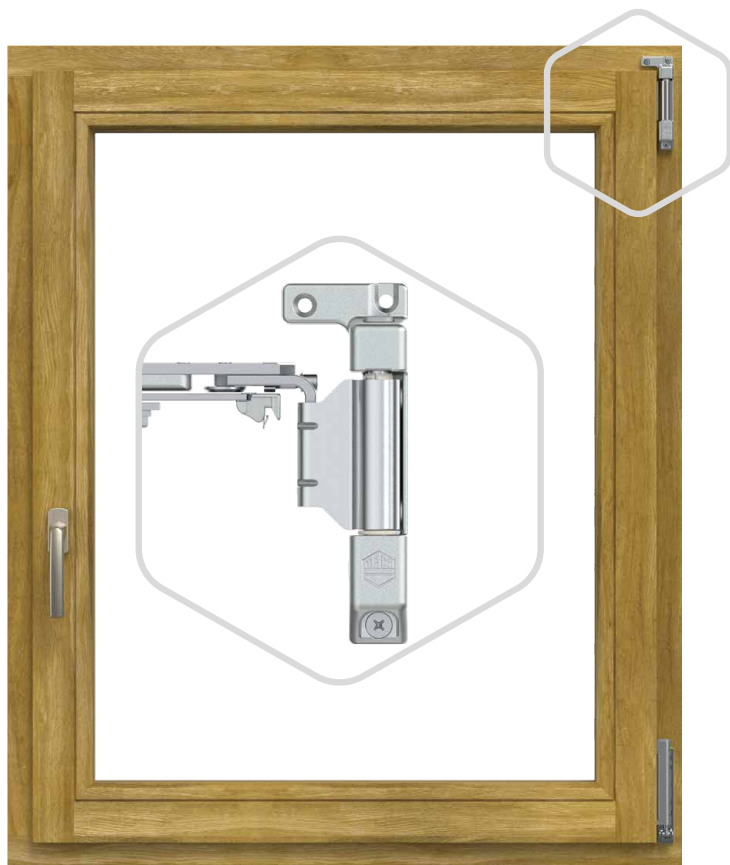

EL HERRAJE PARA PESOS PESADOS MULTI MAMMUT

Multi Mammut, el herraje resistente para requisitos especiales: puede soportar impresionantes pesos de hoja y es, por tanto, la respuesta para el ahorro energético en las ventanas gigantes. Las bisagras con recubrimiento pulverizado están disponibles en varios colores RAL.

¿CERO BARRERAS? MULTI ZERO

¿Un umbral que no sobresale ni un milímetro del suelo? Con Multi Zero fabricará balconeras cómodas y estéticas: el umbral de cero barreras lleva la accesibilidad al extremo, sin peros.