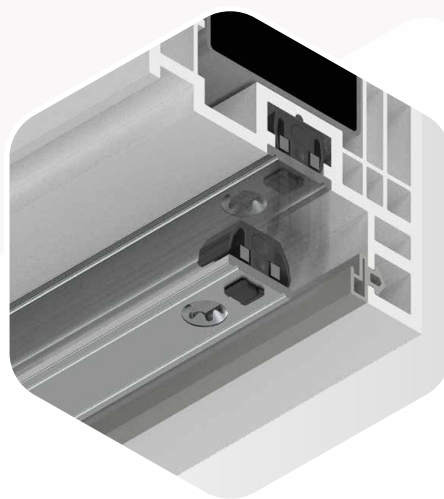

### **BLOQUEO DE OSCILO...**

... o limitador de oscilo. Pequeño componente que cumple dos funciones importantes: protege la hoja de la ventana en posición de oscilo del cierre incontrolado por el viento o limita la apertura del compás en caso de que la hoja en oscilo toque las cortinas o estores.