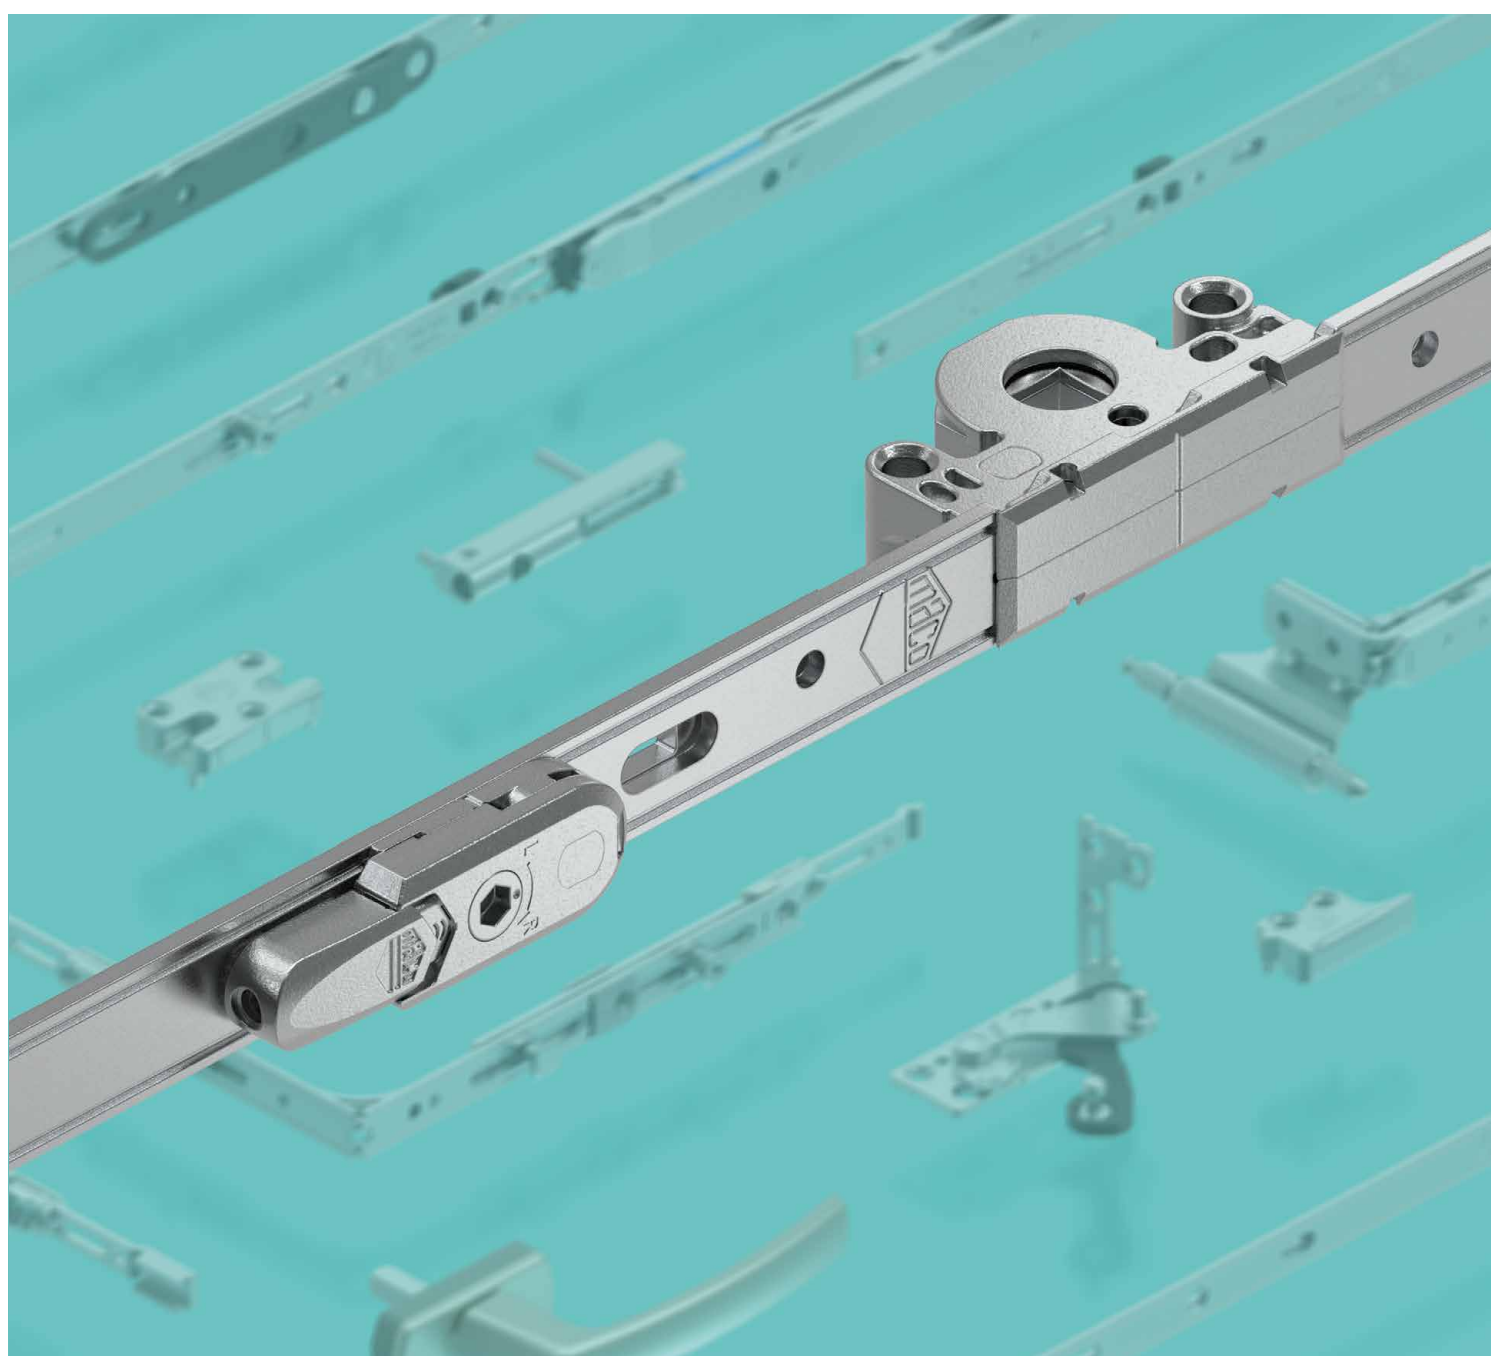

# Desde Premium hasta Clásica

**MACO MULTI-MATIC**

EL HERRAJE DE VENTANA PARA CUALQUIER SOLUCIÓN

MADERA

PVC

ALUMINIO