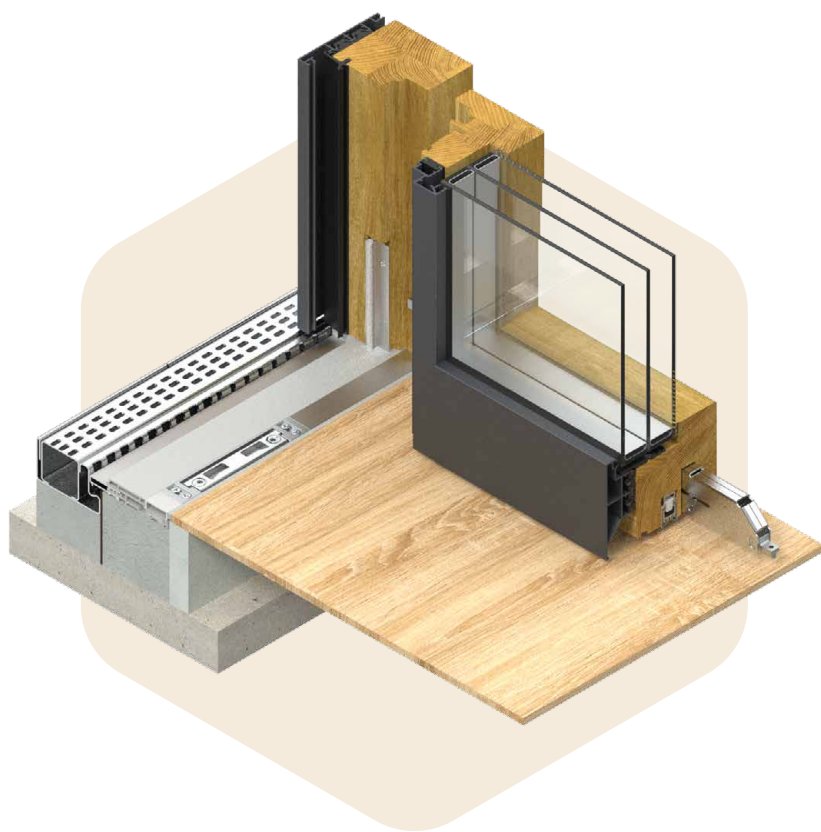

¿CERO BARRERAS? MULTI ZERO

¿Un umbral que no sobresale ni un milímetro del suelo? Con Multi Zero fabricará balconeras cómodas y estéticas: el umbral de cero barreras lleva la accesibilidad al extremo, sin peros.