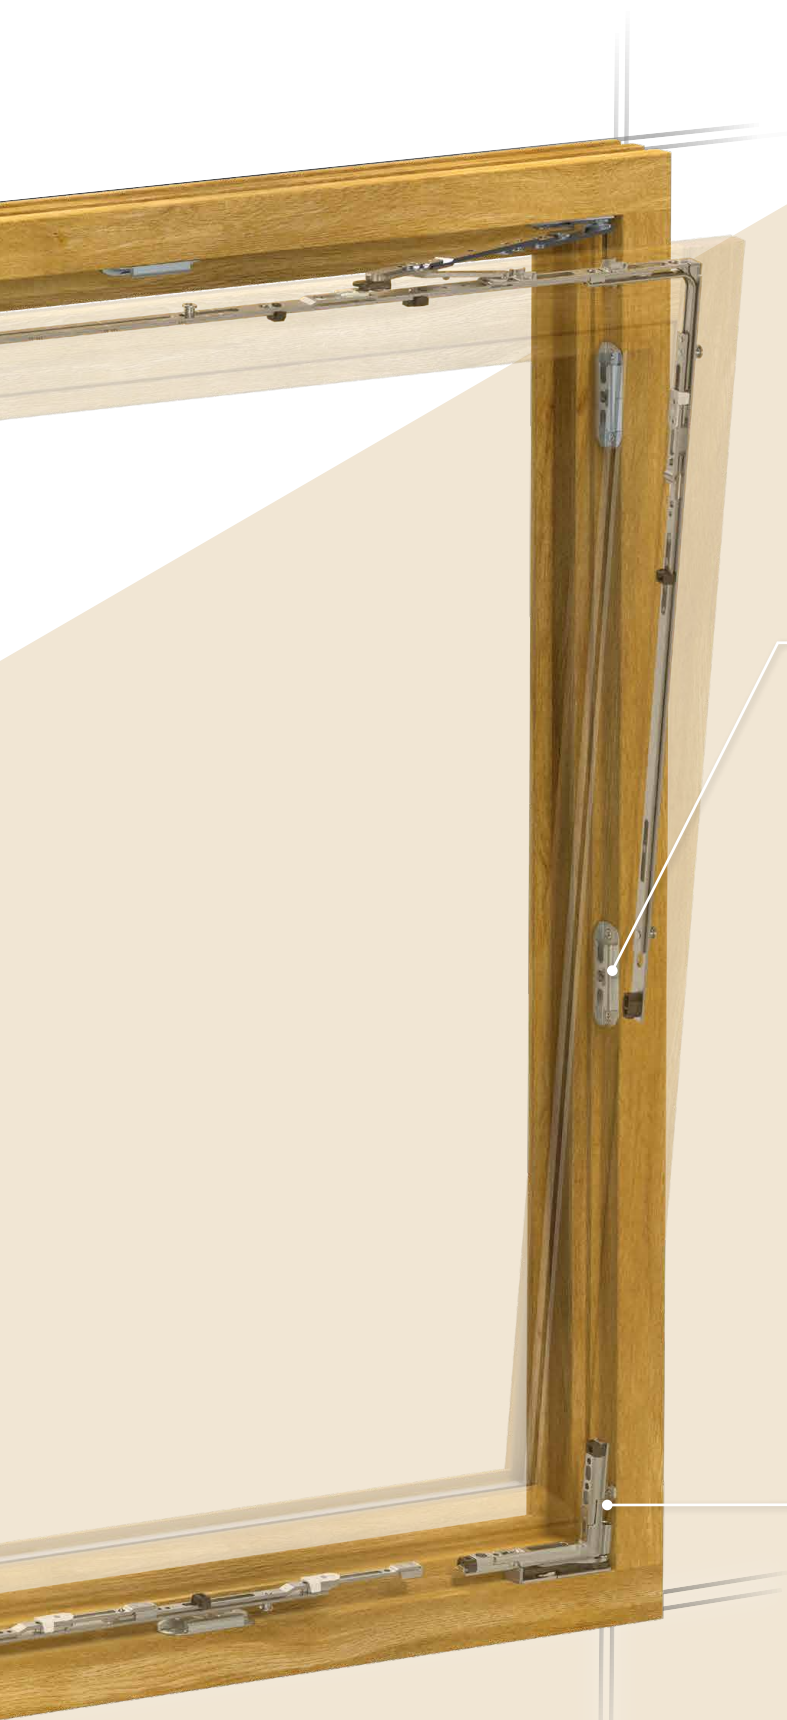

MANILLA CON LLAVE DE BLOQUEO

SENSOR DE VENTANA TRONIC

MADERA  
PVC  
ALUMINIO

CERRADERO DE SEGURIDAD

BISAGRA OCULTA MULTI POWER