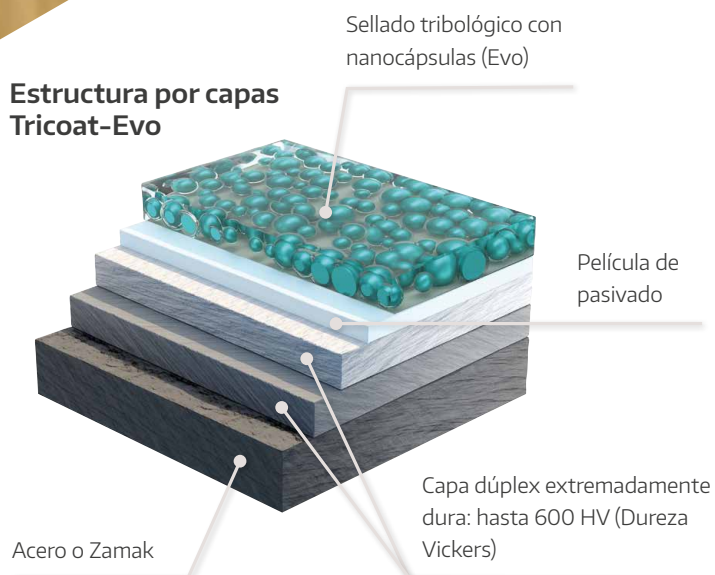

Estructura por capas Tricoat-Evo