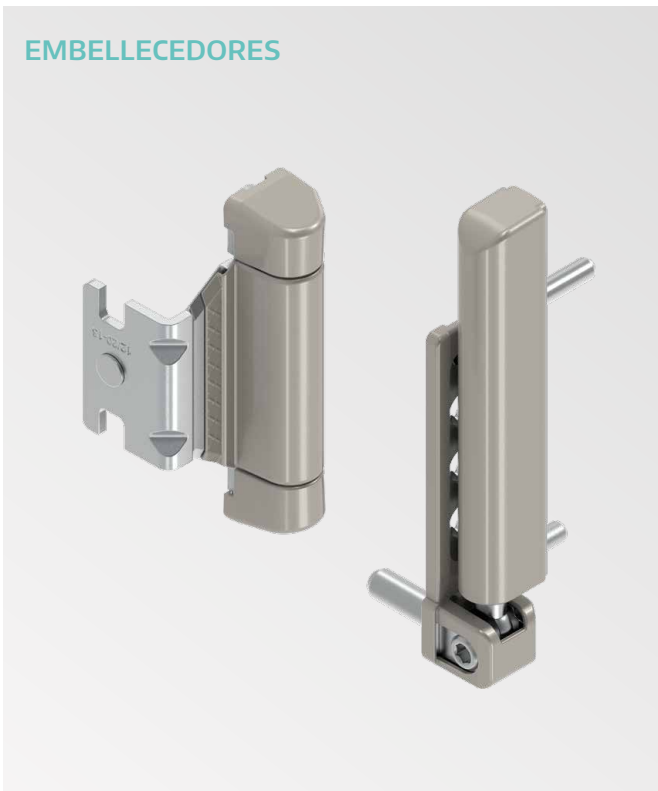

Personalización

Lado bisagra – perfectamente combinado

GAMA DE COLORES

Embellecedores

RAL 9016 Blanco tráfico	RAL 9001 Blanco crema
RAL 9022 Gris claro perlado	Plata
Titanio	Champán
Bronce claro	Marrón F5
Negro	Cromo brillo
	Oro brillo

GAMA DE COLORES

Bisagras

RAL 9016 Blanco tráfico	RAL 9001 Blanco crema
Titanio	RAL 9006 Aluminio blanco
RAL 9007 Aluminio gris	RAL 9005 Negro intenso

La representación de los colores puede diferir del original.