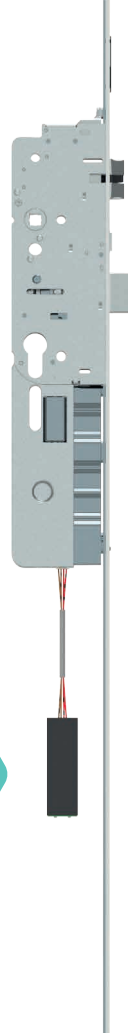

Eersteklas oplossing...

De smartphone-app is niet alleen handig, maar ook de eenvoudigste oplossing voor een esthetisch aanzicht en is ook nog eens onderhoudsarm.