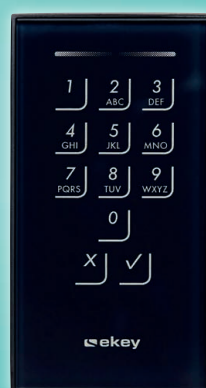

TECHNIEK IN BEWEGING

# Eenvoudig te openen Intelligente Toegangscontrole

MACO openDoor

HOUT  
KUNSTSTOF  
ALUMINIUM

# Toegangs- oplossingen die deuren voor u openen

De sleutel heeft zeker symbolische kracht. Maar toekomstige generaties zullen vertrouwen op handigere opties: smartphone, fingerscan of een toegangscode. Waarom?