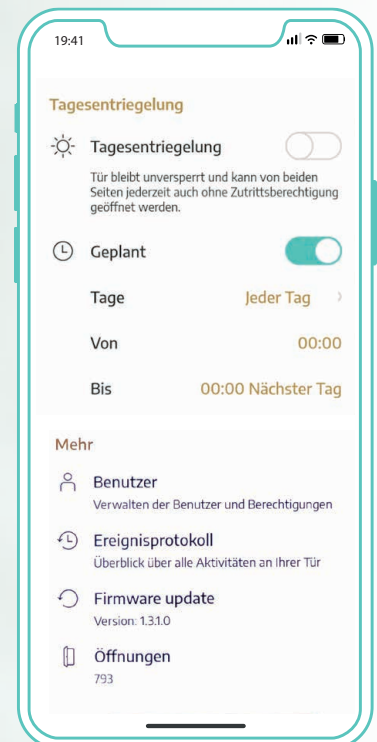

# Eersteklas oplossing...

De smartphone-app is niet alleen handig, maar ook de eenvoudigste oplossing voor een esthetisch aanzicht en is ook nog eens onderhoudsarm.

# ...basisoplossing, of beide?

De fingerscan en de toegangscode kunnen naast de smartphone als deuropener of alleen worden gebruikt.

De deur is daarom handig voor alle generaties toegankelijk.

## De smartphone-app

De smartphone maakt deel uit van het dagelijks leven en is altijd bij ons. Is het dan niet logisch om hem te gebruiken om de voordeur te openen? MACO heeft hiervoor een app ontwikkeld: het verandert de smartphone in een sleutelvervanger en is de handige, moderne en kosten-effectieve toegangsoptie – een alternatief voor een toegangscode of fingerscan.