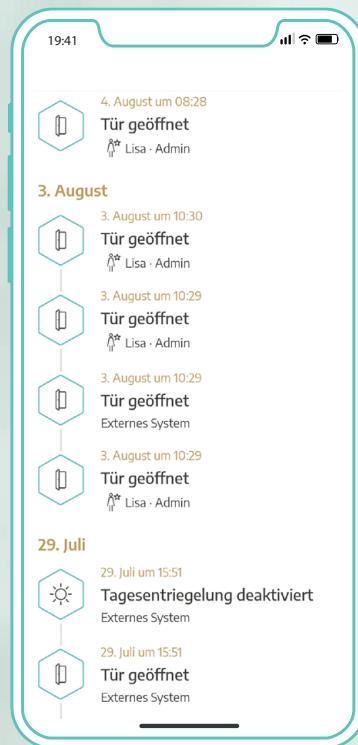

Instinct by MACO

De smartphone-app

De smartphone maakt deel uit van het dagelijks leven en is altijd bij ons. Is het dan niet logisch om hem te gebruiken om de voordeur te openen? MACO heeft hiervoor een app ontwikkeld: het verandert de smartphone in een sleutelvervanger en is de handige, moderne en kosten-effectieve toegangsoptie – een alternatief voor een toegangscode of fingerscan.

De Instinct app is gratis beschikbaar voor iOS en Android.

Gewoon downloaden via de App- of Play Store, activeren en deuren instellen.