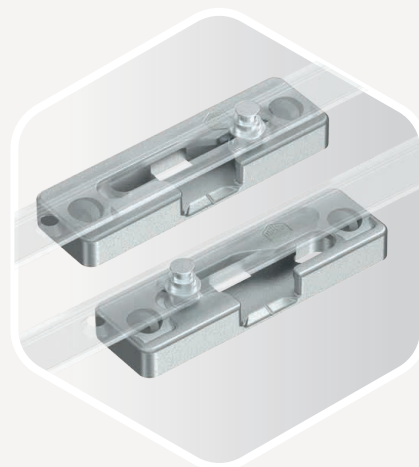

SKB-Z

Przesuwanie i wietrzenie

Okucia przesuwno-uchylne sterowane ręcznie

Przesuwanie ze świeżym powietrzem: oto SKB-Z. Alternatywa dla PAS, jeśli klient oczekuje wentylacji uchylnej. Ten system okuć jest również samoblokujący i łatwy w obsłudze jedną ręką. Gdy klamka znajduje się w pozycji otwartej, blokada zapobiega niezamierzonemu zamknięciu skrzydła.

WIETRZENIE UCHYLNE SKB-Z
Wpuszcza świeże powietrze

WÓZKI TANDEMOWE SKB-Z
Obsługują skrzydła o wadze do 200 kg

**SZEROKOŚĆ ODSTAWIENIA
PODCZAS WIETRZENIA**
Zaledwie 5 mm – niewidoczne
od zewnątrz

BEZPIECZEŃSTWO RC2
Również w pozycji wietrzenia