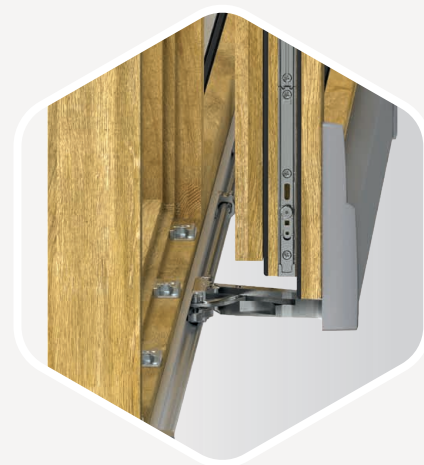

SZYNA MASKUJĄCA

ZATRZASK NA NAPĘDZIE NAROŻNYM

Umożliwia samozaciskanie na dole

WÓZKI 160 KG

SKB-S

Po prostu bezpiecznie

Standardowe okucia przesuwno-uchylne

Dzięki SKB-S masz pod ręką swój podstawowy system. Jest to rozwiązanie dla klientów poszukujących tradycyjnych drzwi okiennych: otwieranie i zamykanie odbywa się ręcznie. Kluczowe dane: wyposażenie RC2 w standardzie, wąska 125-milimetrowa szerokość otwarcia, wózek rolkowy o udźwigu 160 kilogramów.

ROLKOWE CZOPY ZABEZPIECZAJĄCE
W standardzie

SZEROKOŚĆ ODSTAWIENIA 125 MM
Umożliwia montaż bardzo grubych profili skrzydeł

ZAŚLEPKA

WÓZKI 160 KG

Wszystko z jednej ręki?

Dostarczamy rozwiązania okuć do systemów przesuwnych, okien i drzwi – do drewna, PVC i aluminium. Zapraszamy do zapoznania się z naszą wszechstronną ofertą systemów, obejmującą kompleksową obsługę. Dowiedz się więcej na naszej stronie internetowej www.maco.eu lub skontaktuj się z doradcą klienta MACO. Śledź nas w mediach społecznościowych, aby uzyskać najnowsze informacje.