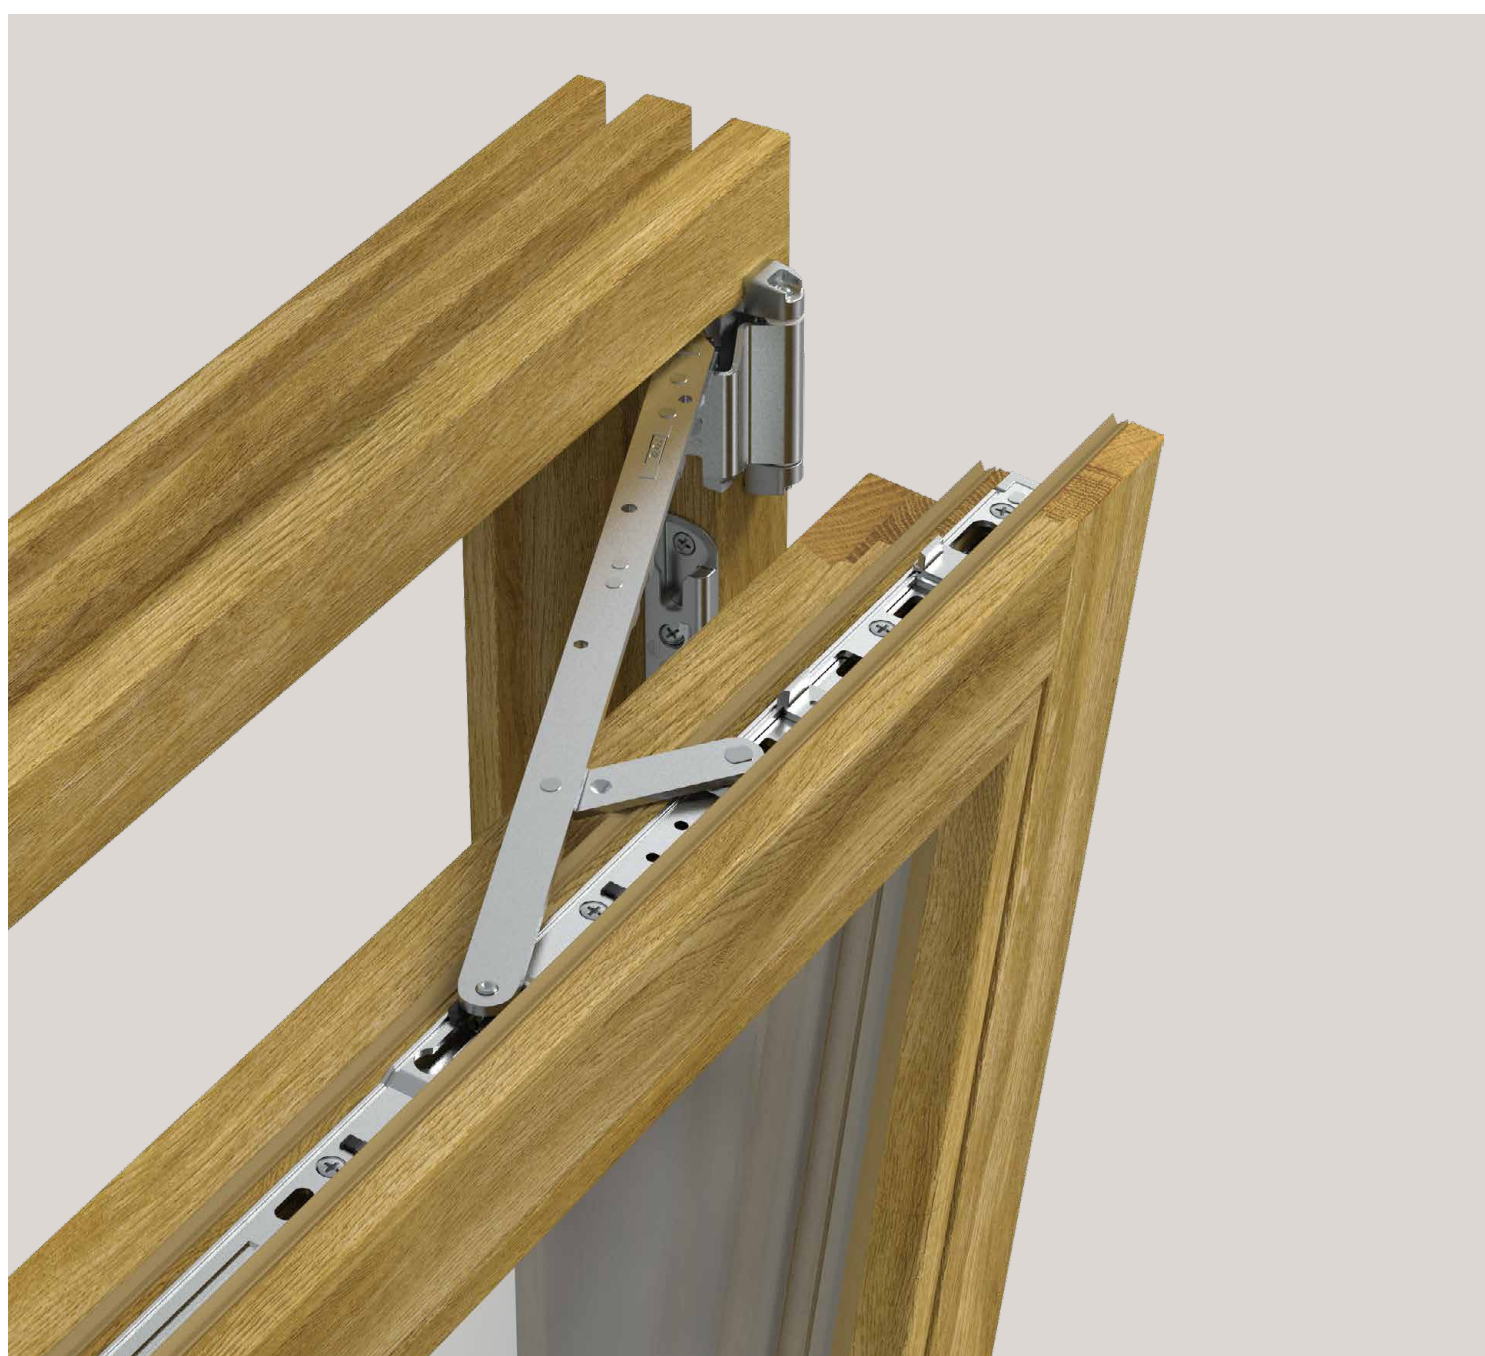

TECHNIEK IN BEWEGING

Het totaal systeem MACO Multi Matic (IQ) – gegarandeerde kwaliteit

HOUT
PVC
ALUMINIUM

Alles uit één bron

MACO Multi Matic is al jaren ons beproefde platform met oplossingen en systeemcomponenten voor draai-kiep-ramen. Wij bieden alles wat de ramen ondersteunt, beweegt, opent, sluit, functies toevoegt en toegankelijk maakt. Ons hele beslagassortiment bouwt niet alleen systematisch op elkaar voort en het kan ook gecombineerd worden, we breiden het ook voortdurend uit en ontwikkelen bestaande elementen verder – vanaf nu herkenbaar aan het achtervoegsel IQ. **MACO Multi Matic (IQ) – het totaal systeem**

02 Grote individualiteit

Vierkant of driehoekig, rond en schuin: MACO Multi Matic maakt alle raamontwerpen mogelijk.

03 Comfortabele standaard

Zonder toebehoren: Veel functies en beveiligingsmechanismen zijn inbegrepen bij MACO Multi Matic.