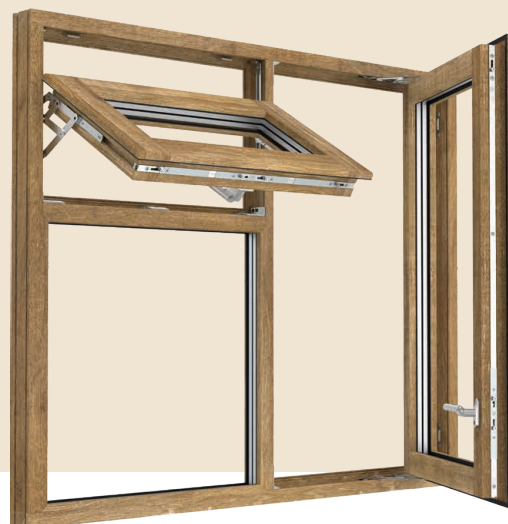

Une vie plus belle : des profilés de fenêtres plus étroits permettent des solutions de fenêtres plus attrayantes

02 Une sécurité maximale

Tests encore plus poussés : MKV surpasse toutes les exigences officielles en matière de protection contre l'effraction.

MACO Espags MKV télescopique

MKV télescopique est notre crémonne variable avec ferrure télescopique. Cela signifie qu'elle peut être facilement ajustée à la longueur du cadre, sans aucune découpe de matériau. Par la suite, cela permet non seulement un montage plus rapide, mais aussi des profilés de fenêtre plus étroits. Ceux-ci sont à leur tour plus légers en poids et en apparence, ce qui se traduit par un plus grand confort et un design plus élégant.

LA TECHNOLOGIE
QUI ÉVOLUE

Propriétés spéciales

Ce sur quoi vous pouvez compter

MACO Espags MKV avec accroche

MKV avec accroche est notre ferrure variable, spécialement conçue pour être coupée en longueur. La suppression de matériau pour l'adapter à la longueur du cadre peut être envisagée et est possible à tout moment. Cela permet également un montage plus rapide, car il n'est pas (plus) nécessaire de percer dans les angles. Comme chacune de nos crémones variables, il permet des profils de fenêtre plus étroits et donc un meilleur confort et un design plus élégant.

MACO Espags MKV Rail

MKV Rail est notre crémone variable proposée en différentes versions. Grâce à ce type de construction et de fonctionnement, elle offre une protection particulièrement élevée contre l'effraction tout en conservant le même confort : il suffit de tourner la poignée de 90° pour que la fenêtre soit sécurisée à plusieurs endroits. Le **MKV Rail** est disponible en différentes longueurs fixes.