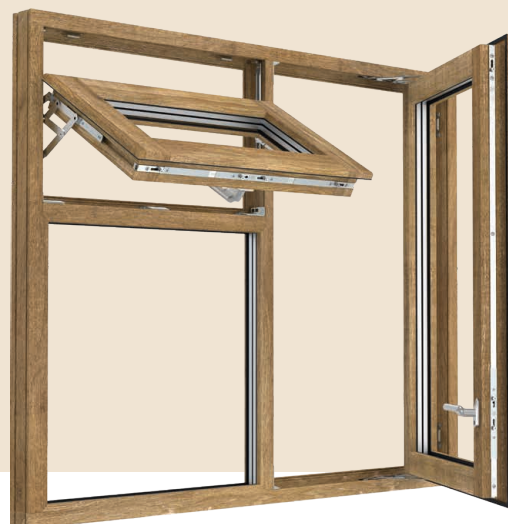

Výhody pre spracovateľov

01 Efektívna montáž

Jednoducho lepšie: každé riešenie s hranovou závorou sa montuje rýchlo a efektívne.

02 Vyspelá rozmanitosť

Dôsledne premyslené: pre každú konštrukciu okna ten správny uzamykací mechanizmus z jedného zdroja.

©AdobeStock, Monkey Business

Špeciálne vlastnosti Na čo sa môžete spoľahnúť

MACO Espags MKV teleskopická

MKV teleskopická hranová závora je vybavená teleskopickým systémom, ktorý umožňuje jednoduché prispôsobenie výšky krídla bez potreby zakrátenia dielu. Tento inovatívny systém zrýchľuje montáž a zároveň umožňuje používať užšie, ľahšie a elegantnejšie okenné profily. Výsledkom je vyšší komfort a vylepšený dizajn.

Špeciálne vlastnosti Na čo sa môžete spoľahnúť

MACO Espags MKV na mieru

MKV na mieru je praktická hranová závora navrhnutá na jednoduché zakrátenie. Odstránenie materiálu na úpravu podľa výšky krídla je teda vopred zohľadnené a možné kedykoľvek. Tento proces urýchľuje montáž, pretože odstraňuje potrebu opracovania okolo rohov. Umožňuje využívať užšie okenné profily, čo zvyšuje komfort a vylepšuje dizajn.

MACO Espags MKV Rail

MKV Rail je hranová závora dostupná v rôznych variantoch. Vďaka jej konštrukcii poskytuje pri zachovaní rovnakého komfortu mimoriadne vysokú ochranu proti vlámaniu. Stačí otočiť kľučku okna o 90°, a okno je okamžite zabezpečené na viacerých miestach. **MKV Rail** je k dispozícii v rôznych dĺžkach.