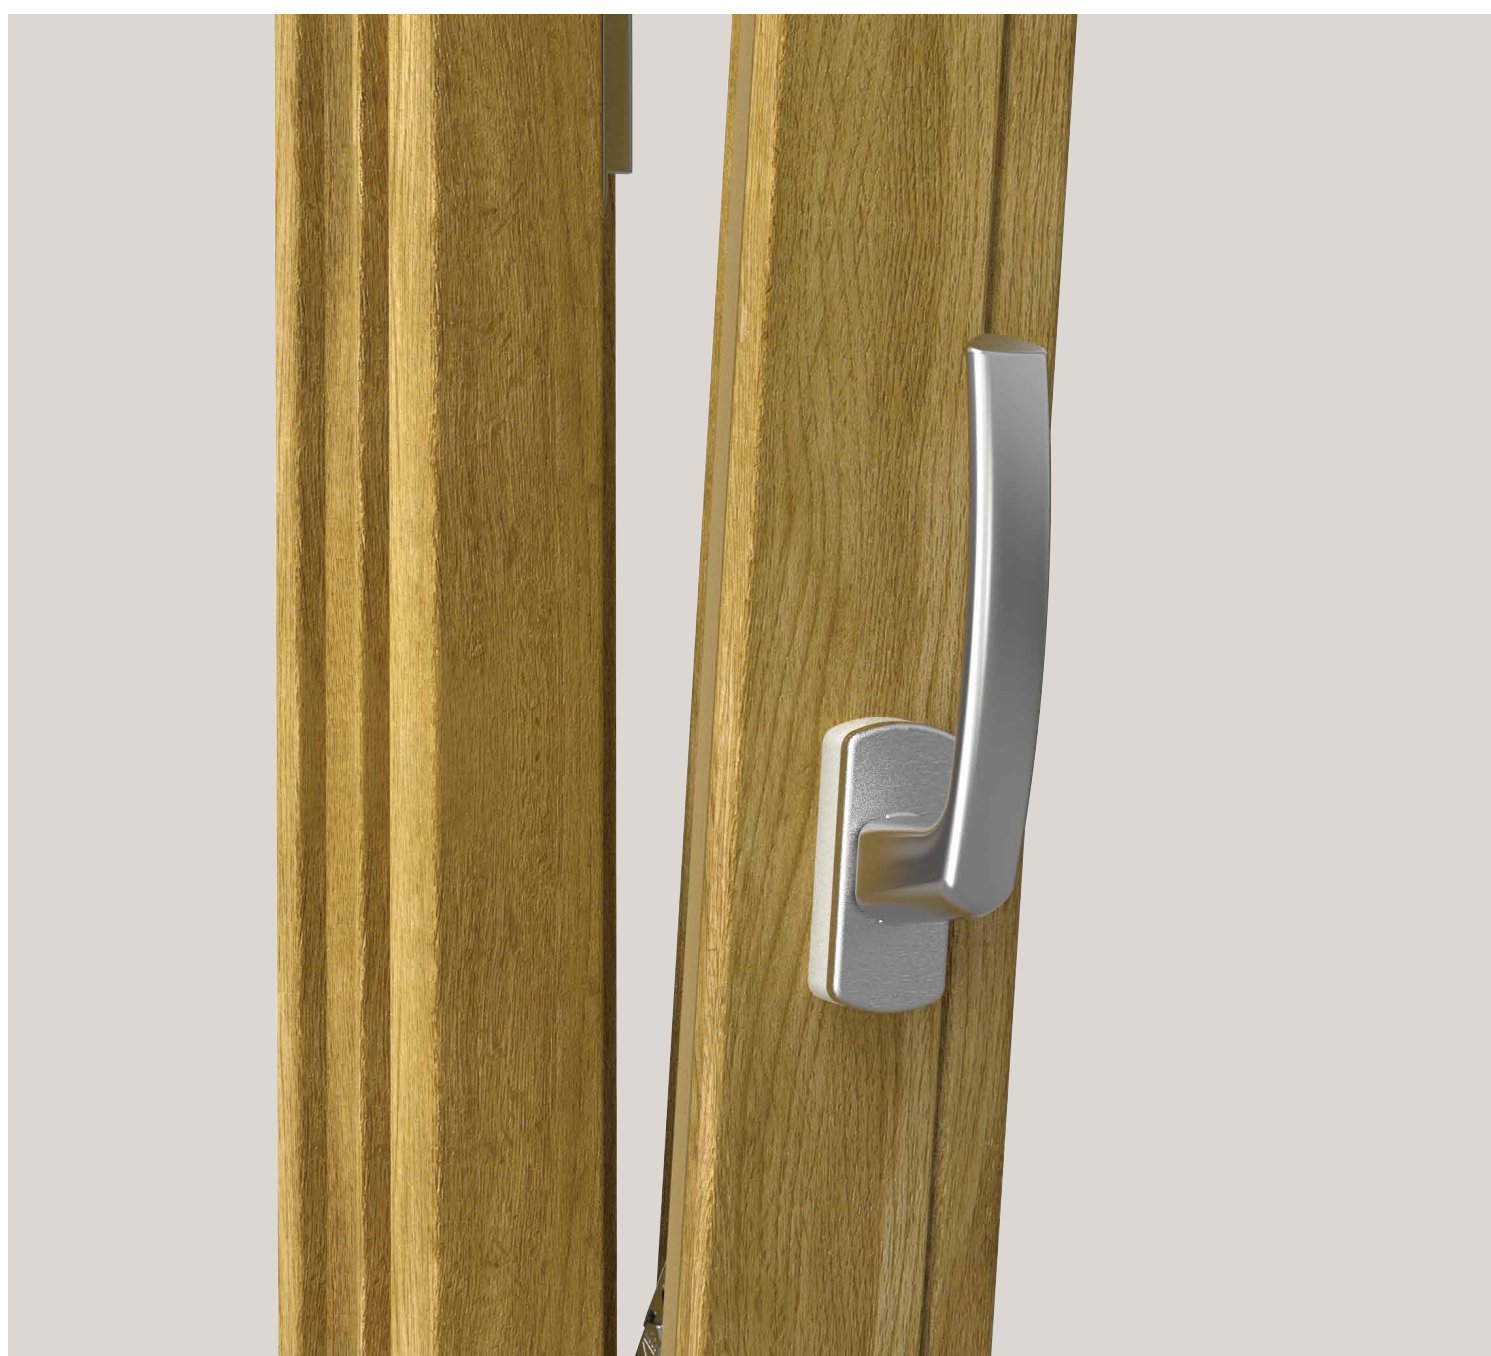

TECHNIK DIE BEWEGT

Griffe für individuelles Fensterdesign

MACO Emotion

HOLZ
PVC
ALUMINIUM

Für Fenster, Balkon- und Terrassentüren

Öffnen, kippen, schließen: Mit **MACO Emotion** bieten wir die passenden Griffe, die Funktionalität, Qualität und Design in Bestform vereinen. Unsere Fenstergriffe sind in verschiedenen Ausführungen, Farben und Materialien erhältlich und ermöglichen so Fensterlösungen mit unterschiedlichen Schwerpunkten: von elegant und dezent über sicher und robust bis zu funktional und wirtschaftlich – alle mit 10 Jahren Funktionsgarantie.

Tresor

Mit Sperrknopf oder Sperrzylinder: Diese Grifflösung bietet nach DIN-Norm einen erhöhten Einbruchschutz. Als abschließbare Variante auch ideal als Kindersicherung gegen ungewolltes Öffnen.

Harmony