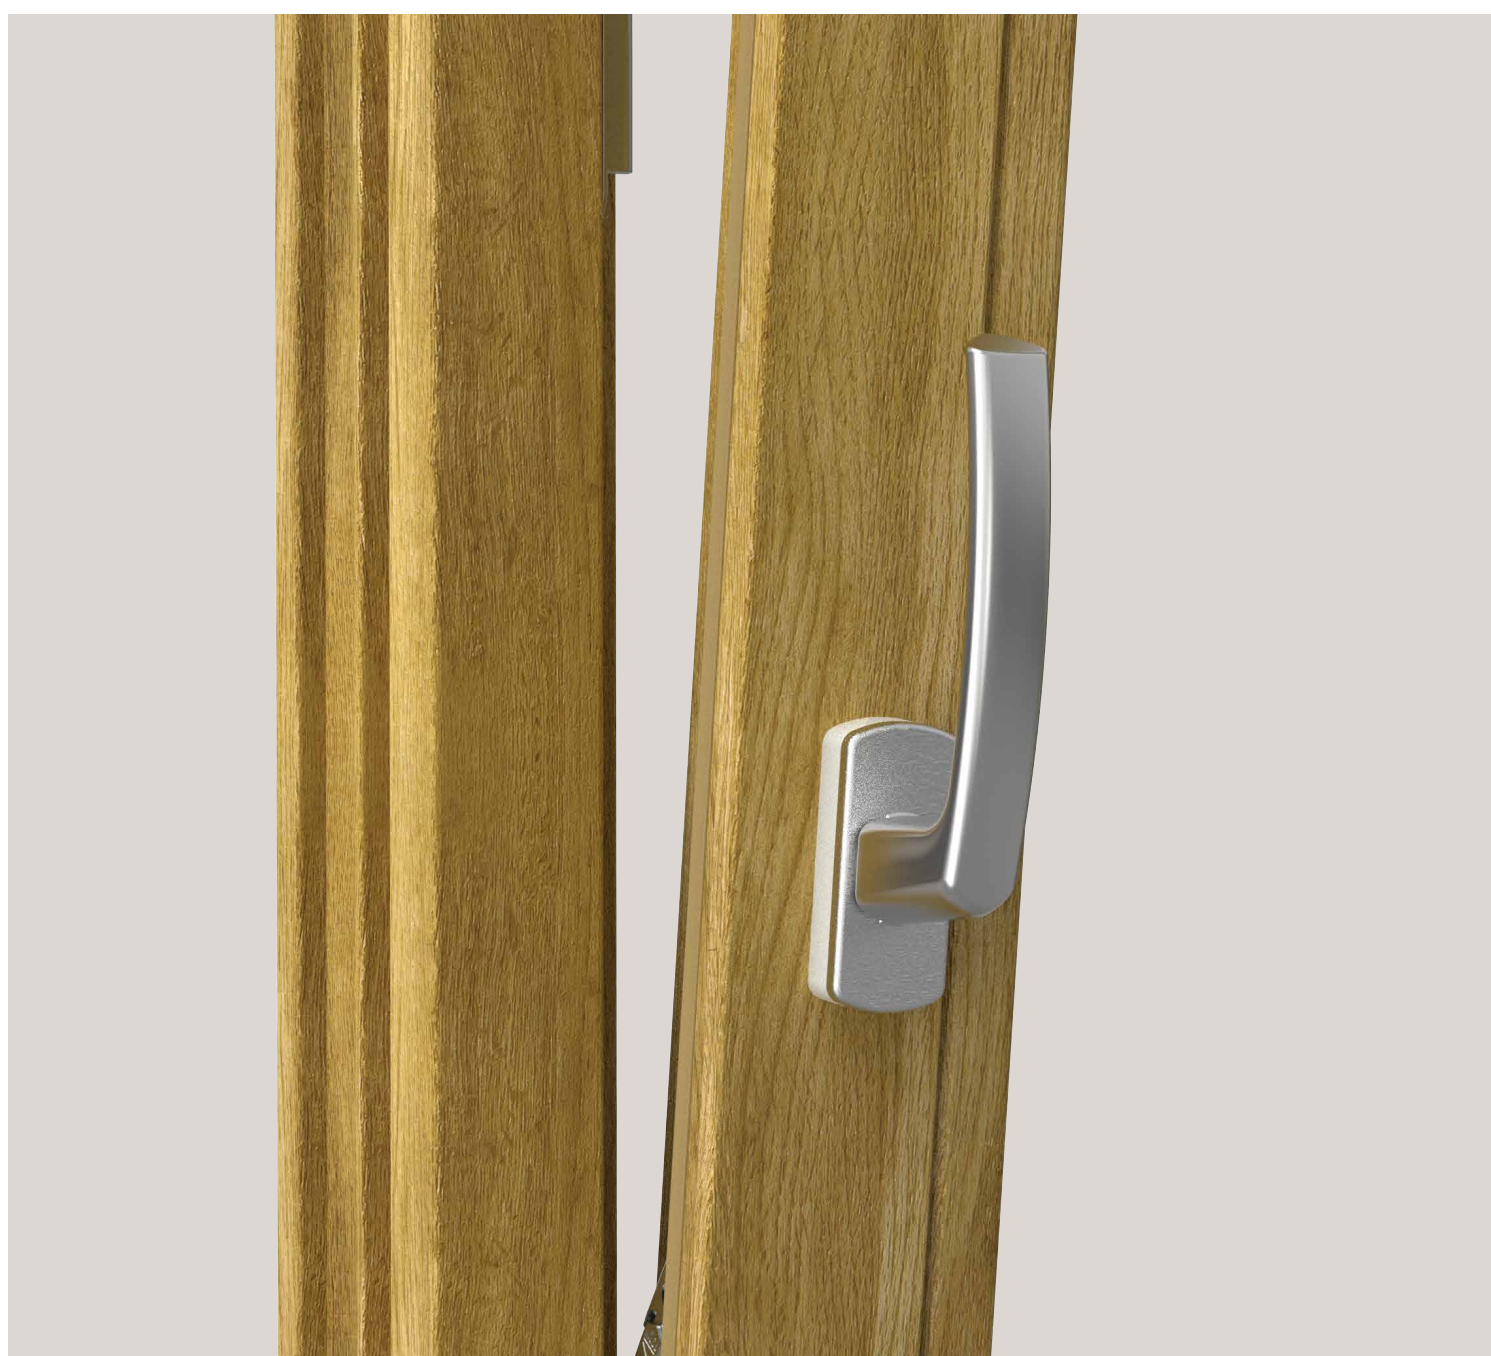

LA TECHNOLOGIE
QUI ÉVOLUE

Poignées pour fenêtres personnalisées MACO Emotion

BOIS
PVC
ALUMINIUM

Pour les fenêtres, les portes de balcon et de terrasse

Ouvrir, basculer, fermer : avec **MACO Emotion**, nous proposons des poignées adaptées qui allient fonctionnalité, qualité et design. Nos poignées de fenêtre sont disponibles dans différents modèles, coloris et matériaux et permettent ainsi de réaliser des fenêtres aux avantages variés : élégantes et sobres, sécurisées, solides, fonctionnelles et économiques. Toutes possèdent une garantie de fonctionnement de 10 ans.

Tresor

Avec bouton ou cylindre de blocage : cette solution de poignée offre une protection élevée contre l'effraction conformément à la norme DIN. La version verrouillable est également idéale pour protéger les enfants d'ouvertures involontaires.