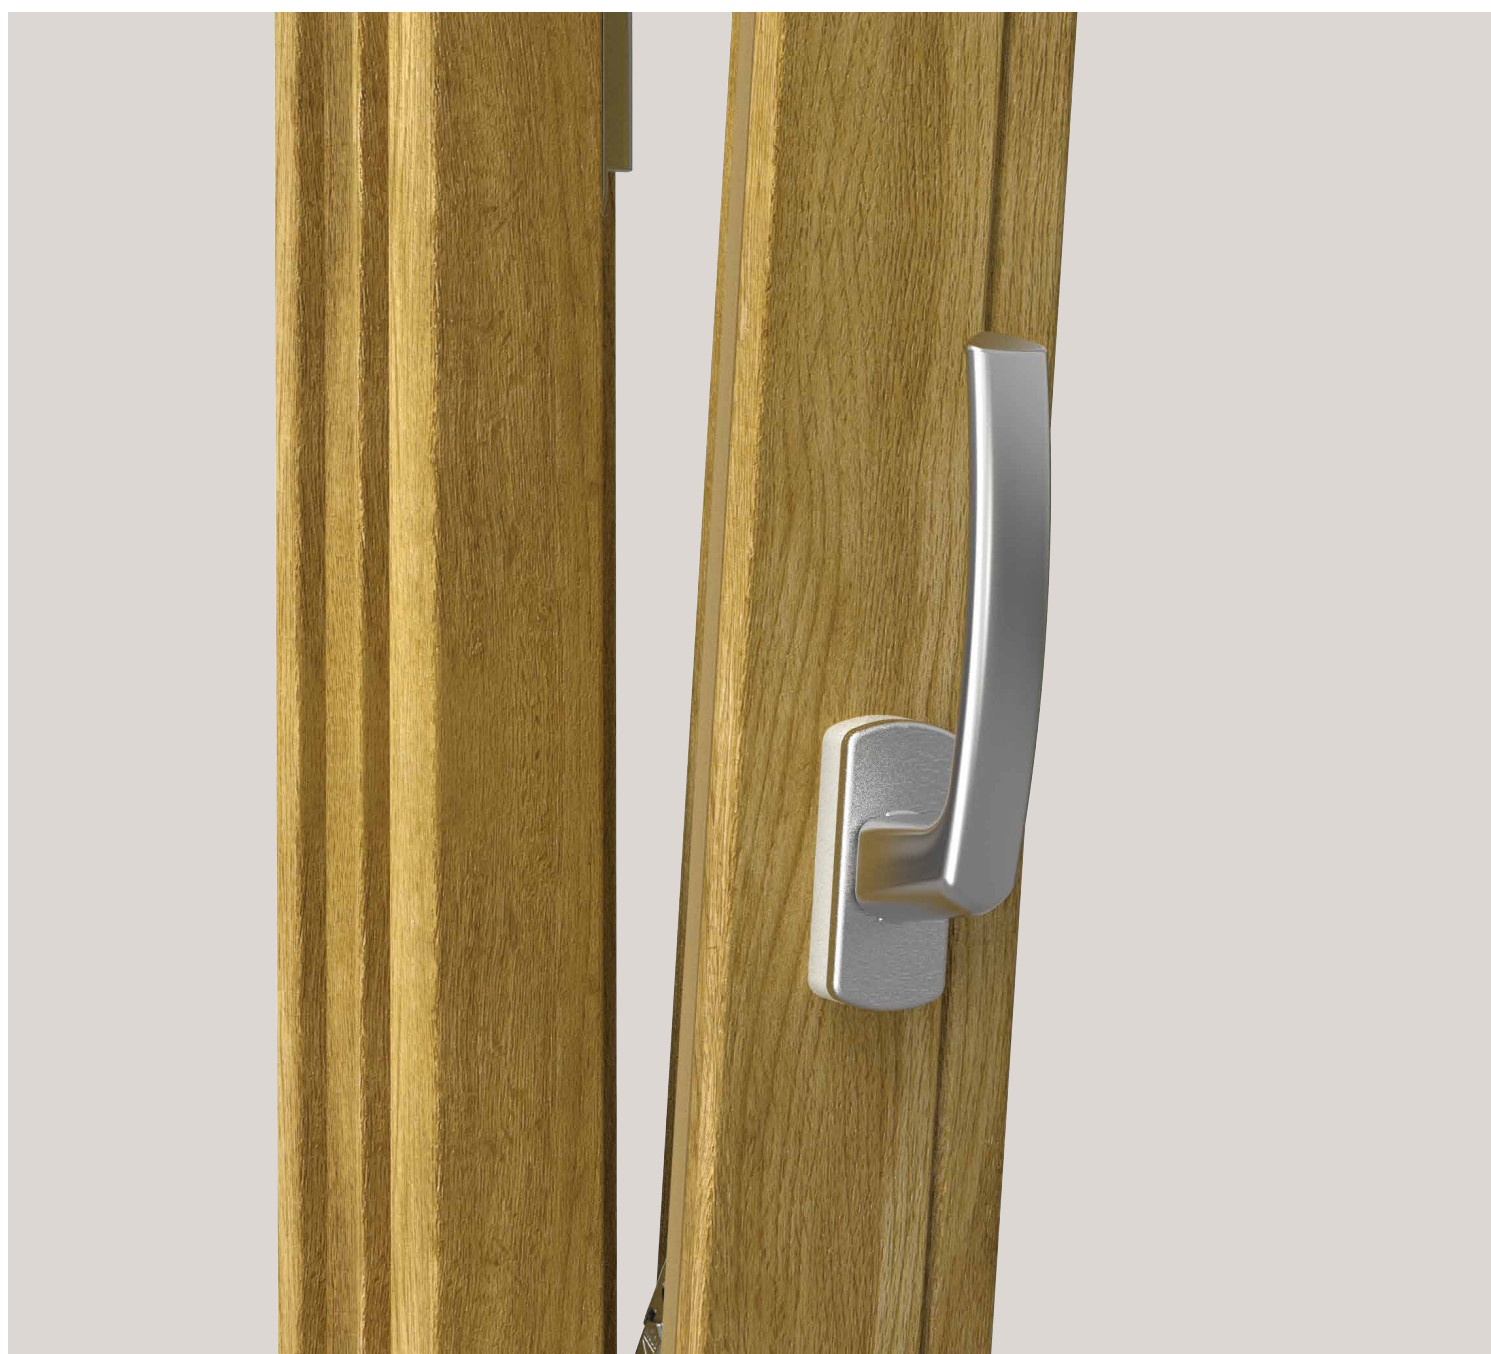

TECHNIKA
KTÓRA PORUSZA

Klamki do indywidualnych projektów okien MACO Emotion

DREWNO
PCW
ALUMINIUM

Do okien, drzwi balkonowych i tarasowych

Otwieranie, uchylanie, zamykanie: w serii **MACO Emotion** oferujemy pasujące klamki, które łączą funkcjonalność, jakość i design w najlepszej formie. Nasze klamki okienne są dostępne w różnych wersjach wykonania, kolorach i materiałach, co umożliwi tworzenie rozwiązań okiennych o rozmaitych walorach: od eleganckich i dyskretnych, przez bezpieczne i solidne, do funkcjonalnych i ekonomicznych – wszystkie z 10-letnią gwarancją działania.