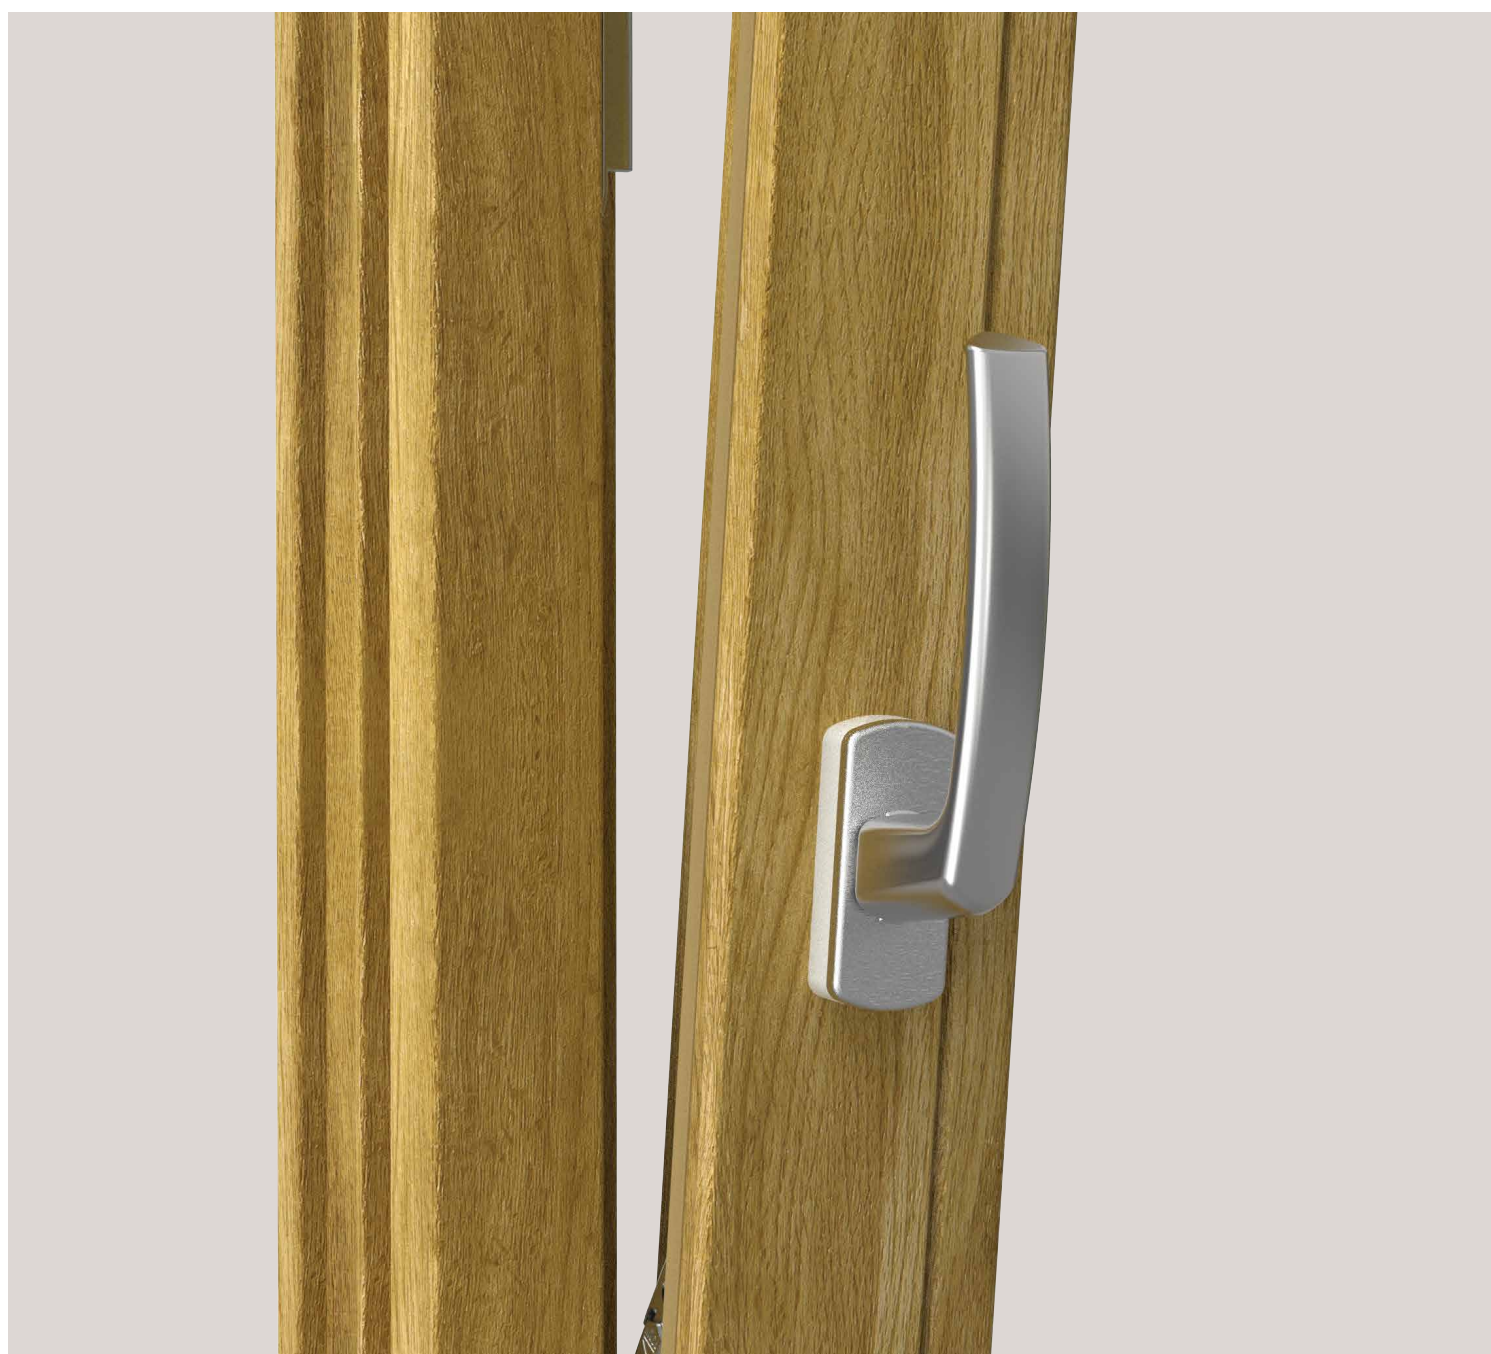

TECHNIKA V POHYBE

Kľučky pre jedinečný dizajn okien MACO Emotion

DREVO
PVC
HLINÍK

Pre okná, balkónové a terasové dvere

Otváranie, sklápanie, zatváranie: kľučky **MACO Emotion** prinášajú spojenie špičkovej funkčnosti, kvality a dizajnu v jednom. Naše okenné kľučky sú dostupné v rôznych štýloch, farbách a materiáloch, čím umožňujú flexibilné riešenia: od elegantných a nenápadných cez robustné a bezpečné až po funkčné a cenovo výhodné. A to všetko s 10-ročnou zárukou na funkčnosť.