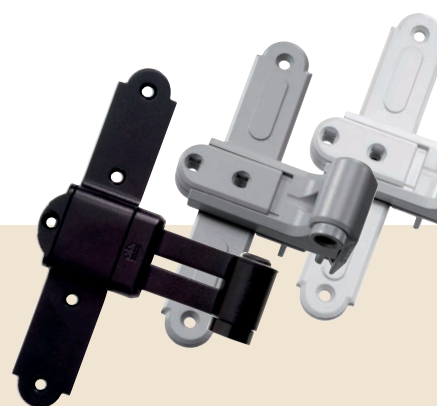

©AdobeStock, Kristina Blokhin

Características especiales

Variedad de colores respetuosa con el medio ambiente

Tres colores estándar y más: el **herraje de contraventana MACO Rustico** está disponible en negro, gris y blanco. Naturalmente es respetuoso con el medio ambiente en MACO, ya que nuestros colores no contienen disolventes.

Amplia gama de accesorios

Más disfrute de las contraventanas: **MACO Rustico** ofrece una amplia gama de accesorios para ello. Por ejemplo, los retenedores de contraventana apenas visibles que mantienen las contraventanas en su sitio, o el dispositivo anti palanca que soporta fuertes vientos cuando las contraventanas están abiertas. El abridor interno, que facilita la apertura de las contraventanas incluso cuando las ventanas están cerradas, proporciona un alto nivel de comodidad de uso.

Inteligente protección de acceso

Las contraventanas cerradas no sólo son una buena protección contra las miradas indiscretas. También están protegidas contra un desmontaje no deseado. Los pernos, es decir, los elementos que unen la contraventana a la mampostería o al marco de la ventana, están atornillados lateralmente y, por tanto, son inaccesibles cuando la contraventana está cerrada.