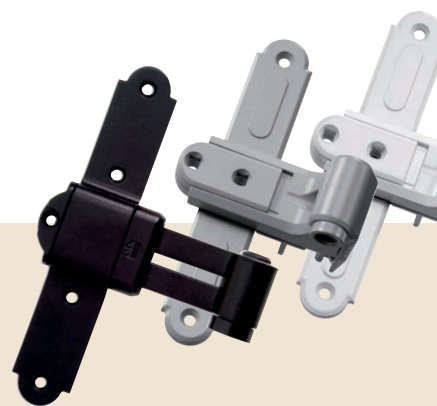

©AdobeStock, Kristina Blokhin

Bijzonderheden

Milieuvriendelijke kleuropties

Drie standaardkleuren en meer: **MACO Rustico luikbeslag** is verkrijgbaar in zwart, grijs en wit. Het zijn natuurlijke en milieuvriendelijk kleuren zonder toegevoegde oplosmiddelen.

Groot assortiment aan toebehoren

Meer plezier van luiken: **MACO Rustico** biedt hiervoor een uitgebreid assortiment aan toebehoren. Bijvoorbeeld nauwelijks zichtbare luikhengens die de luiken op hun plaats houden, of de uittil beveiliging die bestand is tegen sterke wind als de luiken open staan. De interne luikopener, waarmee u de luiken gemakkelijk kunt openen, zelfs als de ramen gesloten zijn, zorgt voor een hoog bedieningsgemak.

Slimme toegangsbeveiliging

Gesloten luiken zijn niet alleen een goede bescherming tegen nieuwsgierige blikken. Ze zijn ook beschermd tegen diefstal. De hengens, d.w.z. de elementen die het luik met het metselwerk of het raamkozijn verbinden, worden aan de zijkant vastgeschroefd – en zijn dus onbereikbaar als het luik gesloten is.