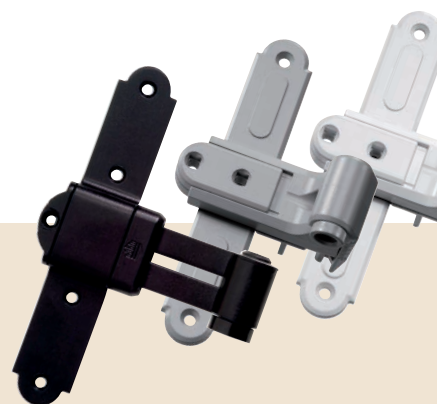

©AdobeStock, Kristina Blokhin

Cechy szczególne

Różne kolory przyjazne dla środowiska

Trzy kolory standardowe i nie tylko: **Okucia do okiennic MACO Rustico** są dostępne w kolorze czarnym, szarym i białym. W MACO zawsze stawiamy na ekologię, ponieważ nasze lakiery nie zawierają rozpuszczalników.

Liczne akcesoria

Większa radość korzystania z okiennic: w tym celu **MACO Rustico** oferuje bogaty asortyment akcesoriów. Na przykład ledwo widoczne uchwyty mocujące okiennice lub zabezpieczenie przed wyczepieniem, które wytrzyma silny wiatr nawet przy otwartych okiennicach. Wysoki komfort obsługi zapewnia otwieracz do okiennic, który pozwala na wygodne otwieranie okiennic nawet przy zamkniętych oknach.

Sprytna ochrona przed dostępem

Zamknięte okiennice są nie tylko skutecznym zabezpieczeniem przed ciekawskimi spojrzeniami. One same też są chronione przed niepożądanym demontażem. Wsporniki, czyli elementy, które mocują okiennicę do muru lub ramy okiennej, są przykręcone z boku – i tym samym niedostępne przy zamkniętej okiennicy.