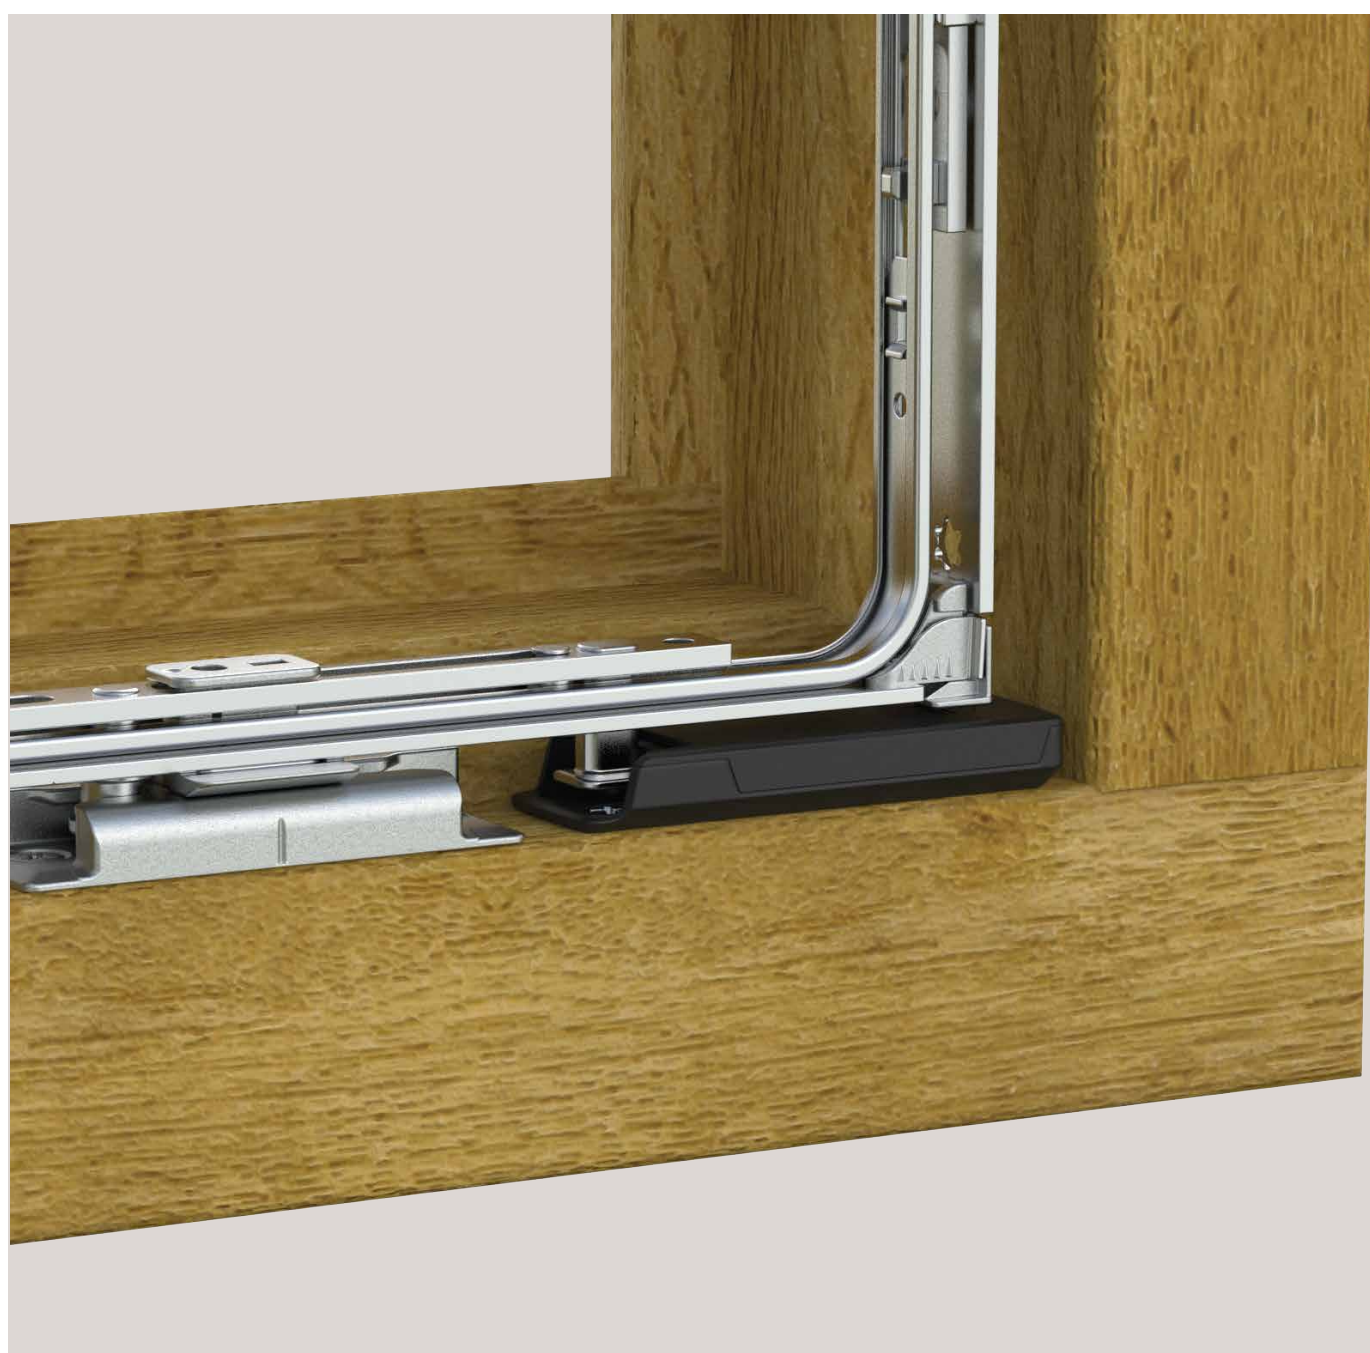

TECHNIEK IN BEWEGING

Sensoren voor een veilig huis

MACO Tronic

HOUT
PVC
ALUMINIUM

Statuscontrole via bekabeling of draadloos

Open of gesloten? **MACO Tronic** zorgt ervoor dat de status van ramen en deuren altijd duidelijk is. De sensoren kunnen eenvoudig worden geïntegreerd in smart home-systemen en kunnen ook worden gebruikt als onderdeel van een alarmsysteem voor de beveiliging van eigendommen. **MACO Tronic sensoren** zijn verkrijgbaar als bedrade versie of als draadloze sensoren.