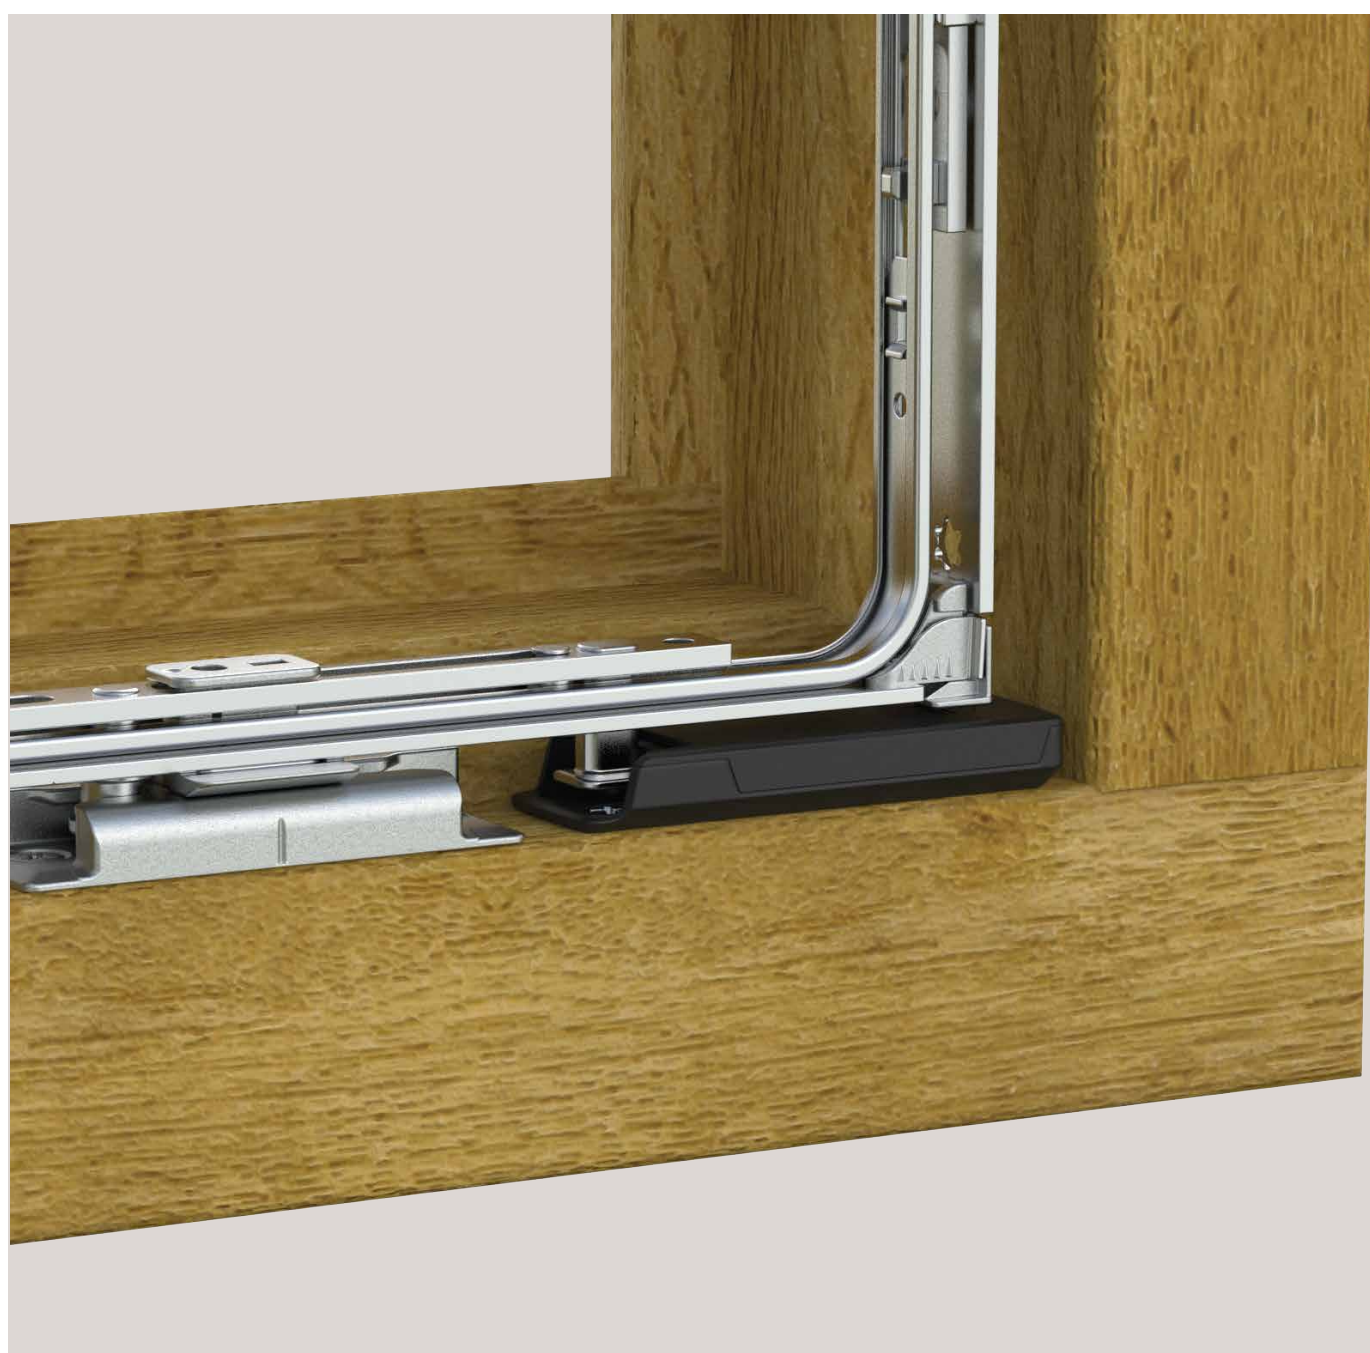

TECHNIKA V POHYBE

Senzory pre vyššiu bezpečnosť MACO Tronic

DREVO

PVC

HLINÍK

Kontrola stavu cez kábel alebo bezdrôtovo

Otvorené alebo zatvorené? S **MACO Tronic senzormi** máte vždy prehľad o stave okien a dverí. Sensory možno ľahko integrovať do Smart-Home systémov a použiť ako súčasť alarmových systémov na ochranu objektov. **MACO Tronic senzory** sú dostupné v káblovej verzii alebo ako bezdrôtové senzory, ponúkajú flexibilitu podľa vašich potrieb.

02 Široká kompatibilita

Pripravené na použitie: **MACO Tronic senzory** podporujú bezdrôtový štandard EnOcean alebo sa jednoducho pripájajú cez kábel.

©AdobeStock, unedin

Špecifiká

Pripravené pre certifikované alarmy

Káblové **senzory MACO Tronic** sú certifikované Zväzom poisťovateľov (VdS), čo zaručuje ich najvyššiu kvalitu, spoľahlivosť a bezpečnosť. Ako testované a uznané komponenty sú plne vhodné na použitie v každom VdS-certifikovanom alarmovom systéme. Bonusom je, že po inštalácii sú káble senzorov neviditeľné, čo zlepšuje estetický vzhľad.