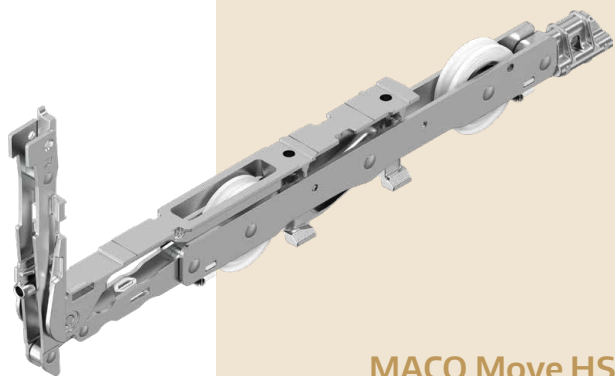

Novedades

Carros MACO Move HS

Silencioso, suave y duradero: el carro **MACO Move HS** se ha desarrollado para elevar y deslizar sin esfuerzo puertas correderas de hasta 500 kg de peso. Desde el concepto hasta la elección de los materiales y el diseño, todo está orientado a la sostenibilidad.

MACO Move HS InfinityView

Un perfil de hoja más estrecho con un gran efecto: esto es lo que ofrece **MACO Move HS InfinityView**. Esta solución de MACO para puertas correderas elevables utiliza fibra de vidrio reforzada como material portante. También existe esta solución para madera y madera-aluminio. El efecto: una vista casi sin perfil y, por lo tanto, casi infinitamente amplia - con el mismo alto nivel de facilidad de uso y protección.

MACO Move HS Panorama

Hermosas vistas: con **MACO Move HS Panorama** ofrecemos diferentes paquetes completos para realizar de forma rápida y segura combinaciones de grandes puertas correderas y acristalamientos fijos sin marco. Naturalmente, con un 100 % de accesibilidad, ya que el carril de rodadura se puede empotrar en el suelo.