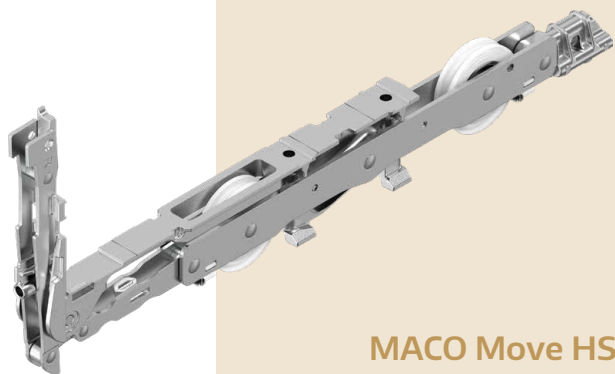

02 Une sécurité intégrée

Testées et approuvées : les ferrures levantes-coulissantes offrent une protection élevée contre l'effraction, même lorsque l'élément coulissant est en position d'aération.

03 Une qualité durable

Nouveautés

Chariot MACO Move HS

Silencieux, facile à manœuvrer et durable : le **chariot MACO Move HS** a été conçu pour soulever et déplacer sans effort des portes coulissantes pesant jusqu'à 500 kg. Du concept à la construction en passant par le choix des matériaux, tout est pensé pour être durable.