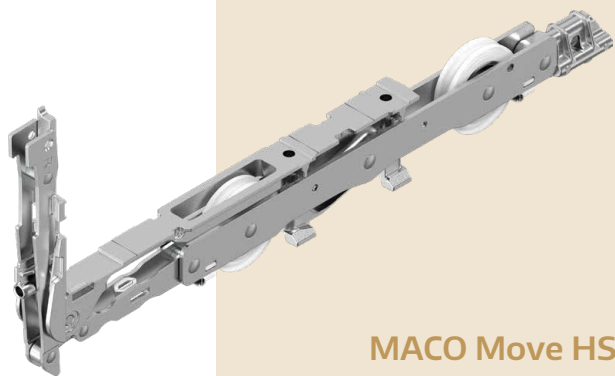

LA TECHNOLOGIE
QUI ÉVOLUE

Le système levant-coulissant MACO Move HS – une grande liberté

BOIS
PVC
ALUMINIUM

Un système pratique pour plus de lumière et d'espace

Soulever, coulisser et ouvrir aussi largement que vous le souhaitez : c'est la grande liberté que vous offrent les **ferrures MACO Move HS**. Un système dans lequel les crémones, les chariots, les rails d'étanchéité et les seuils de porte sont parfaitement adaptés les uns aux autres. Pour les grandes portes-fenêtres pesant jusqu'à 500 kg, ce qui offre encore plus de lumière et d'espace. Et avec des amortisseurs intégrés qui assurent un confort d'utilisation maximal, même si l'on utilise plus de force que nécessaire.

02 Une sécurité intégrée

Testées et approuvées : les ferrures levantes-coulissantes offrent une protection élevée contre l'effraction, même lorsque l'élément coulissant est en position d'aération.

03 Une qualité durable

Nouveautés

Chariot MACO Move HS

Silencieux, facile à manœuvrer et durable : le **chariot MACO Move HS** a été conçu pour soulever et déplacer sans effort des portes coulissantes pesant jusqu'à 500 kg. Du concept à la construction en passant par le choix des matériaux, tout est pensé pour être durable.