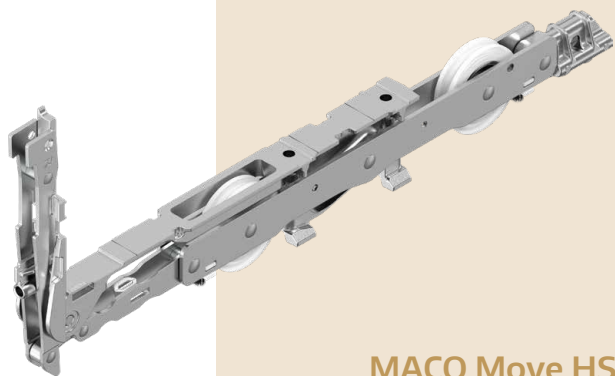

©AdobeStock, Halfpoint

Novosti

Kolica MACO Move HS

Tiha, lagana i dugovječna: **Kolica MACO Move HS** razvijena su za podizanje i klizanje elemenata težine do 500 kg bez napora. Od koncepta preko odabira materijala pa sve do same konstrukcije, sve je definirano s naglaskom na održivost.