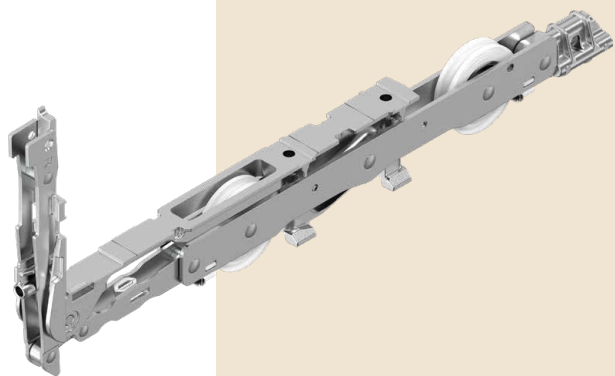

Nowości

Wózek jezdny MACO Move HS

Cisza, swoboda ruchu i trwałość: **wózek jezdny MACO Move HS** został opracowany z myślą o bezproblemowym podnoszeniu i przesuwaniu drzwi przesuwnych o masie do 500 kg. Od koncepcji, przez wybór materiałów, do konstrukcji – na wszystkich etapach dbano o zrównoważony charakter.

MACO Move HS InfinityView

Mniejsza rama skrzydła, świetny efekt: to właśnie zapewnia **MACO Move HS InfinityView**. Dodatkowo w tym rozwiązaniu do drzwi podnoszących przesuwnych MACO zastosowanym materiałem nośnym jest tworzywo sztuczne wzmocnione włóknem szklanym. Efekt: praktycznie brak ramy i prawie nieograniczony widok – przy tym samym poziomie komfortu obsługi i ochrony.

MACO Move HS Panorama

Piękne widoki: dzięki **MACO Move HS Panorama** oferujemy różne pakiety do szybkiej i bezpiecznej realizacji kombinacji dużych drzwi przesuwnych i bezramowych przeszkleń stałych. Oczywiście w standardzie w 100% bez barier, ponieważ szynę jezdnią można ukryć w podłodze.