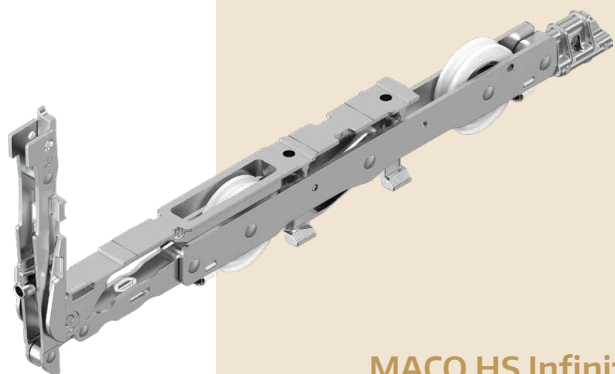

Novinky

MACO Move HS vozíky

Pre tichý, trvácny a hladký chod: **vozíky MACO Move HS** sú navrhnuté tak, aby zvládali zdvíhanie a posúvanie dverí s hmotnosťou až 500 kg. Ich dizajn, výber materiálov a konštrukcia boli navrhnuté s dôrazom na trvalú udržateľnosť.

MACO HS InfinityView

Menej okenných rámov, väčší efekt: **MACO HS InfinityView** prináša takmer bezrámový dizajn zdvižno-posuvných dverí, ktoré vďaka nosnému materiálu zo sklenenými vláknami vystuženého plastu poskytujú nekonečné výhľady. Komfort a bezpečnosť pritom zostávajú na rovnakej úrovni.

MACO HS Panorama

Perfektné výhľady: **MACO HS Panorama** ponúka rôzne riešenia na realizáciu veľkoplôšných posuvných dverí a bezrámového fixného zasklenia. Samozrejmosťou je aj 100 % bezbariérovosť, pretože vodiaca lišta môže byť integrovaná priamo do podlahy.