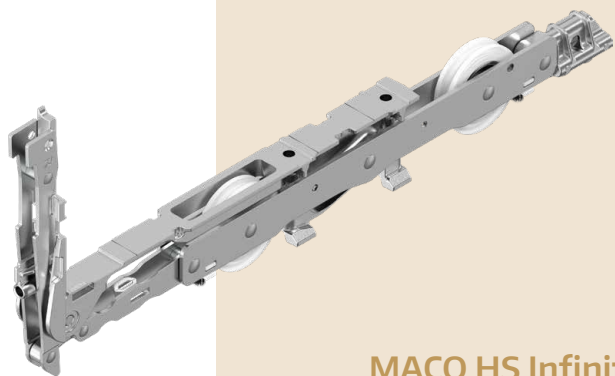

02 Zabudovaná bezpečnosť

Testovaná ochrana: kovania MACO Move HS zabezpečujú zvýšenú ochranu proti vlámaniu – aj vtedy, keď je posuvný prvok v polohe vetrania.

03 Trvalá kvalita

Trvalý komfort: predmontované čistiace kefy zaručujú čistotu bežcov, čím sa dlhodobo zachováva ľahké a hladké ovládanie dverí.

©AdobeStock, Halfpoint

Novinky

MACO Move HS vozíky

Pre tichý, trvácny a hladký chod: **vozíky MACO Move HS** sú navrhnuté tak, aby zvládali zdvíhanie a posúvanie dverí s hmotnosťou až 500 kg. Ich dizajn, výber materiálov a konštrukcia boli navrhnuté s dôrazom na trvalú udržateľnosť.