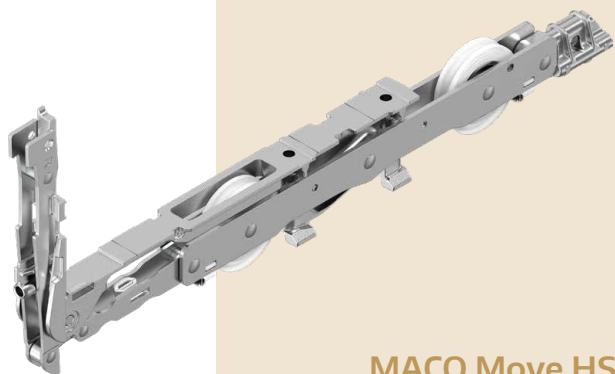

02 Zabudovaná bezpečnosť

Testovaná ochrana: kovania MACO Move HS zabezpečujú zvýšenú ochranu proti vlámaniu – aj vtedy, keď je posuvný prvok v polohe vetrania.

03 Trvalá kvalita

Trvalý komfort: predmontované čistiace kefy zaručujú čistotu bežcov, čím sa dlhodobo zachováva ľahké a hladké ovládanie dverí.

©AdobeStock, Halfpoint

Novinky

MACO Move HS vozíky

Pre tichý, trvácny a hladký chod: **vozíky MACO Move HS** sú navrhnuté tak, aby zvládali zdvíhanie a posúvanie dverí s hmotnosťou až 500 kg. Ich dizajn, výber materiálov a konštrukcia boli navrhnuté s dôrazom na trvalú udržateľnosť.