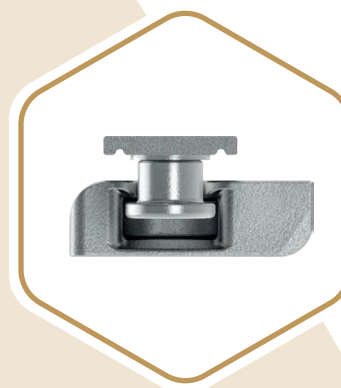

MACO Move SK Upgrade

Leiser und stabiler: der Beschlag für spürbar mehr Komfort beim Schieben, Kippen und Schließen von raumhohen Schiebetüren mit bis zu 200 kg Flügelgewicht

MACO Move SK SE

Für maximale Bedienungssicherheit: Durch die selbsteinrastende Beschlaglösung wird der Fensterflügel immer an der richtigen Position fixiert – das verlängert die Lebensdauer der gesamten Konstruktion.

MACO Move SK S

Für Schiebetüren mit manueller Öffnungs- und Schließfunktion und 160 kg Flügelgewicht. Das auf 35 mm festgelegte Blendrahmenfreimaß erübrigt kostenintensive Profillaufdopplungen.

MACO i. S. Sicherheitsrollzapfen

Hoher Einbruchschutz auch in Lüftungsstellung – und das serienmäßig. Für den sorgt in allen Beschlaglösungen von **MACO Move SK** der **MACO i. S. Sicherheitsrollzapfen** mit seiner besonderen Bauform. Gleichzeitig optimiert er so auch den Anpressdruck des Flügels gegen den Rahmen und gleicht Toleranzen in der Falzluft automatisch aus. Der Effekt: ein besseres Raumklima.