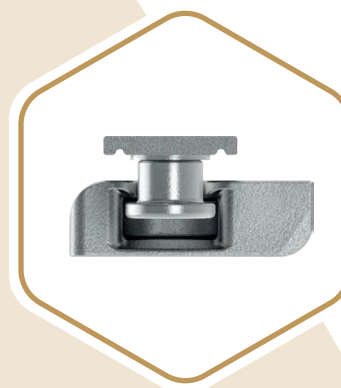

Maksymalne bezpieczeństwo obsługi: samozamykające się okucie zawsze unieruchamia skrzydło okienne we właściwej pozycji – wydłuża to żywotność całej konstrukcji.

MACO Move SK S

Do drzwi przesuwnych z ręczną funkcją otwierania i zamykania oraz skrzydłem o masie 160 kg. Wolny prześwit ramy wynoszący 35 mm eliminuje potrzebę kosztownego podwajania profili.

TECHNIKA
KTÓRA PORUSZA

MACO i.S. Czop zabezpieczający

Skuteczna ochrona antywłamaniowa, nawet w pozycji wentylacji – i to seryjnie. We wszystkich okuciach **MACO Move SK** zapewnia ją **czop zabezpieczający MACO i. S.** o wyjątkowej budowie. Jednocześnie optymalizuje on siłę docisku skrzydła do ramy i automatycznie kompensuje tolerancje szczeliny przylgowej. Efekt: lepszy klimat w pomieszczeniach.