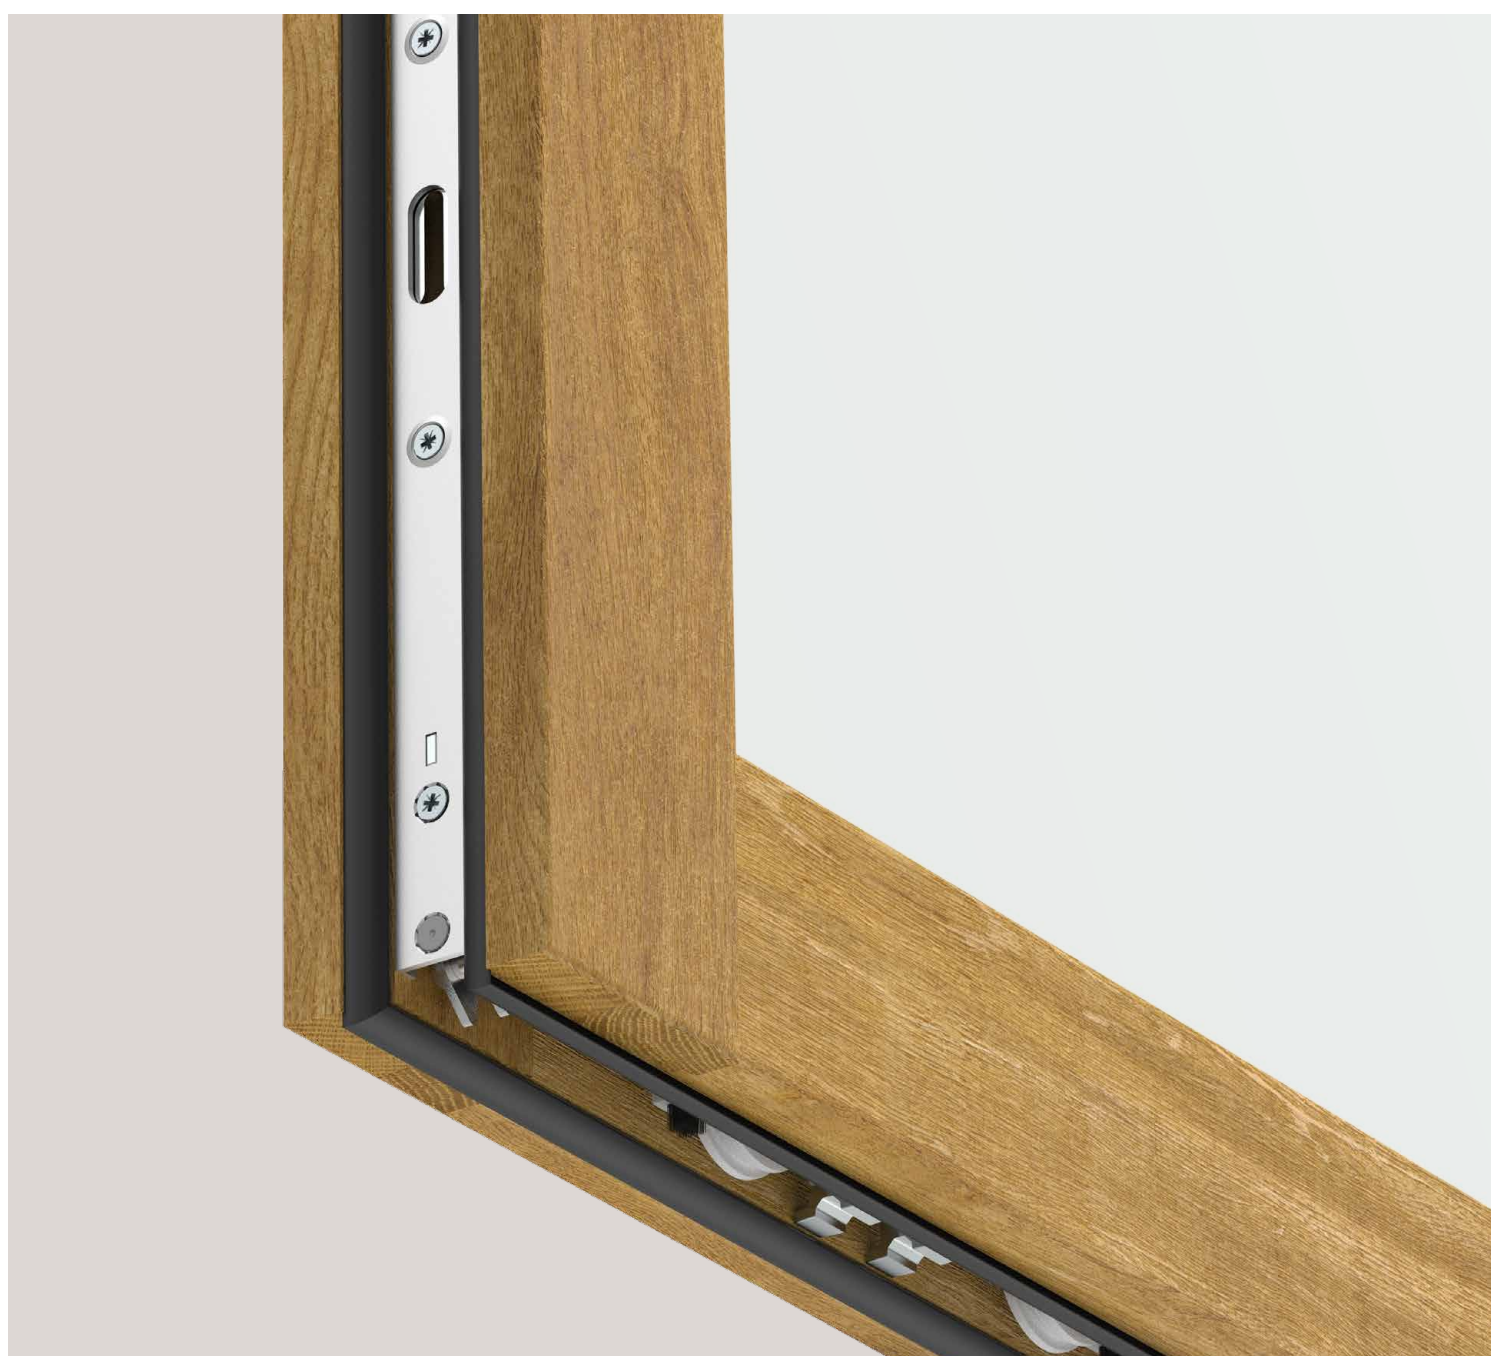

TECHNIK DIE BEWEGT

Dichtungen für ein besseres Raumklima

MACO Adapta

HOLZ
PVC
ALUMINIUM

Optimale Dichtungen für Fenster und Türen

MACO Adapta Dichtungen sind perfekt auf unsere Beschläge und die alltäglichen Einflüsse eingestellt. Sie bieten die Eigenschaften, die es braucht, damit Schiebetüren Regen, Wind und Kälte draußen lassen – und die Energie und Wärme im Inneren erhalten. Als Experte für Beschläge bieten wir Dichtungen in verschiedenen Materialien, für verschiedene Anwendungsgebiete und mit hervorragendem Rückstellvermögen. Damit ist die elastische Qualität der Dichtung gemeint, die bei jedem Schließen komprimiert wird und so abdichtet.

Vorteile für Verarbeiter

01 Große Materialauswahl

In kompakter Ausführung: Dichtungen in PVC, TPE, EPDM und Silikon. MACO bietet als einziger Hersteller L-Dichtungen aus Silikon, die über Eck laufen und nicht zugeschnitten werden müssen.

02 Perfekte Anpassung

Für leichtes und reibungsfreies Schieben: **MACO Adapta Dichtungen** verfügen über die spezielle Geometrie

03 360° Systemkomponenten

Optimales Zusammenspiel: MACO Beschläge, Bodenschwellen, Dichtungen und Dichtleisten sind lückenlos aufeinander abgestimmt und halten nachweislich absolut dicht.