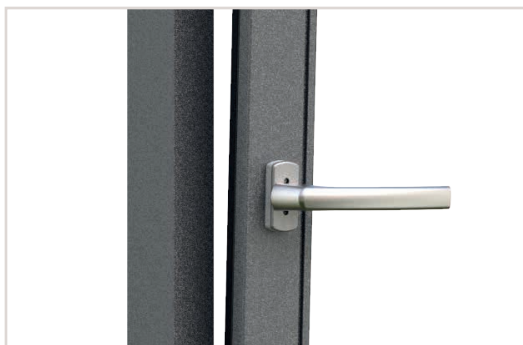

TEHNIKA
KOJA POKREĆE

Odgovarajuće rješenje sa sustavom Druge sistavne komponente poput brtvi MACO Adapta

Ručke

Funkcionalnost, sigurnost i dizajn:
Uz **MACO Emotion** nudimo rješenja
ergonomskih ručki s izvrsnim
značajkama.

Pogon Comfort Drive

Motorizirano podizanje i klizanje: **Pogoni
MACO Comfort Drive** s lakoćom, sigurno
i tiho pomiču krilne elemente
s težinom do 440 kg.

Informacije, rješenja, savjeti MACO je tu za Vas

Na www.maco.eu/adapta/move doznajte više o brtvama MACO Adapta
i preuzmite dodatnu dokumentaciju, upute za ugradnju i certifikate.
Uz to, na internetu pronađite odgovarajućeg MACO savjetnika
za kupce u Vašoj blizini. Rado ćemo Vas osobno savjetovati o svim
pitanjima o MACO proizvodima.

MACO u Vašoj blizini:
www.maco.eu/kontakt

Ovaj dokument stalno se dorađuje. Aktualnu verziju možete
pronaći na internetskoj stranici <https://www.maco.eu/assets/760127>
ili jednostavno skenirajte QR kod.

Datum: 10/2024
Šifra: 760127

Sva prava i promjene pridržane