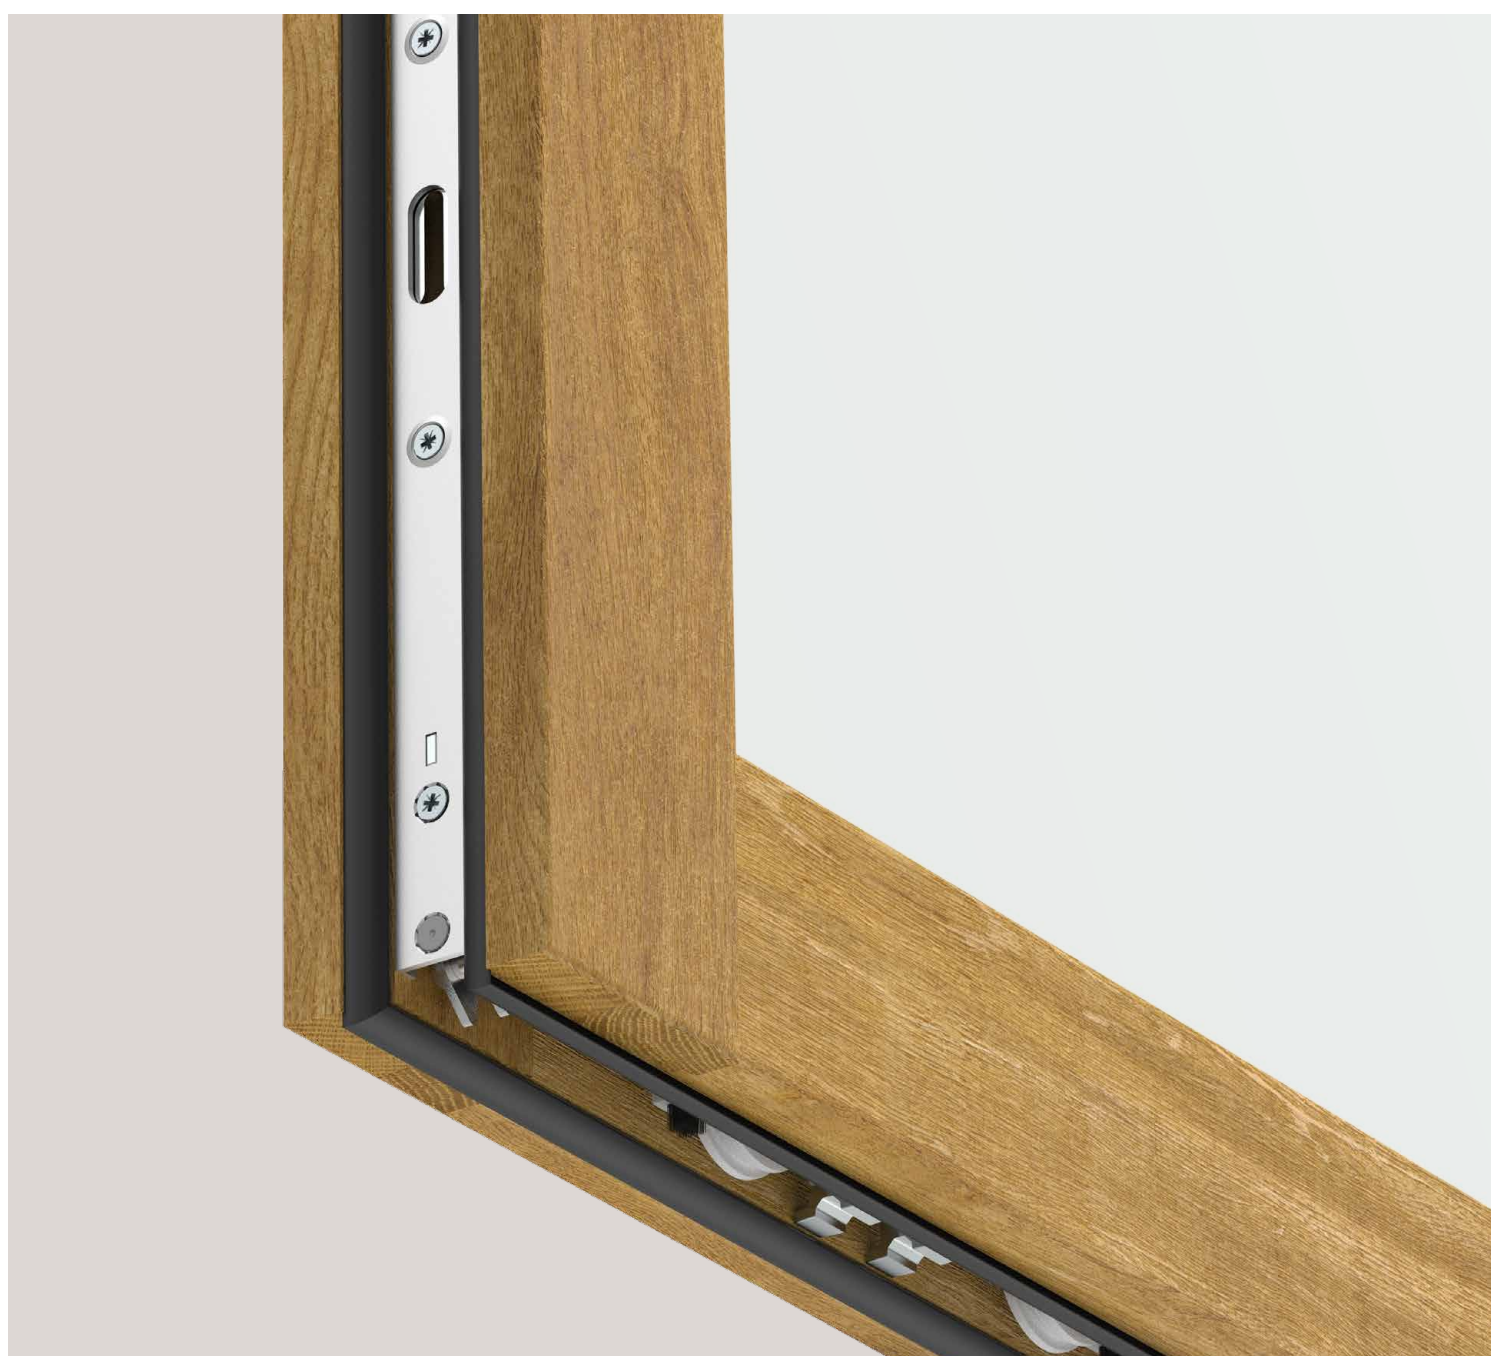

TEHNIKA
KOJA POKREĆE

Brtnice za bolju klimu prostora MACO Adapta

DRVO
PVC
ALU

Optimalne brtve za prozore i vrata

Brtve MACO Adapta savršeno su usklađene u odnosu na naše okove i svakodnevni utjecaj. One imaju svojstva koja su potrebna kako bi klizna vrata zadržala kišu, vjetar i hladnoću vani, a unutra očuvali energiju i toplinu. Kao stručnjak za okove nudimo brtve od različitih materijala, za razna područja primjene i s izvrsnom sposobnošću vraćanja u izvorni oblik. Pod tom se sposobnošću misli na kvalitetu elastičnosti brtve koja se sa svakim zatvaranjem komprimira i na taj način ostvaruje učinak brtvljenja.

Prednosti za proizvođače

01 Velik izbor materijala

U kompaktnoj izvedbi: brtve od materijala PVC, TPE, EPDM i silikona. MACO je jedini ponuđač L-brtvi od silikona koje idu preko uglova i koje ne treba dodatno rezati.

02 Savršeno uklapanje

Za jednostavno i glatko klizanje: **Brtve MACO Adapta** za to imaju posebnu geometriju.

03 360° sustavne komponente

Optimalna usklađenost: MACO okovi, pragovi, brtve i brtvene letve međusobno su savršeno kompatibilni te dokazano ostvaruju apsolutni učinak brtvljenja.