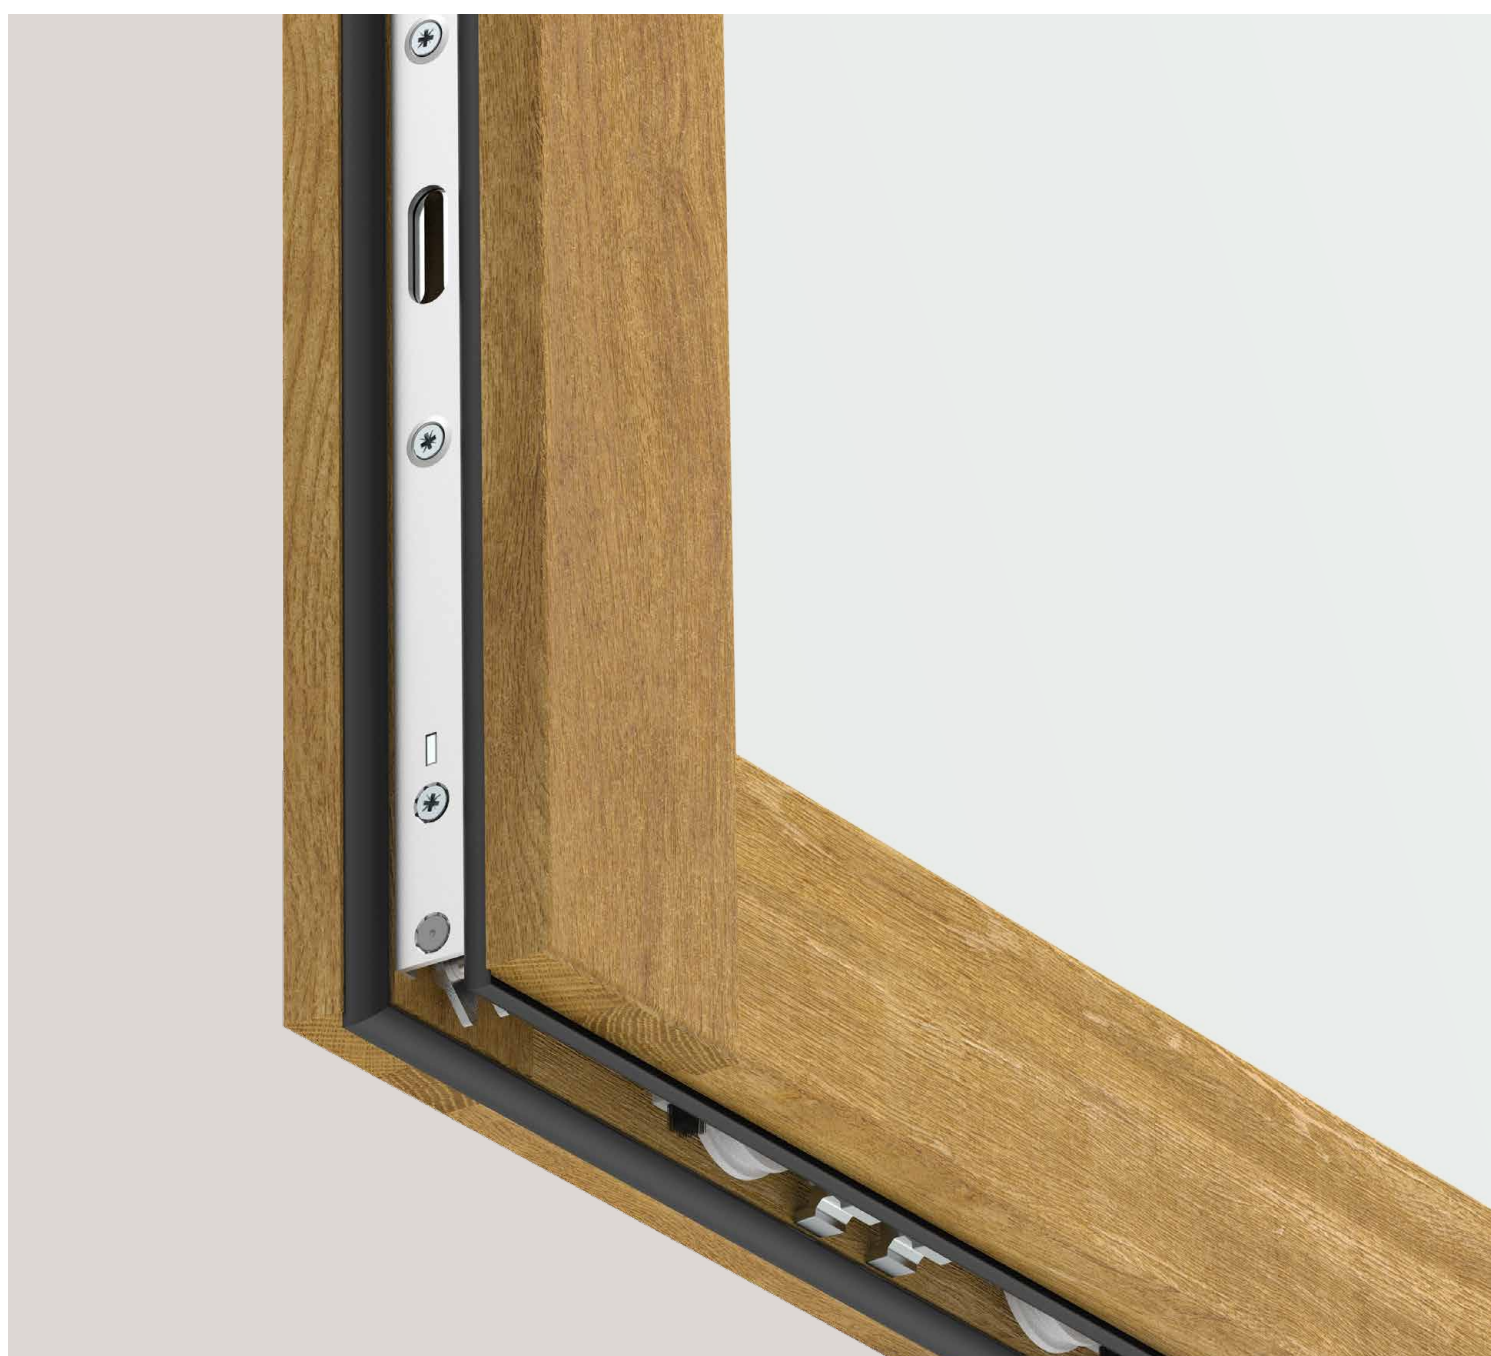

VALORIZZIAMO
IL SERRAMENTO

Guarnizioni per un comfort abitativo ottimale MACO Adapta

LEGNO
PVC
ALLUMINIO

Guarnizioni per finestre e porte

Le **guarnizioni MACO Adapta**, che insieme ai nostri meccanismi e alle nostre soglie sono parte fondamentale del sistema scorrevole, assicurano una protezione efficace dalle intemperie per garantire un elevato comfort abitativo. Le nostre guarnizioni, realizzate con materie prime di elevata qualità, sono disponibili in vari materiali e adatte a svariate applicazioni grazie alle molteplici geometrie disponibili e al loro ritorno elastico che le riporta alla forma originale, dopo la compressione subita in fase di chiusura.

Vantaggi per i serramentisti

01 Diversi materiali per diverse applicazioni

Guarnizioni in PVC, TPE, EPDM e SILICONE. MACO è l'unica azienda a offrire guarnizioni con angolo saldato per sistemi HS.

02 Adattabili

La loro speciale geometria consente loro di adattarsi e provocare il minimo attrito in fase di scorrimento.

03 Componenti di sistema

Sinergia: meccanismi, soglie, guarnizioni e listelli di tenuta MACO sono parte di un "sistema" in grado di isolare in modo ottimale il serramento.